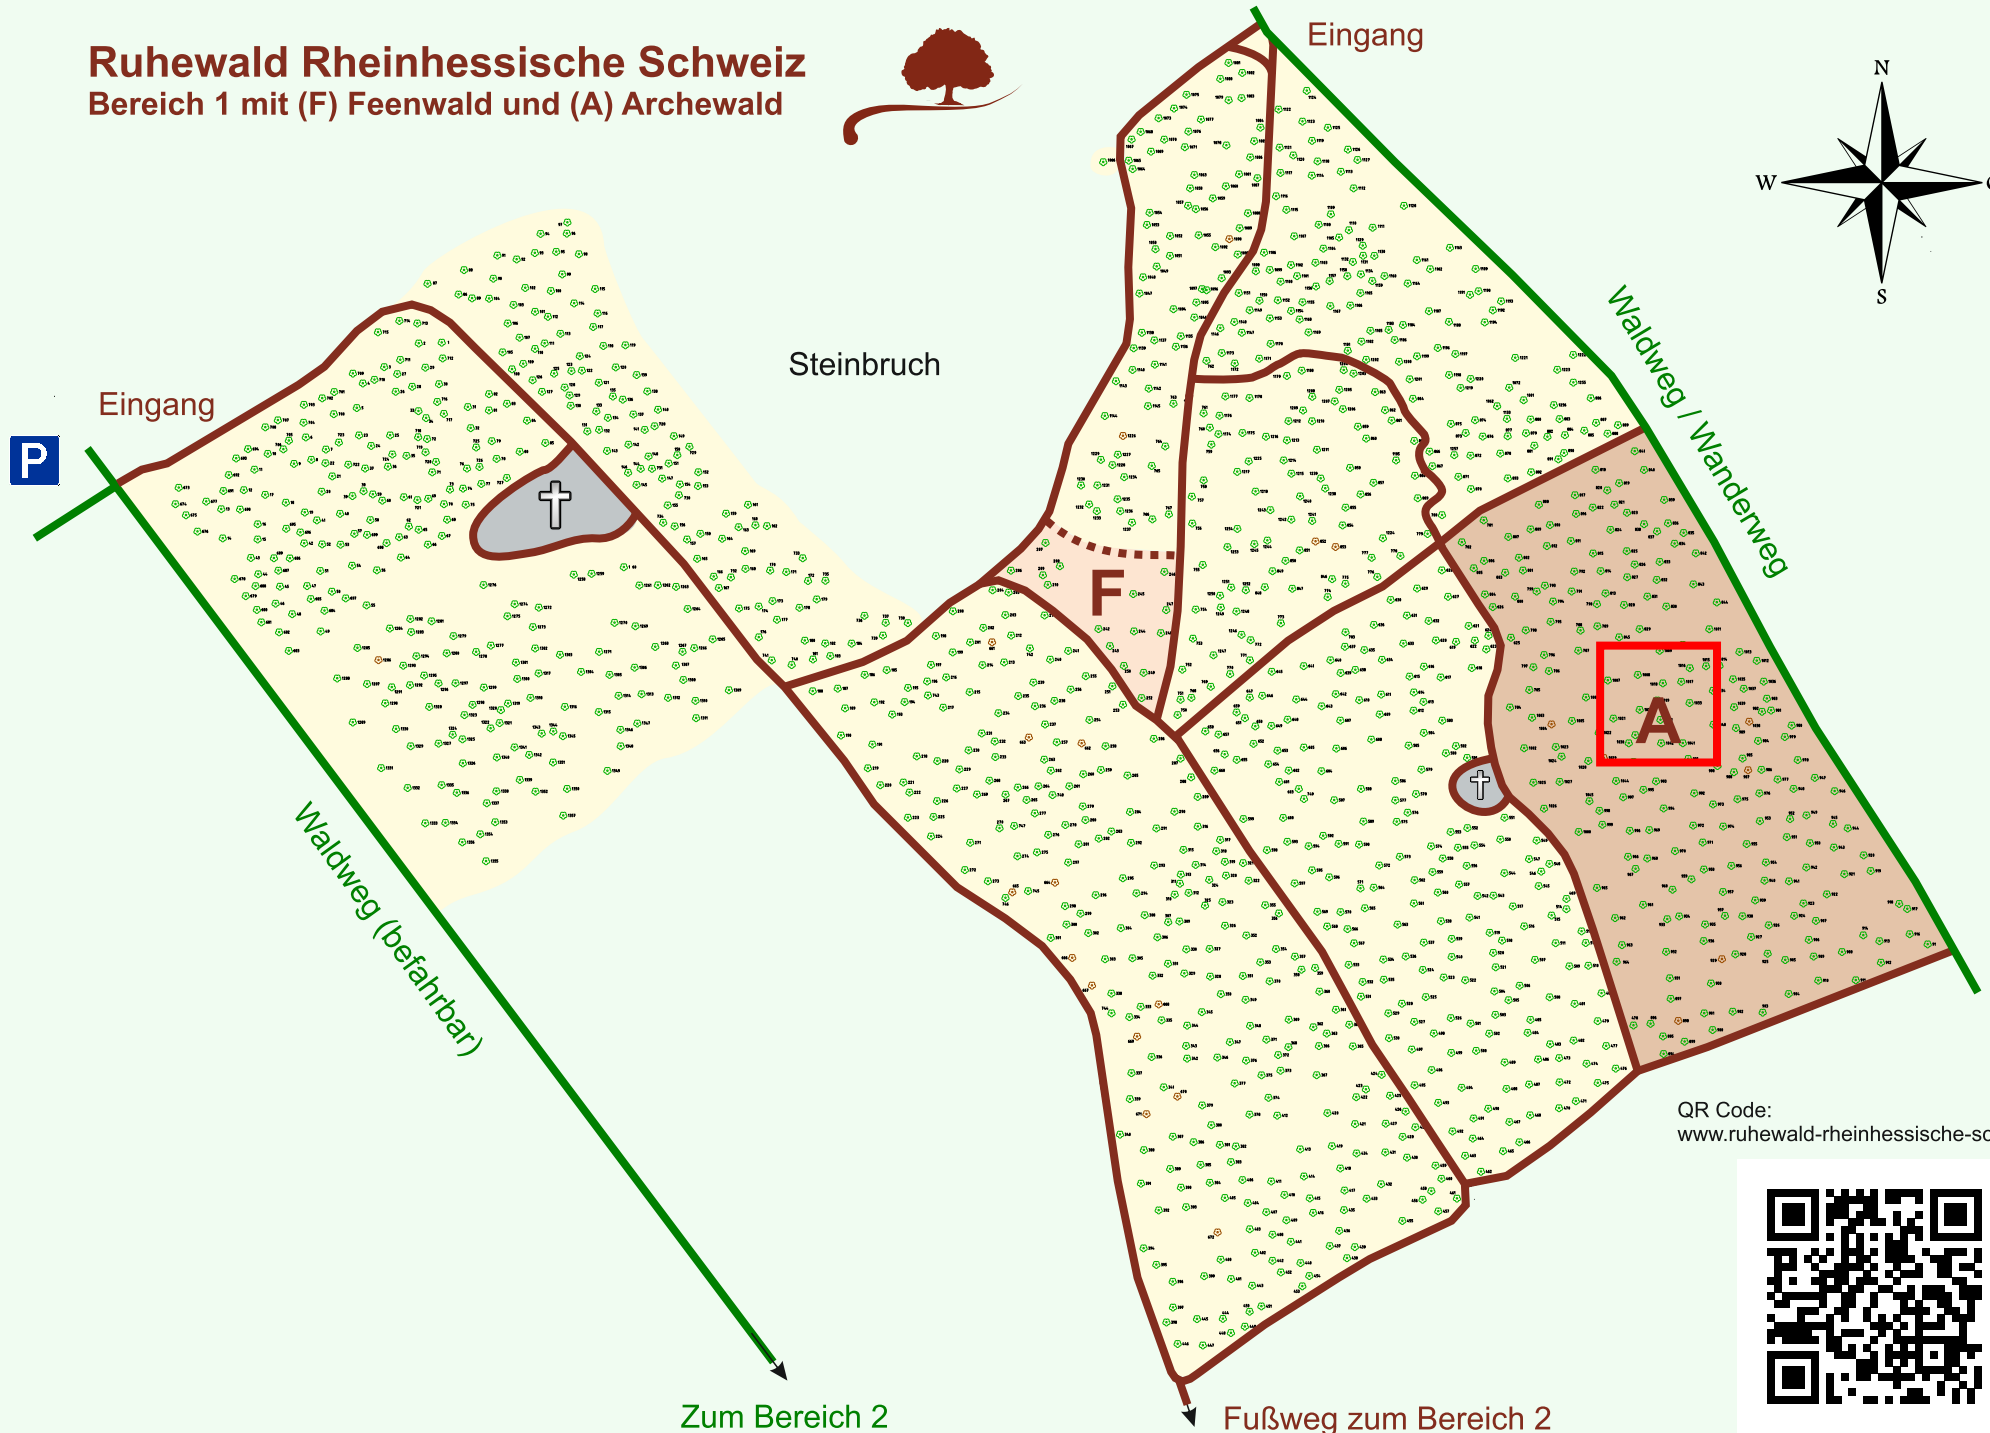

Ruhewald Rhein Hessische Schweiz

Bereich 1 mit (F) Feenwald und (A) Archewald

QR Code:
www.ruhewald-rhein Hessische-schweiz.de