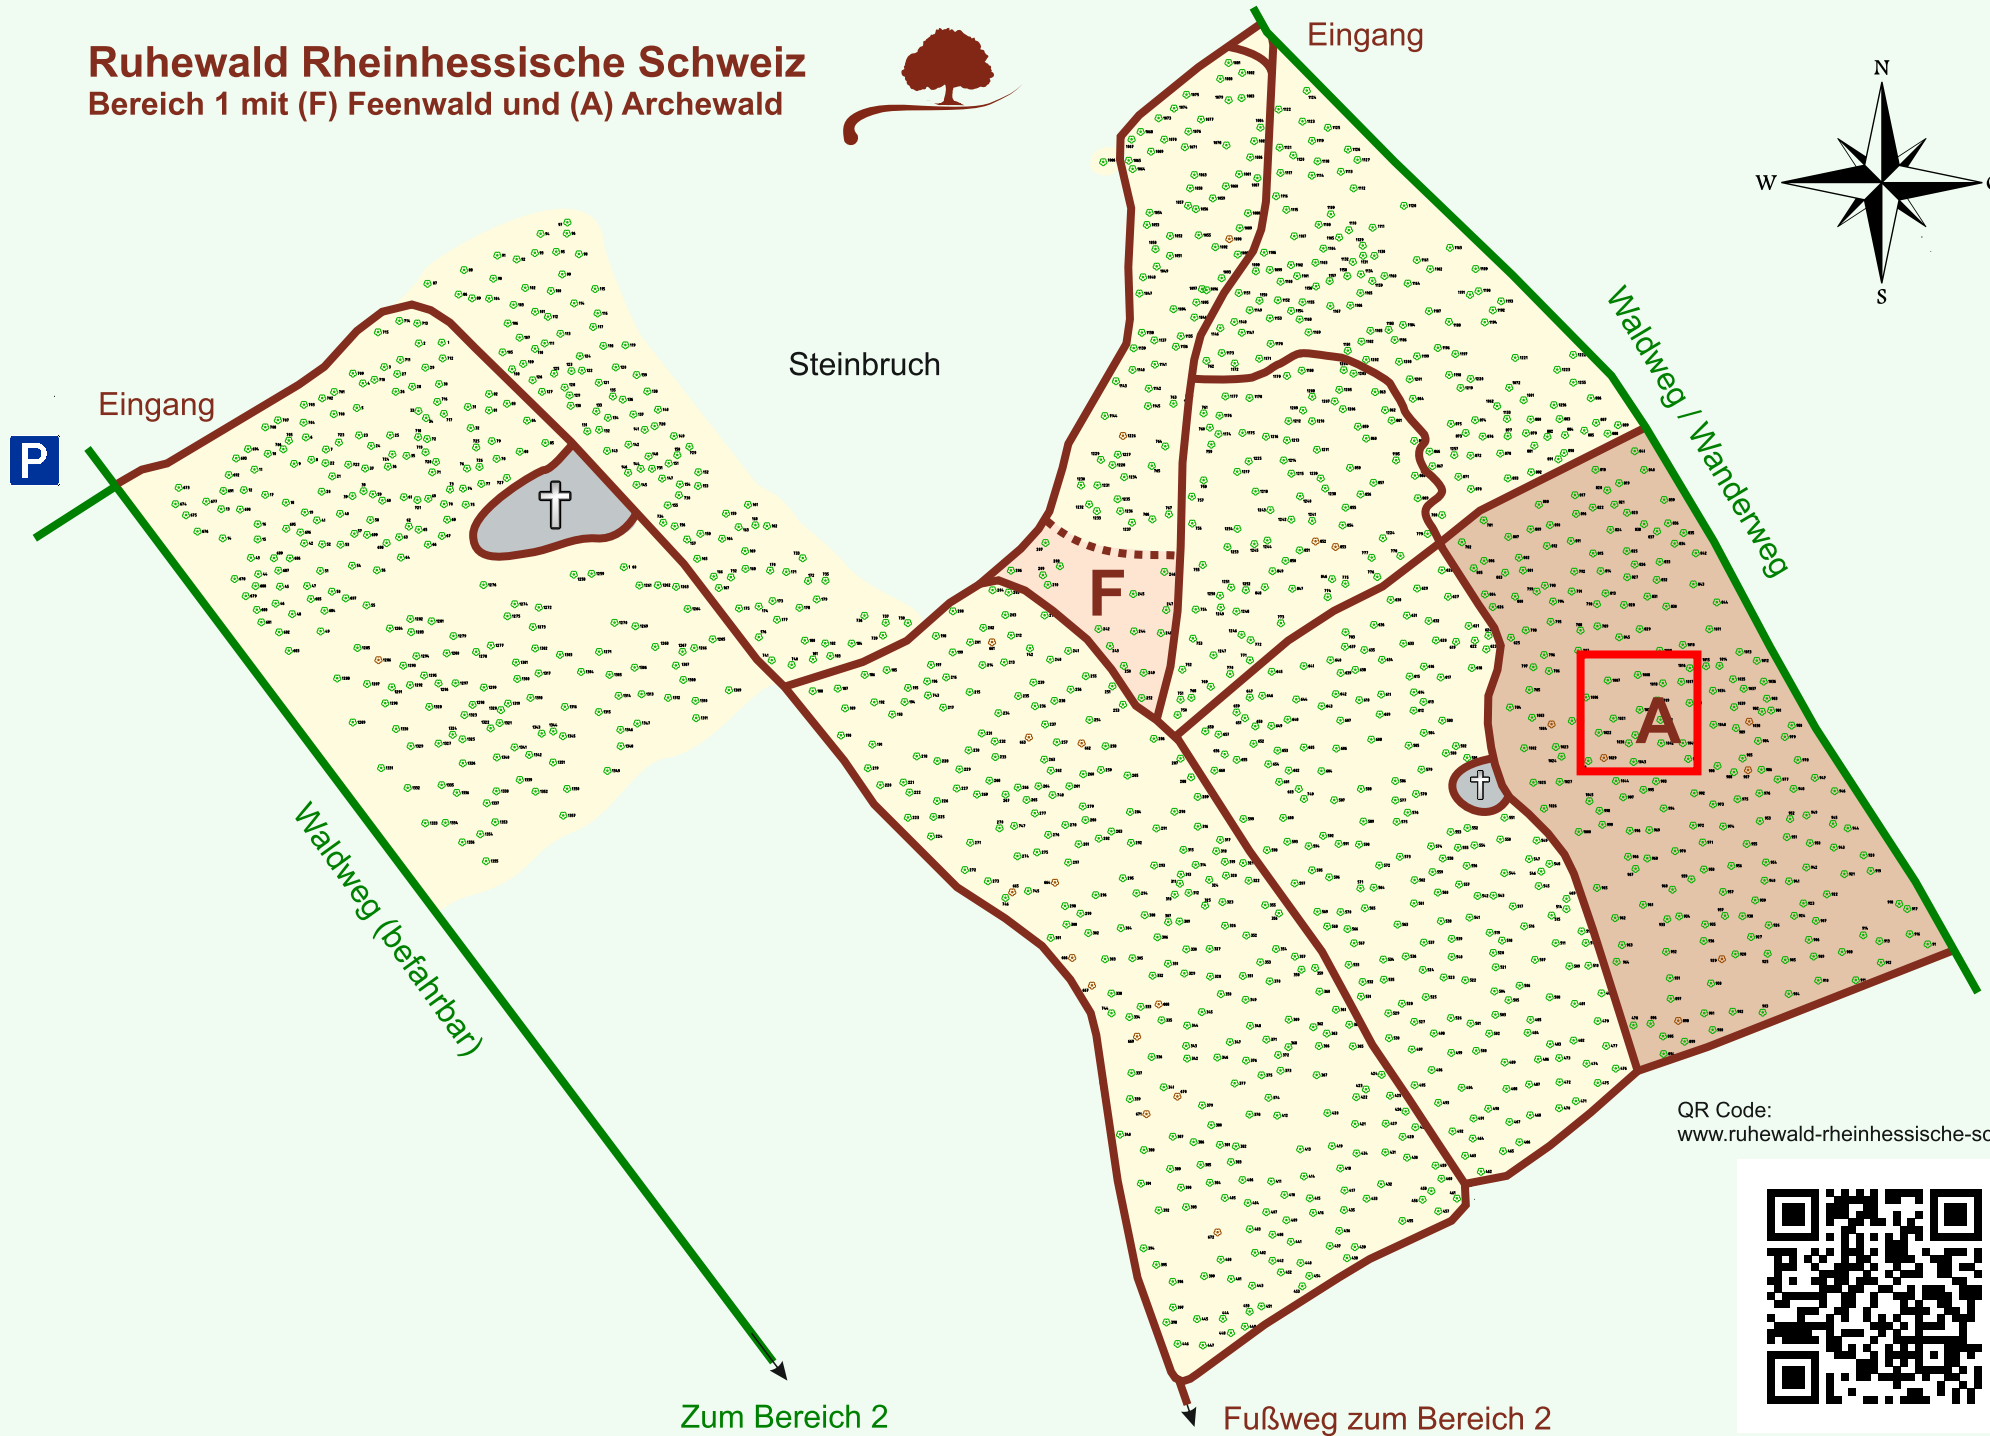

Ruhewald Rhein Hessische Schweiz

Bereich 1 mit (F) Feenwald und (A) Archewald

QR Code:
www.ruhewald-rhein Hessische-schweiz.de