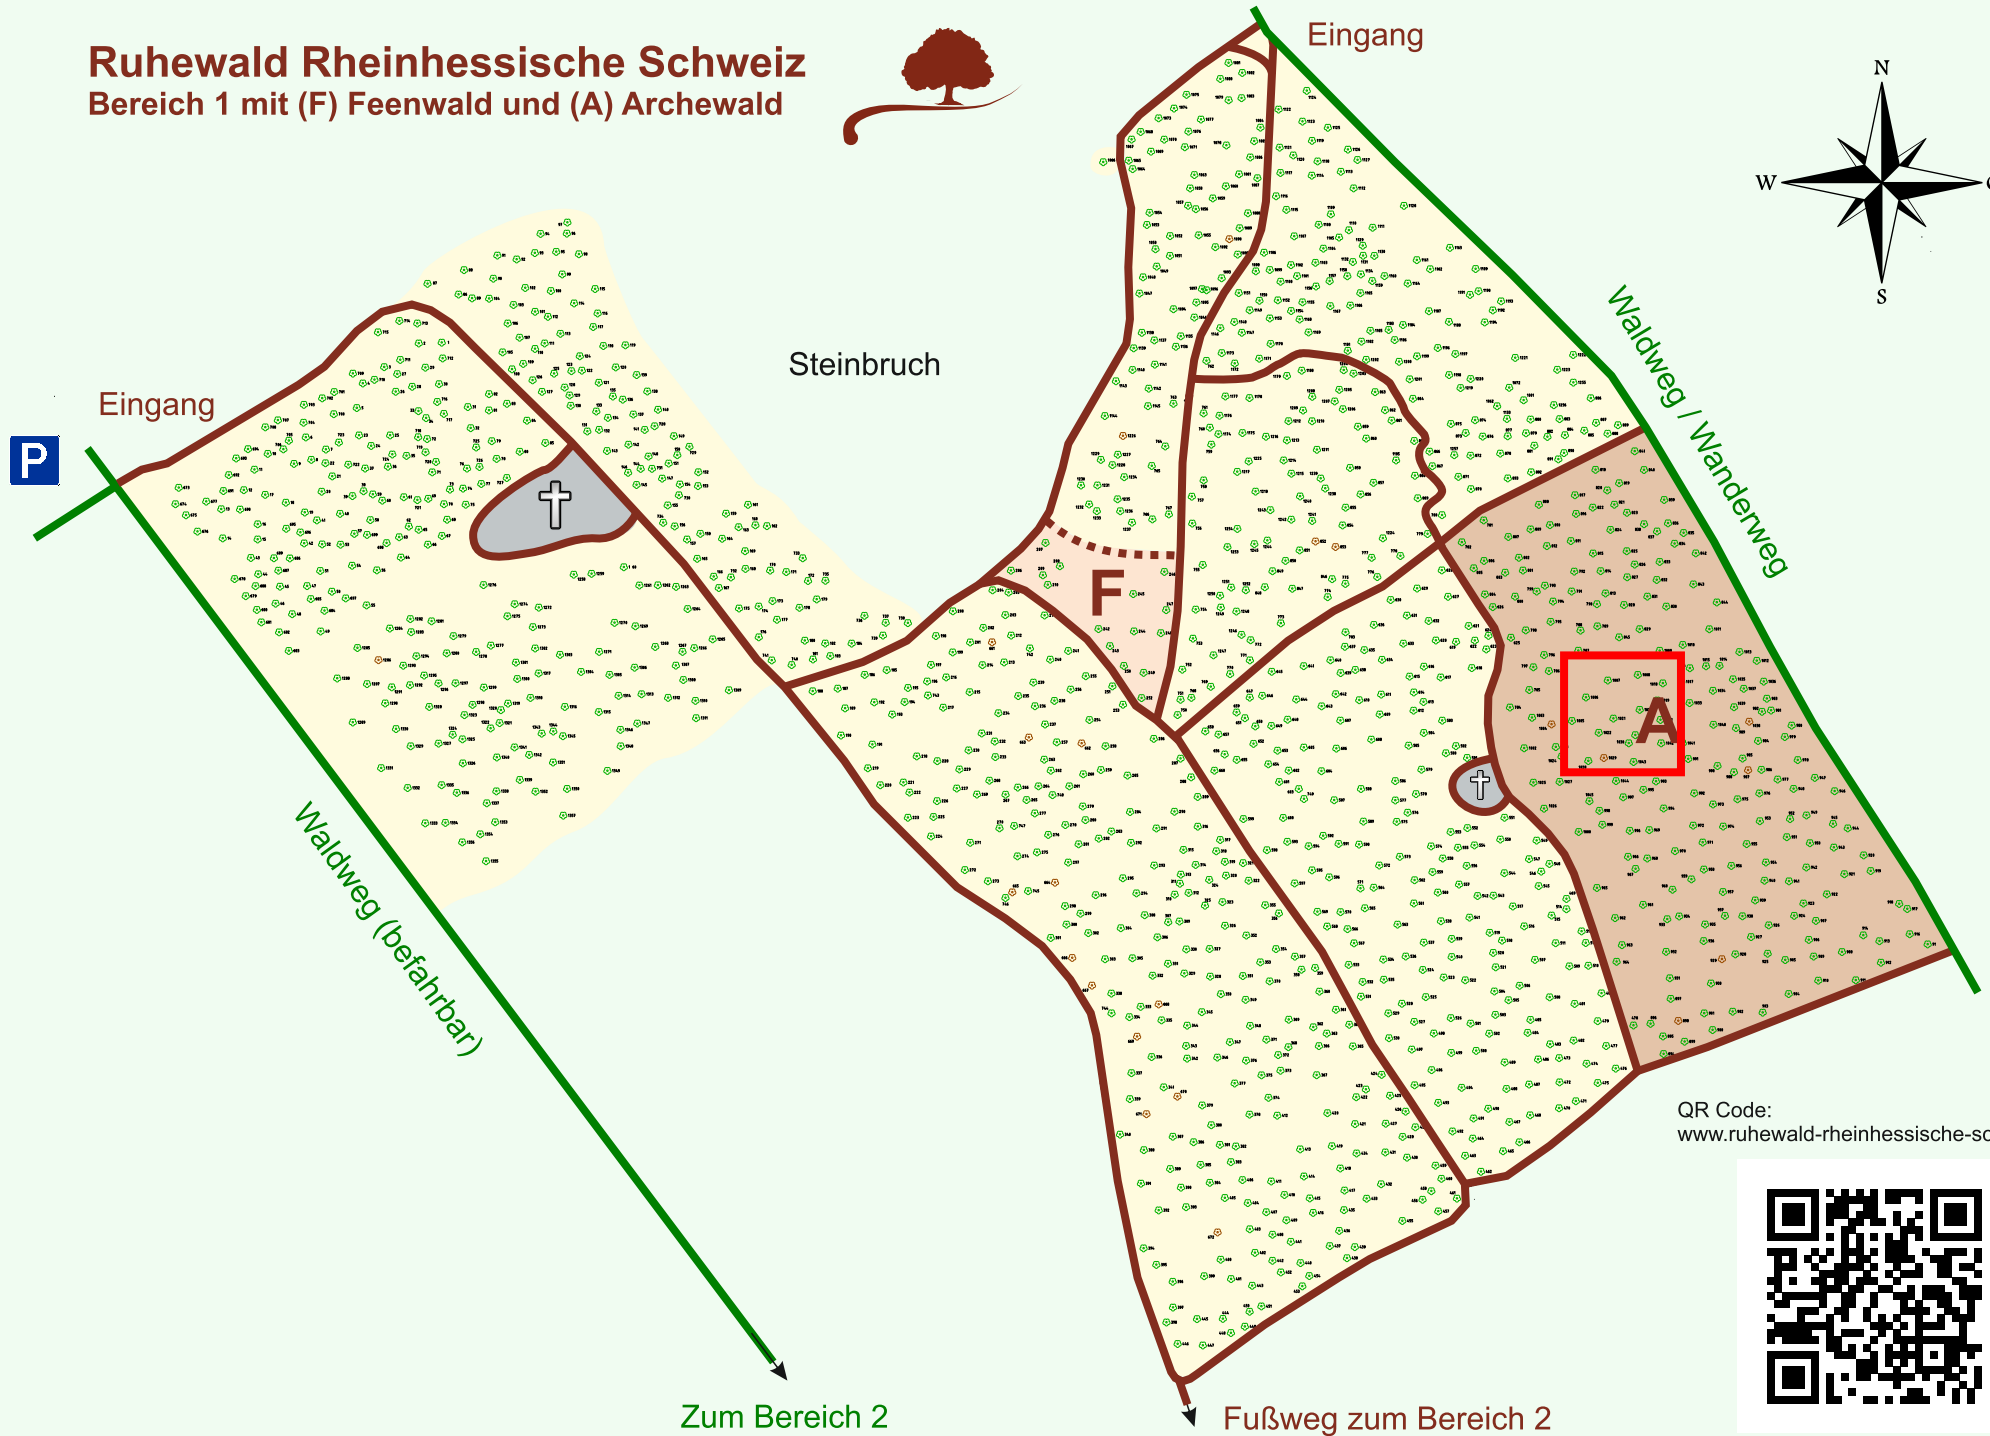

Ruhewald Rhein Hessische Schweiz

Bereich 1 mit (F) Feenwald und (A) Archewald

QR Code:
www.ruhewald-rhein Hessische-schweiz.de