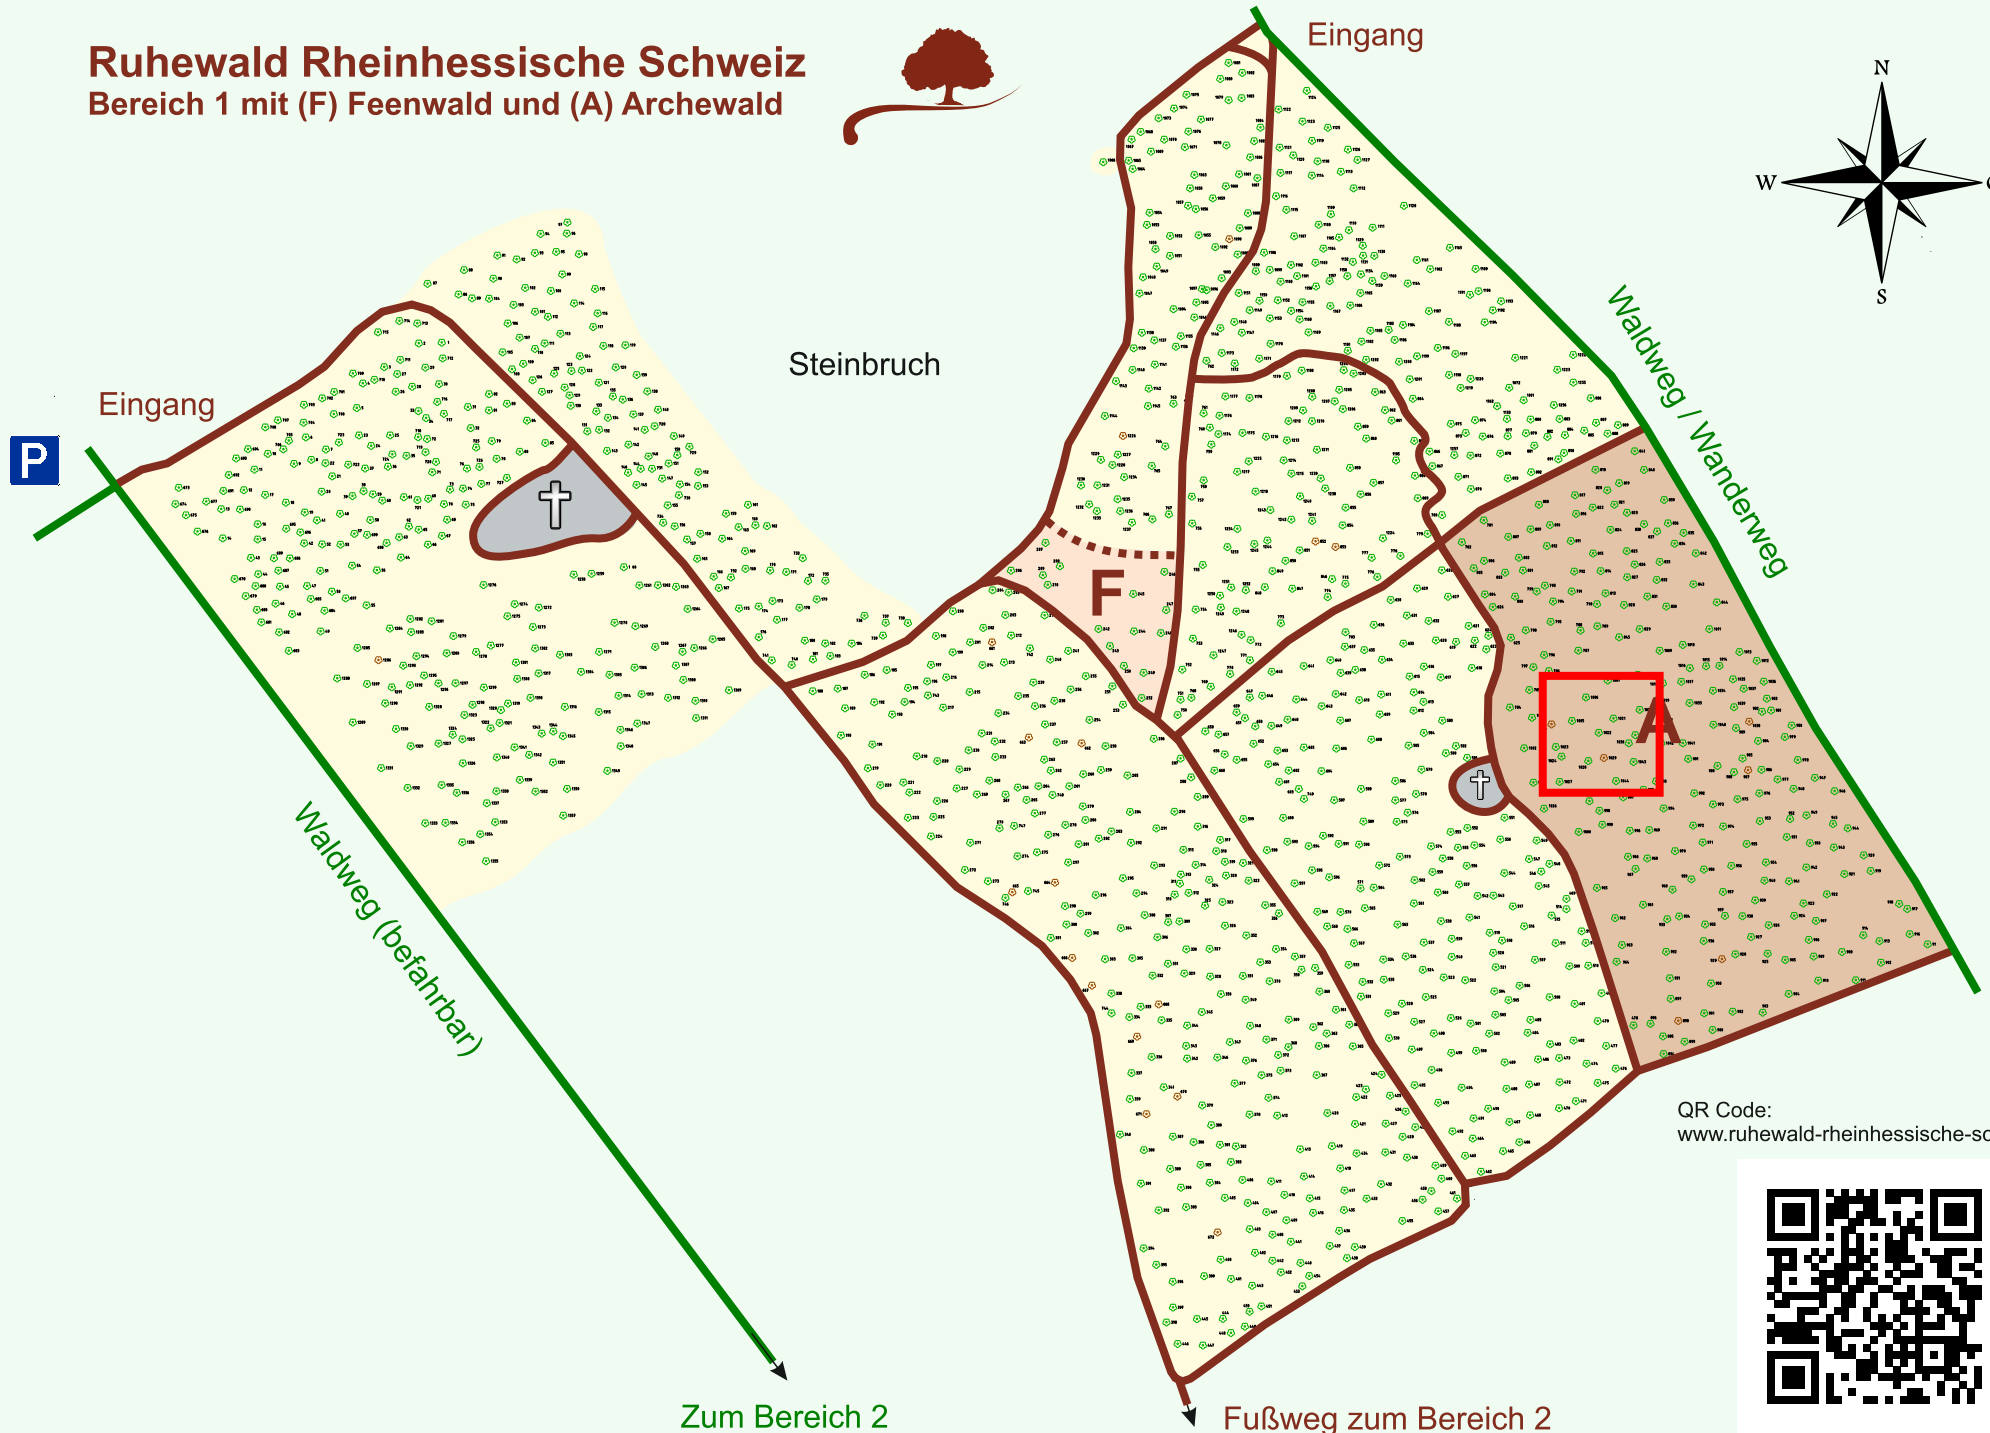

# Ruhewald Rhein Hessische Schweiz

## Bereich 1 mit (F) Feenwald und (A) Archewald

QR Code:  
[www.ruhewald-rhein Hessische-schweiz.de](http://www.ruhewald-rhein Hessische-schweiz.de)