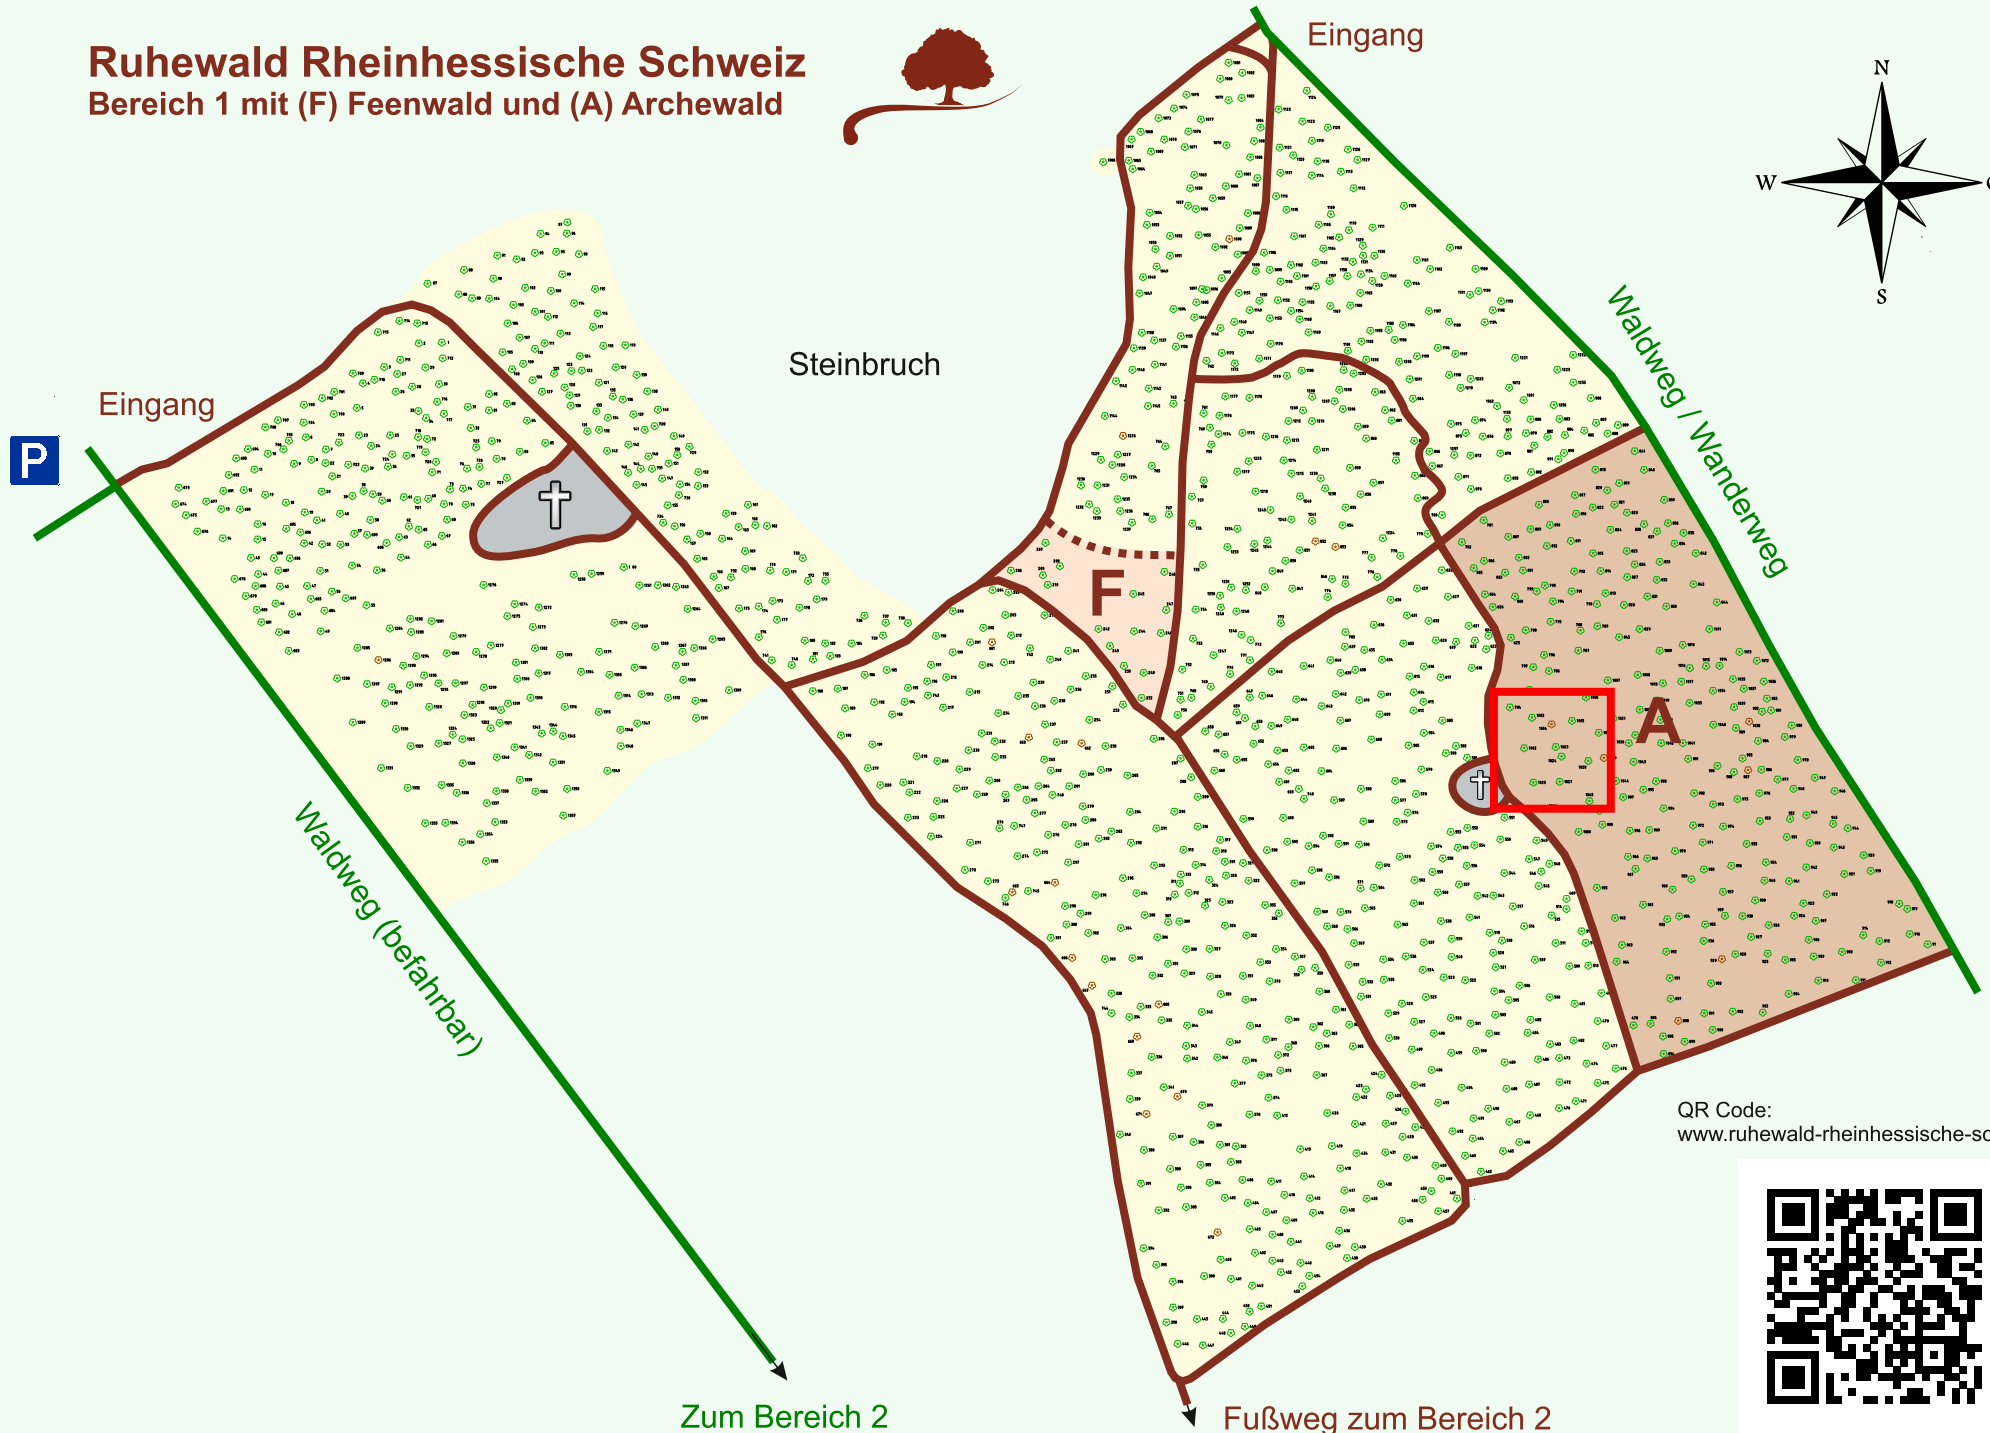

Ruhewald Rhein Hessische Schweiz

Bereich 1 mit (F) Feenwald und (A) Archewald

QR Code:
www.ruhewald-rhein Hessische-schweiz.de