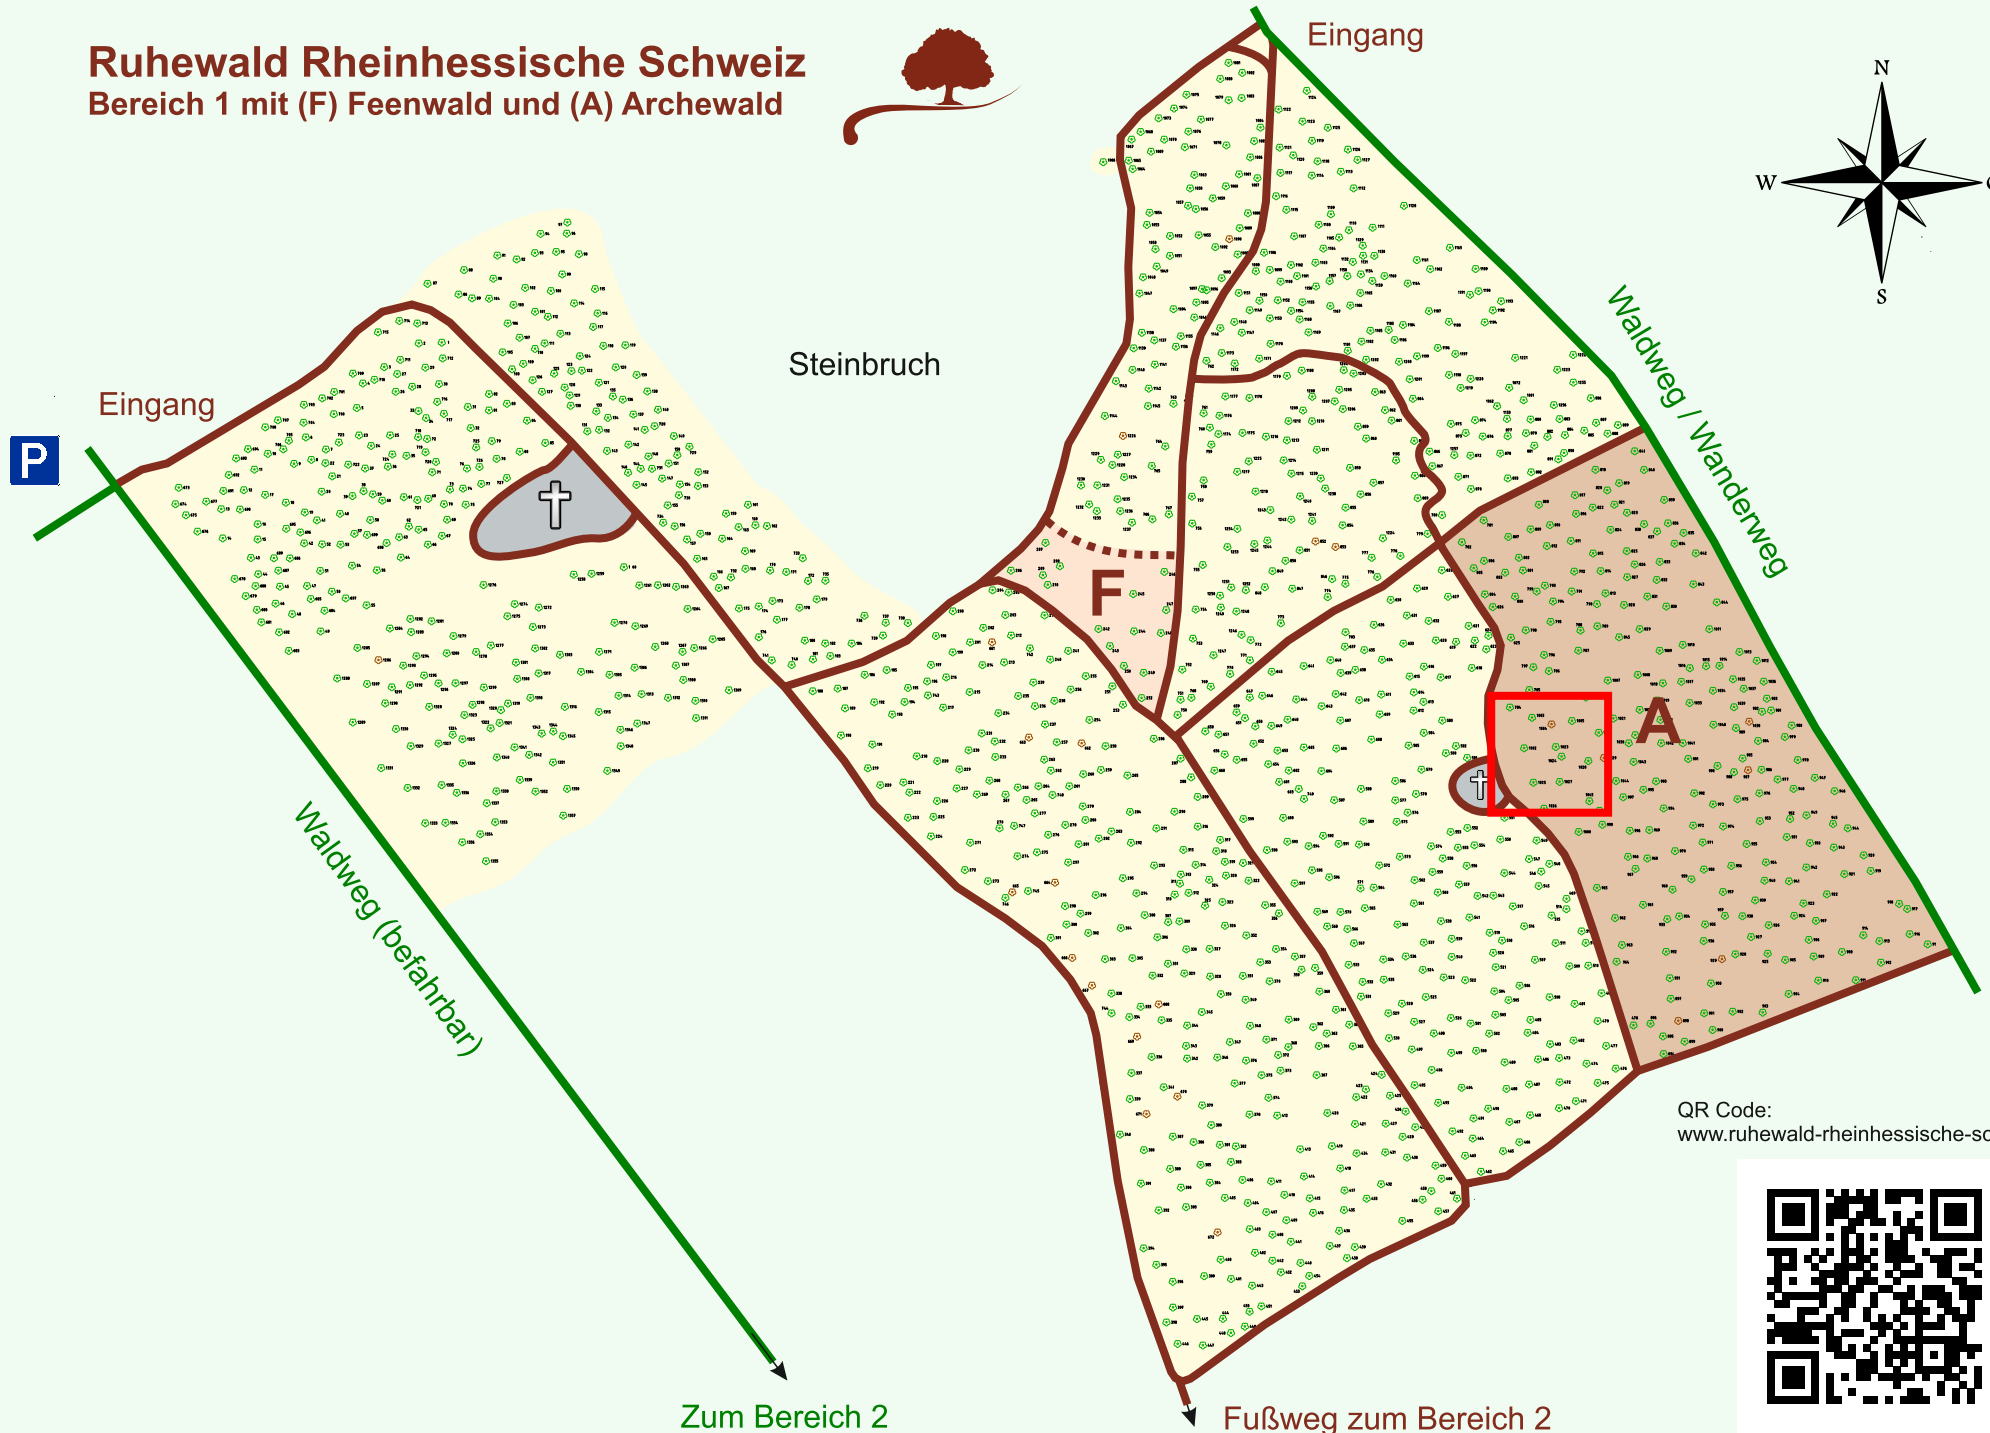

# Ruhewald Rhein Hessische Schweiz

## Bereich 1 mit (F) Feenwald und (A) Archewald

QR Code:  
[www.ruhewald-rhein Hessische-schweiz.de](http://www.ruhewald-rhein Hessische-schweiz.de)