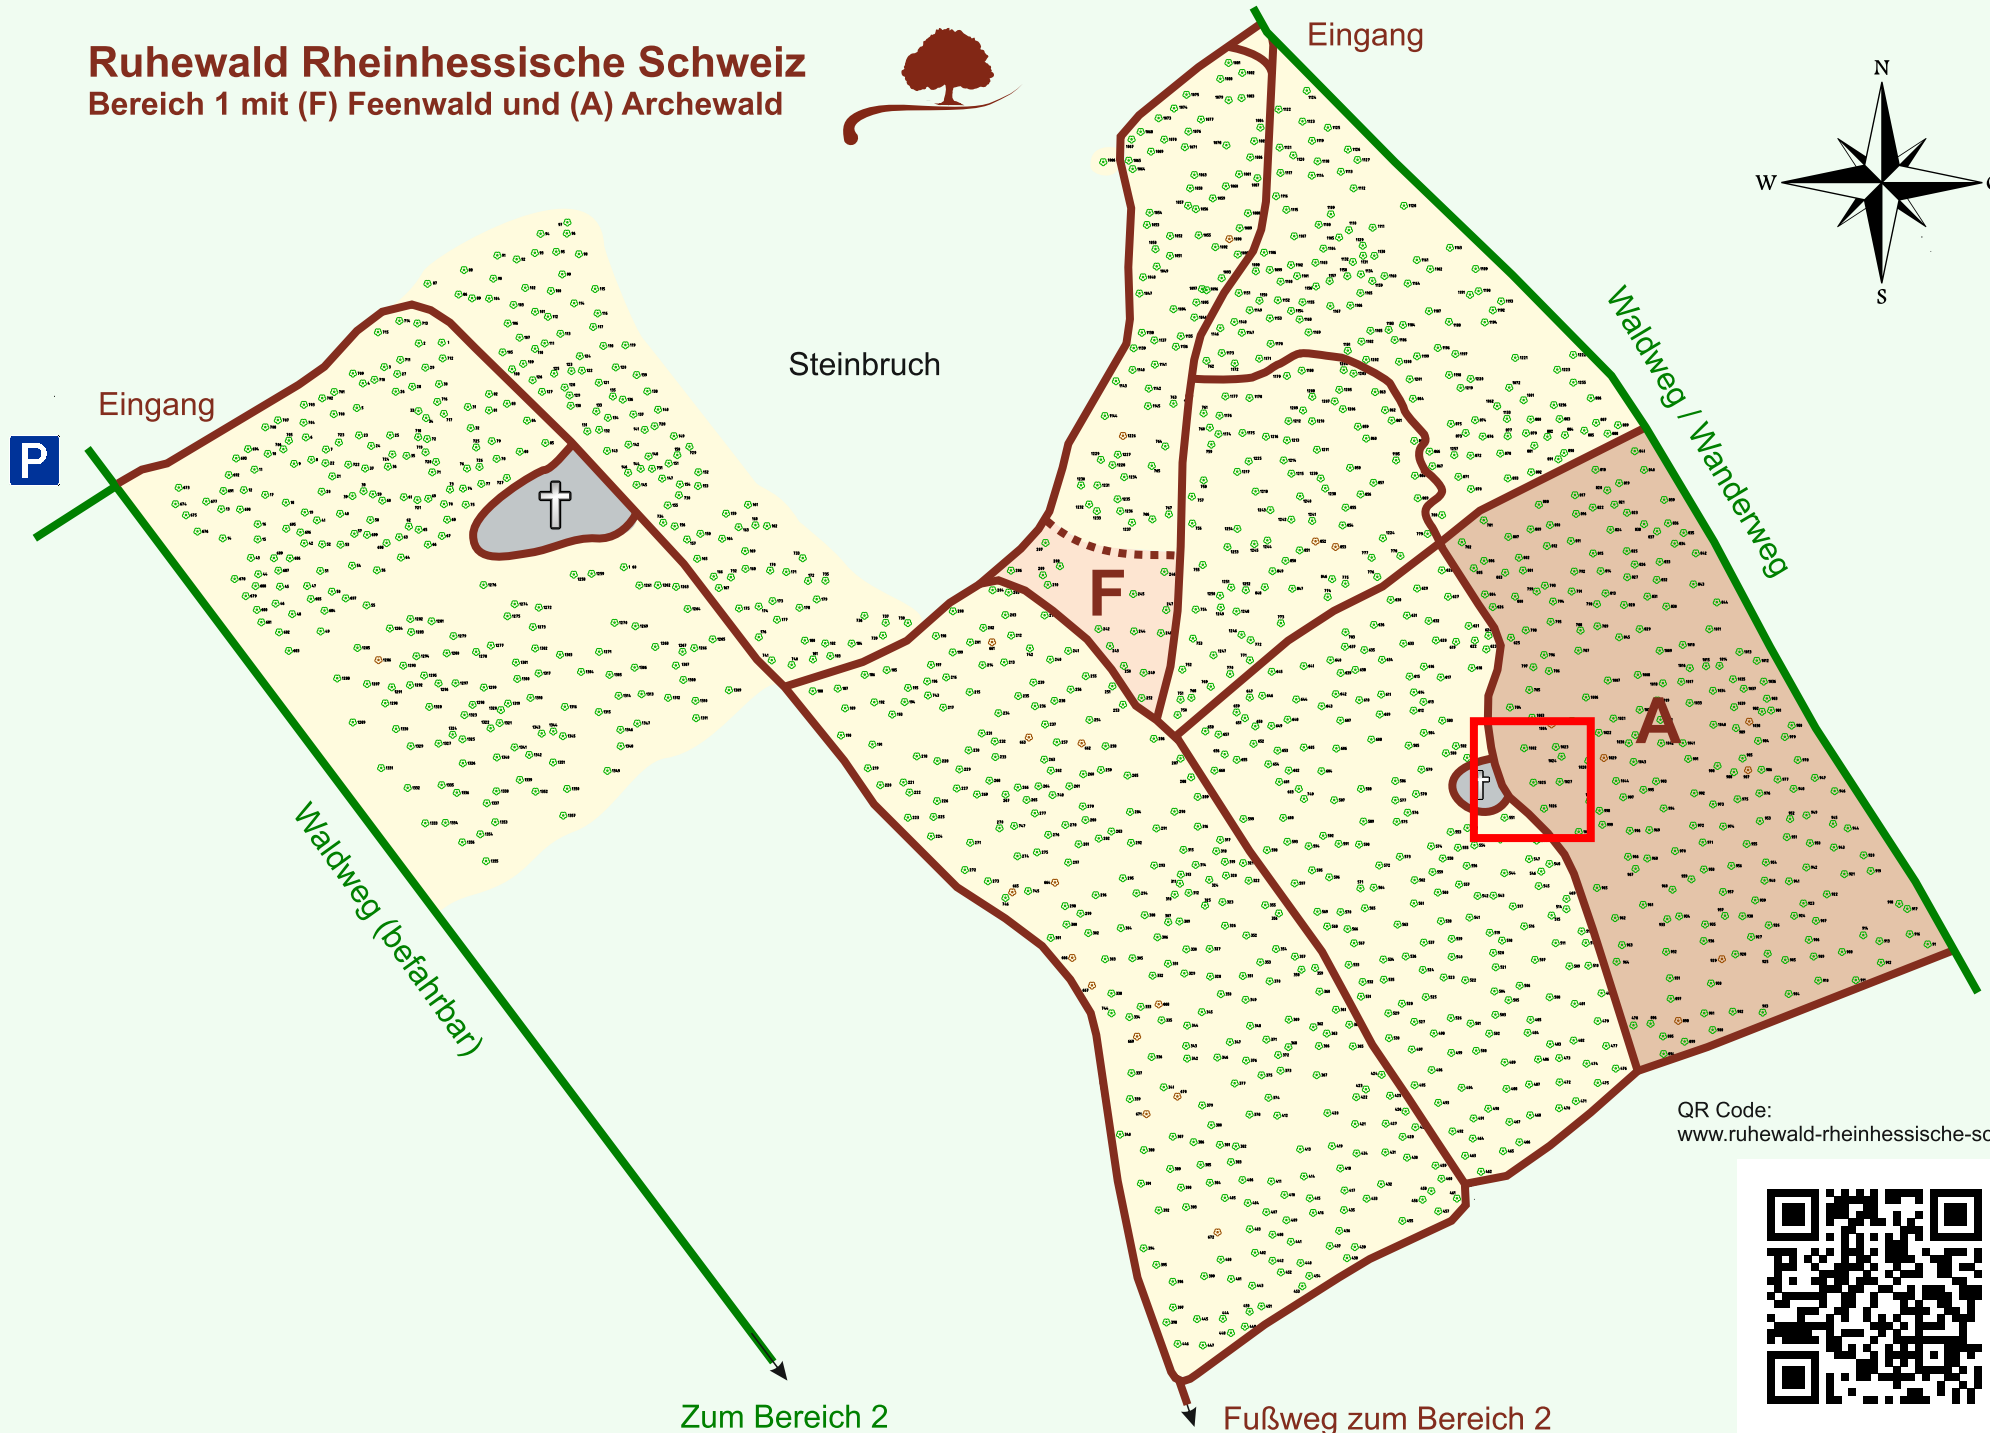

Ruhewald Rhein Hessische Schweiz

Bereich 1 mit (F) Feenwald und (A) Archewald

QR Code:
www.ruhewald-rhein Hessische-schweiz.de