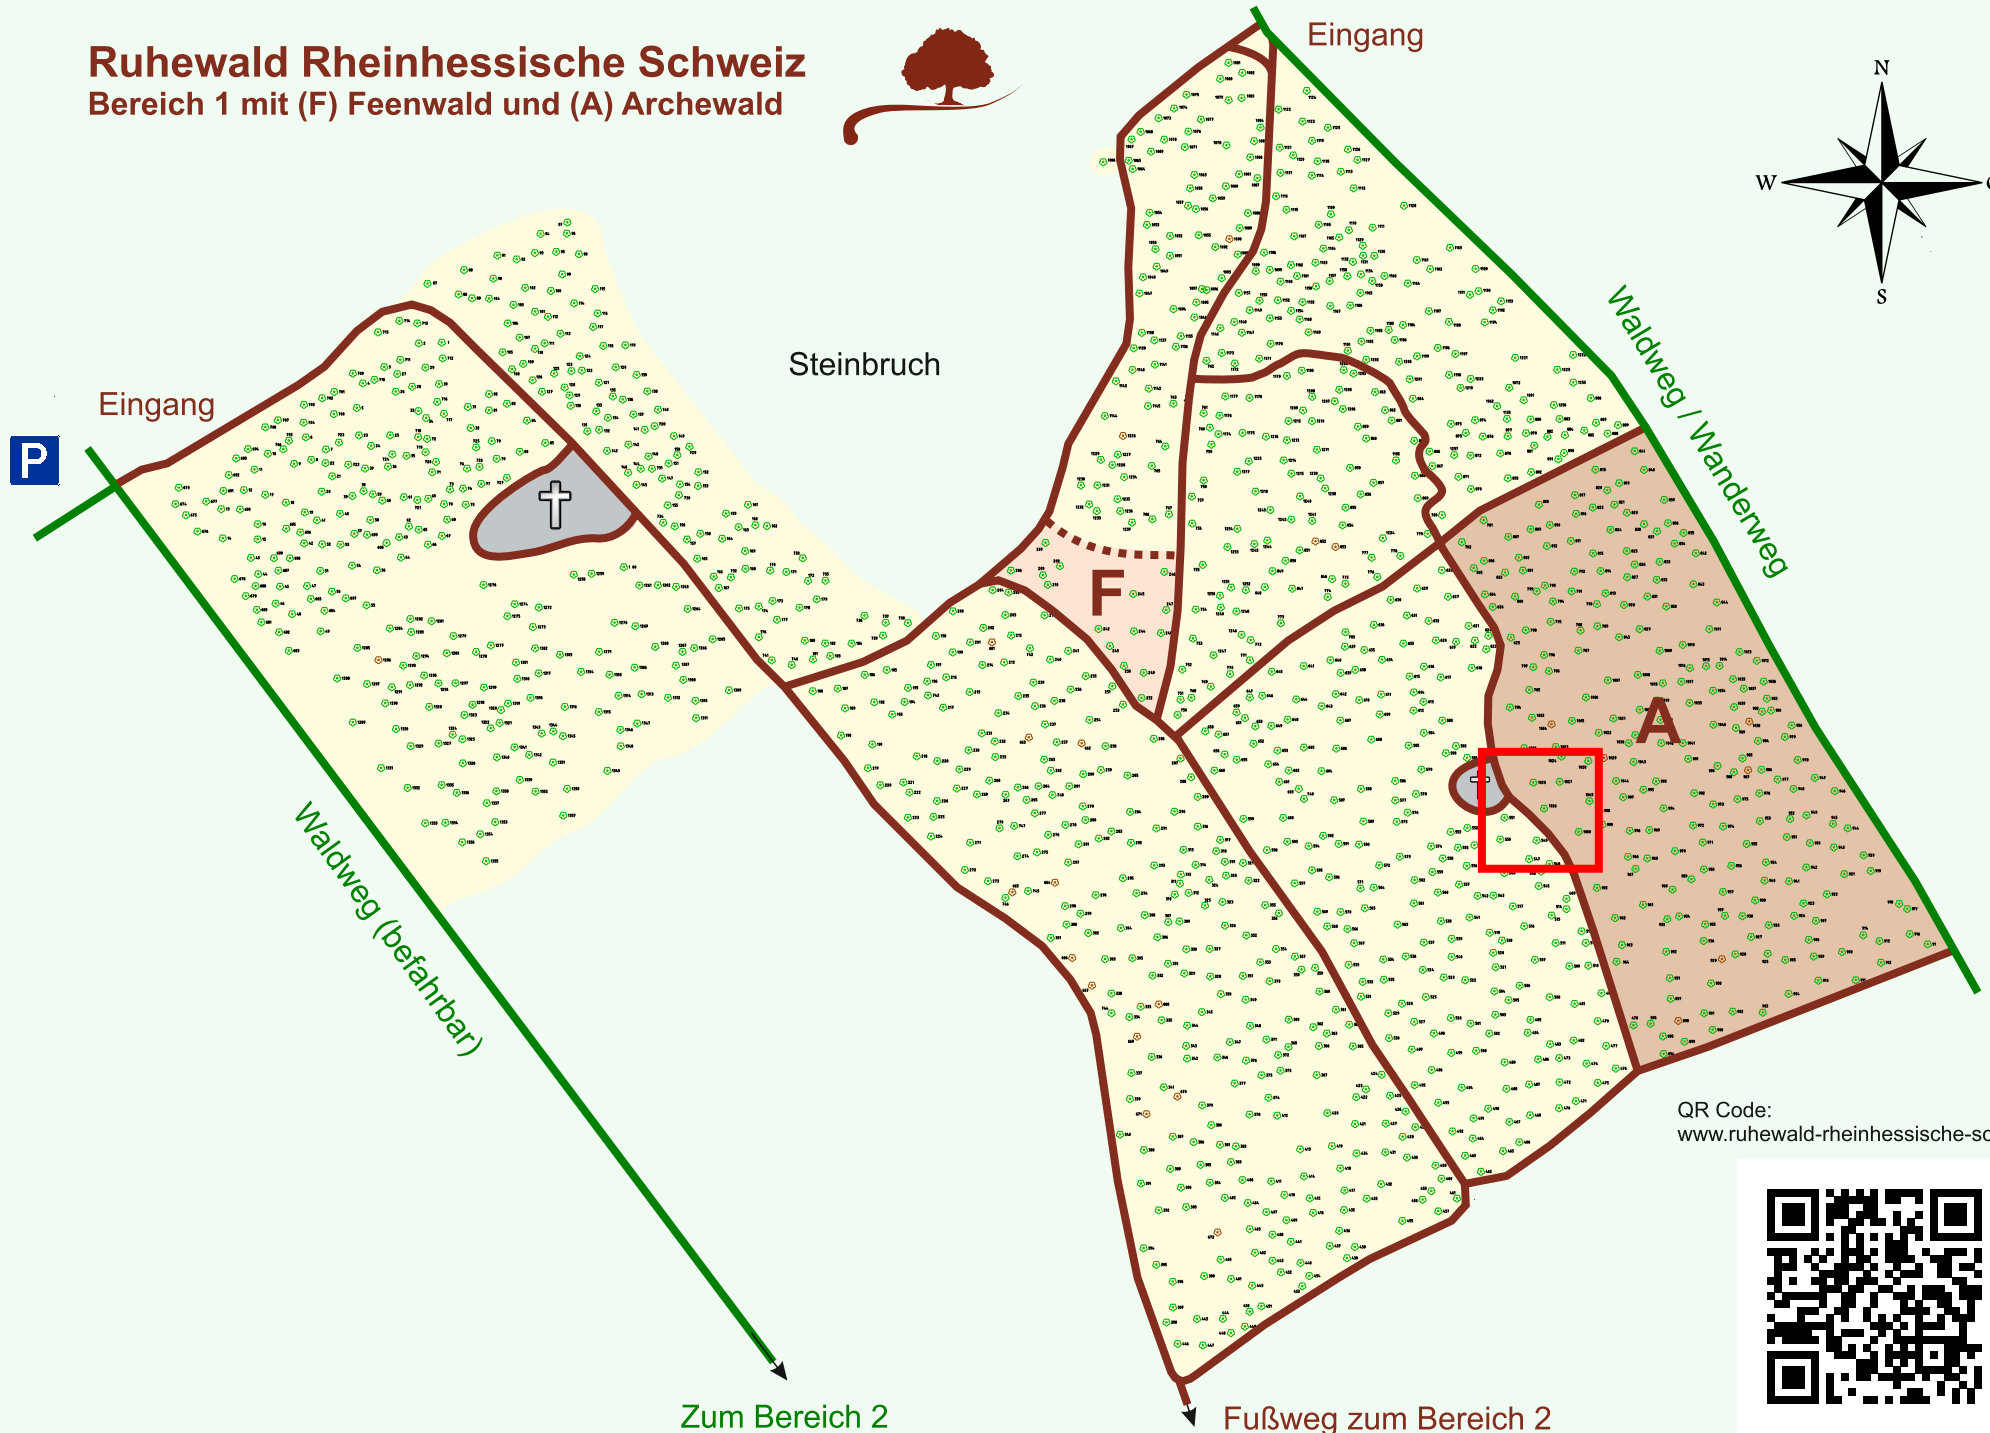

# Ruhewald Rhein Hessische Schweiz

## Bereich 1 mit (F) Feenwald und (A) Archewald

QR Code:  
[www.ruhewald-rhein Hessische-schweiz.de](http://www.ruhewald-rhein Hessische-schweiz.de)