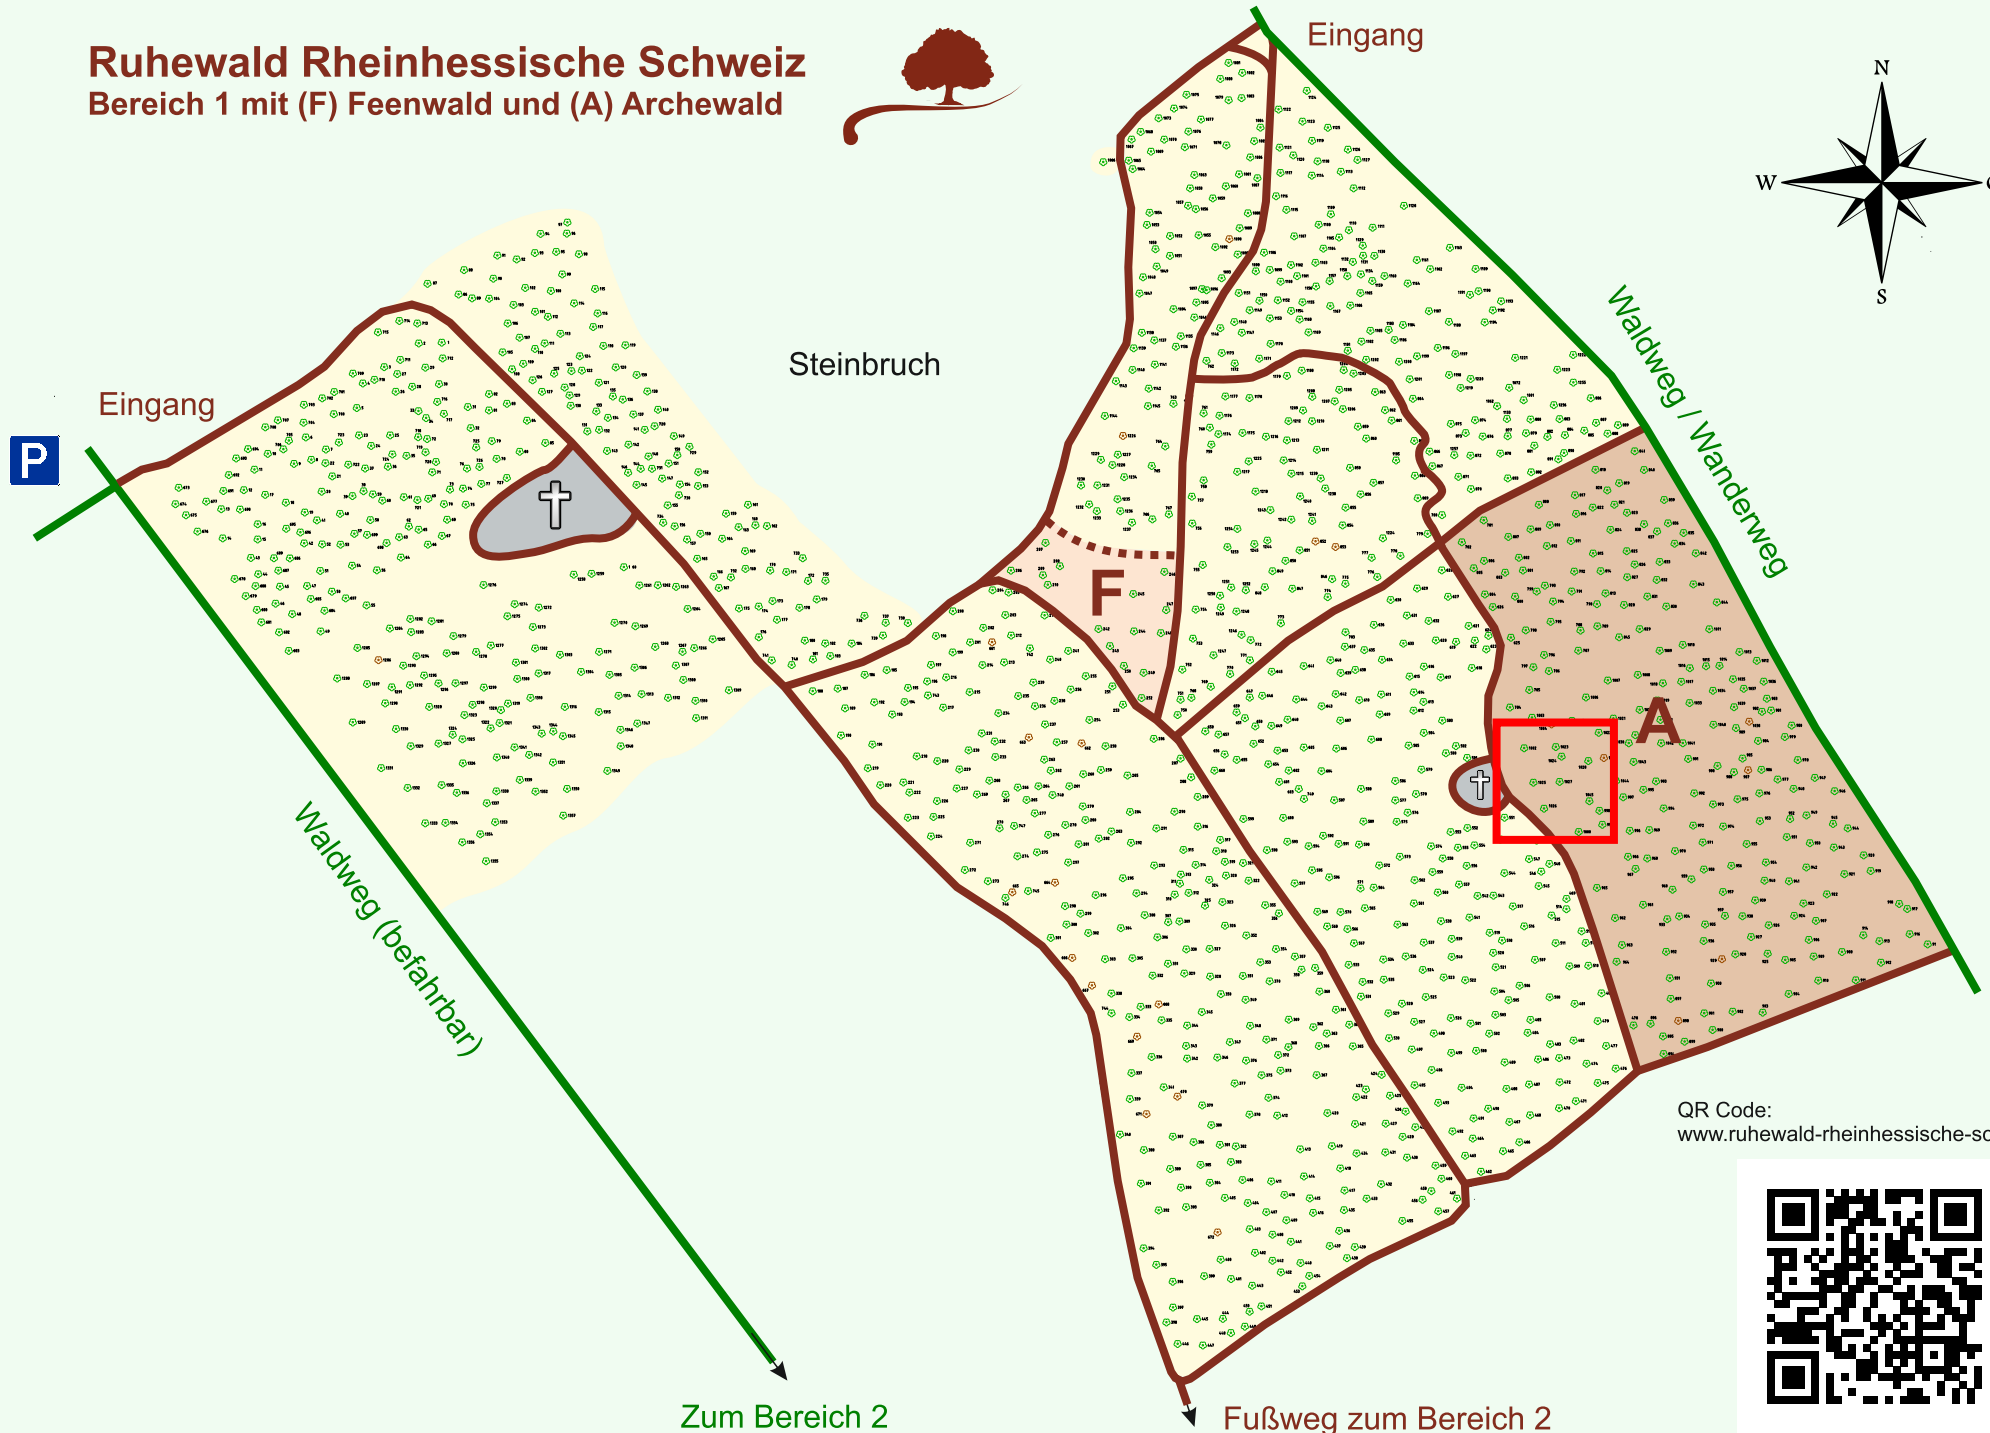

Ruhewald Rhein Hessische Schweiz

Bereich 1 mit (F) Feenwald und (A) Archewald

QR Code:
www.ruhewald-rhein Hessische-schweiz.de