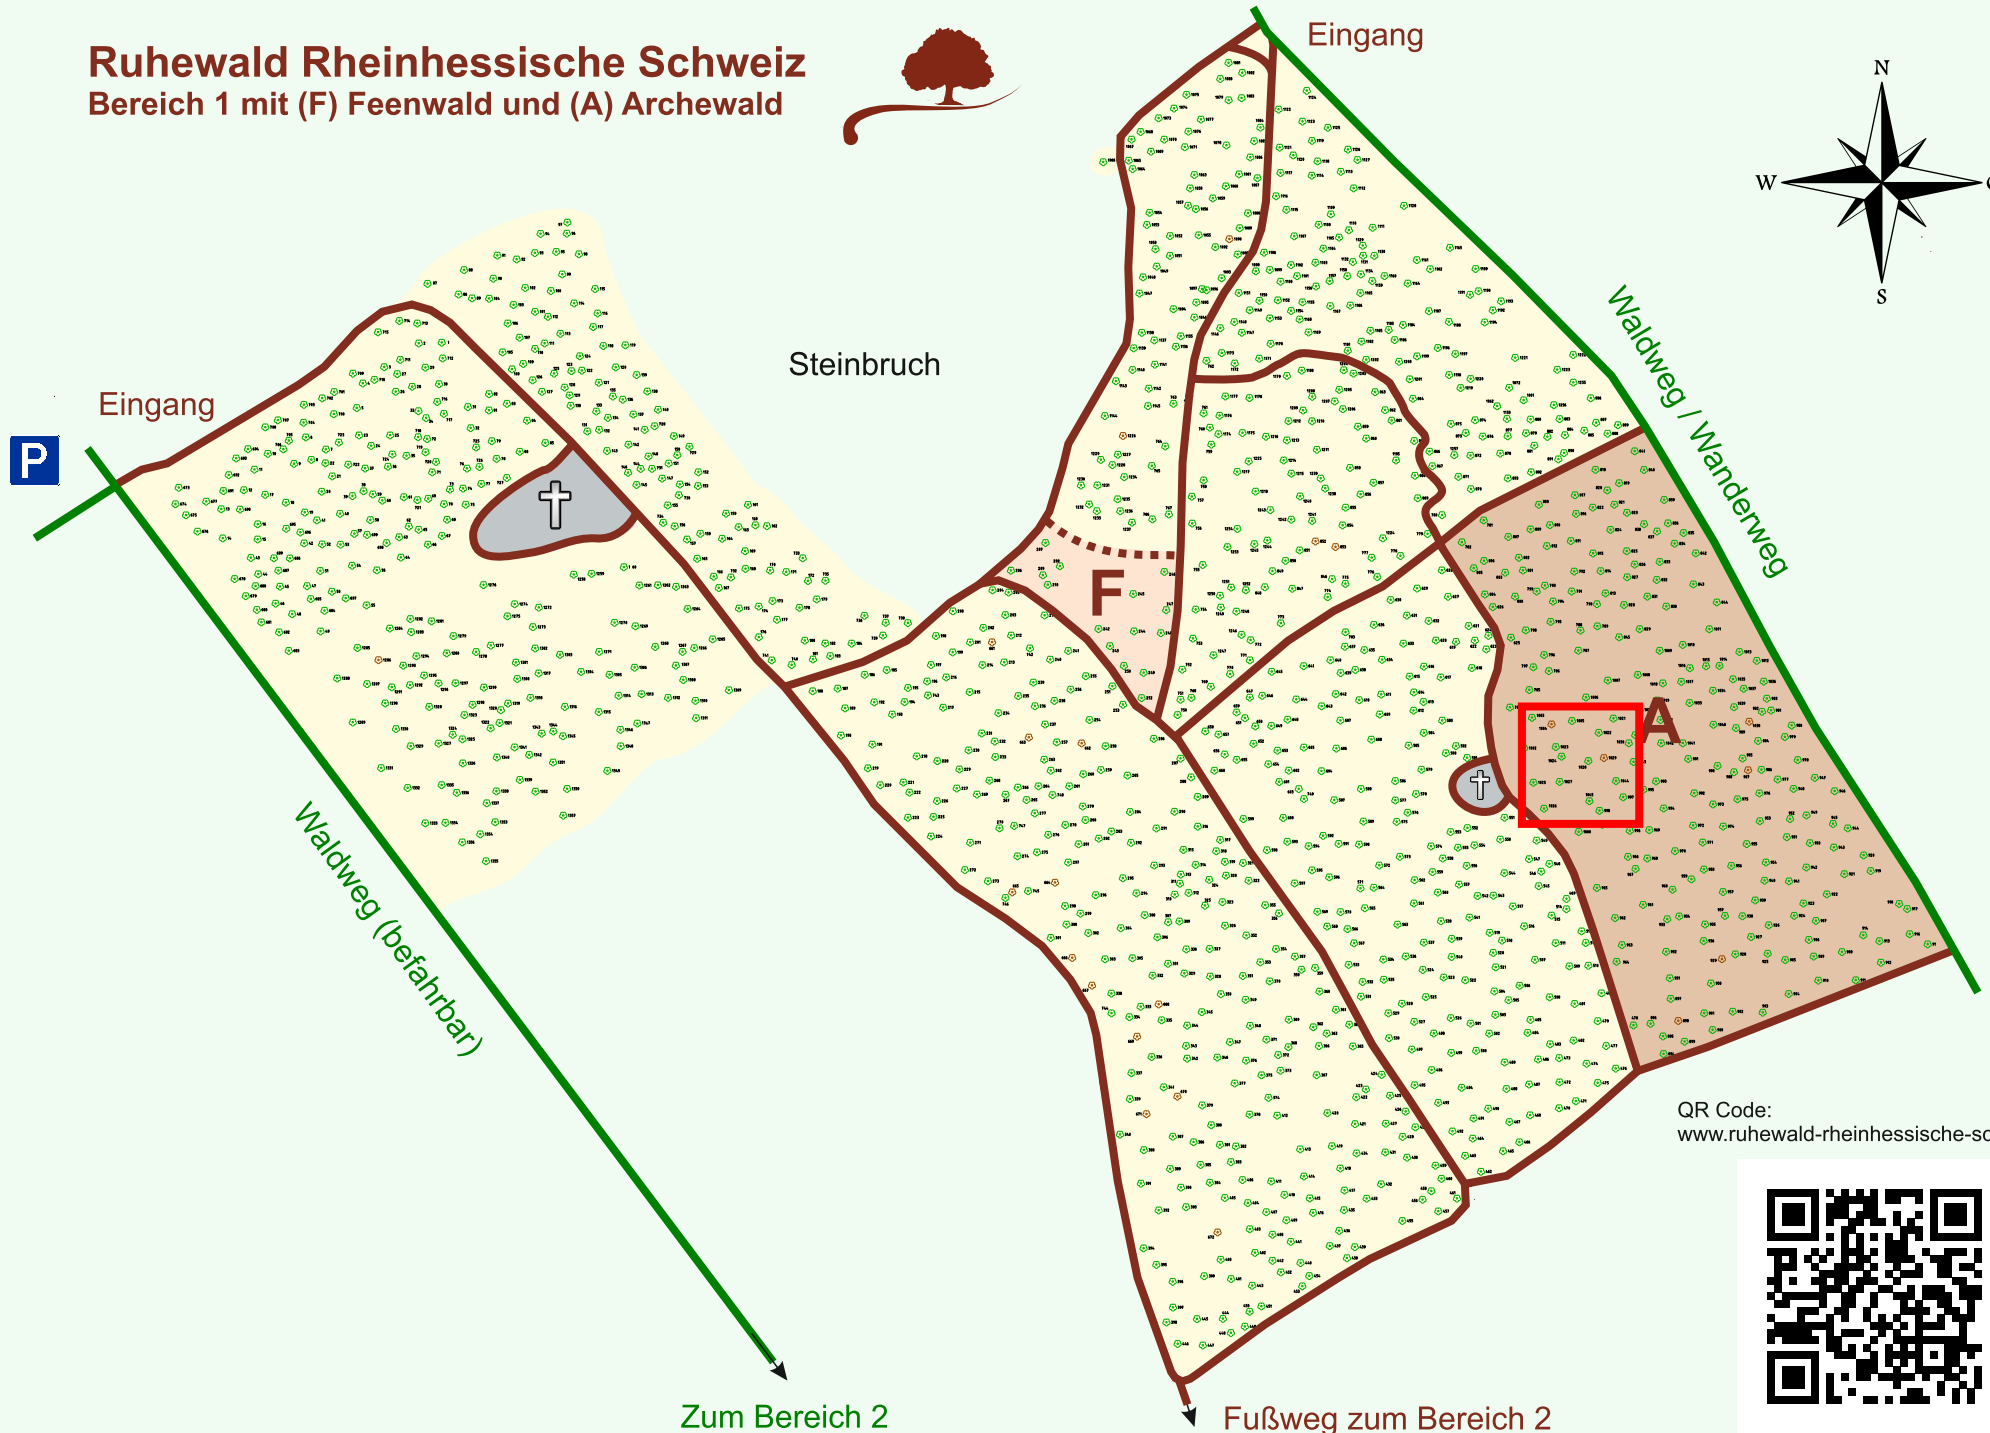

# Ruhewald Rhein Hessische Schweiz

## Bereich 1 mit (F) Feenwald und (A) Archewald

QR Code:  
[www.ruhewald-rhein Hessische-schweiz.de](http://www.ruhewald-rhein Hessische-schweiz.de)