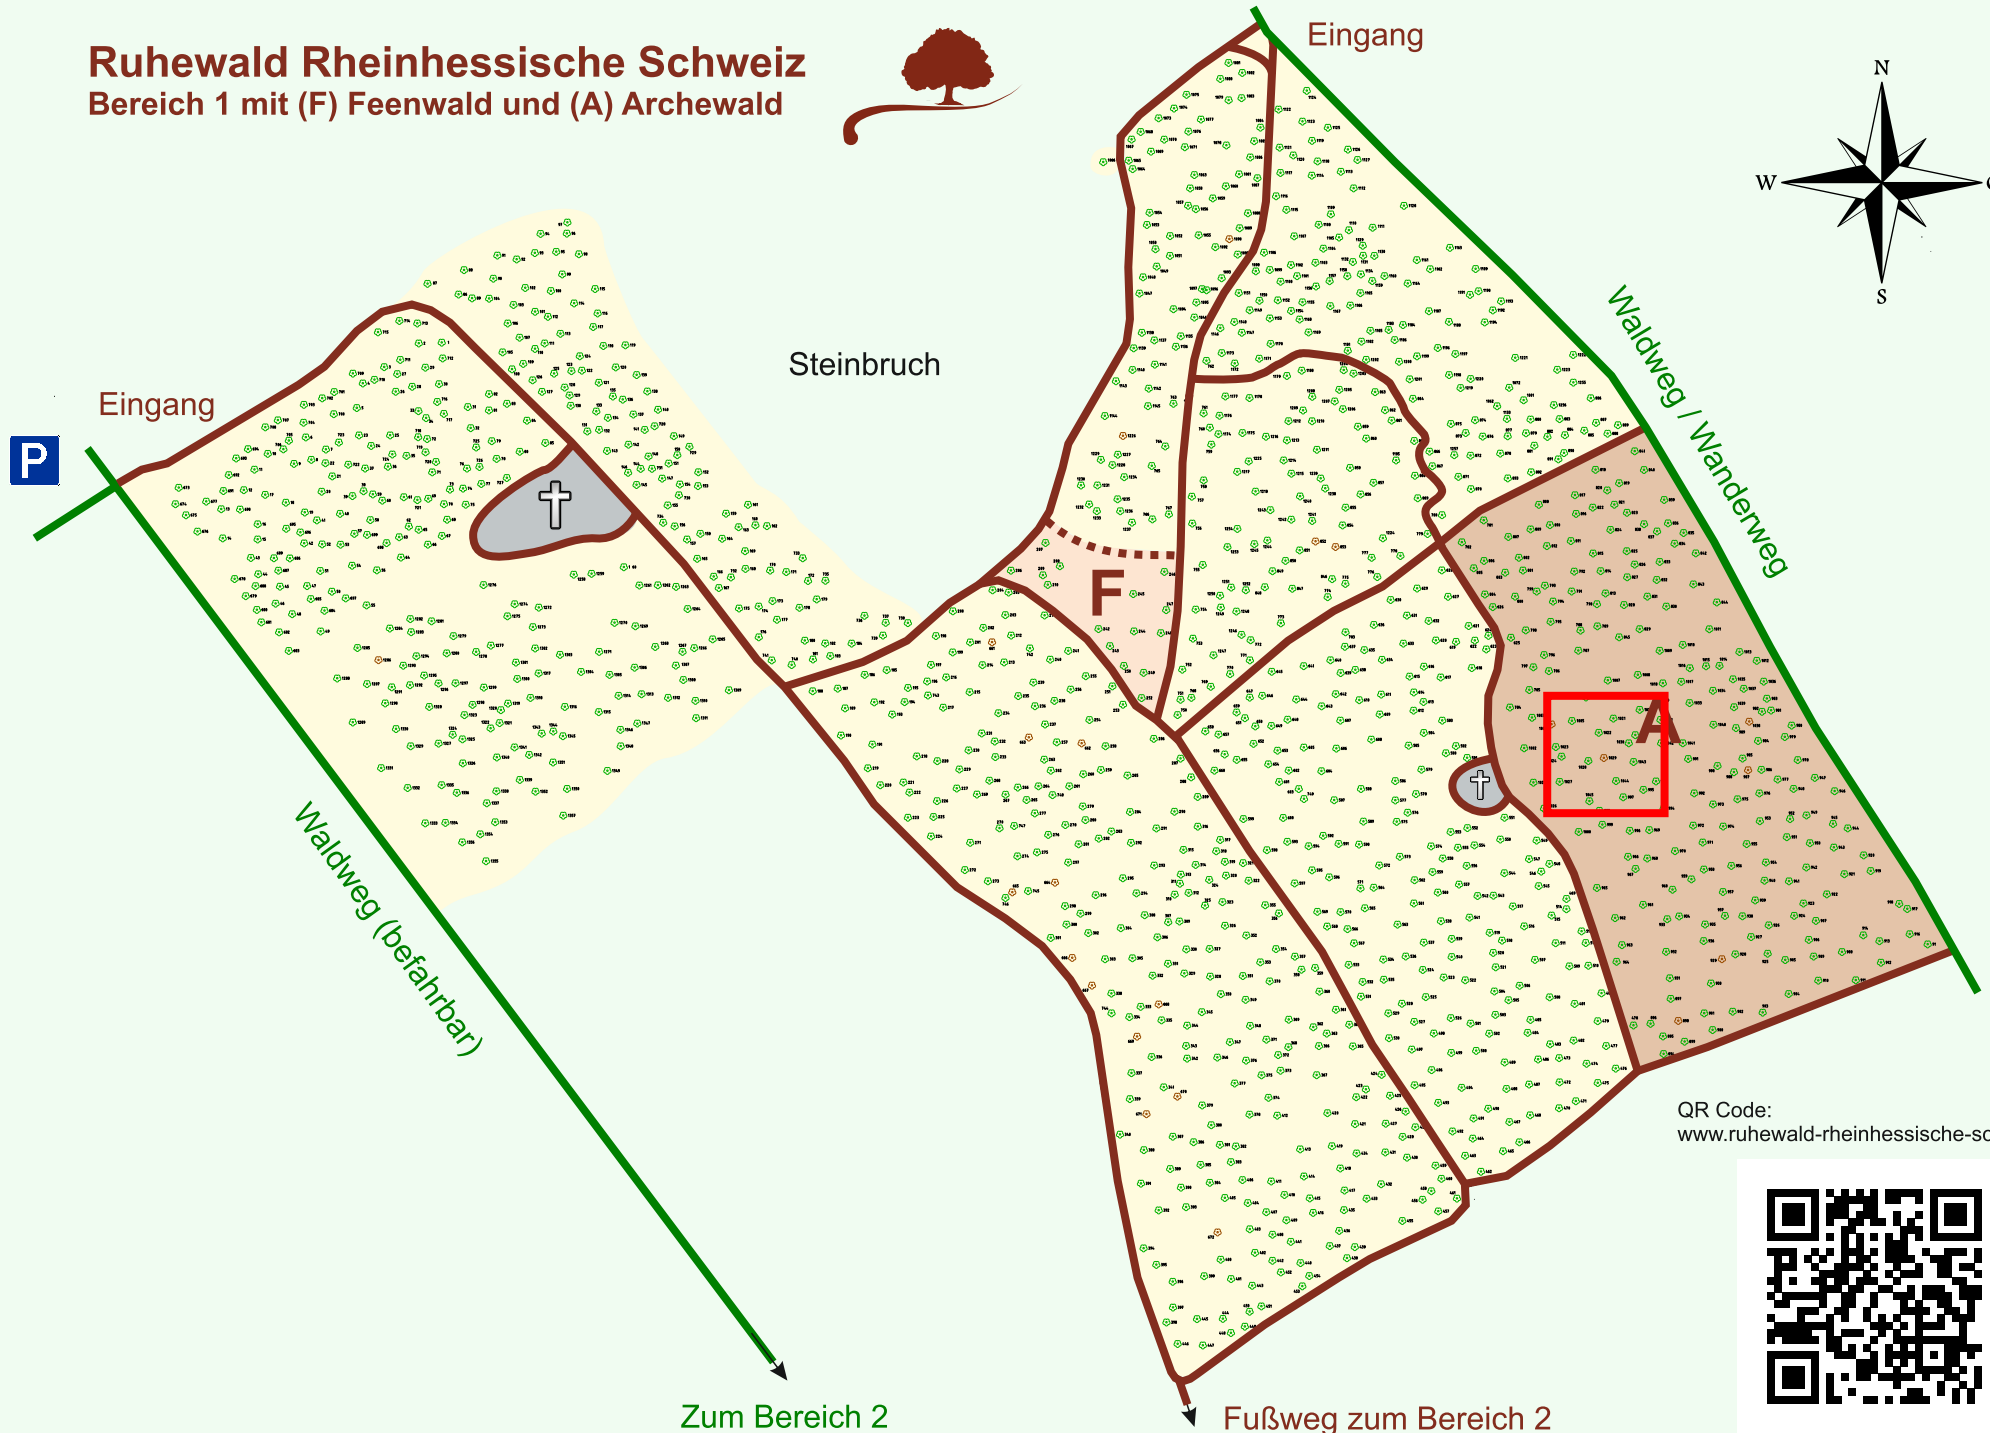

# Ruhewald Rhein Hessische Schweiz

## Bereich 1 mit (F) Feenwald und (A) Archewald

QR Code:  
[www.ruhewald-rhein Hessische-schweiz.de](http://www.ruhewald-rhein Hessische-schweiz.de)