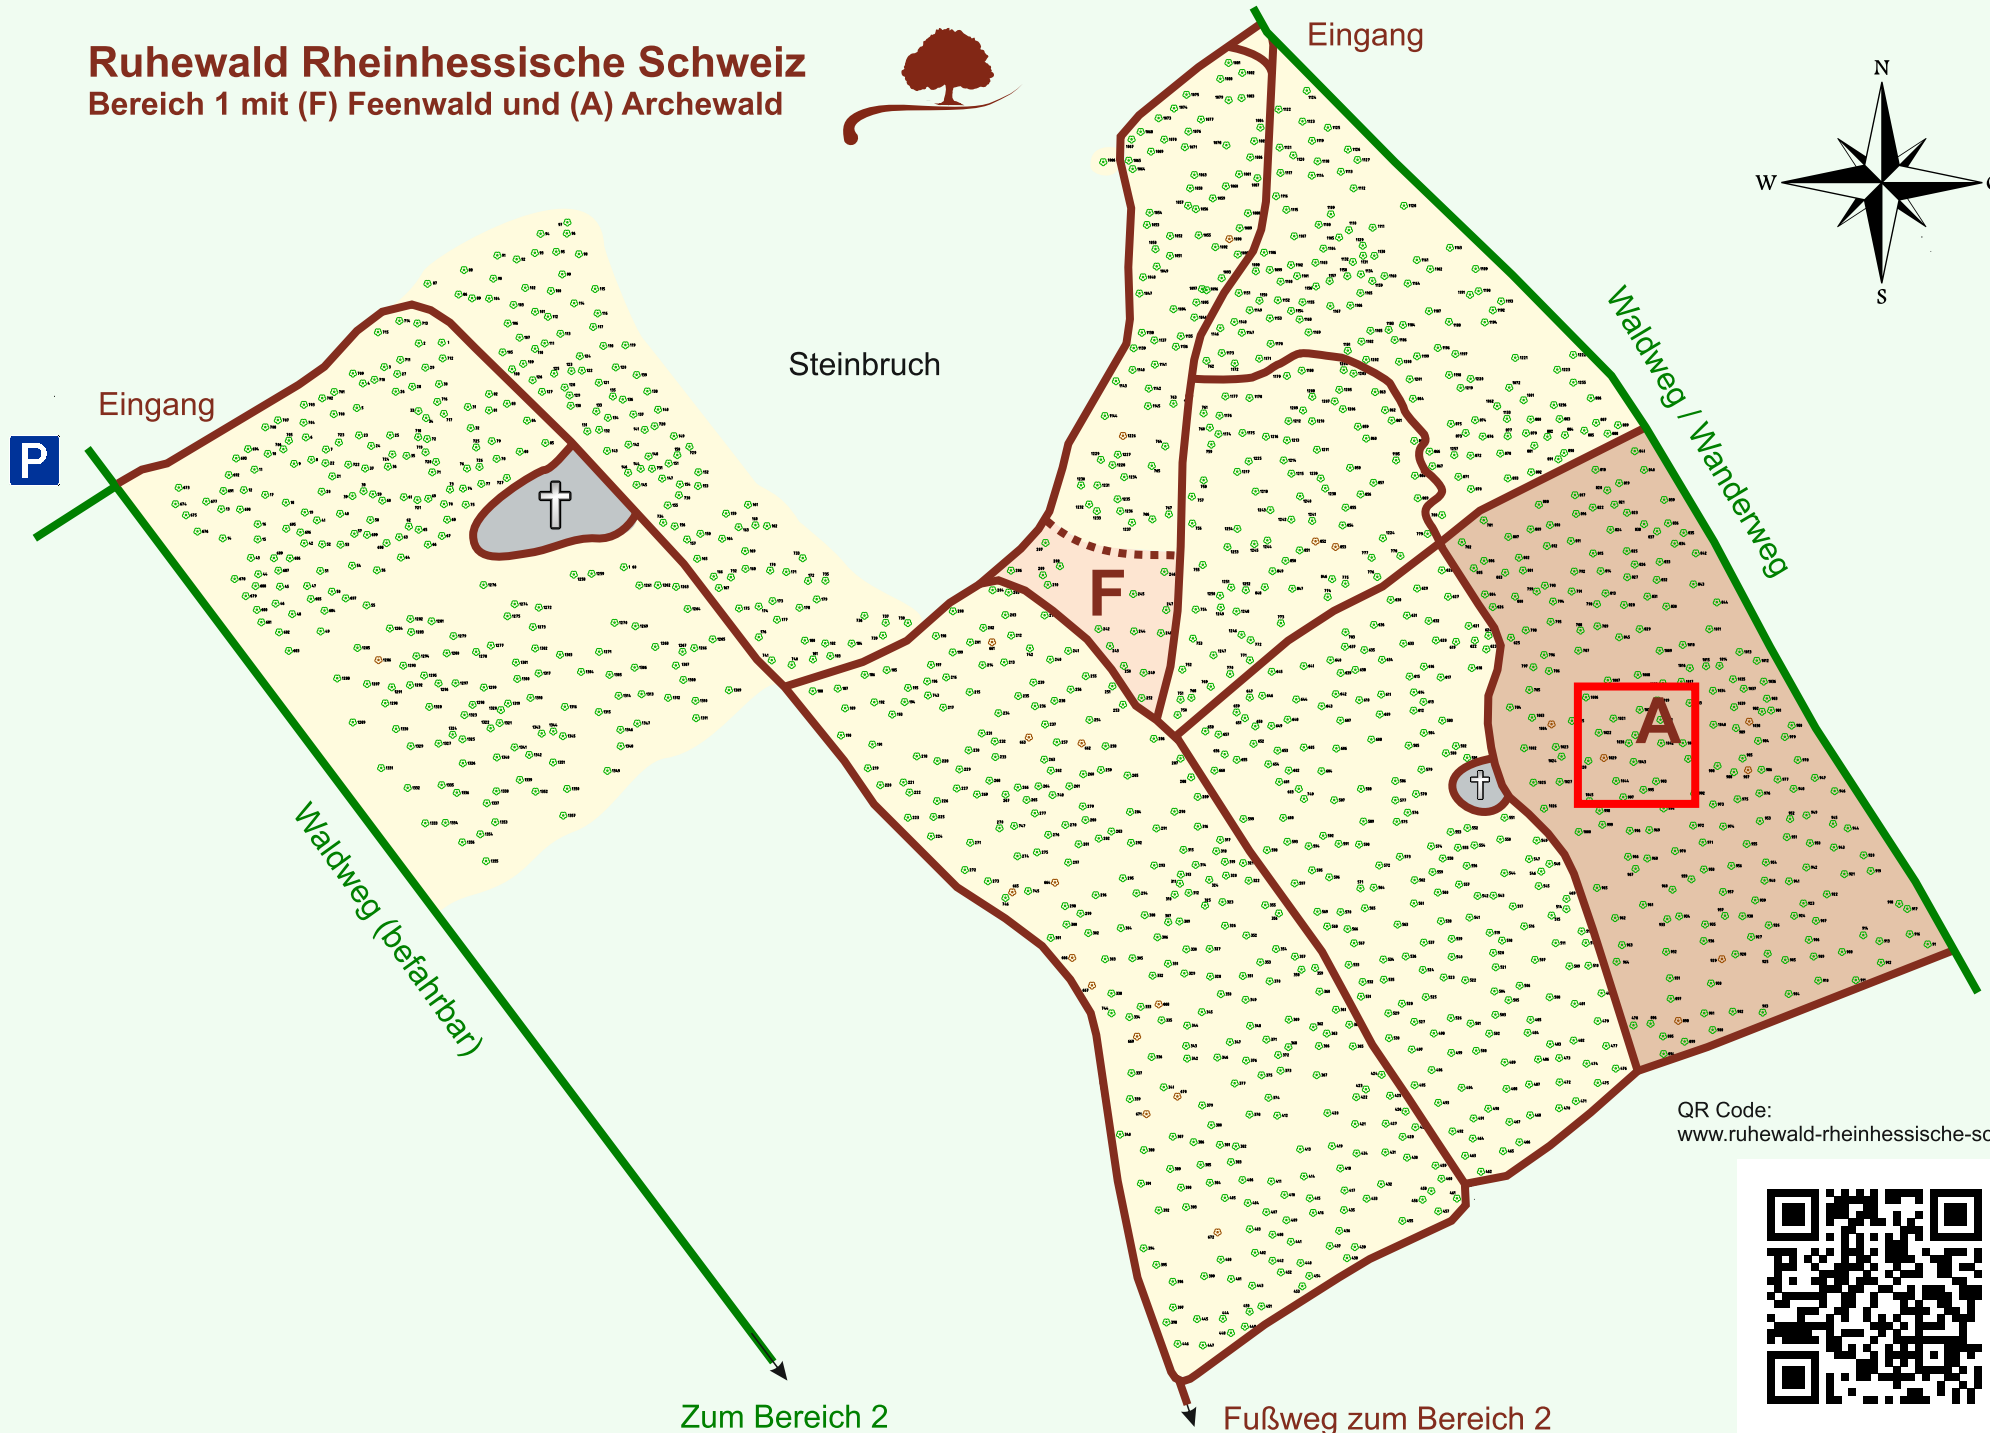

Ruhewald Rhein Hessische Schweiz

Bereich 1 mit (F) Feenwald und (A) Archewald

QR Code:
www.ruhewald-rhein Hessische-schweiz.de