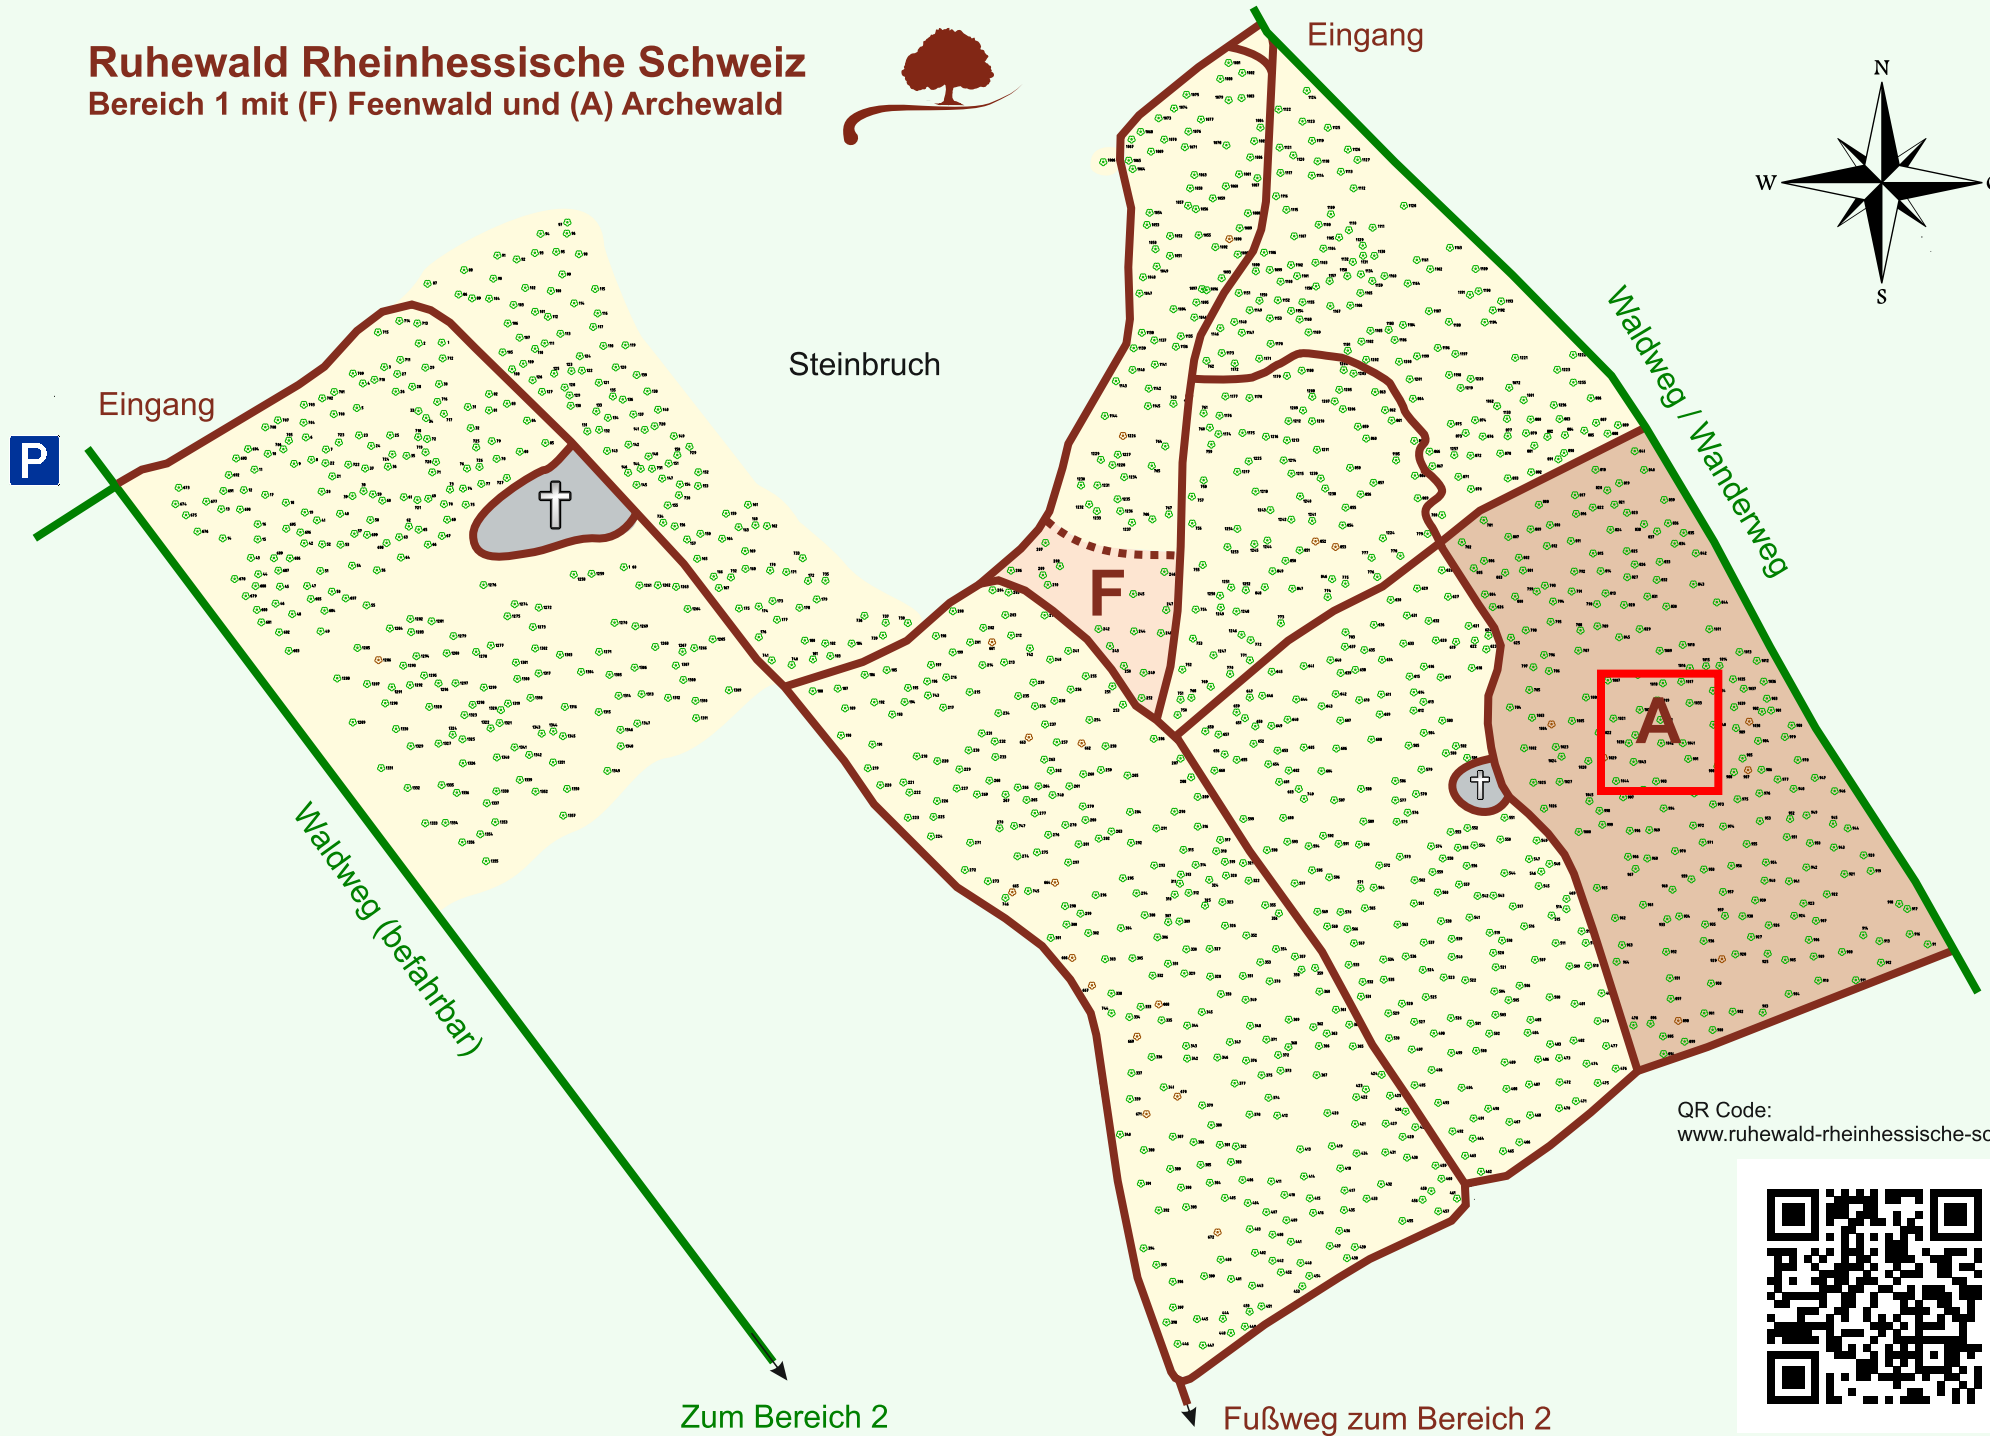

Ruhewald Rhein Hessische Schweiz

Bereich 1 mit (F) Feenwald und (A) Archewald

QR Code:
www.ruhewald-rhein Hessische-schweiz.de