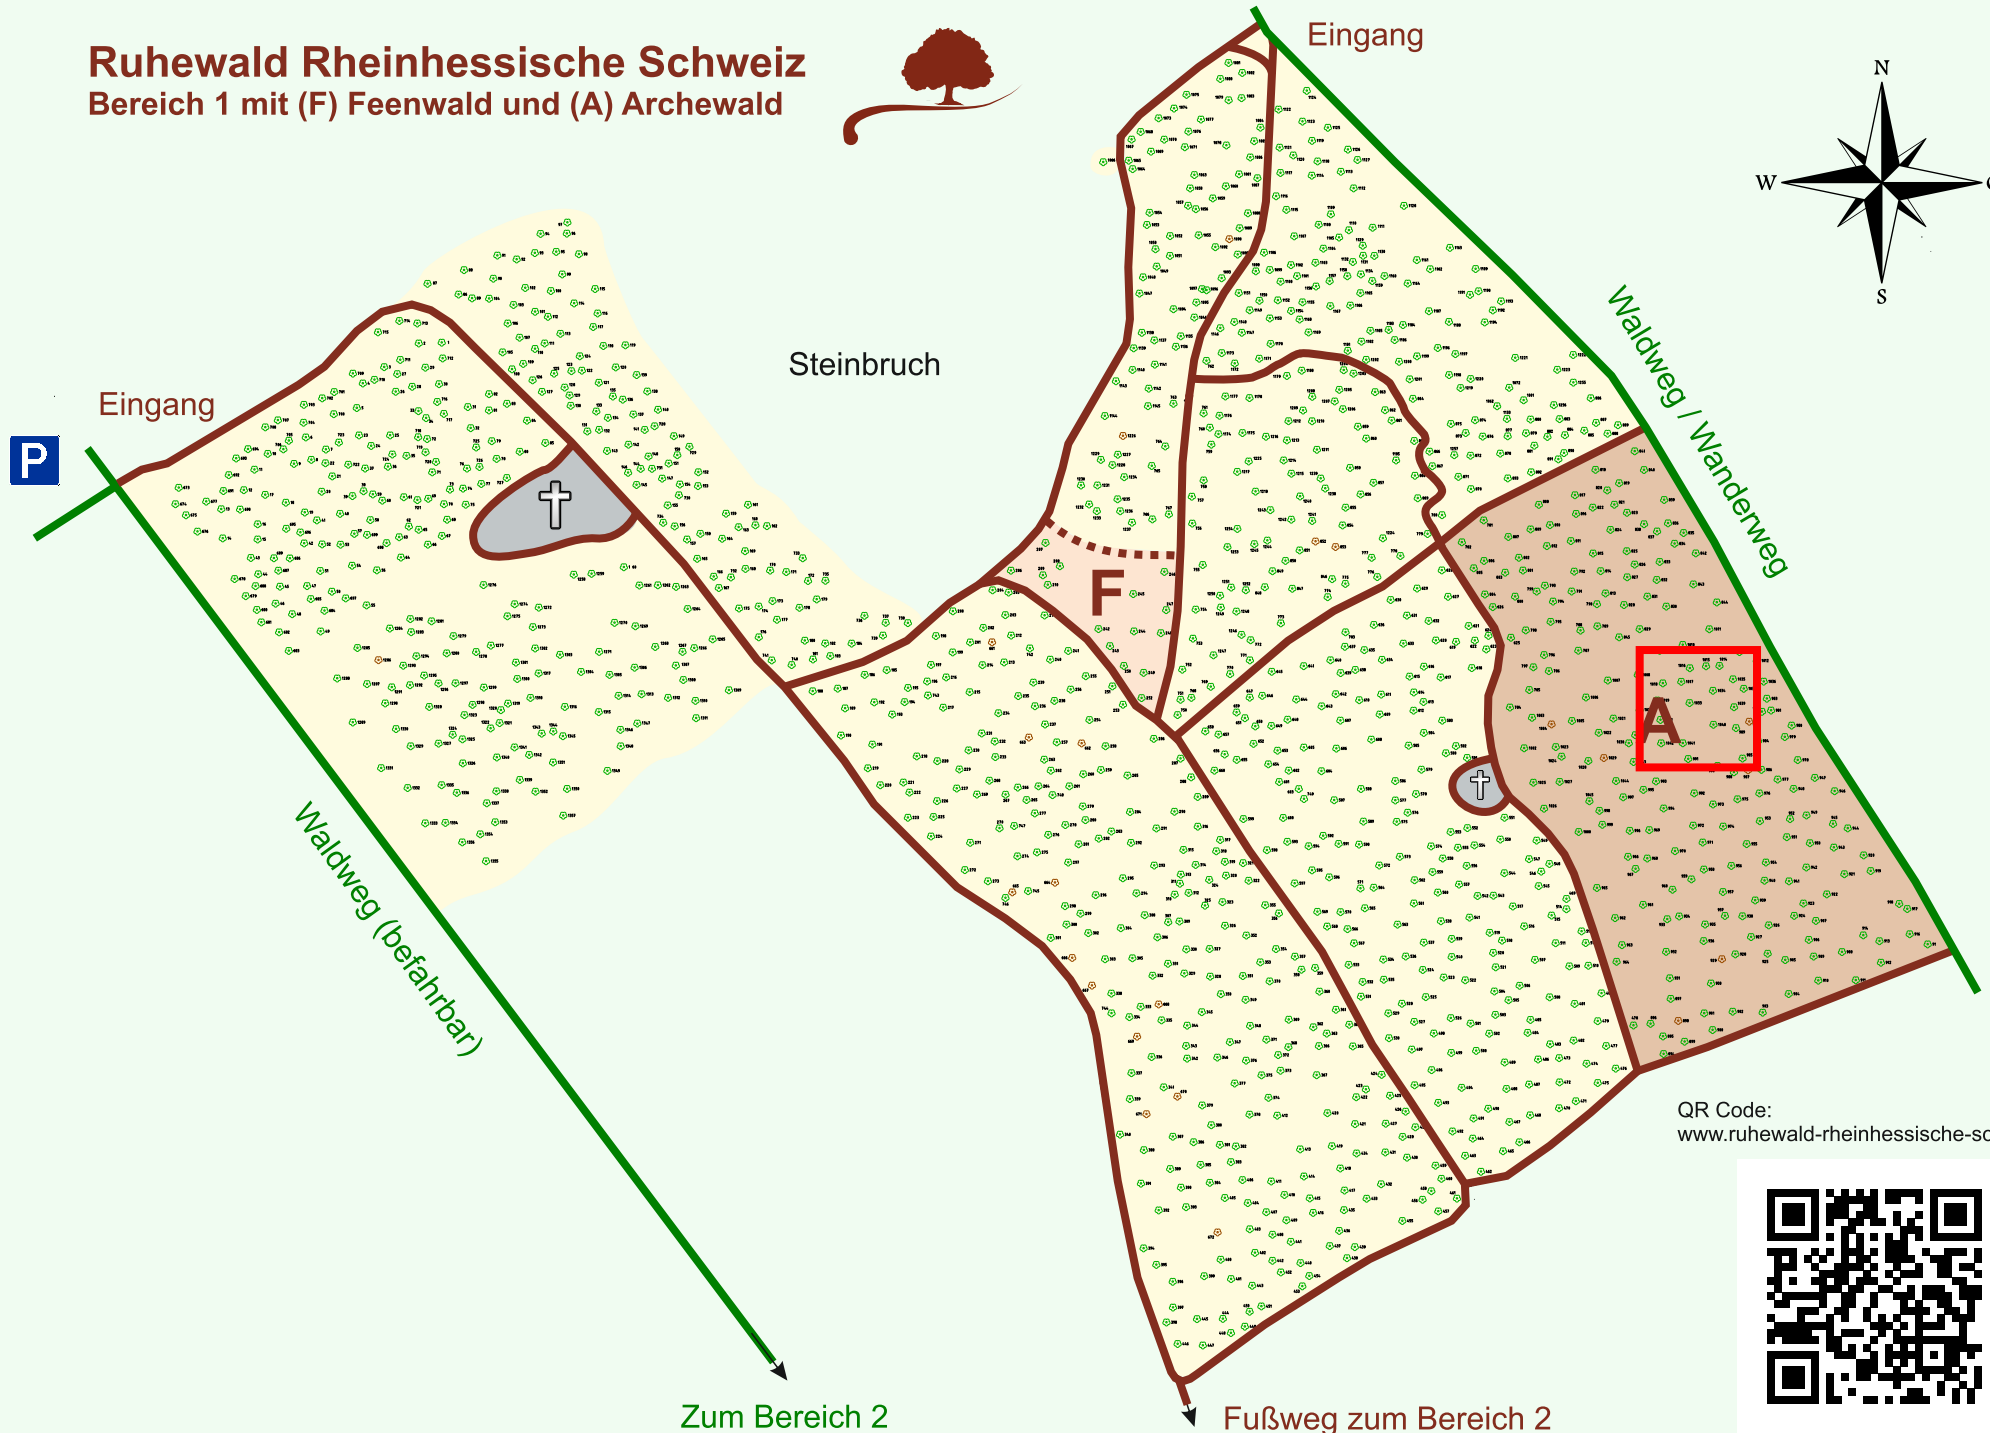

Ruhewald Rhein Hessische Schweiz

Bereich 1 mit (F) Feenwald und (A) Archewald

QR Code:
www.ruhewald-rhein Hessische-schweiz.de