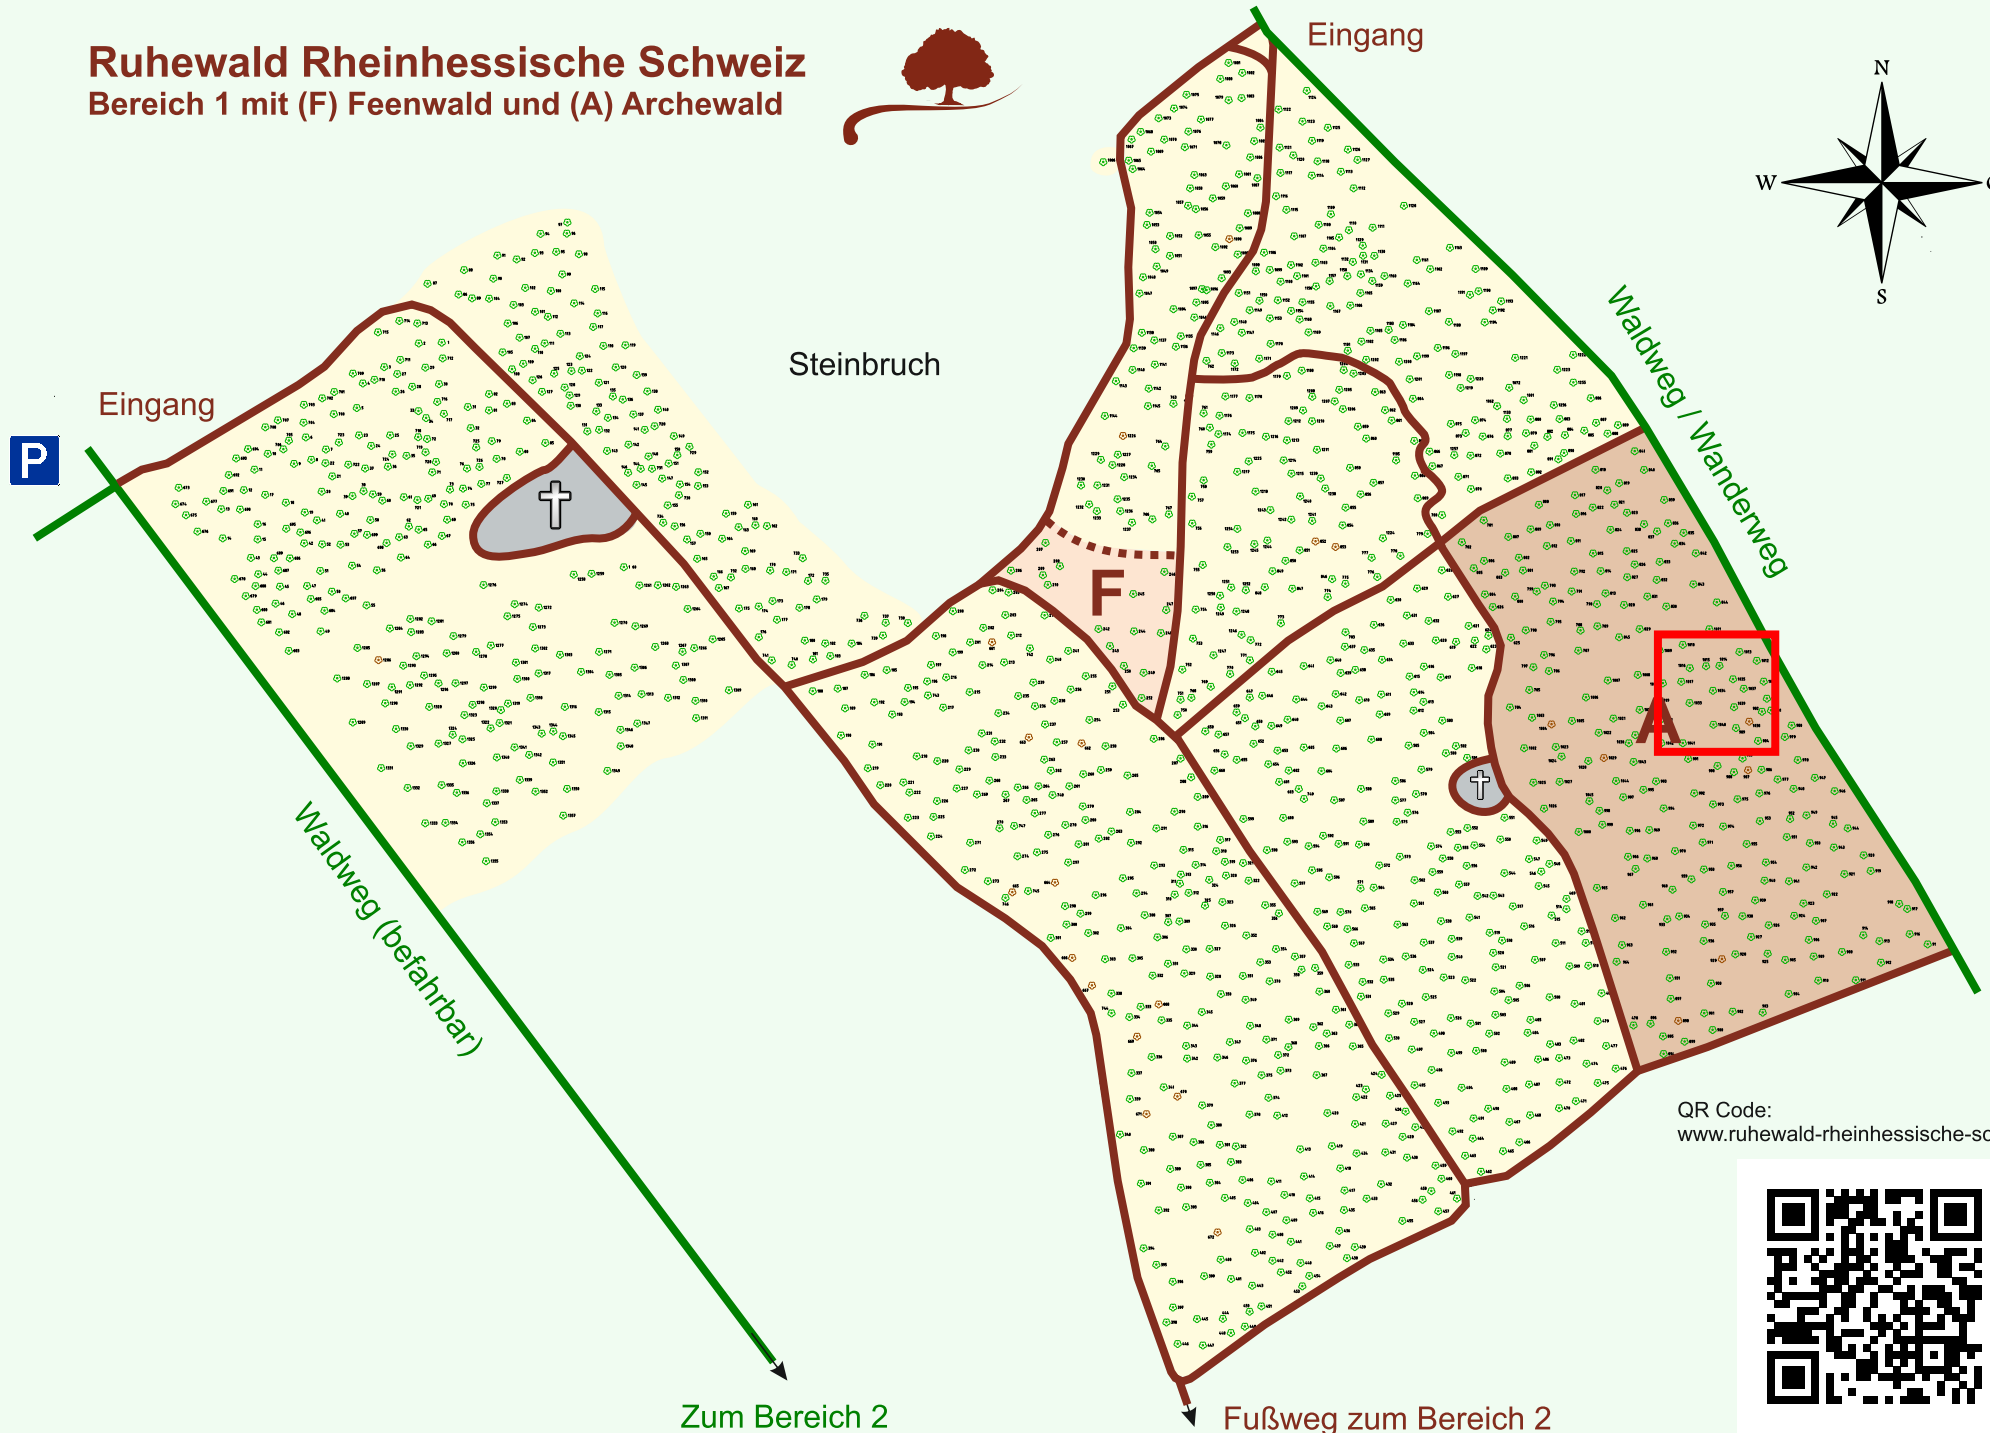

Ruhewald Rhein Hessische Schweiz

Bereich 1 mit (F) Feenwald und (A) Archewald

QR Code:
www.ruhewald-rhein Hessische-schweiz.de