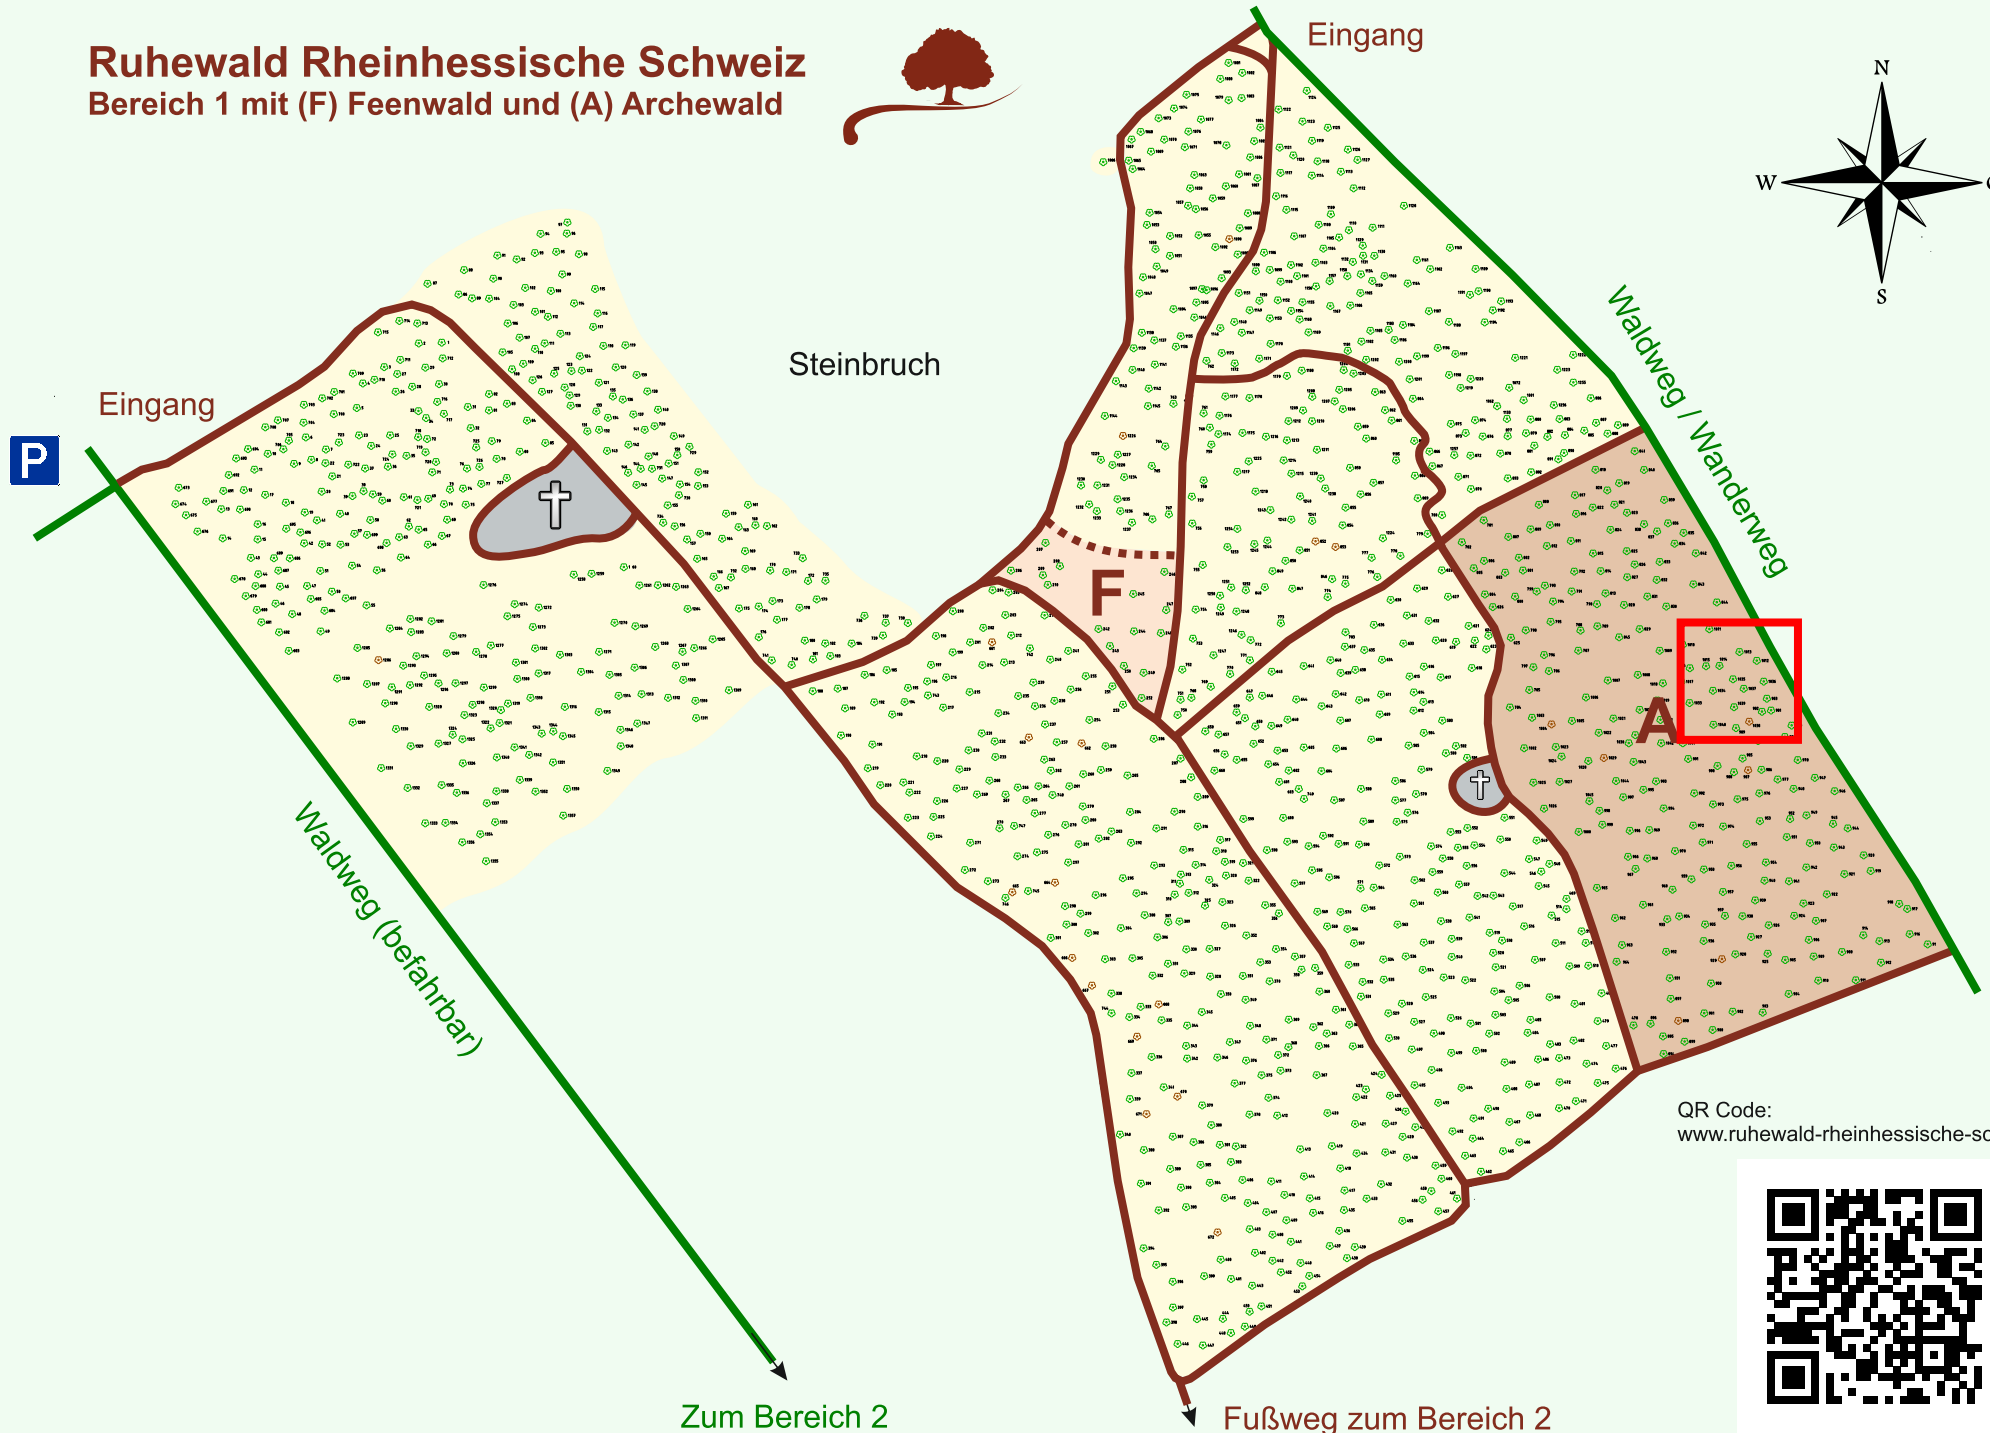

Ruhewald Rhein Hessische Schweiz

Bereich 1 mit (F) Feenwald und (A) Archewald

QR Code:
www.ruhewald-rhein Hessische-schweiz.de