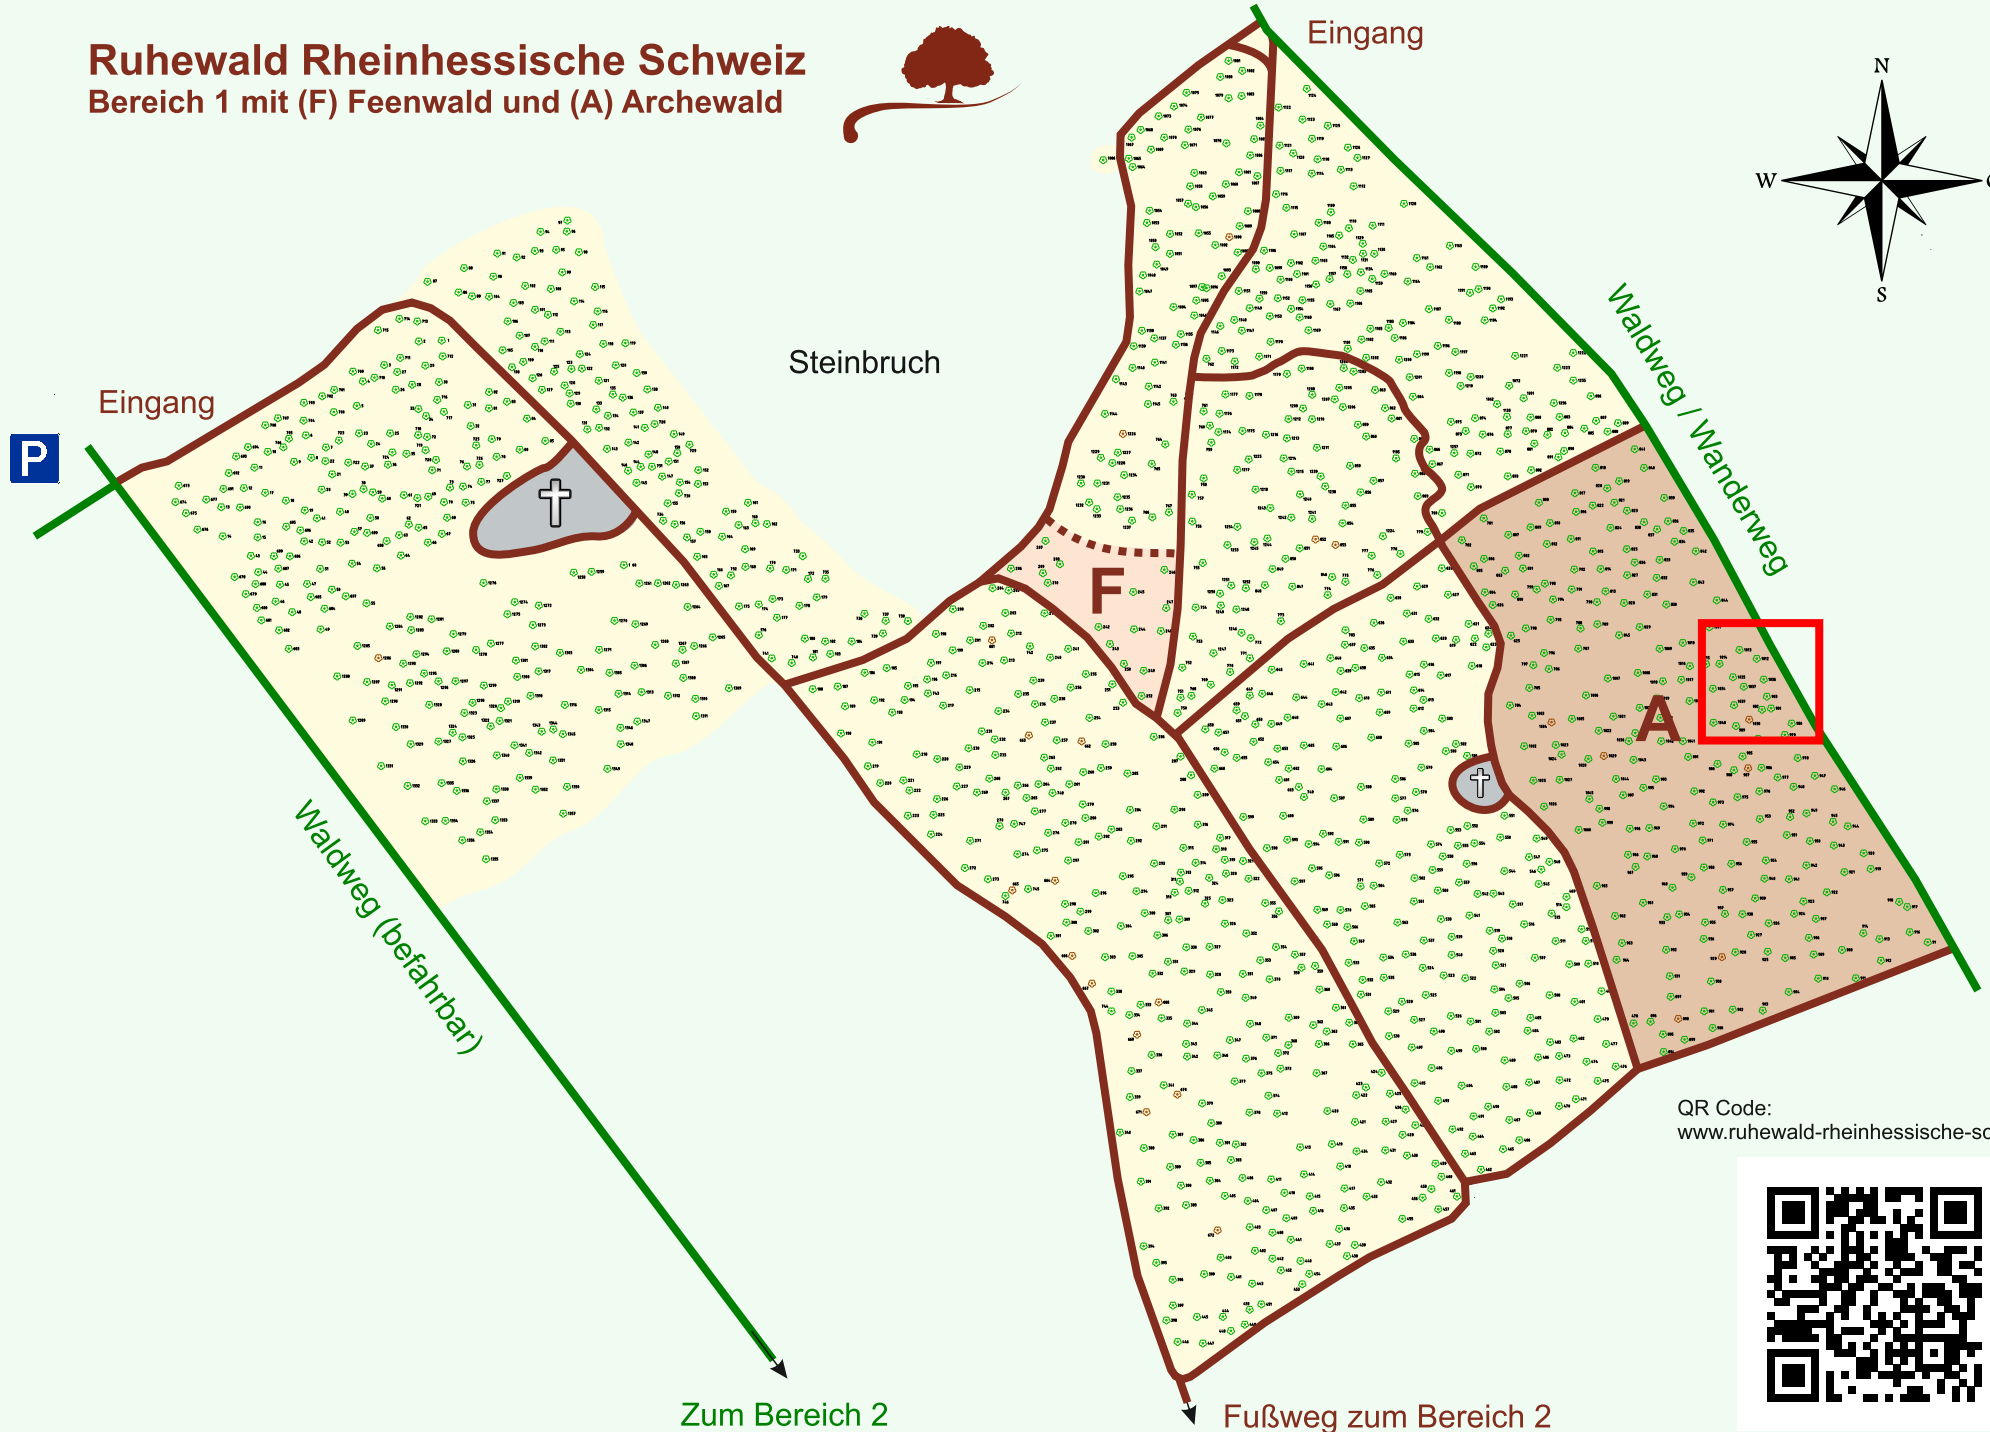

Ruhewald Rhein Hessische Schweiz

Bereich 1 mit (F) Feenwald und (A) Archewald

QR Code:
www.ruhewald-rhein Hessische-schweiz.de