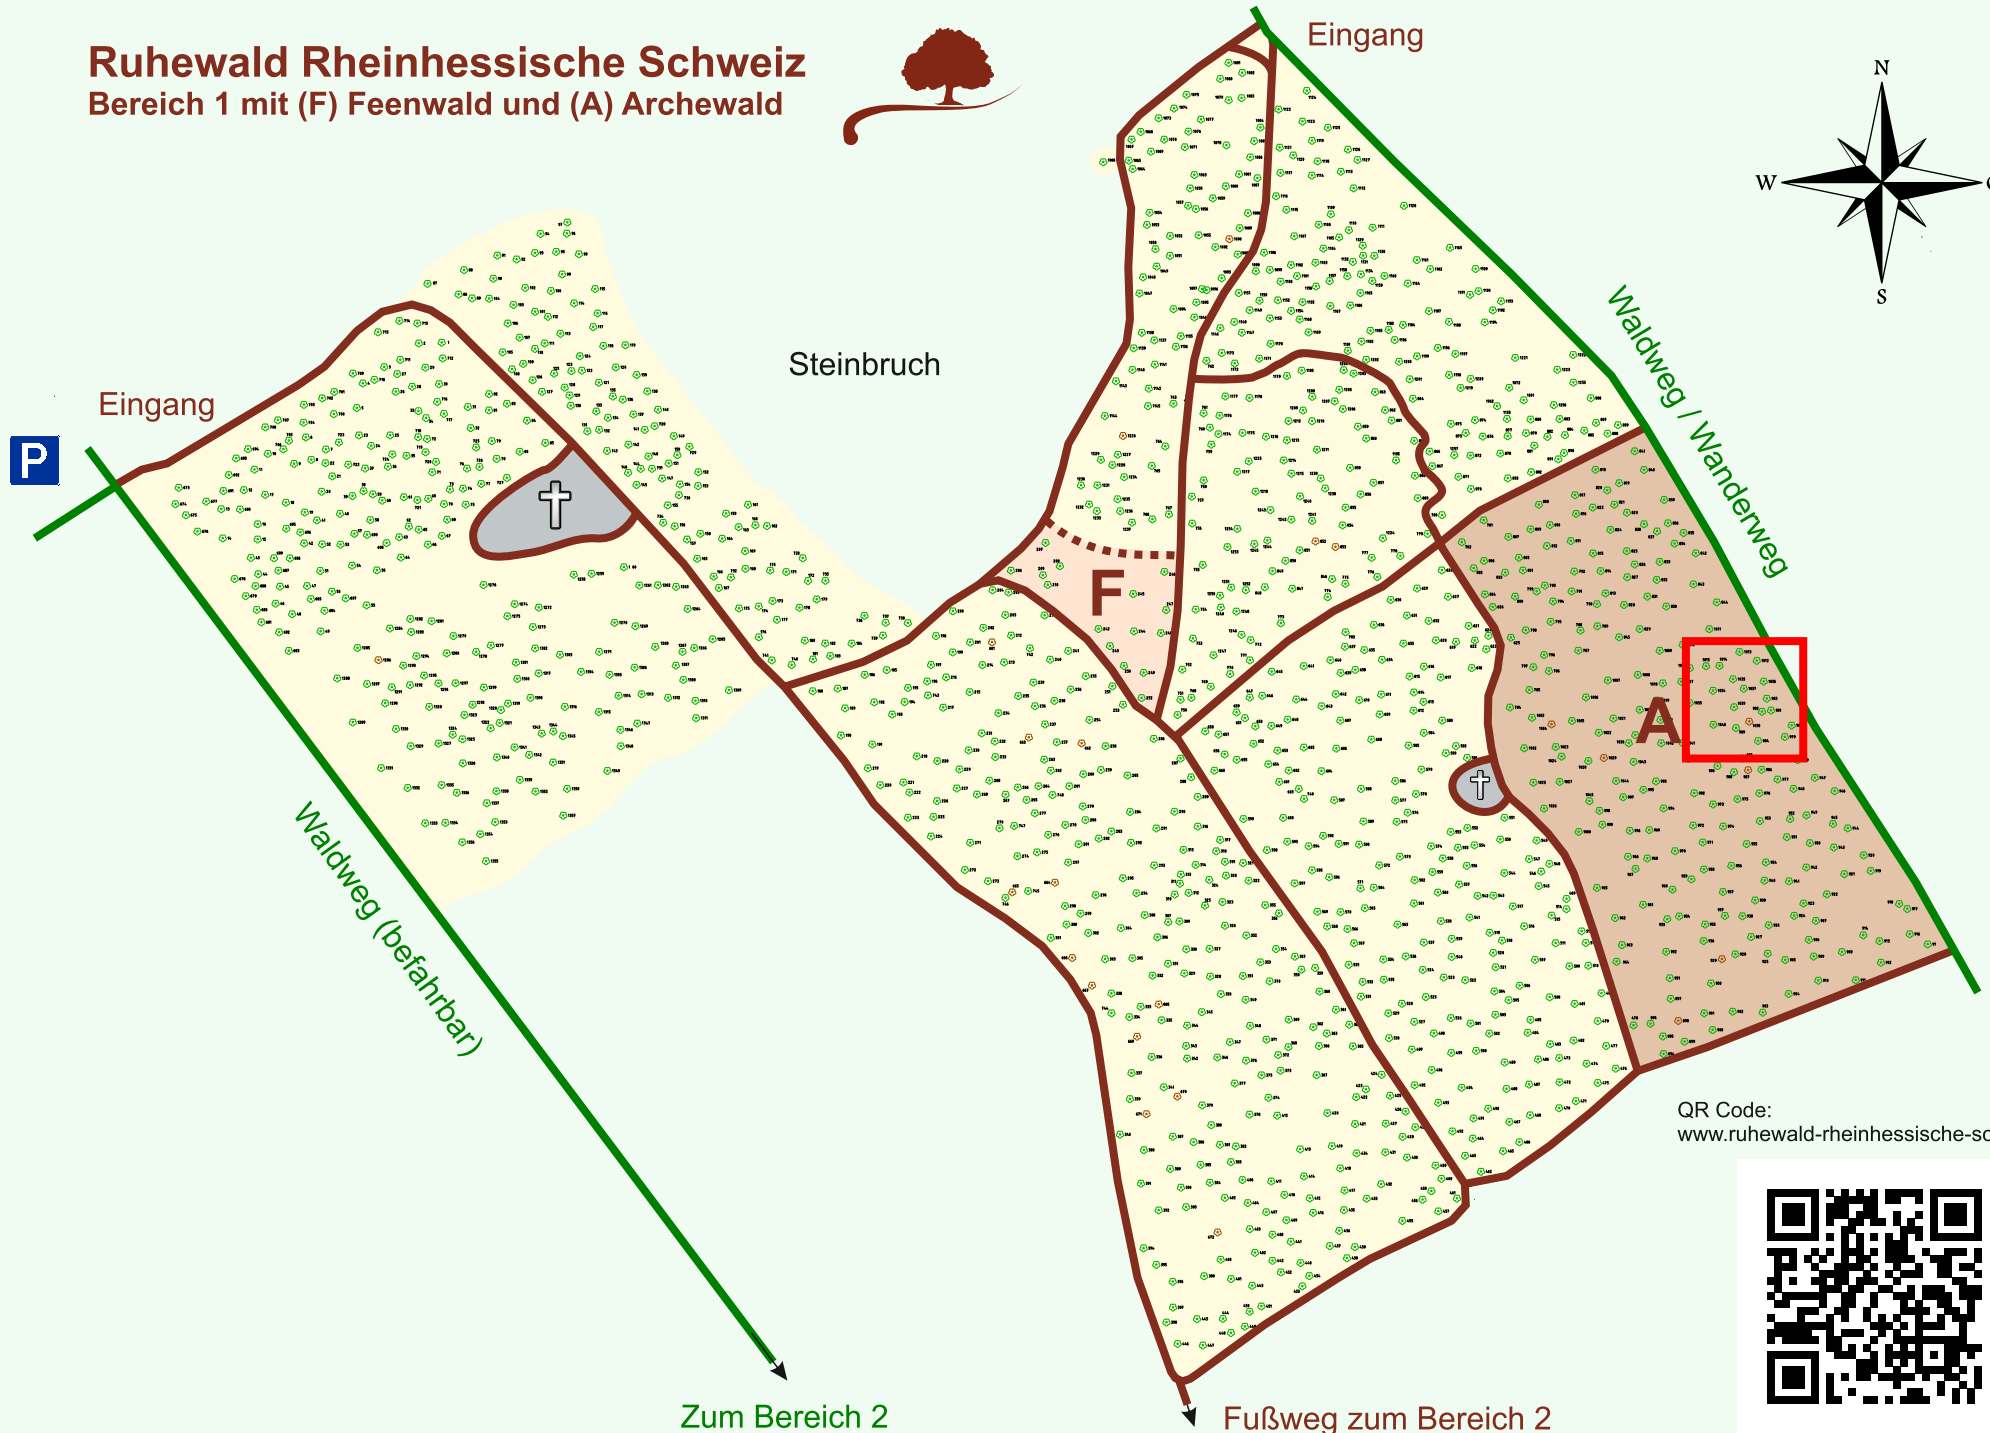

Ruhewald Rhein Hessische Schweiz

Bereich 1 mit (F) Feenwald und (A) Archewald

QR Code:
www.ruhewald-rhein Hessische-schweiz.de