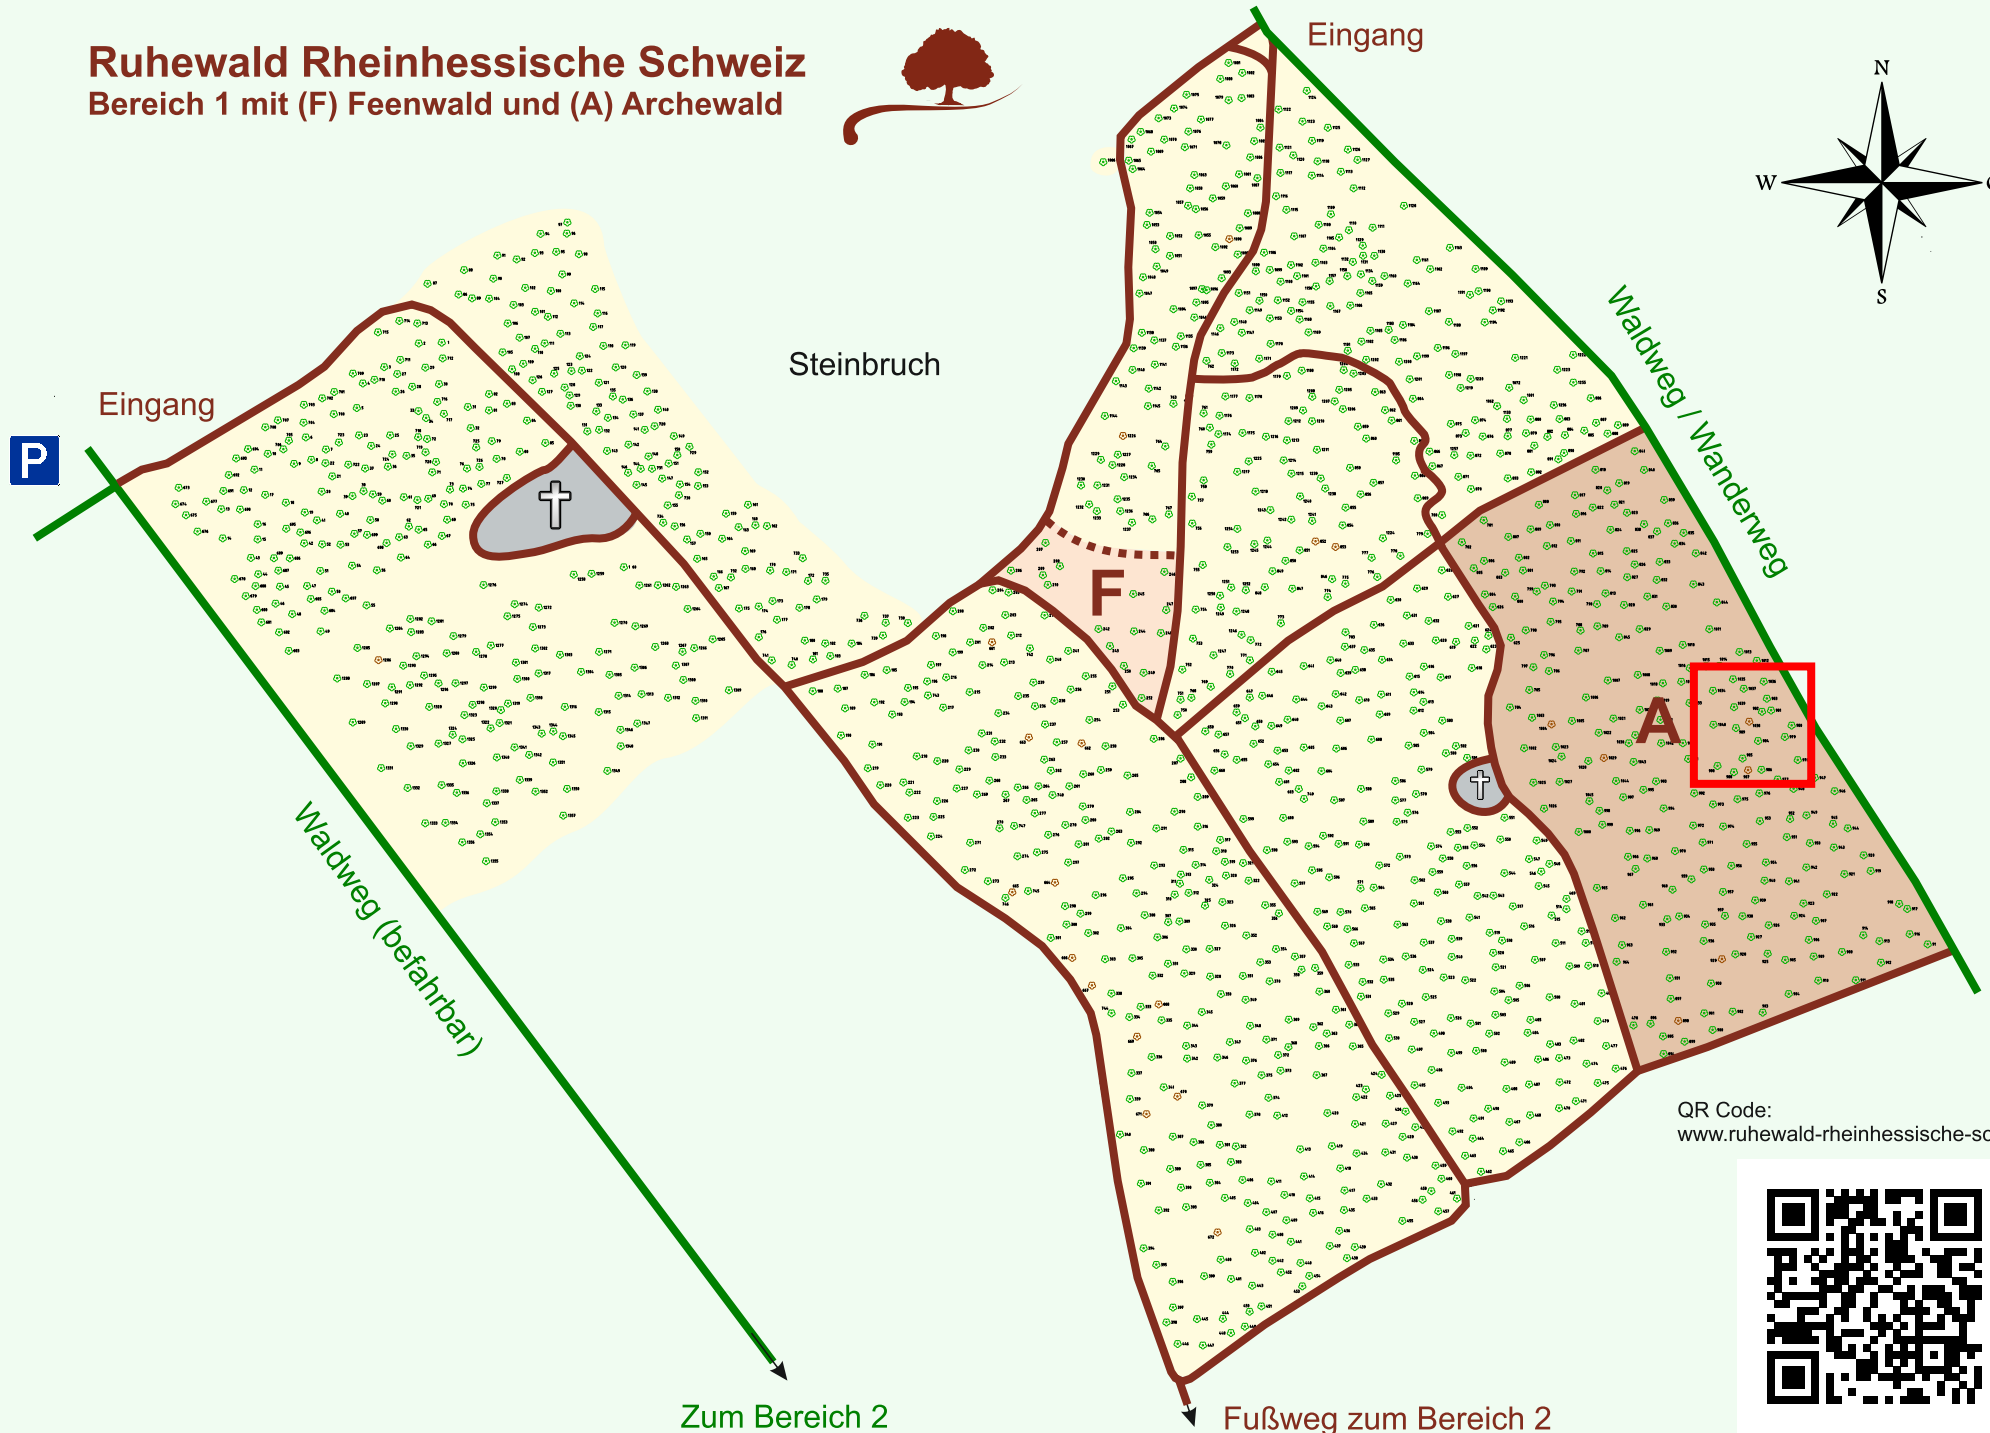

Ruhewald Rhein Hessische Schweiz

Bereich 1 mit (F) Feenwald und (A) Archewald

QR Code:
www.ruhewald-rhein Hessische-schweiz.de