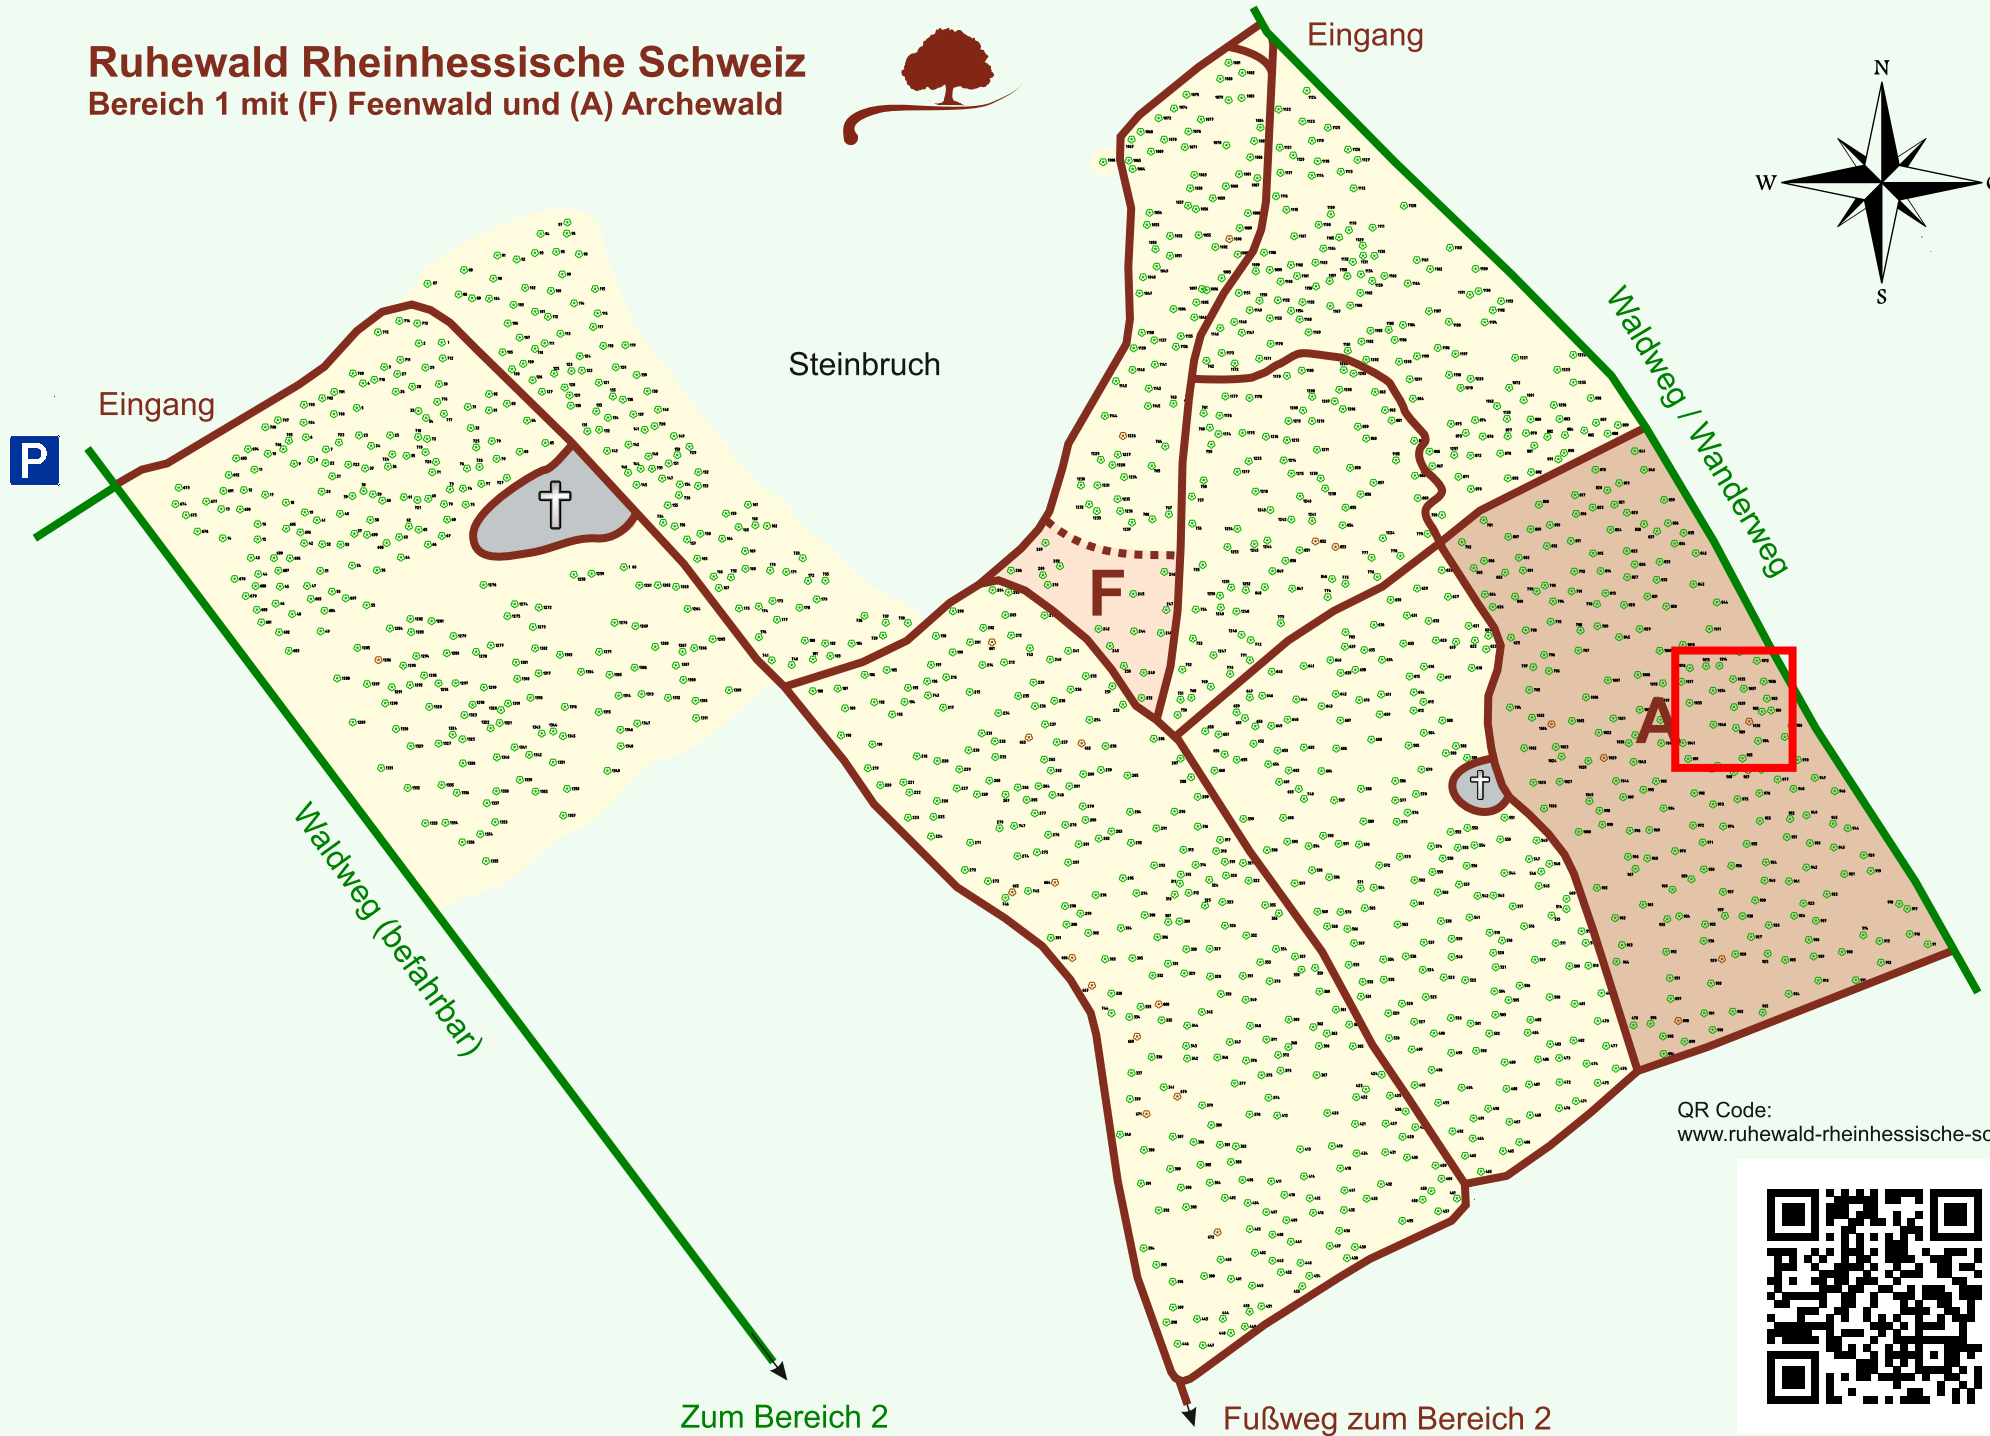

Ruhewald Rhein Hessische Schweiz

Bereich 1 mit (F) Feenwald und (A) Archewald

QR Code:
www.ruhewald-rhein Hessische-schweiz.de