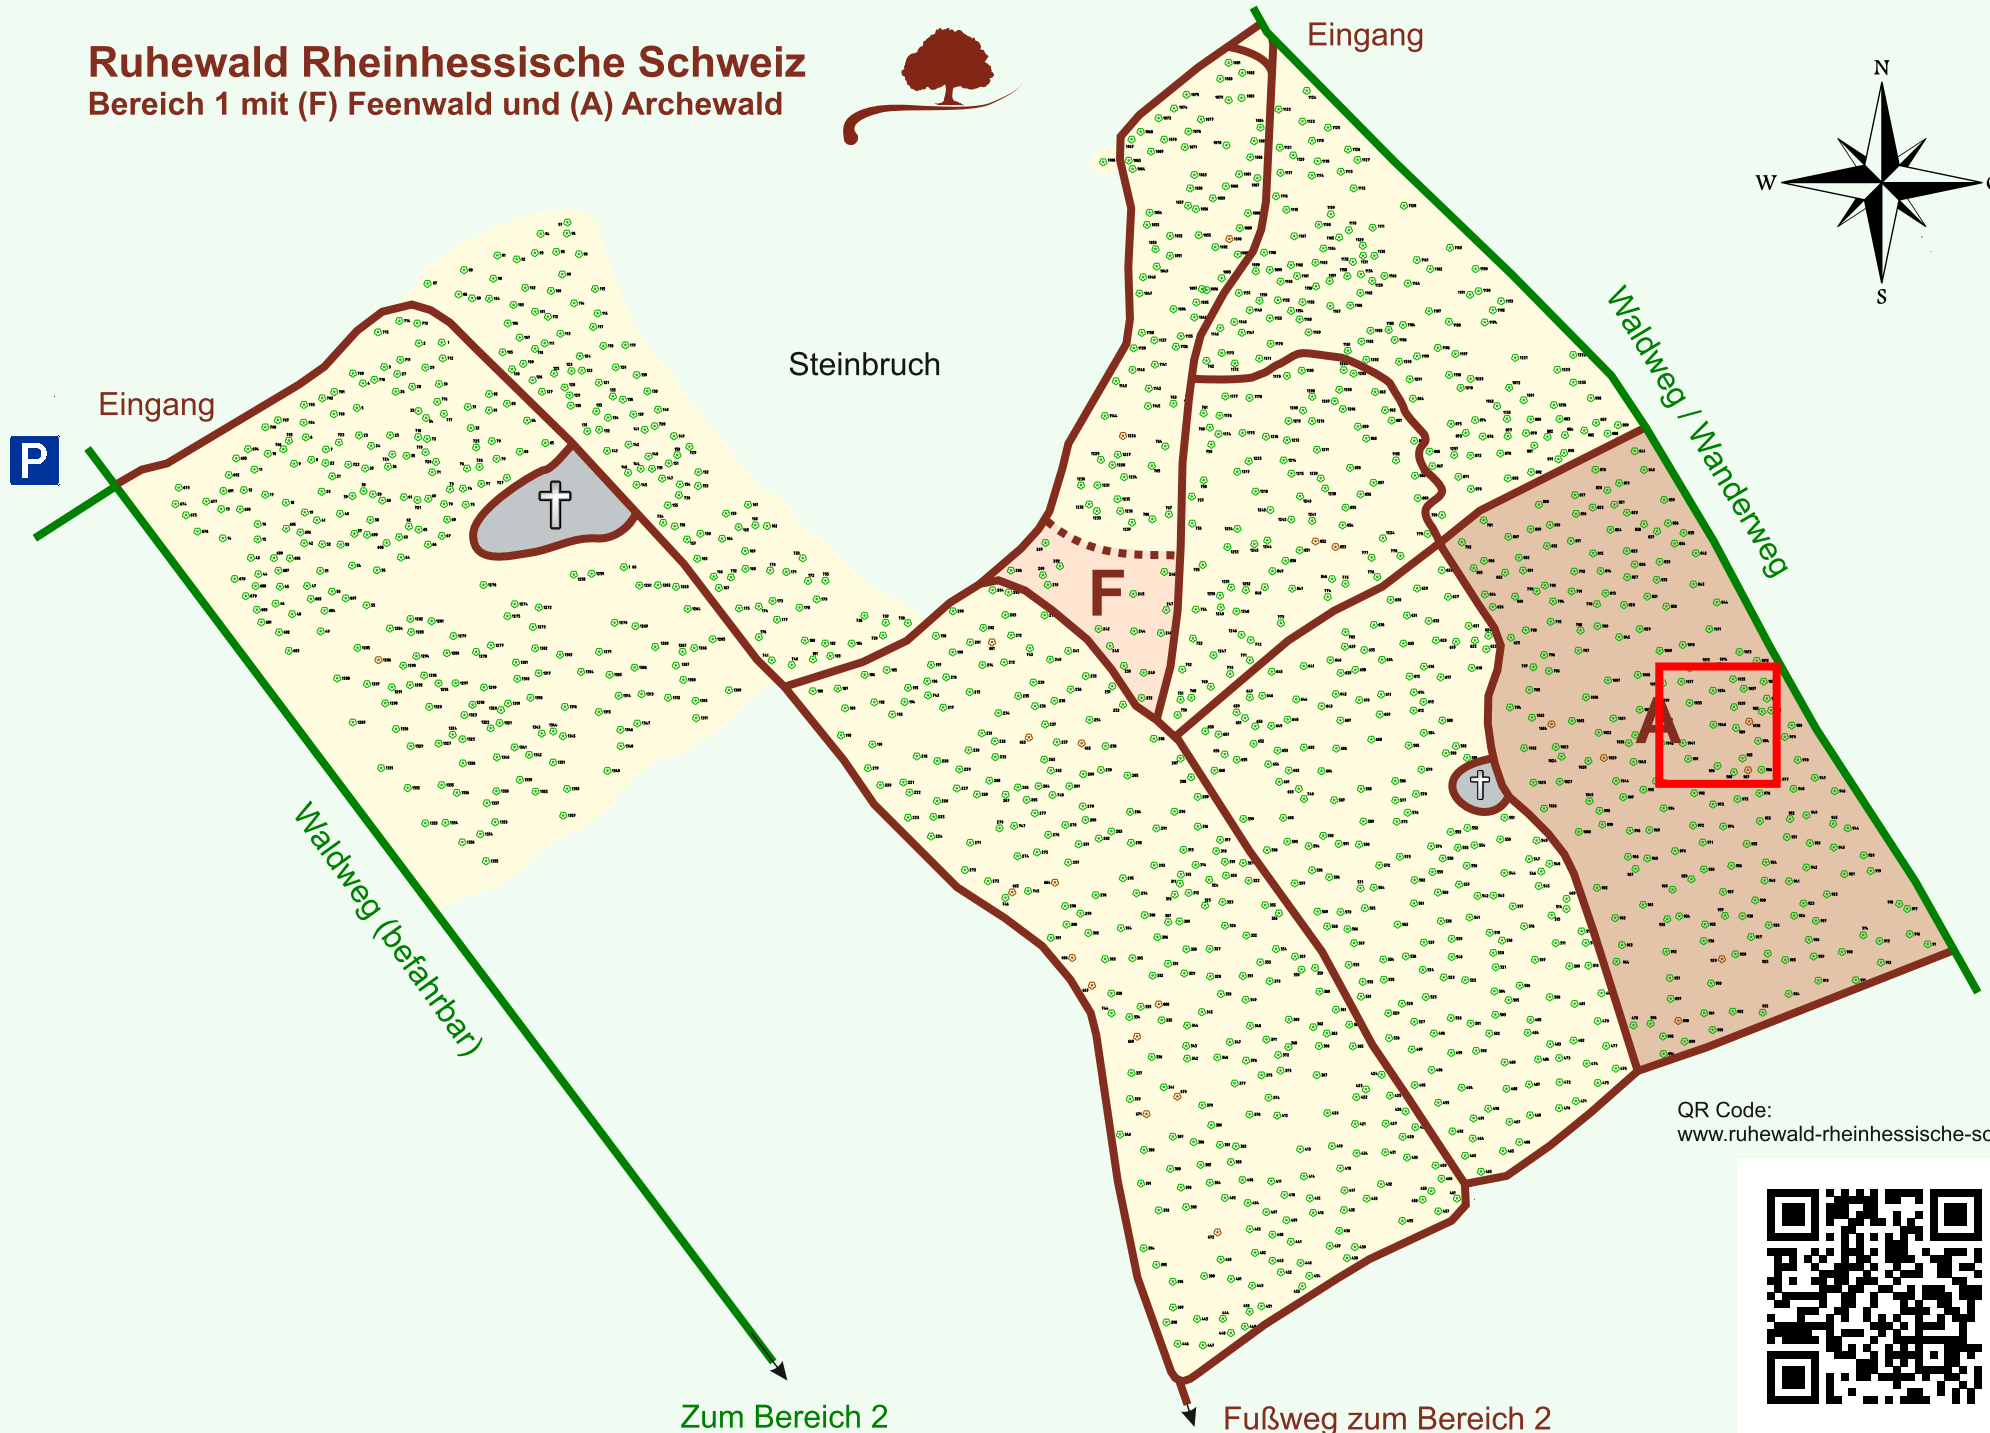

Ruhewald Rhein Hessische Schweiz

Bereich 1 mit (F) Feenwald und (A) Archewald

QR Code:
www.ruhewald-rhein Hessische-schweiz.de