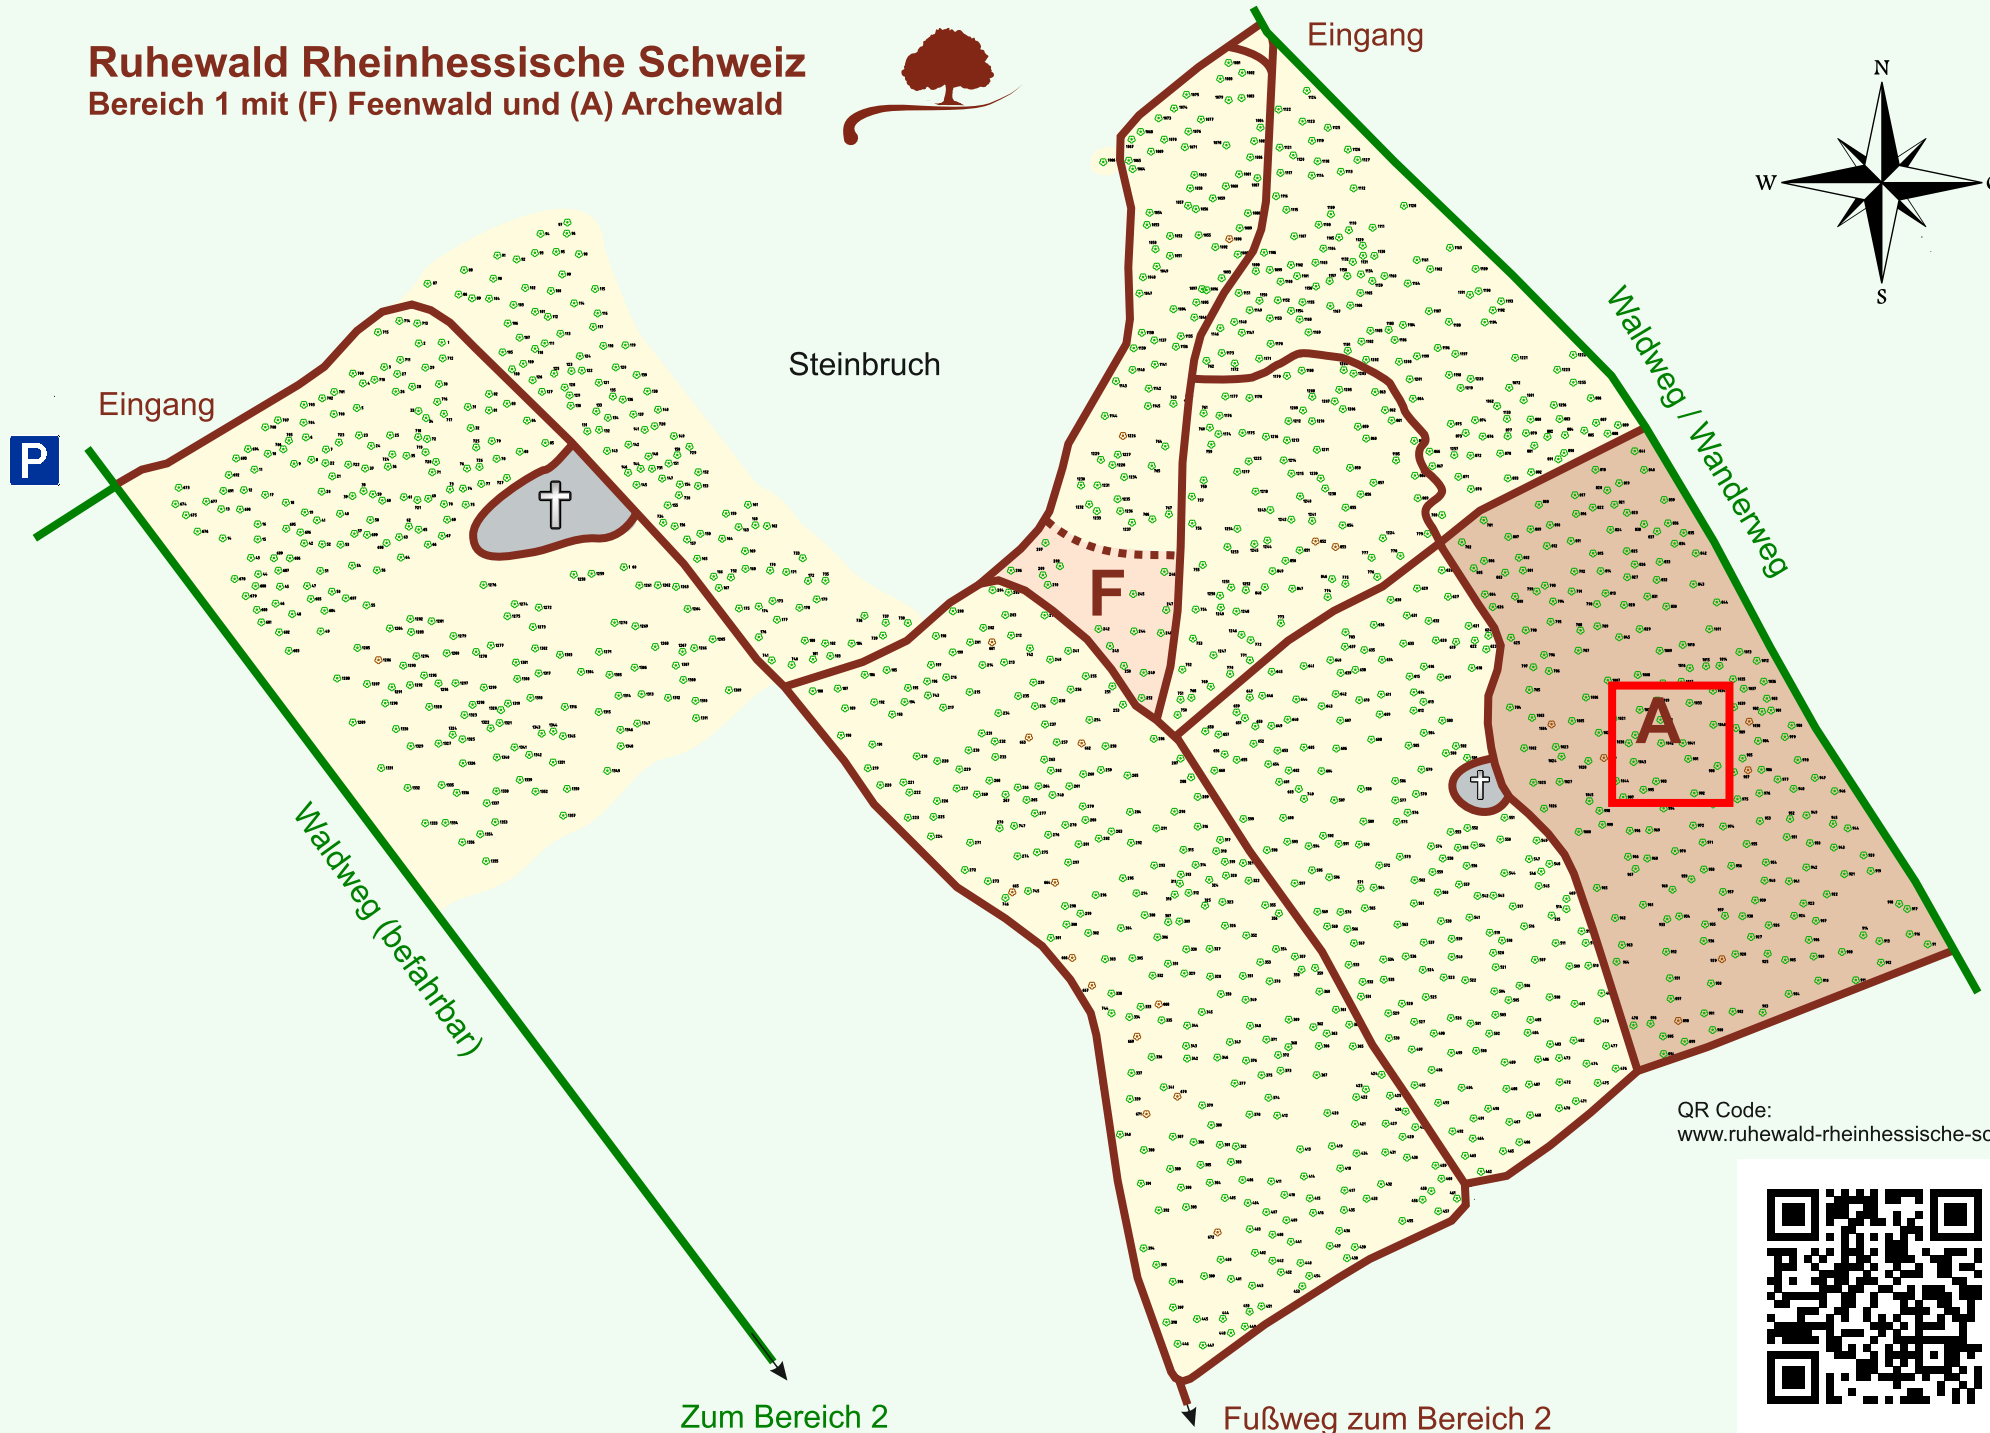

Ruhewald Rhein Hessische Schweiz

Bereich 1 mit (F) Feenwald und (A) Archewald

QR Code:
www.ruhewald-rhein Hessische-schweiz.de