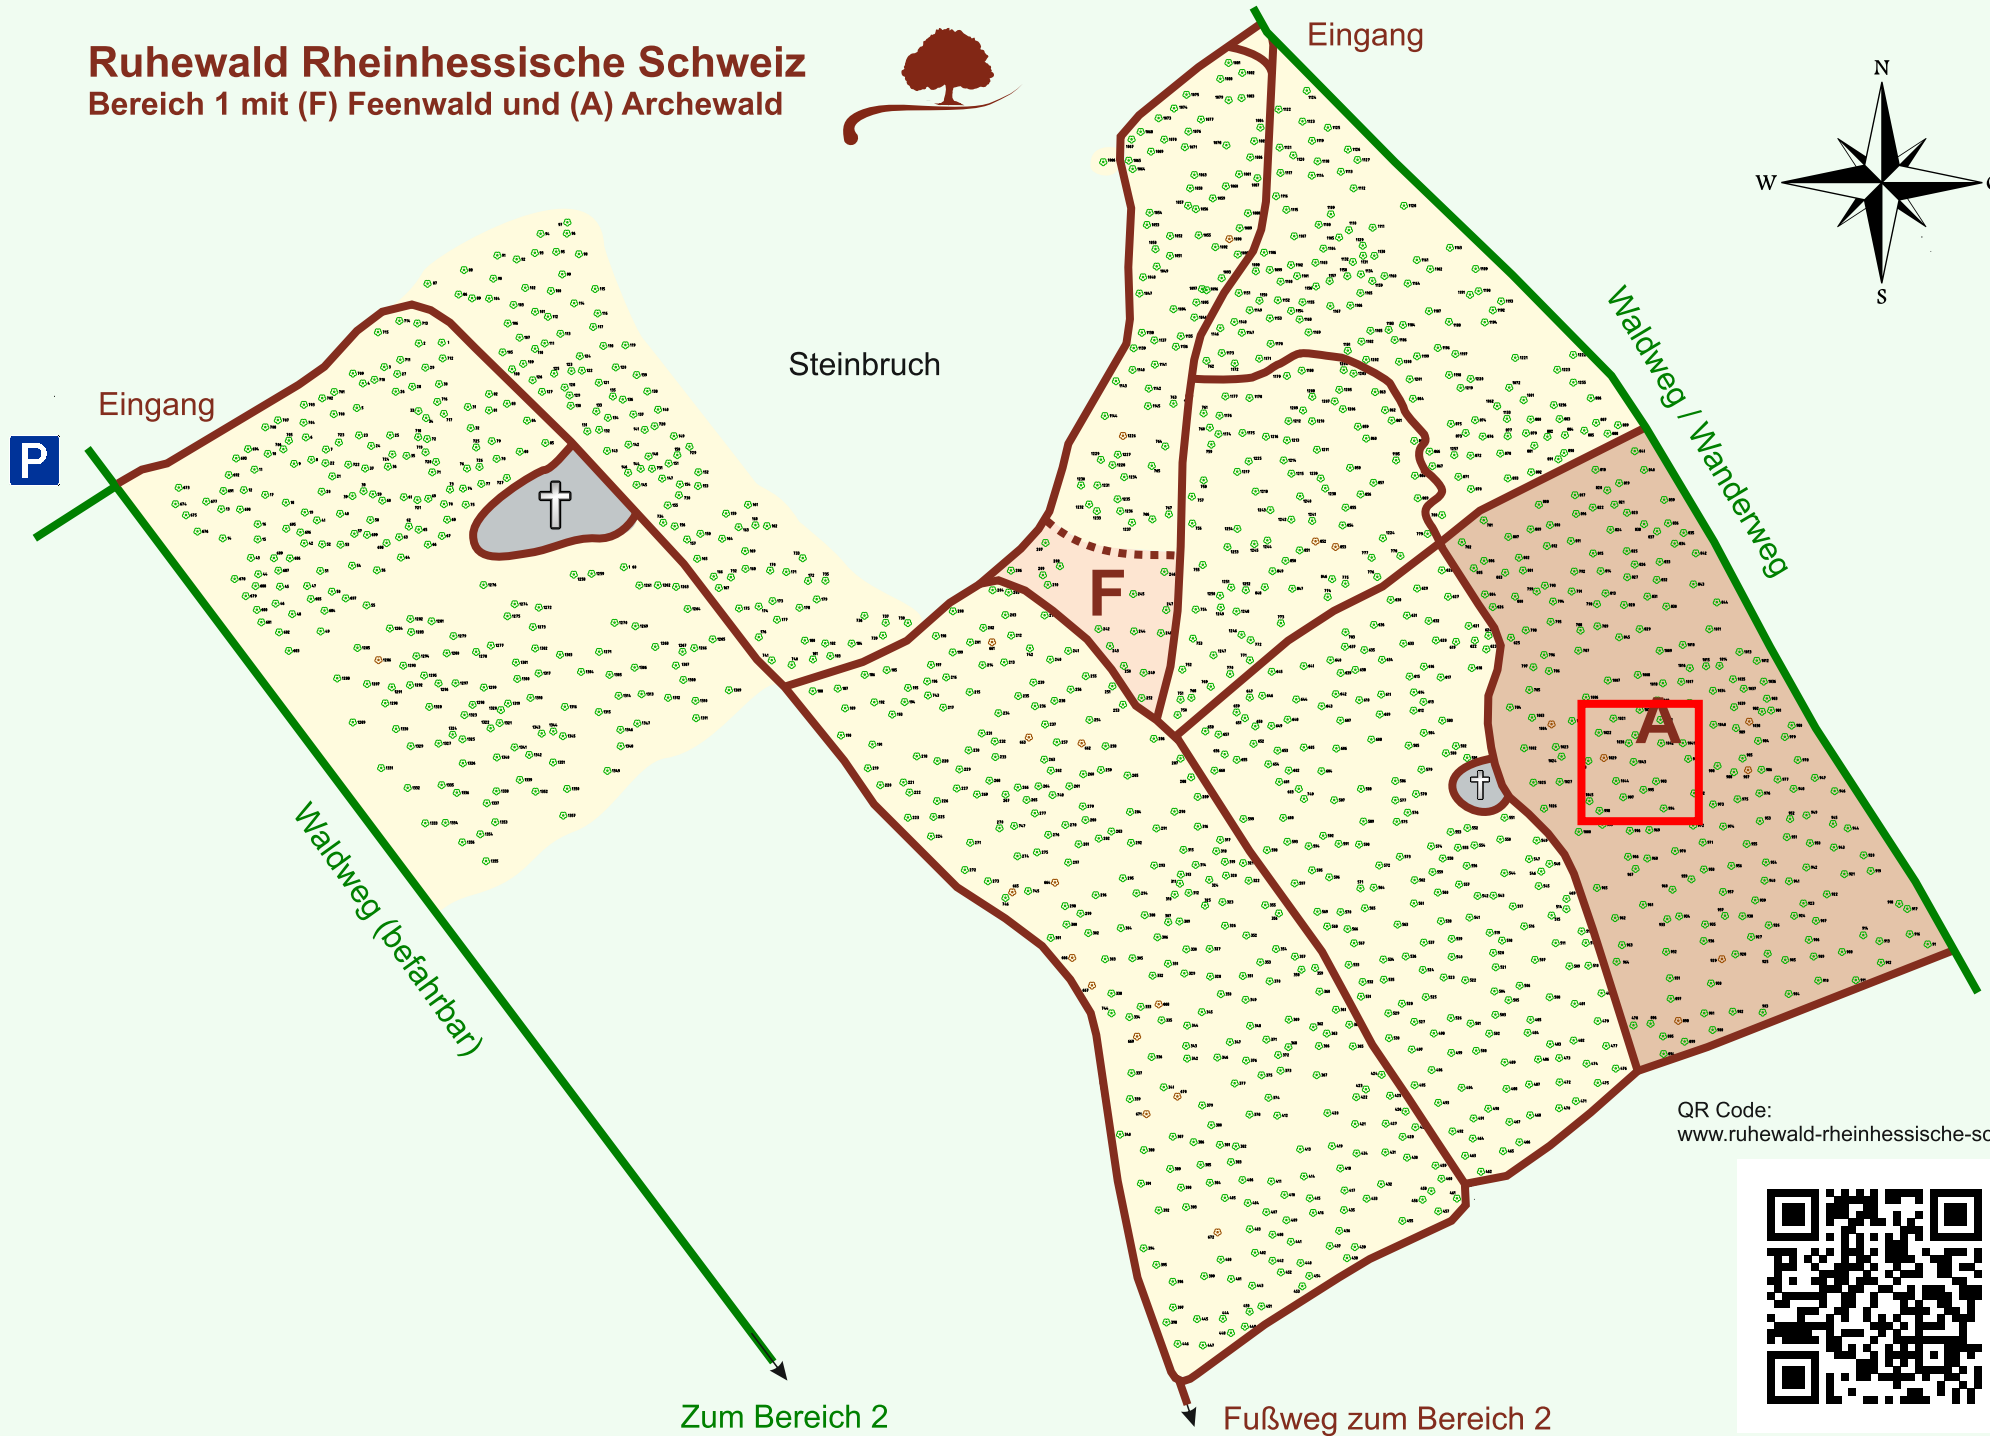

Ruhewald Rhein Hessische Schweiz

Bereich 1 mit (F) Feenwald und (A) Archewald

QR Code:
www.ruhewald-rhein Hessische-schweiz.de