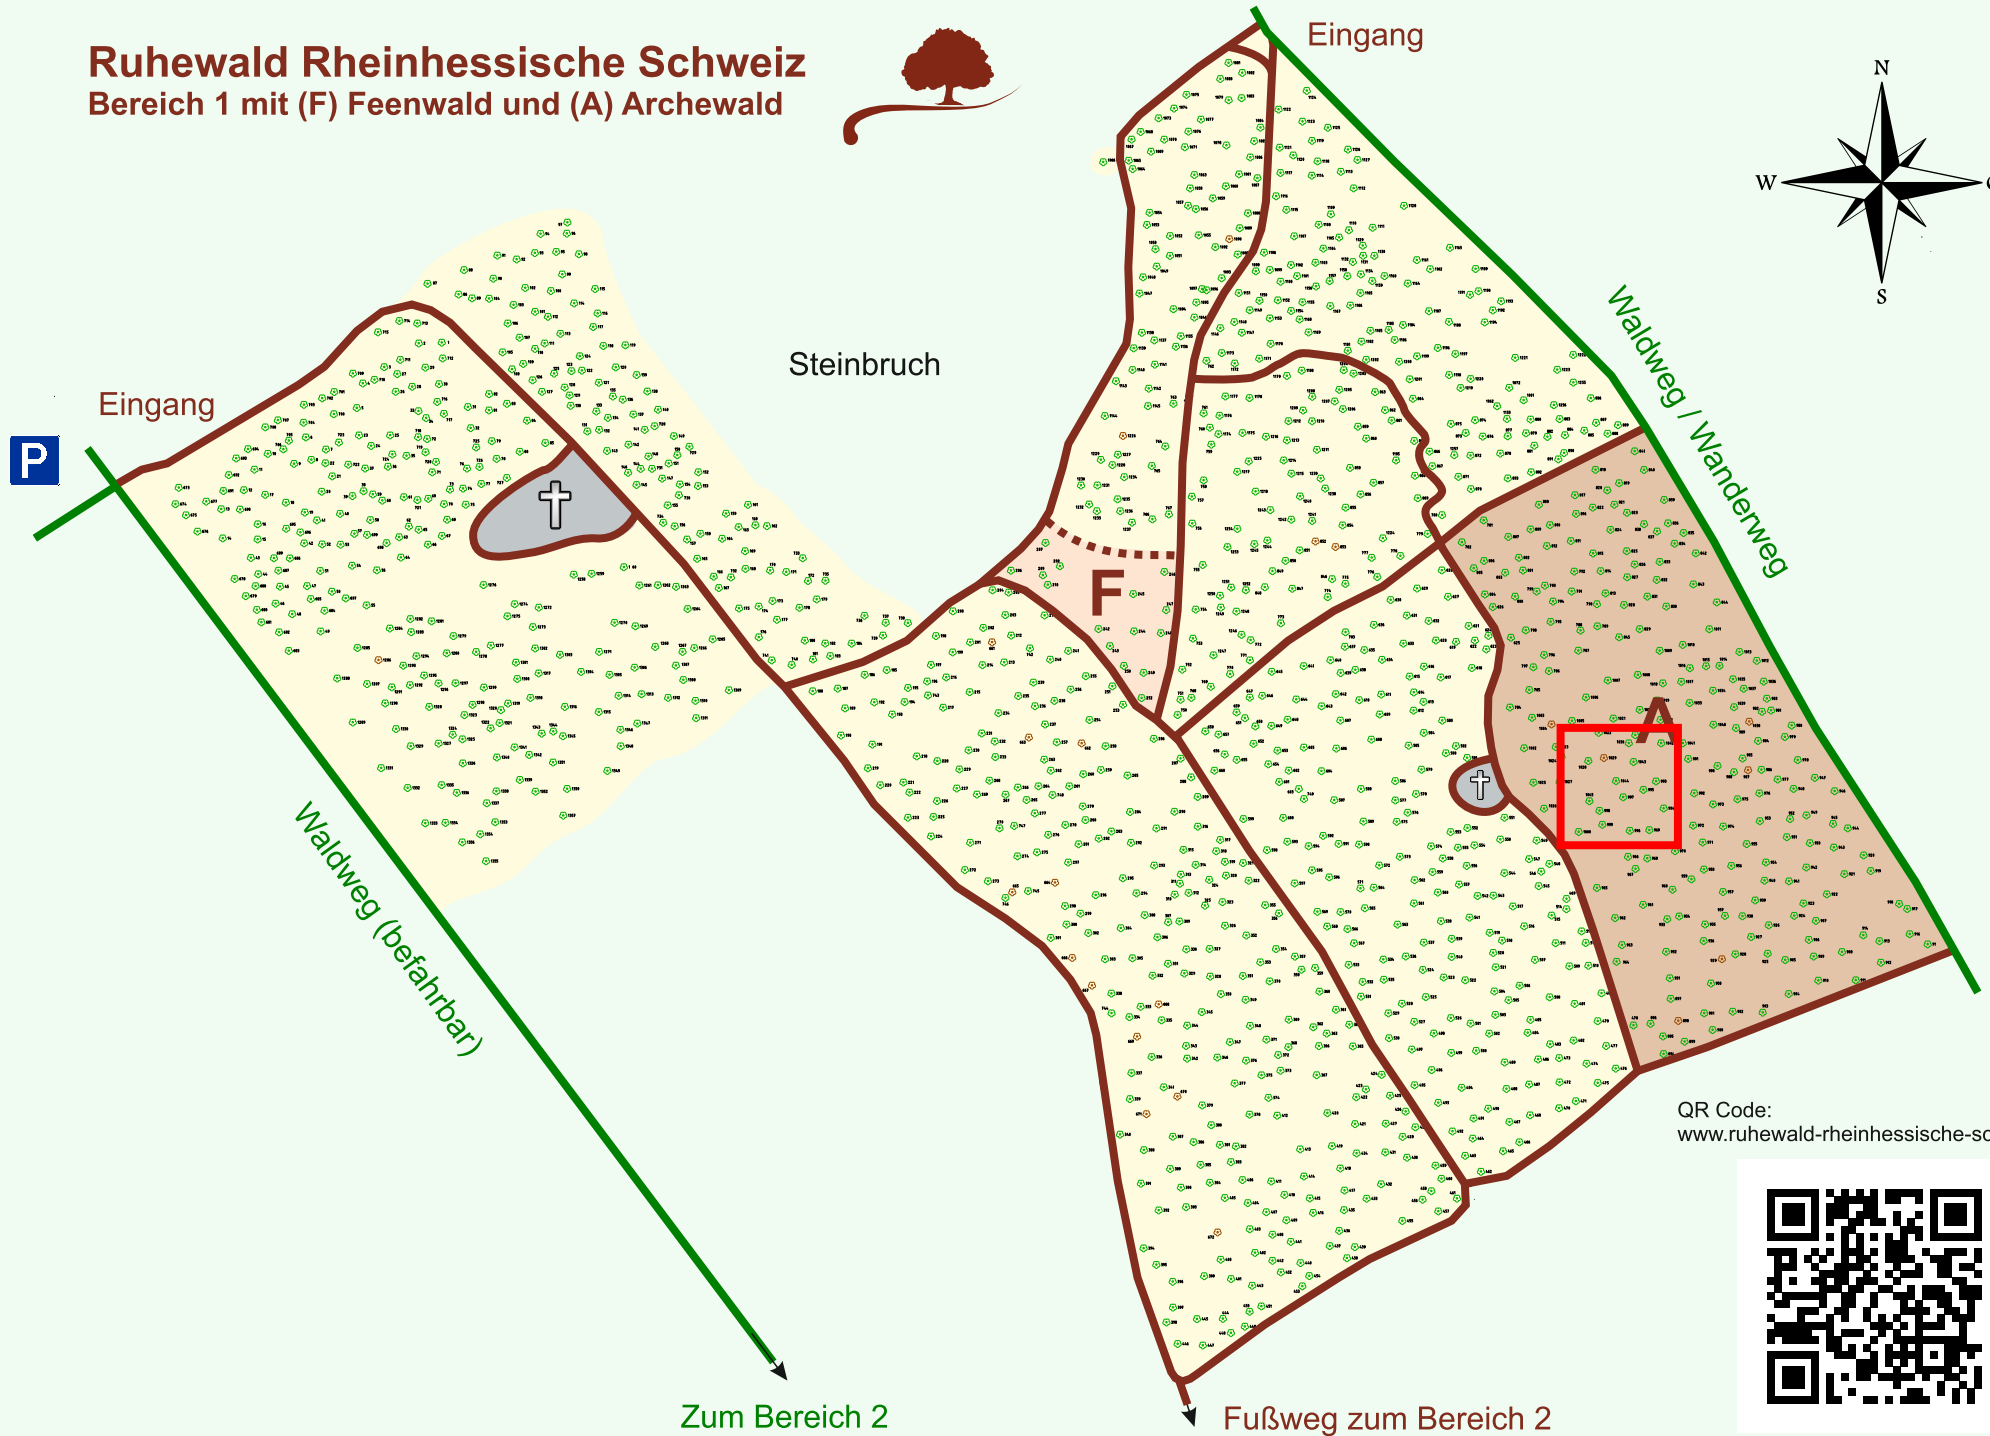

# Ruhewald Rhein Hessische Schweiz

## Bereich 1 mit (F) Feenwald und (A) Archewald

QR Code:  
[www.ruhewald-rhein Hessische-schweiz.de](http://www.ruhewald-rhein Hessische-schweiz.de)

Zum Bereich 2

Fußweg zum Bereich 2