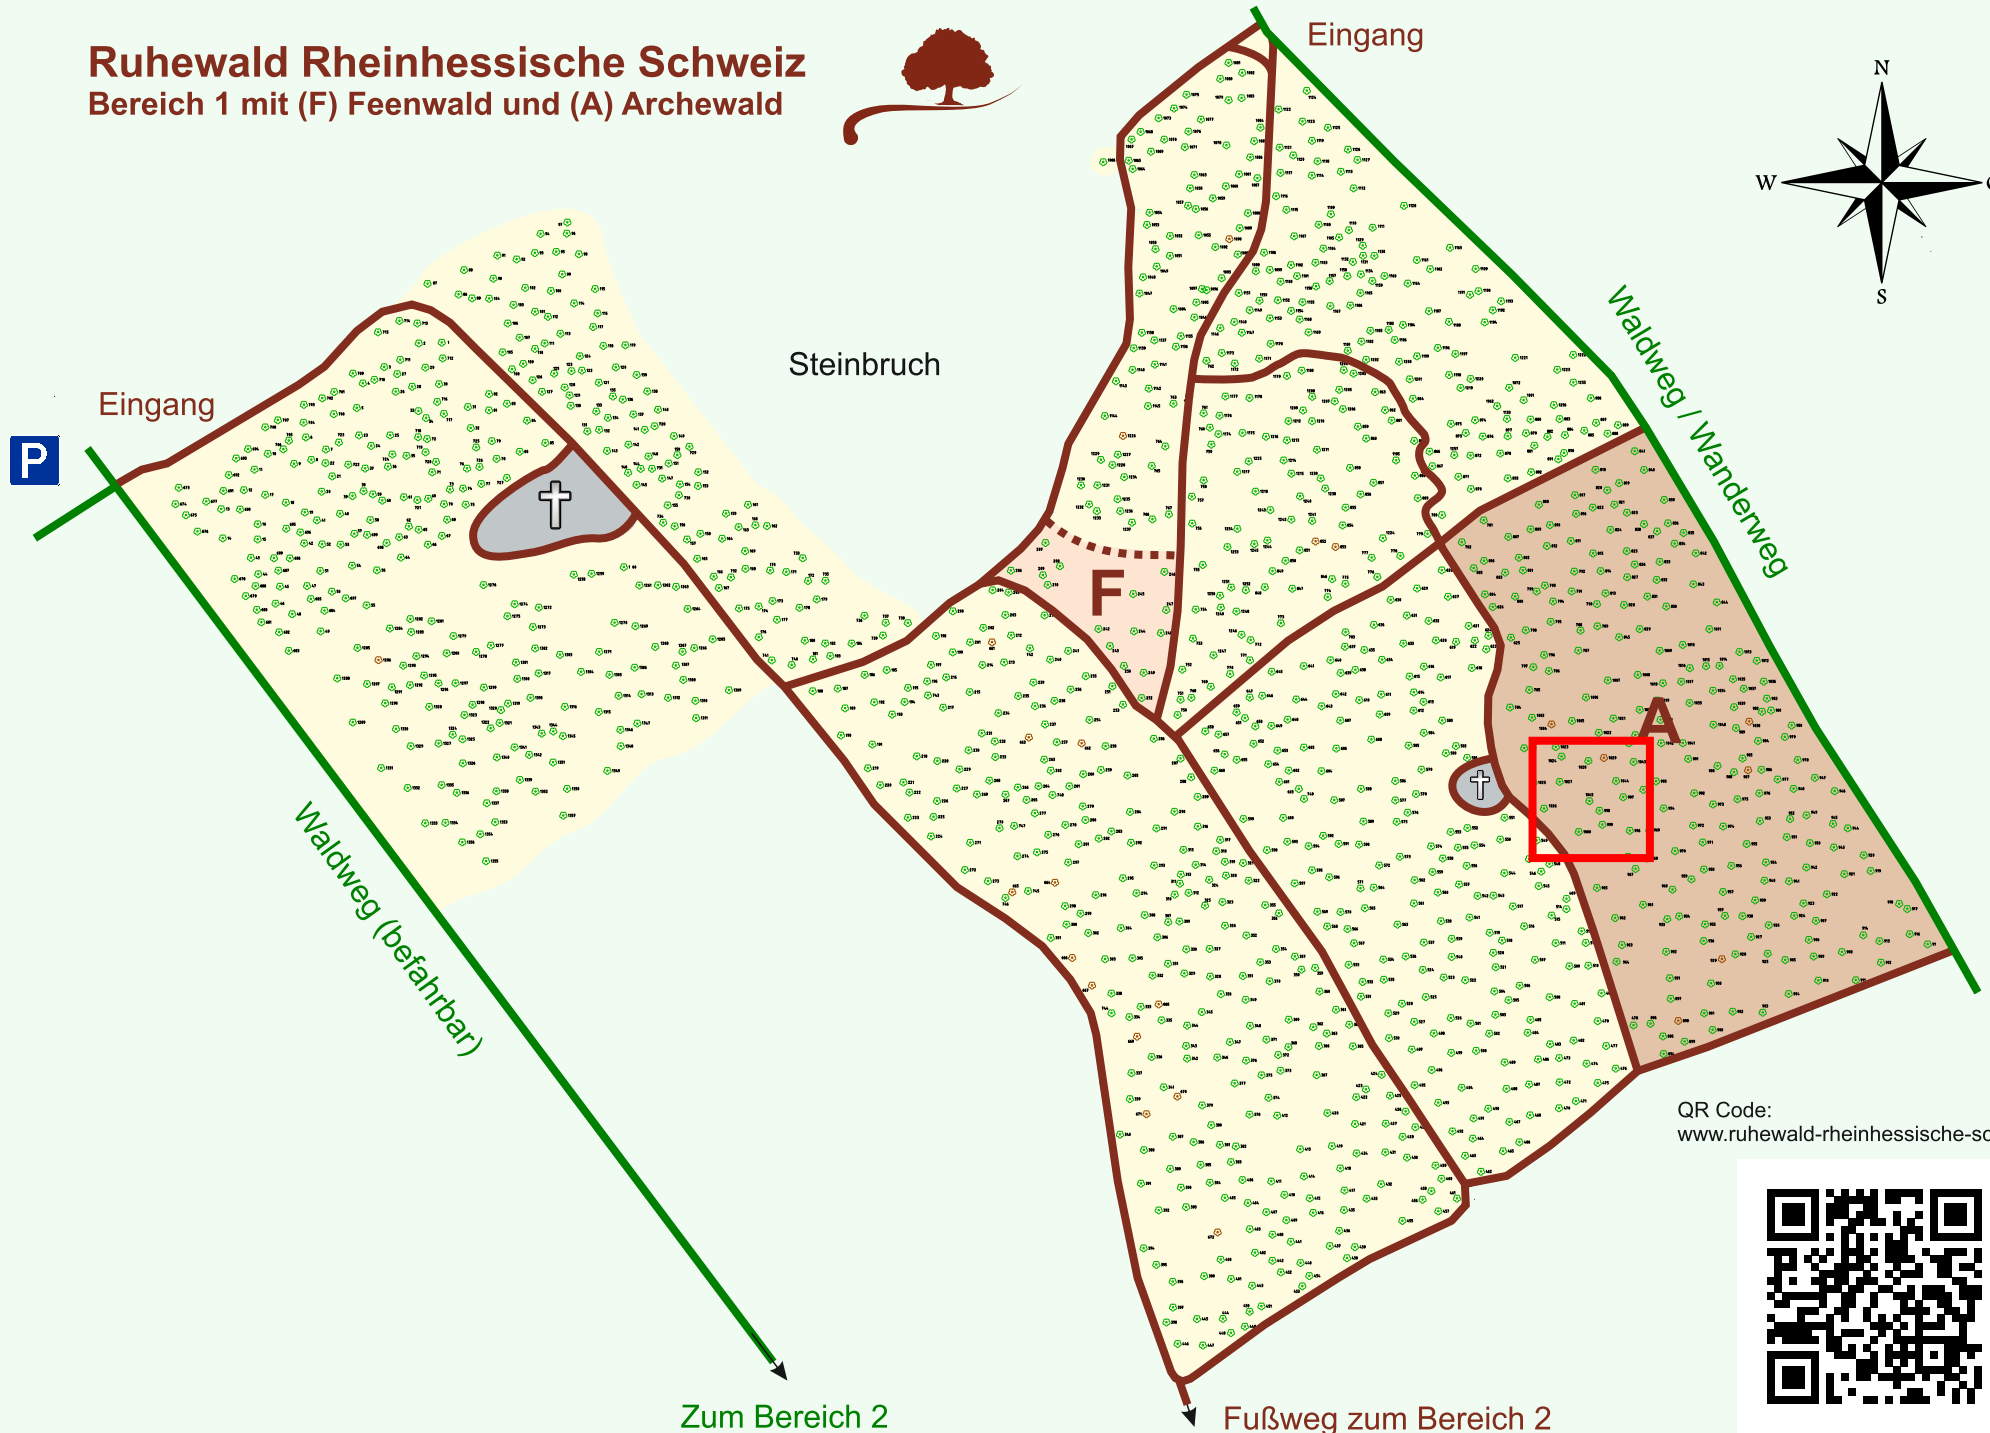

Ruhewald Rhein Hessische Schweiz

Bereich 1 mit (F) Feenwald und (A) Archewald

QR Code:
www.ruhewald-rhein Hessische-schweiz.de