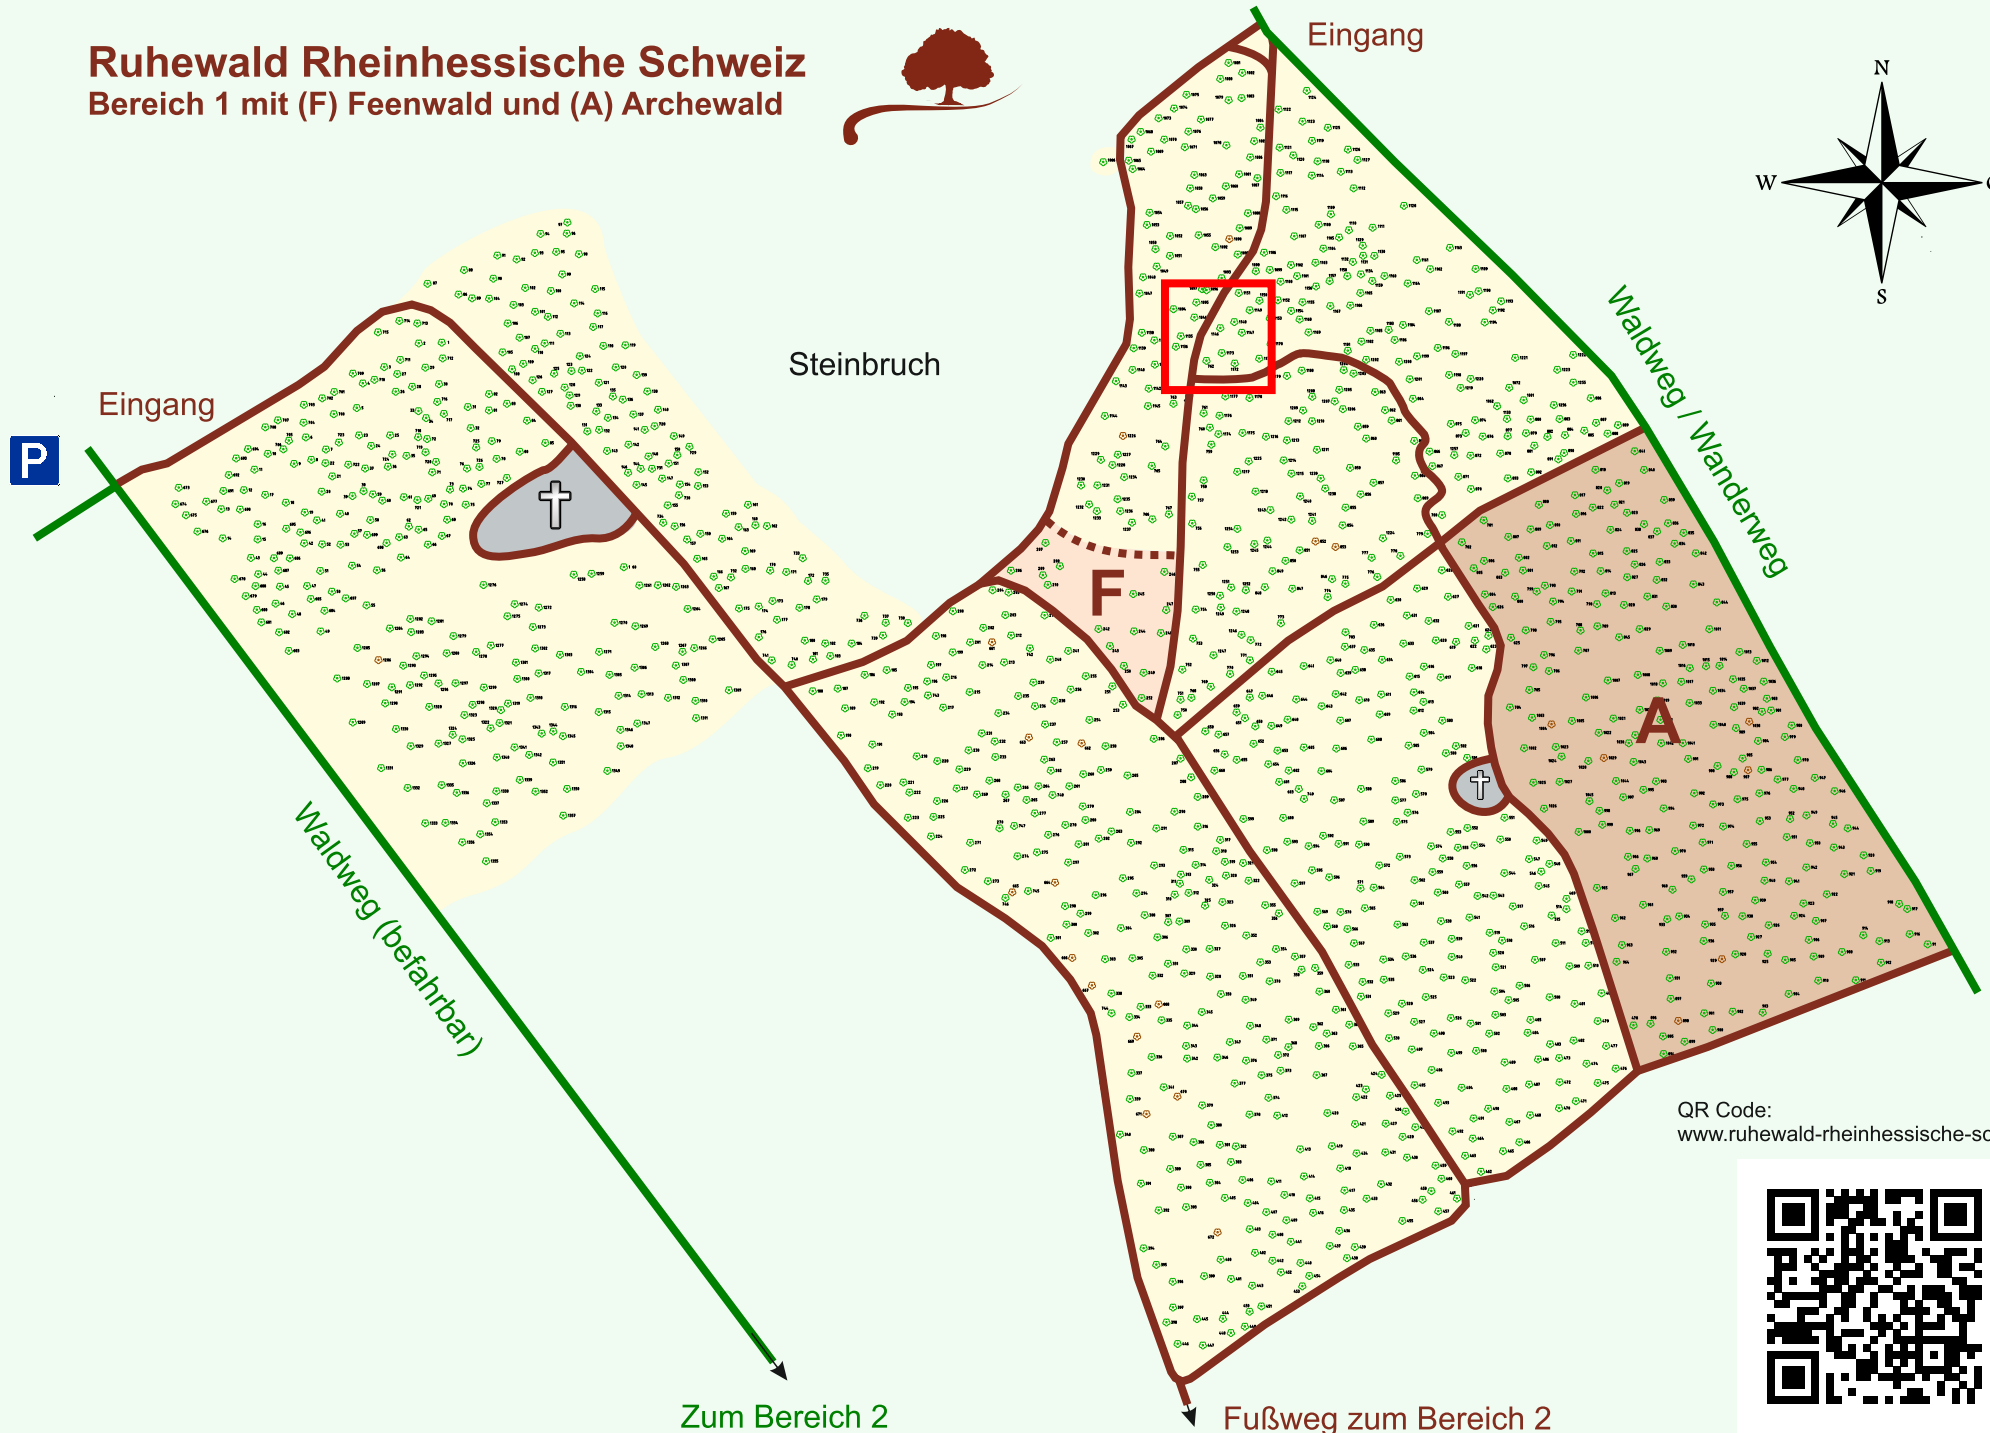

Ruhewald Rhein Hessische Schweiz

Bereich 1 mit (F) Feenwald und (A) Archewald

QR Code:
www.ruhewald-rhein Hessische-schweiz.de