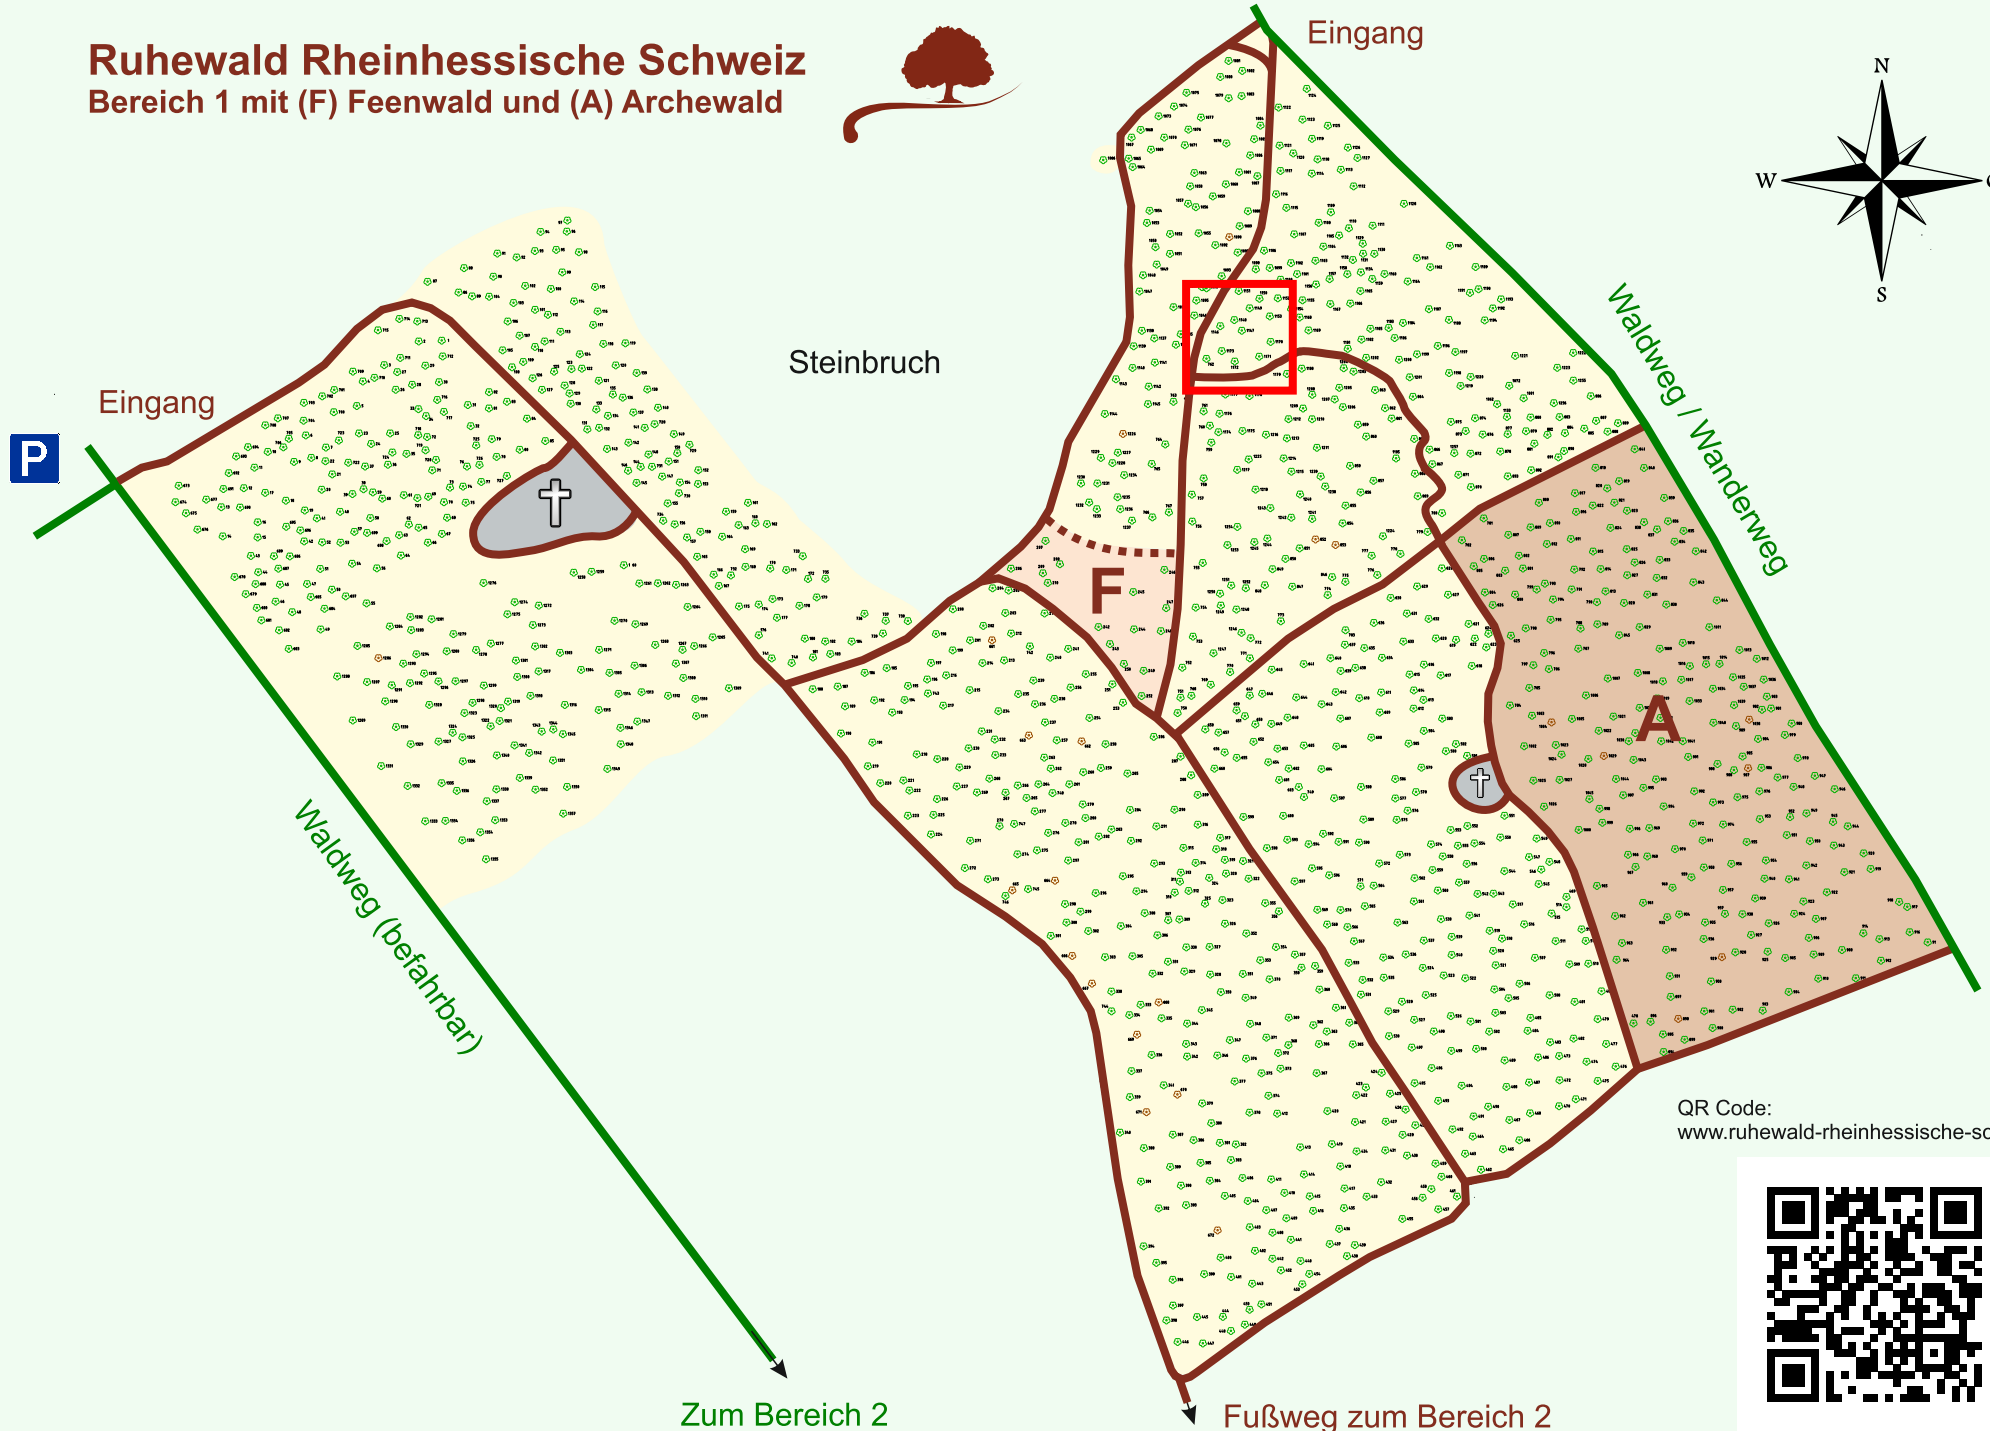

Ruhewald Rhein Hessische Schweiz

Bereich 1 mit (F) Feenwald und (A) Archewald

QR Code:
www.ruhewald-rhein Hessische-schweiz.de