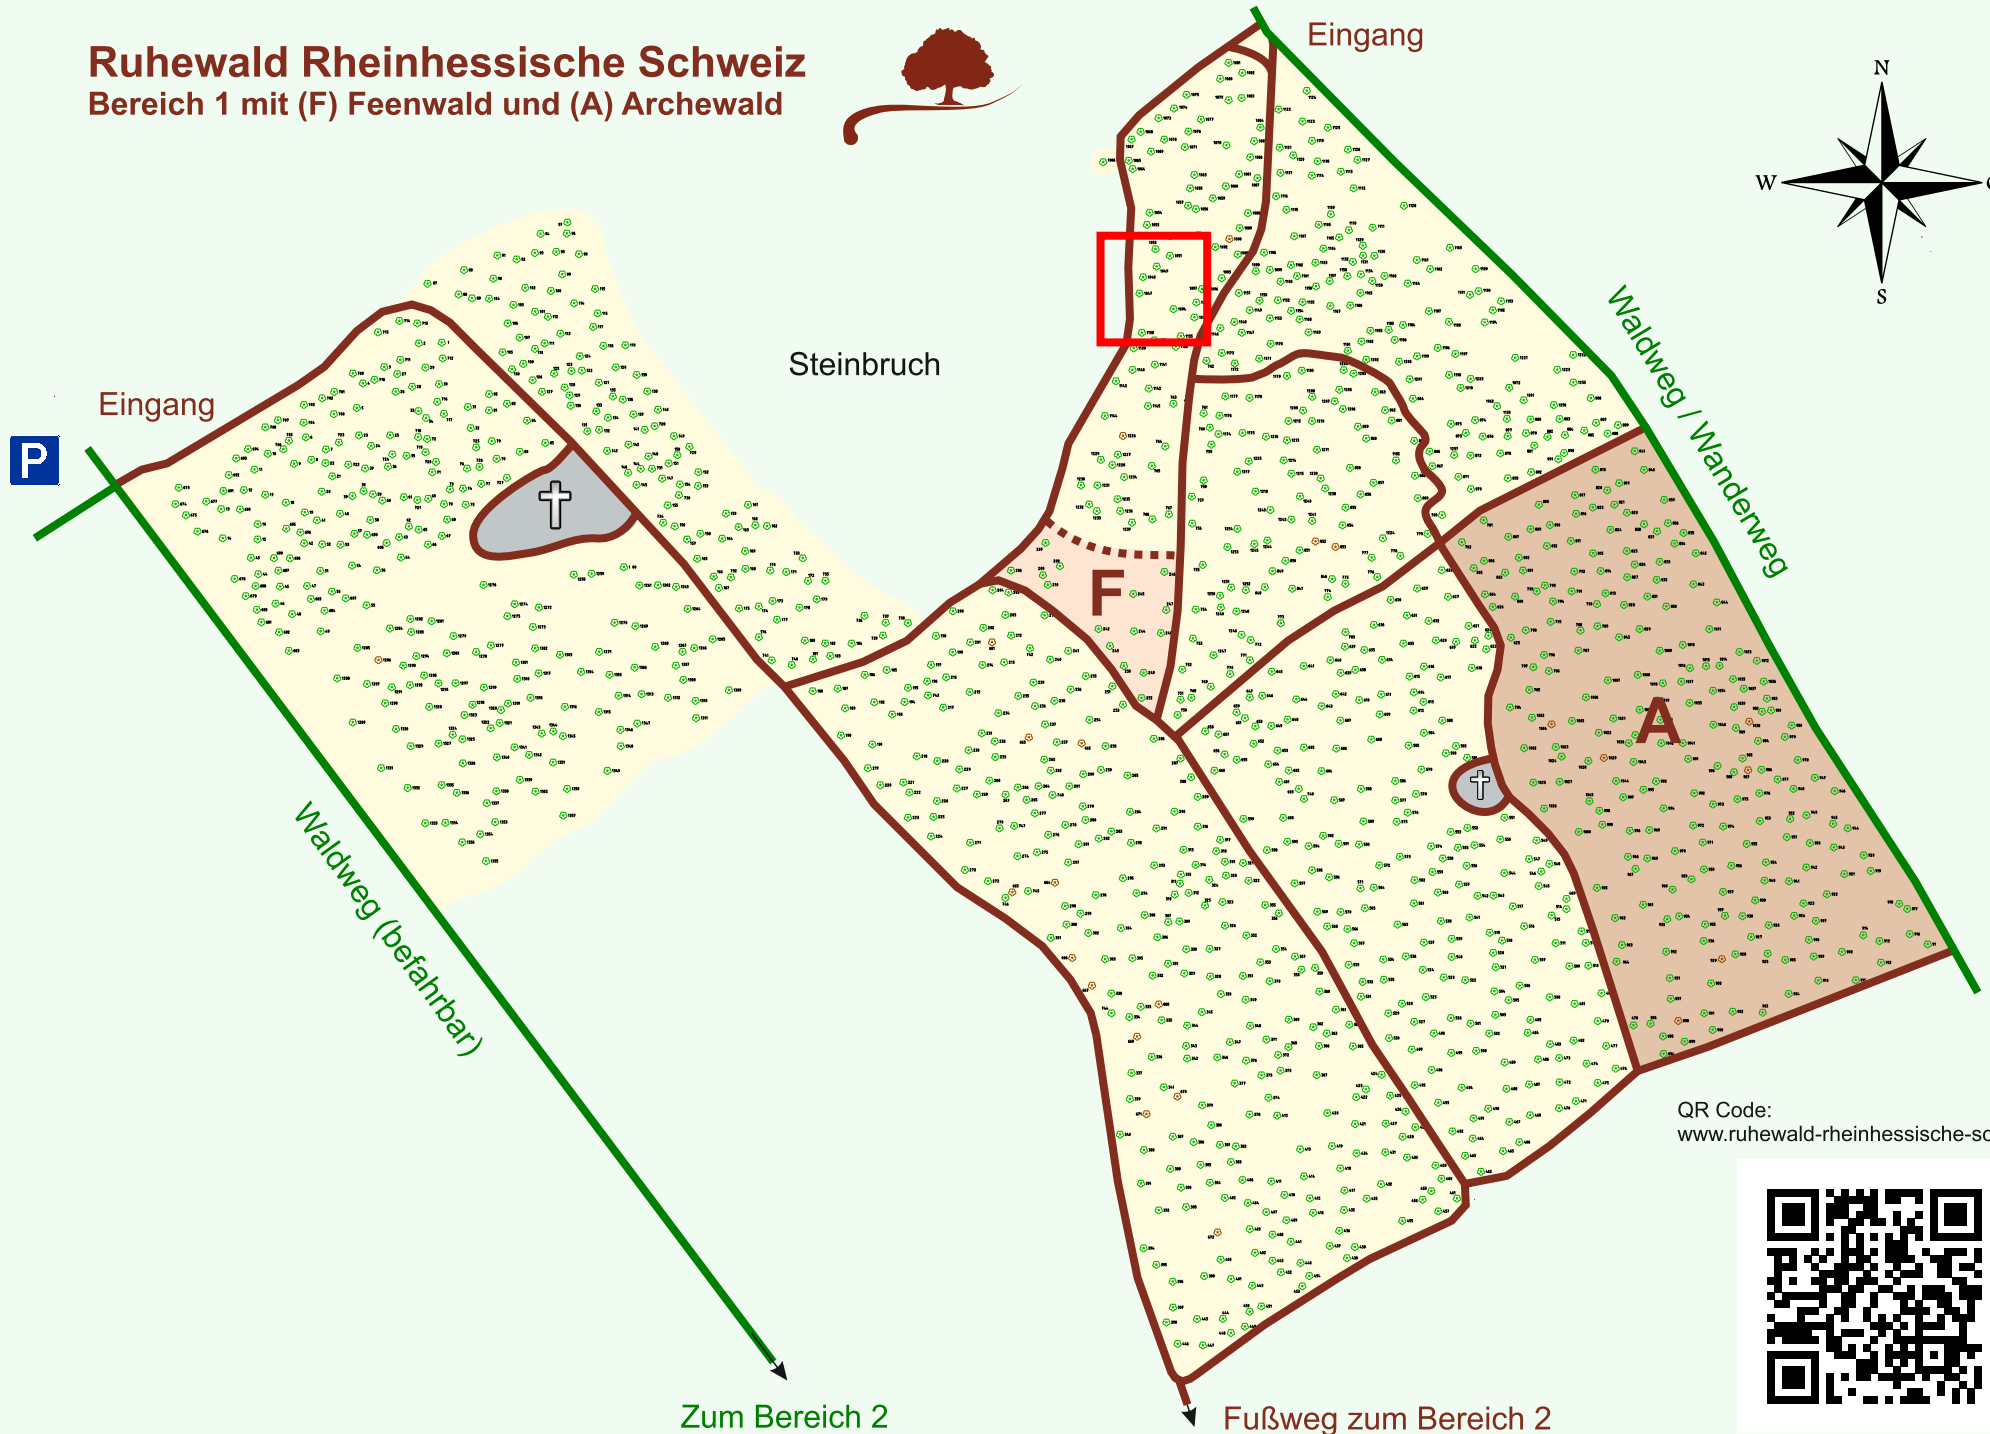

# Ruhewald Rhein Hessische Schweiz

## Bereich 1 mit (F) Feenwald und (A) Archewald

QR Code:  
[www.ruhewald-rhein Hessische-schweiz.de](http://www.ruhewald-rhein Hessische-schweiz.de)