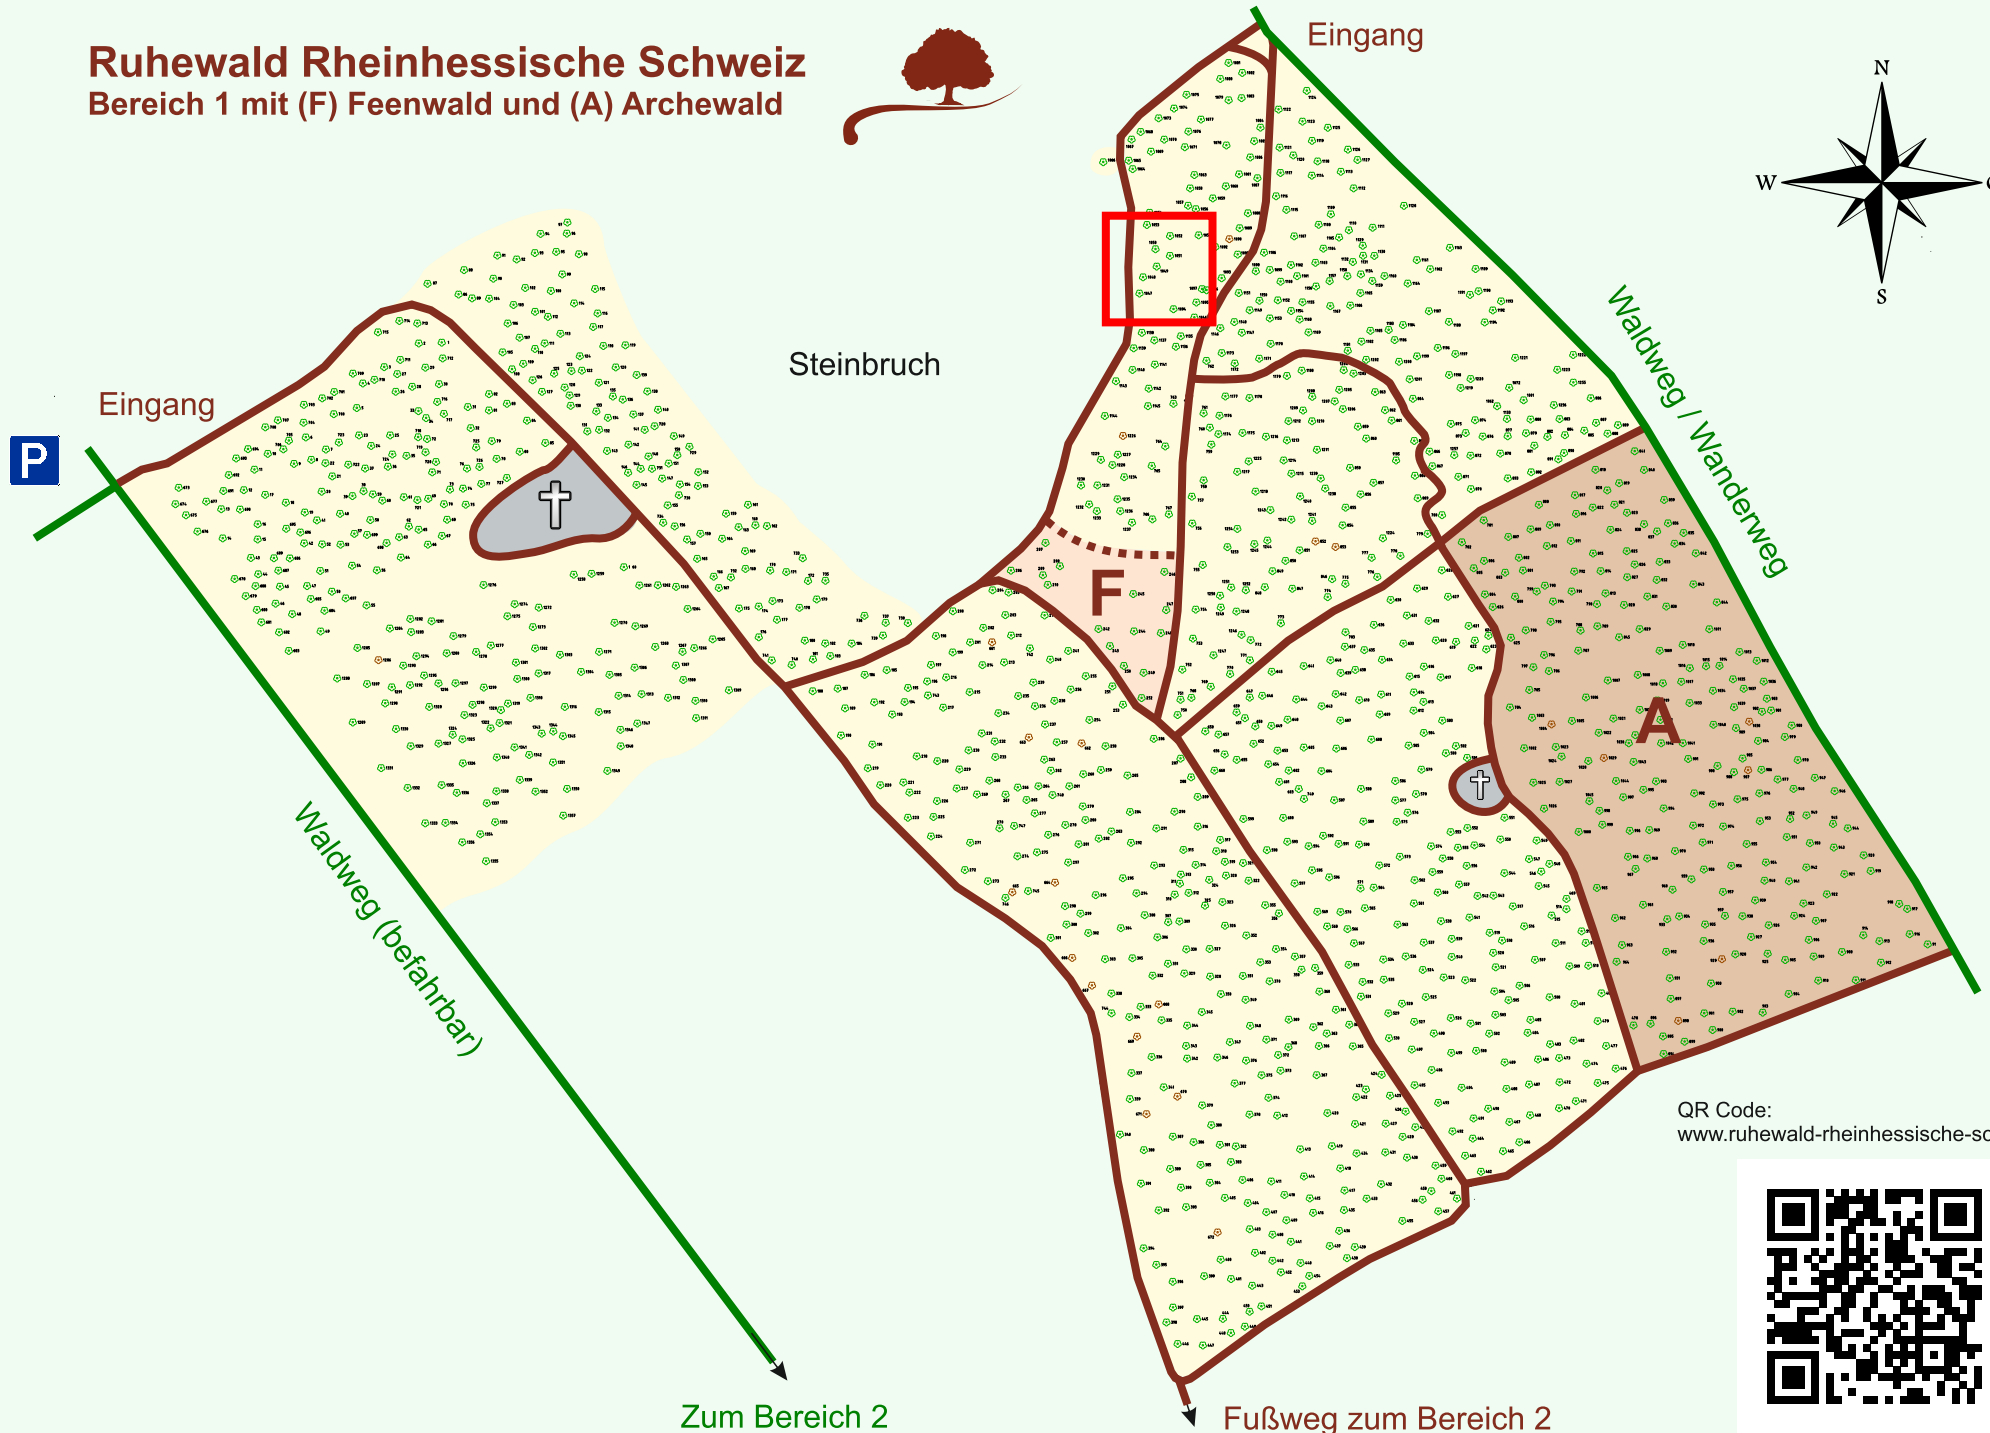

Ruhewald Rhein Hessische Schweiz

Bereich 1 mit (F) Feenwald und (A) Archewald

QR Code:
www.ruhewald-rhein Hessische-schweiz.de