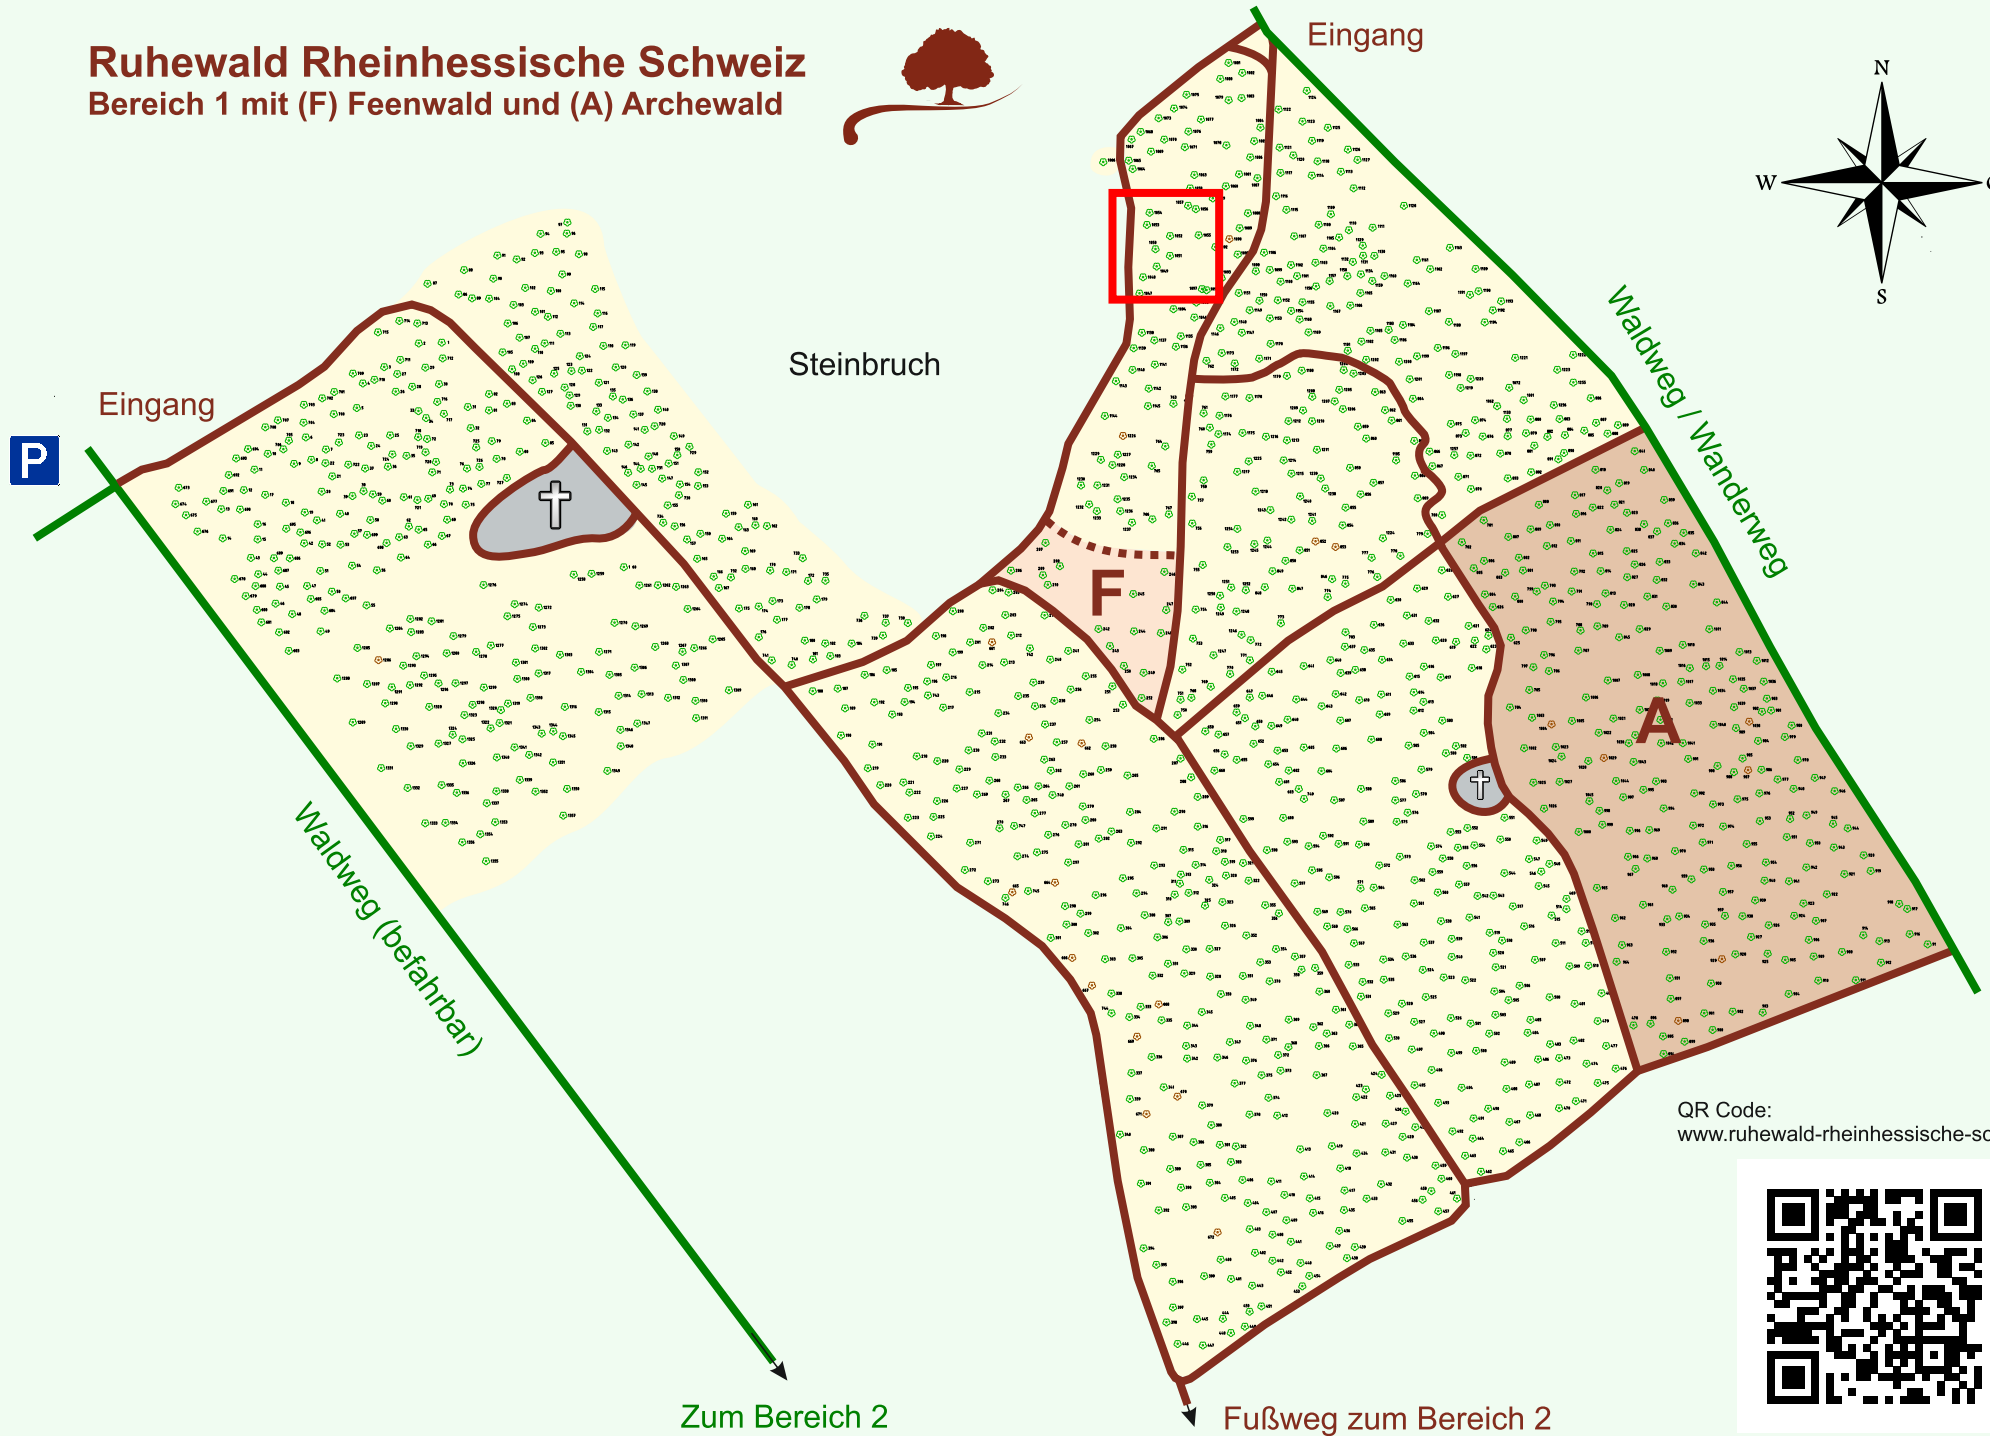

Ruhewald Rhein Hessische Schweiz

Bereich 1 mit (F) Feenwald und (A) Archewald

QR Code:
www.ruhewald-rhein Hessische-schweiz.de