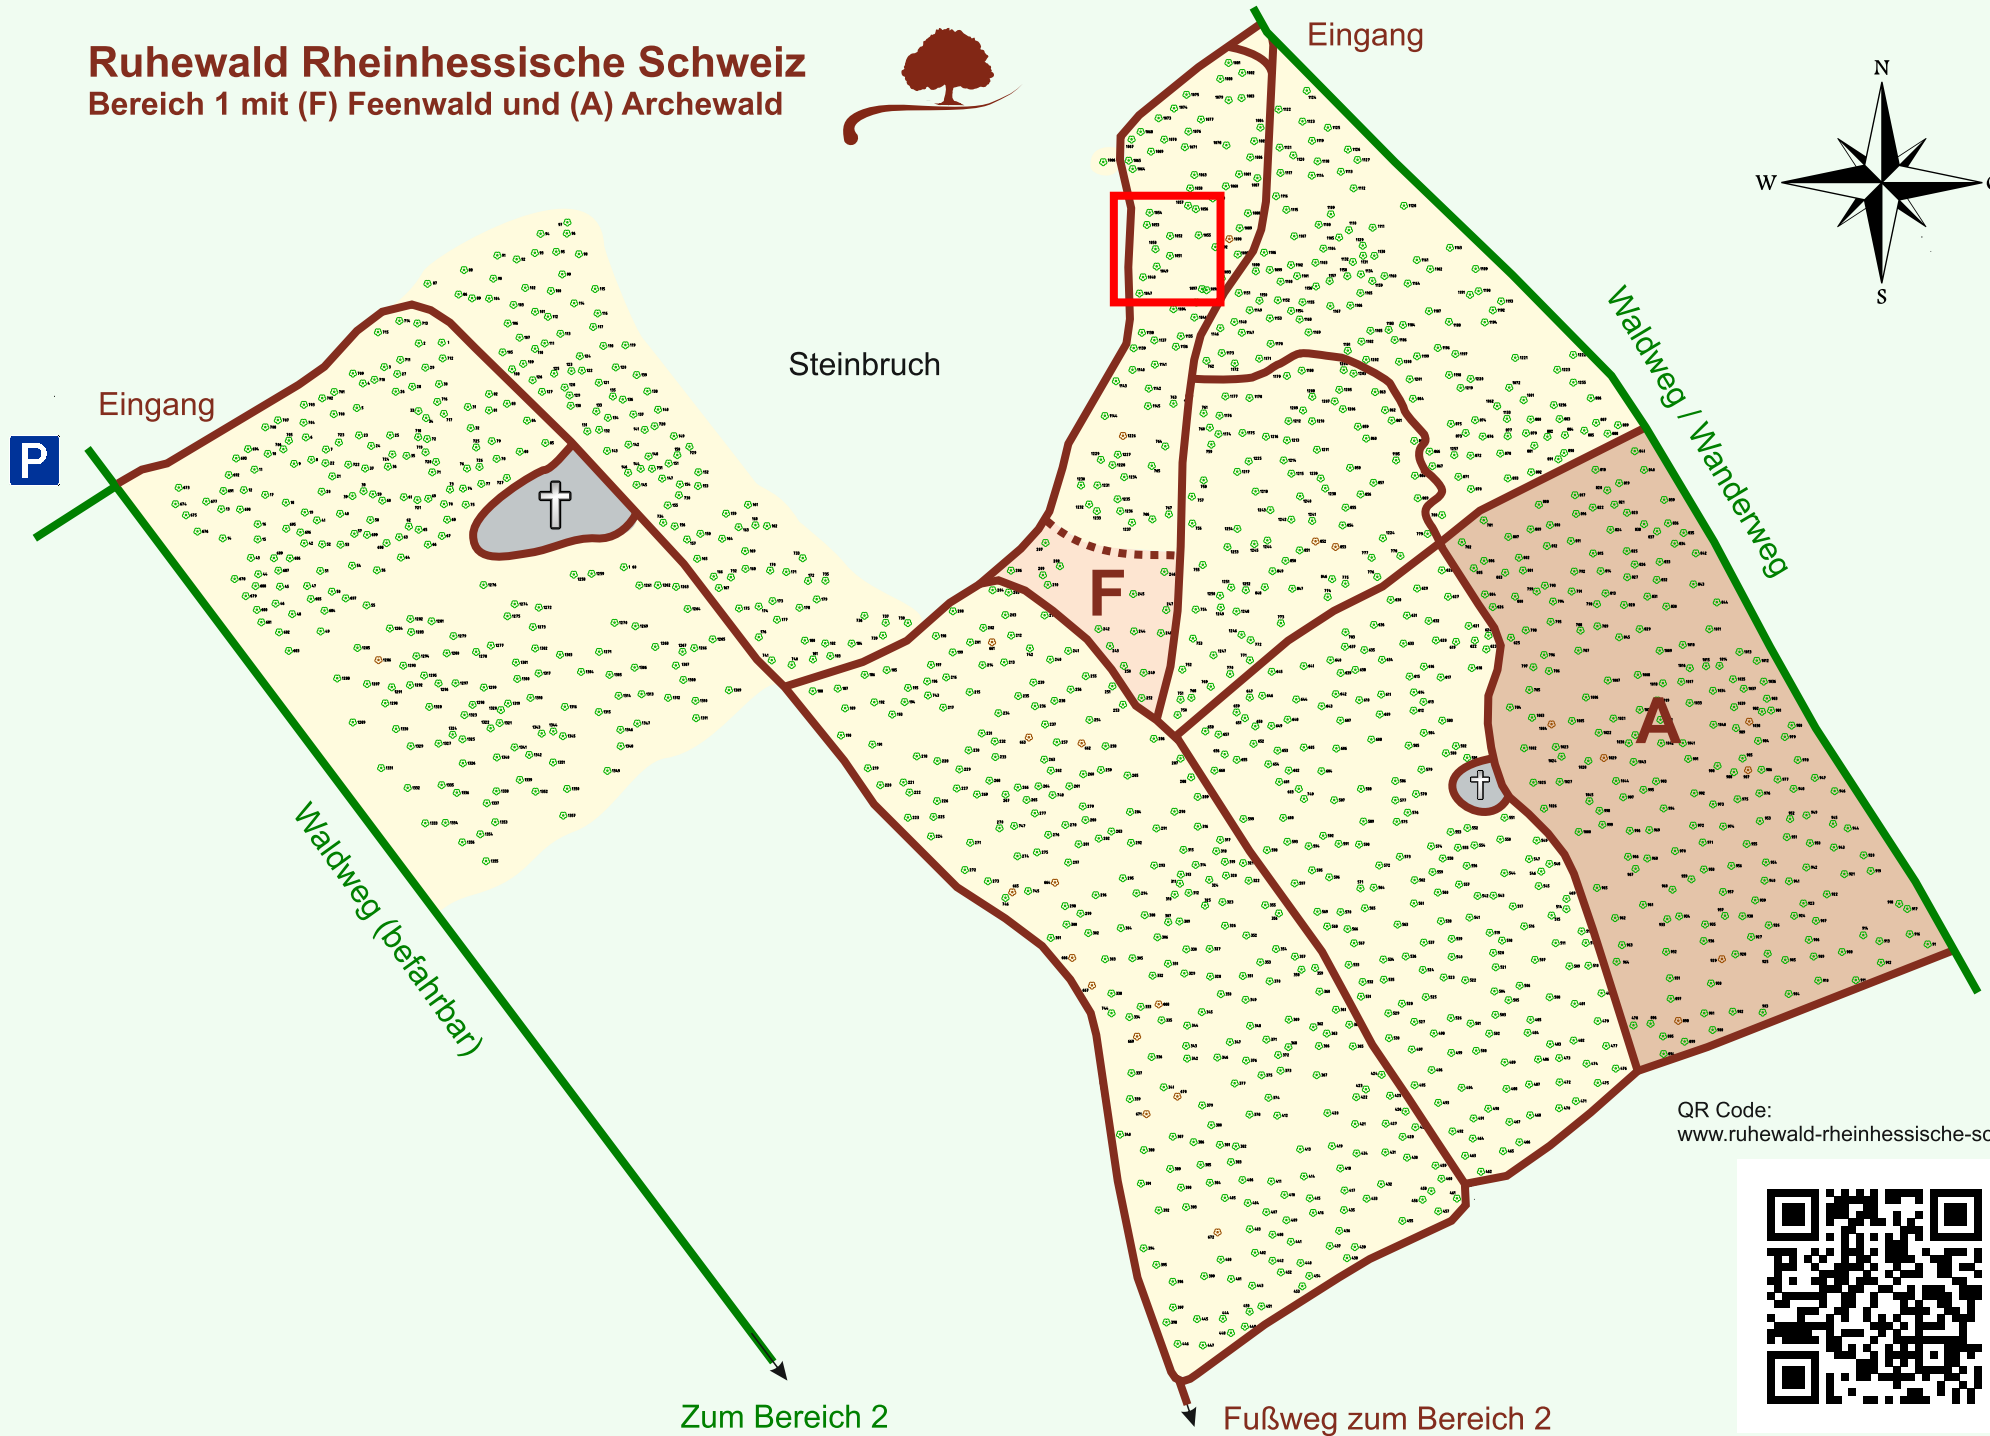

Ruhewald Rhein Hessische Schweiz

Bereich 1 mit (F) Feenwald und (A) Archewald

QR Code:
www.ruhewald-rhein Hessische-schweiz.de