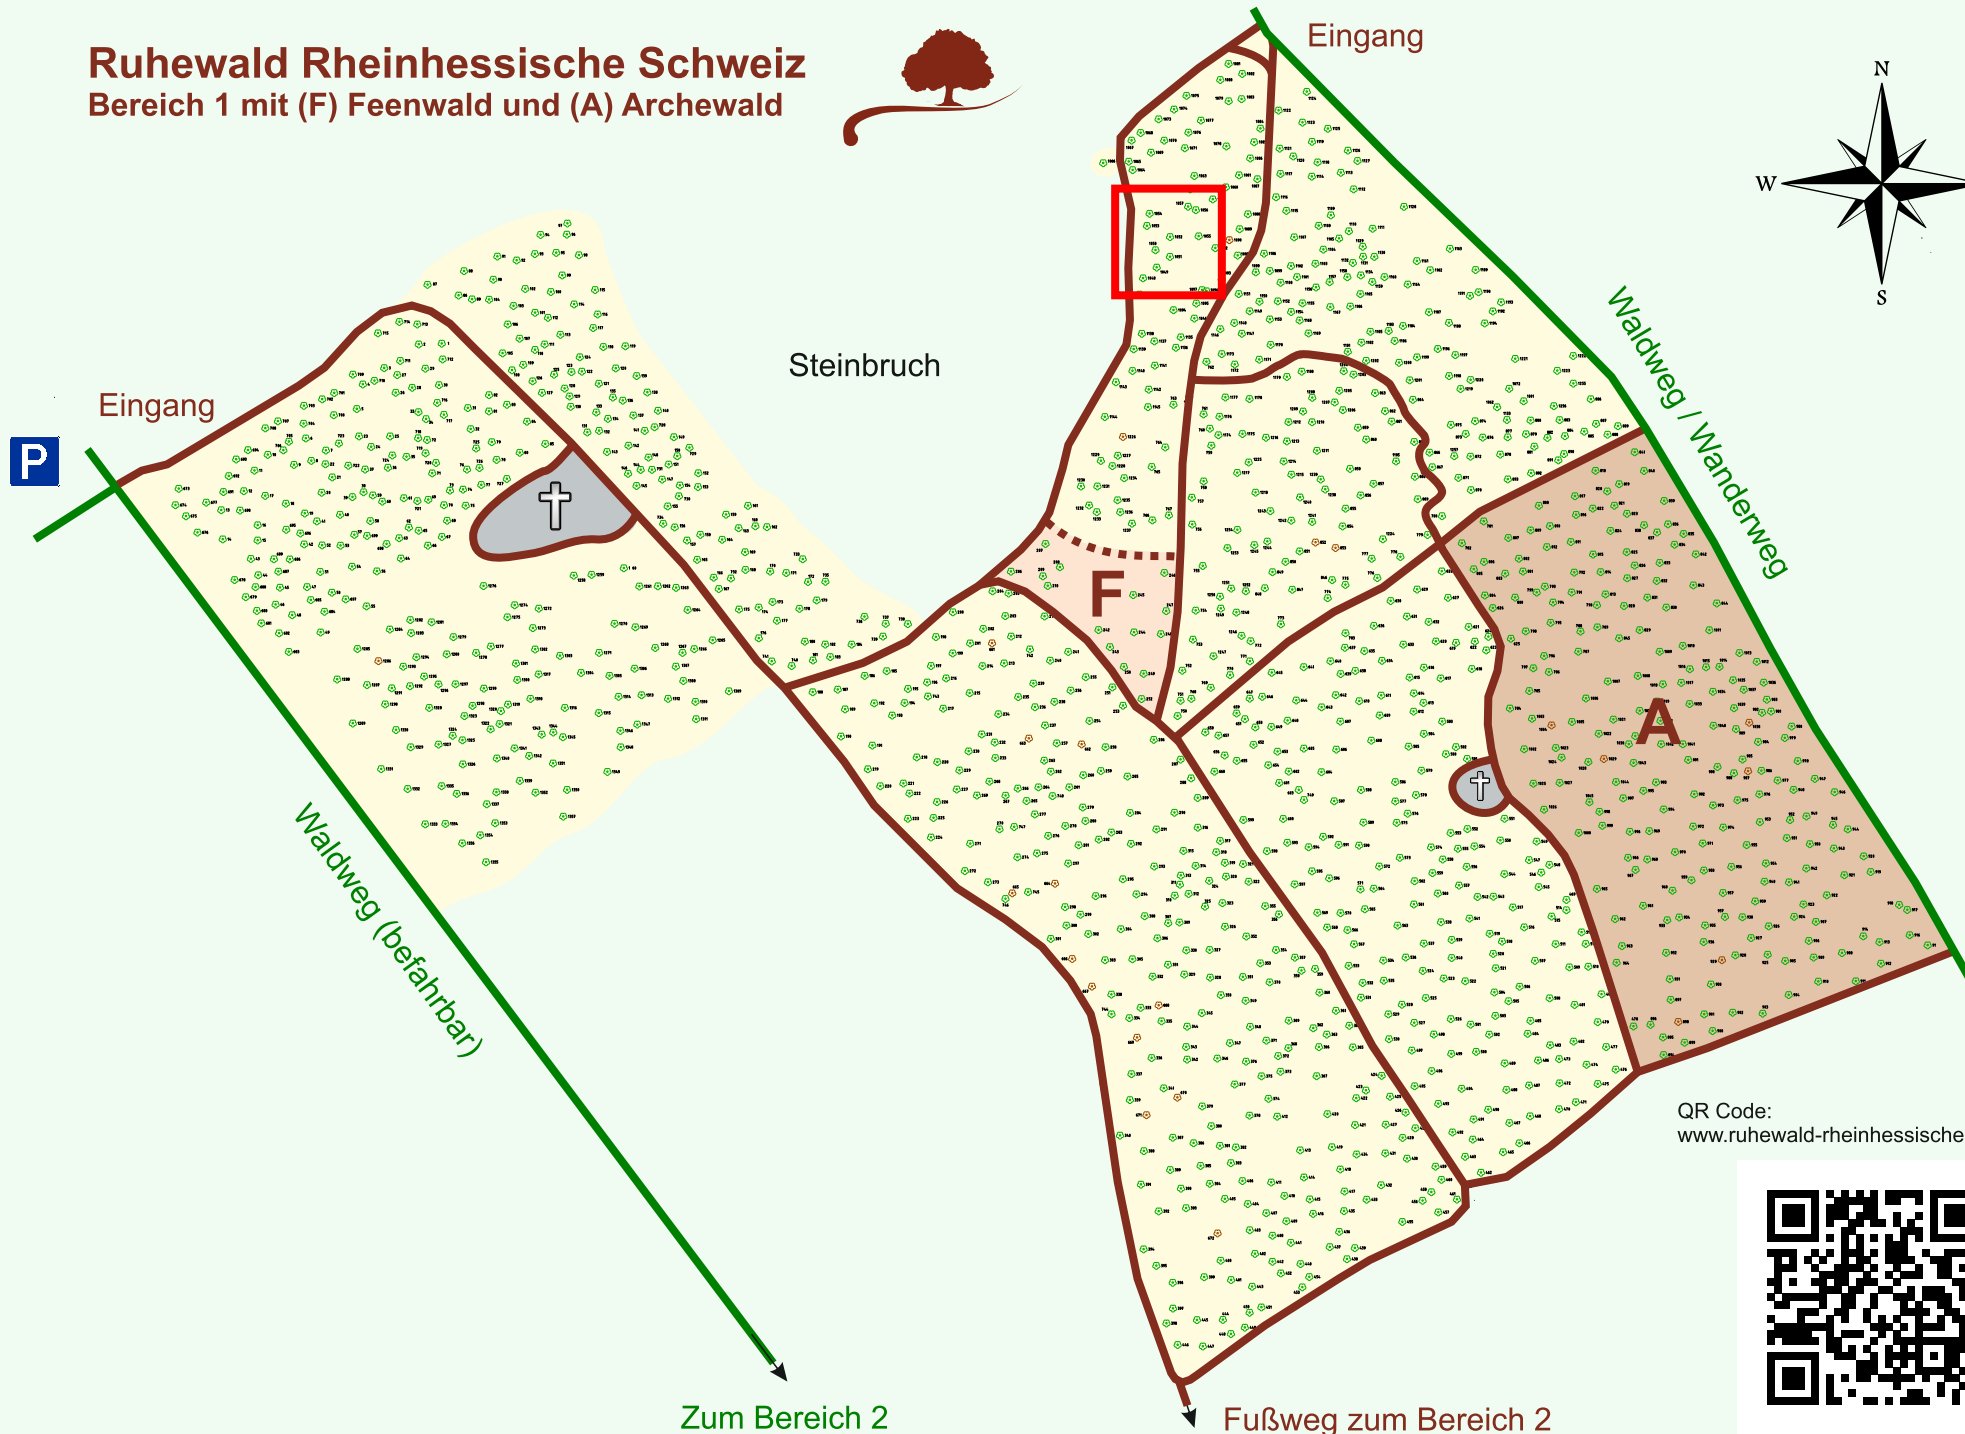

# Ruhewald Rhein Hessische Schweiz

## Bereich 1 mit (F) Feenwald und (A) Archewald

QR Code:  
[www.ruhewald-rhein Hessische-schweiz.de](http://www.ruhewald-rhein Hessische-schweiz.de)