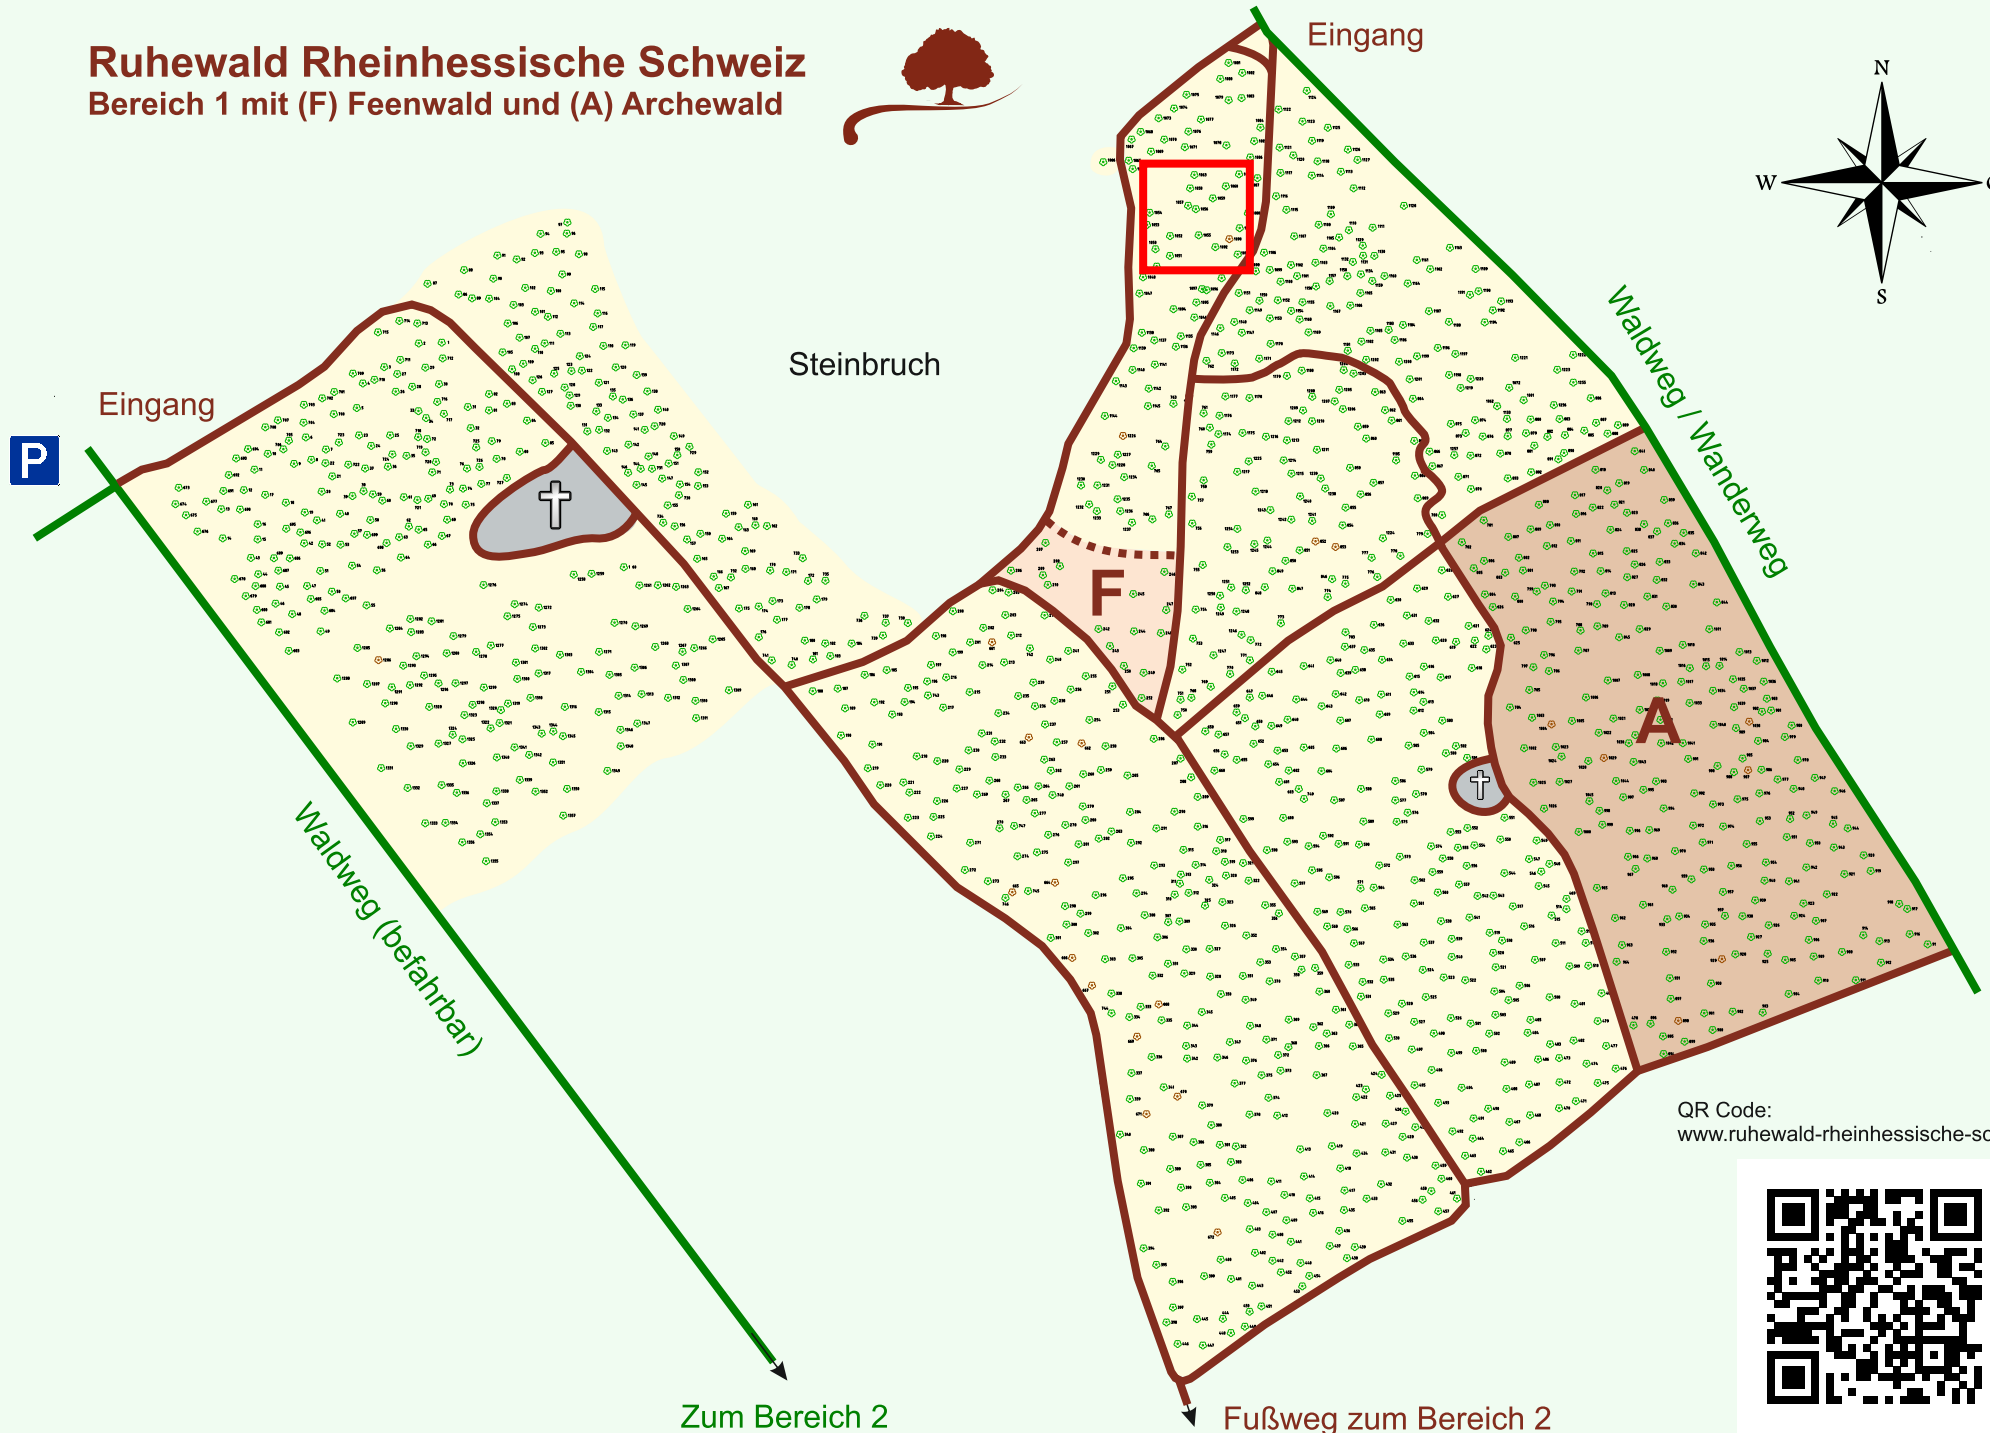

Ruhewald Rhein Hessische Schweiz

Bereich 1 mit (F) Feenwald und (A) Archewald

QR Code:
www.ruhewald-rhein Hessische-schweiz.de