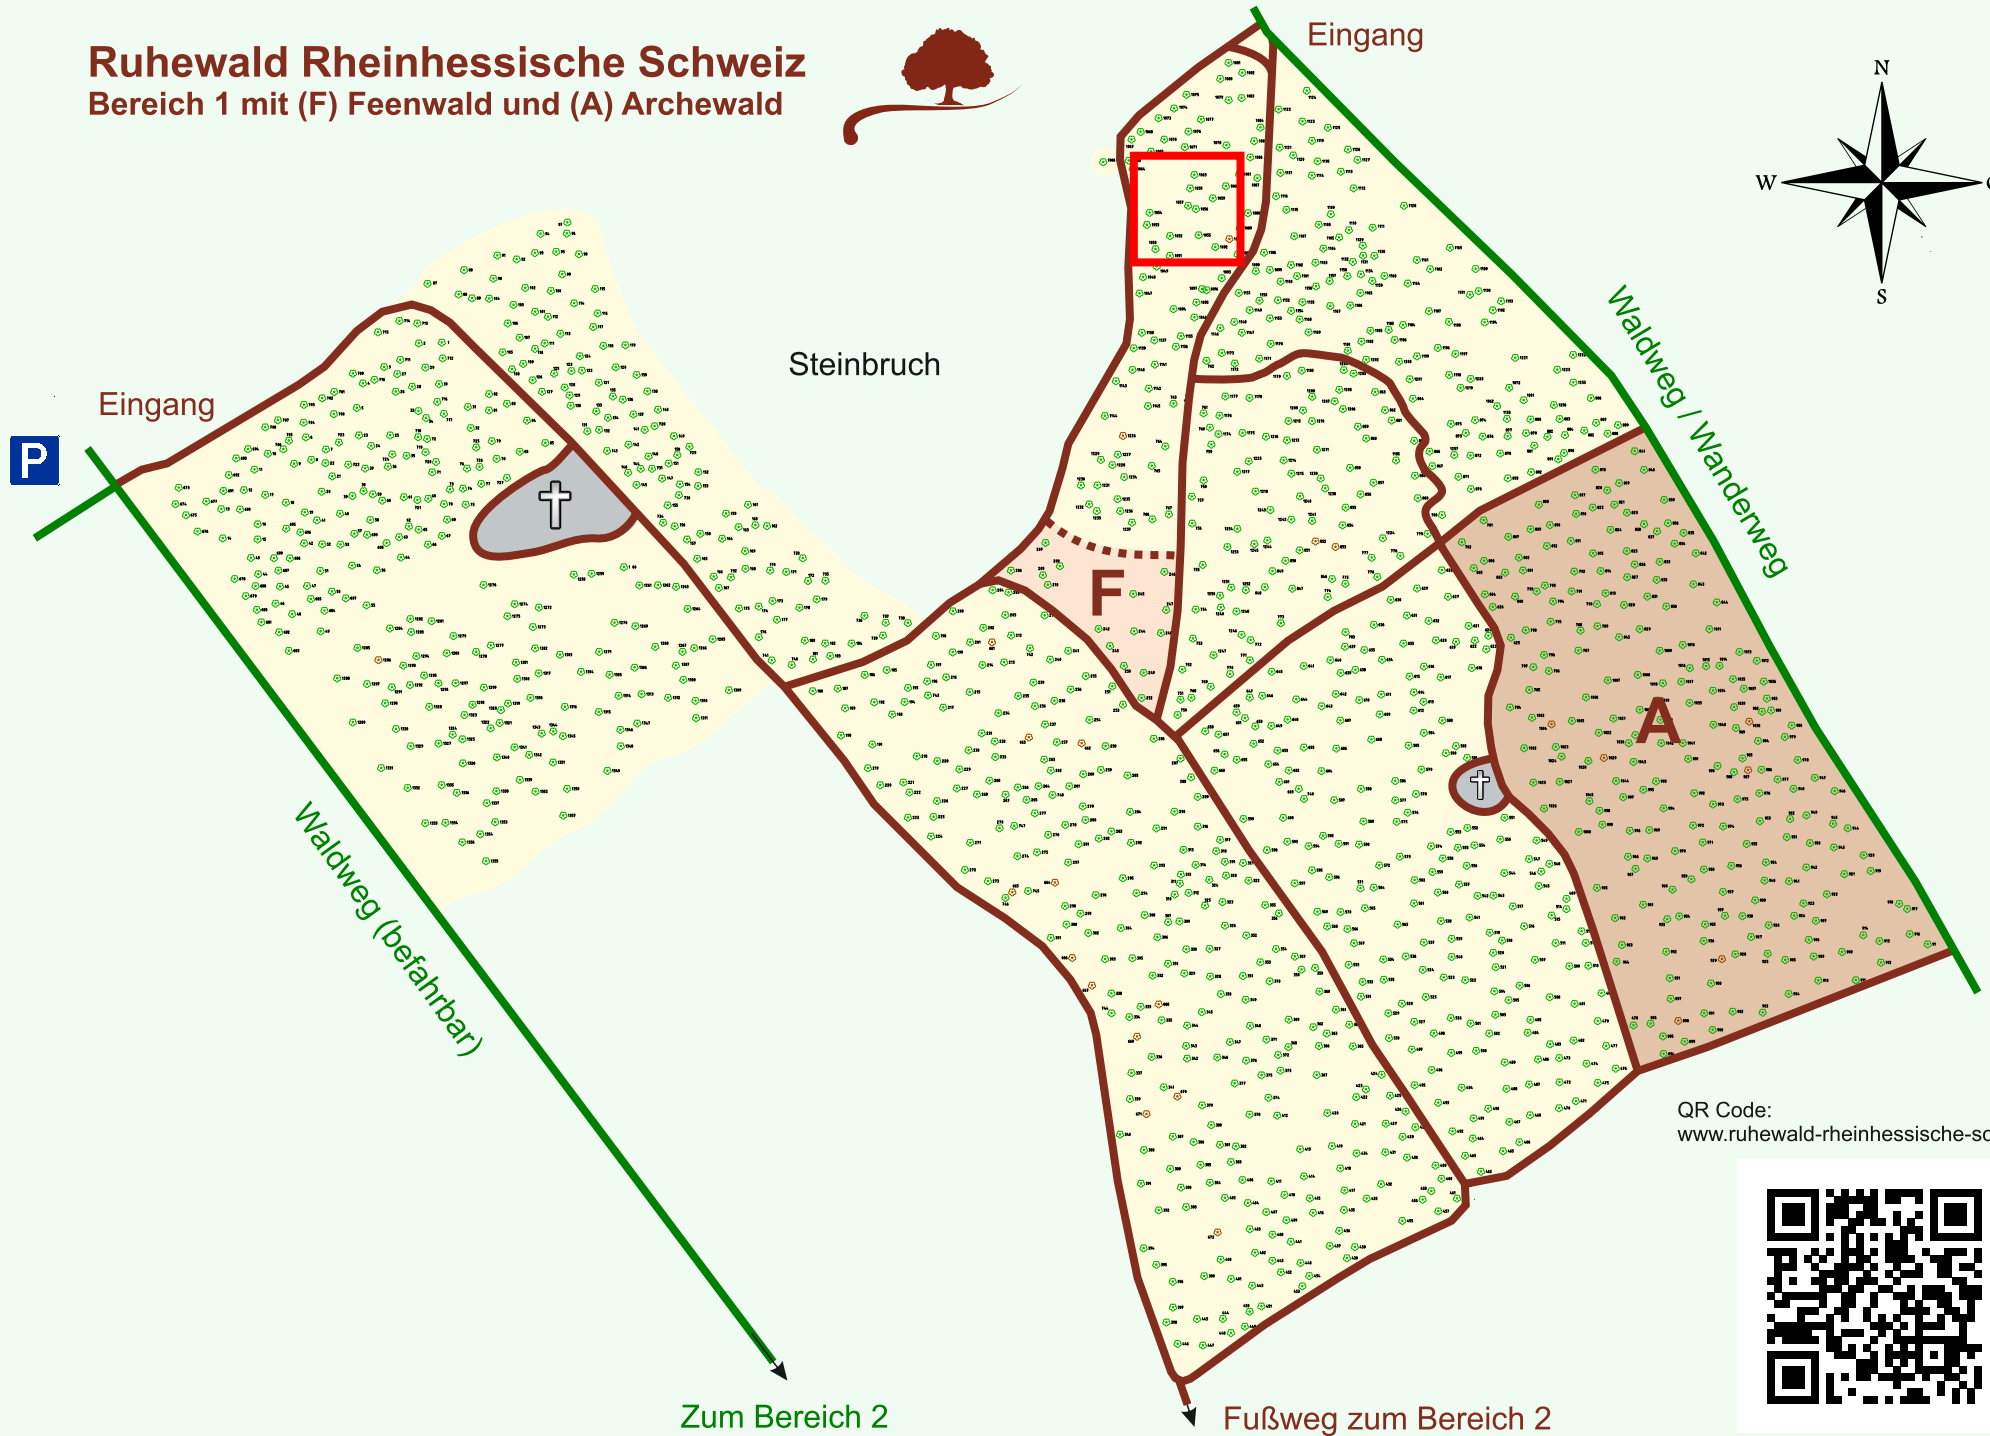

# Ruhewald Rhein Hessische Schweiz

## Bereich 1 mit (F) Feenwald und (A) Archewald

QR Code:  
[www.ruhewald-rhein Hessische-schweiz.de](http://www.ruhewald-rhein Hessische-schweiz.de)