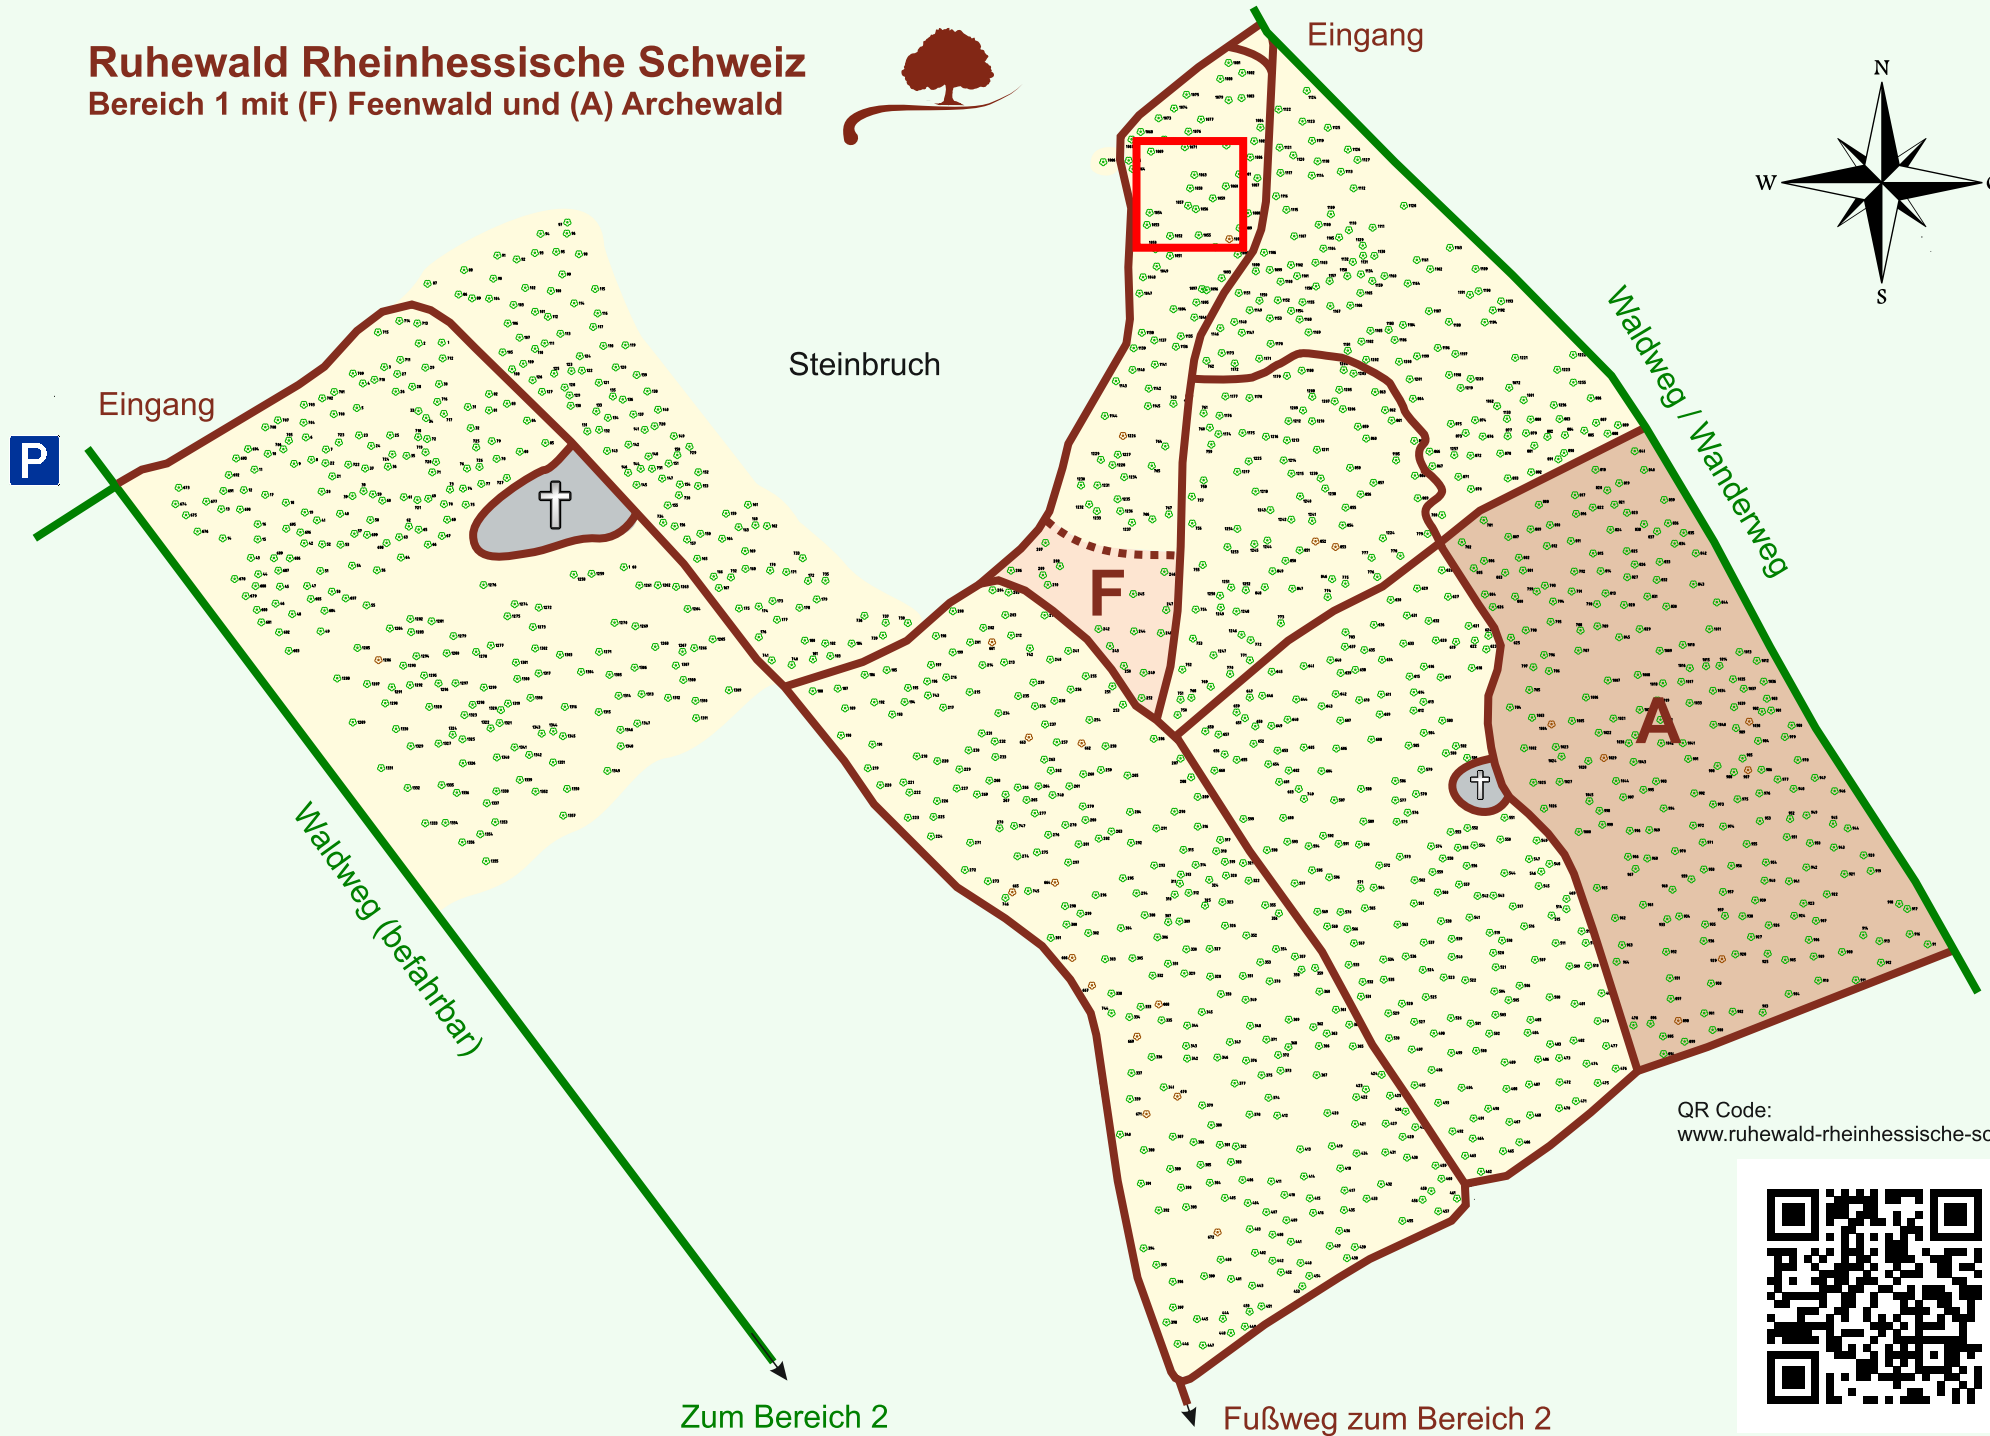

Ruhewald Rhein Hessische Schweiz

Bereich 1 mit (F) Feenwald und (A) Archewald

QR Code:
www.ruhewald-rhein Hessische-schweiz.de