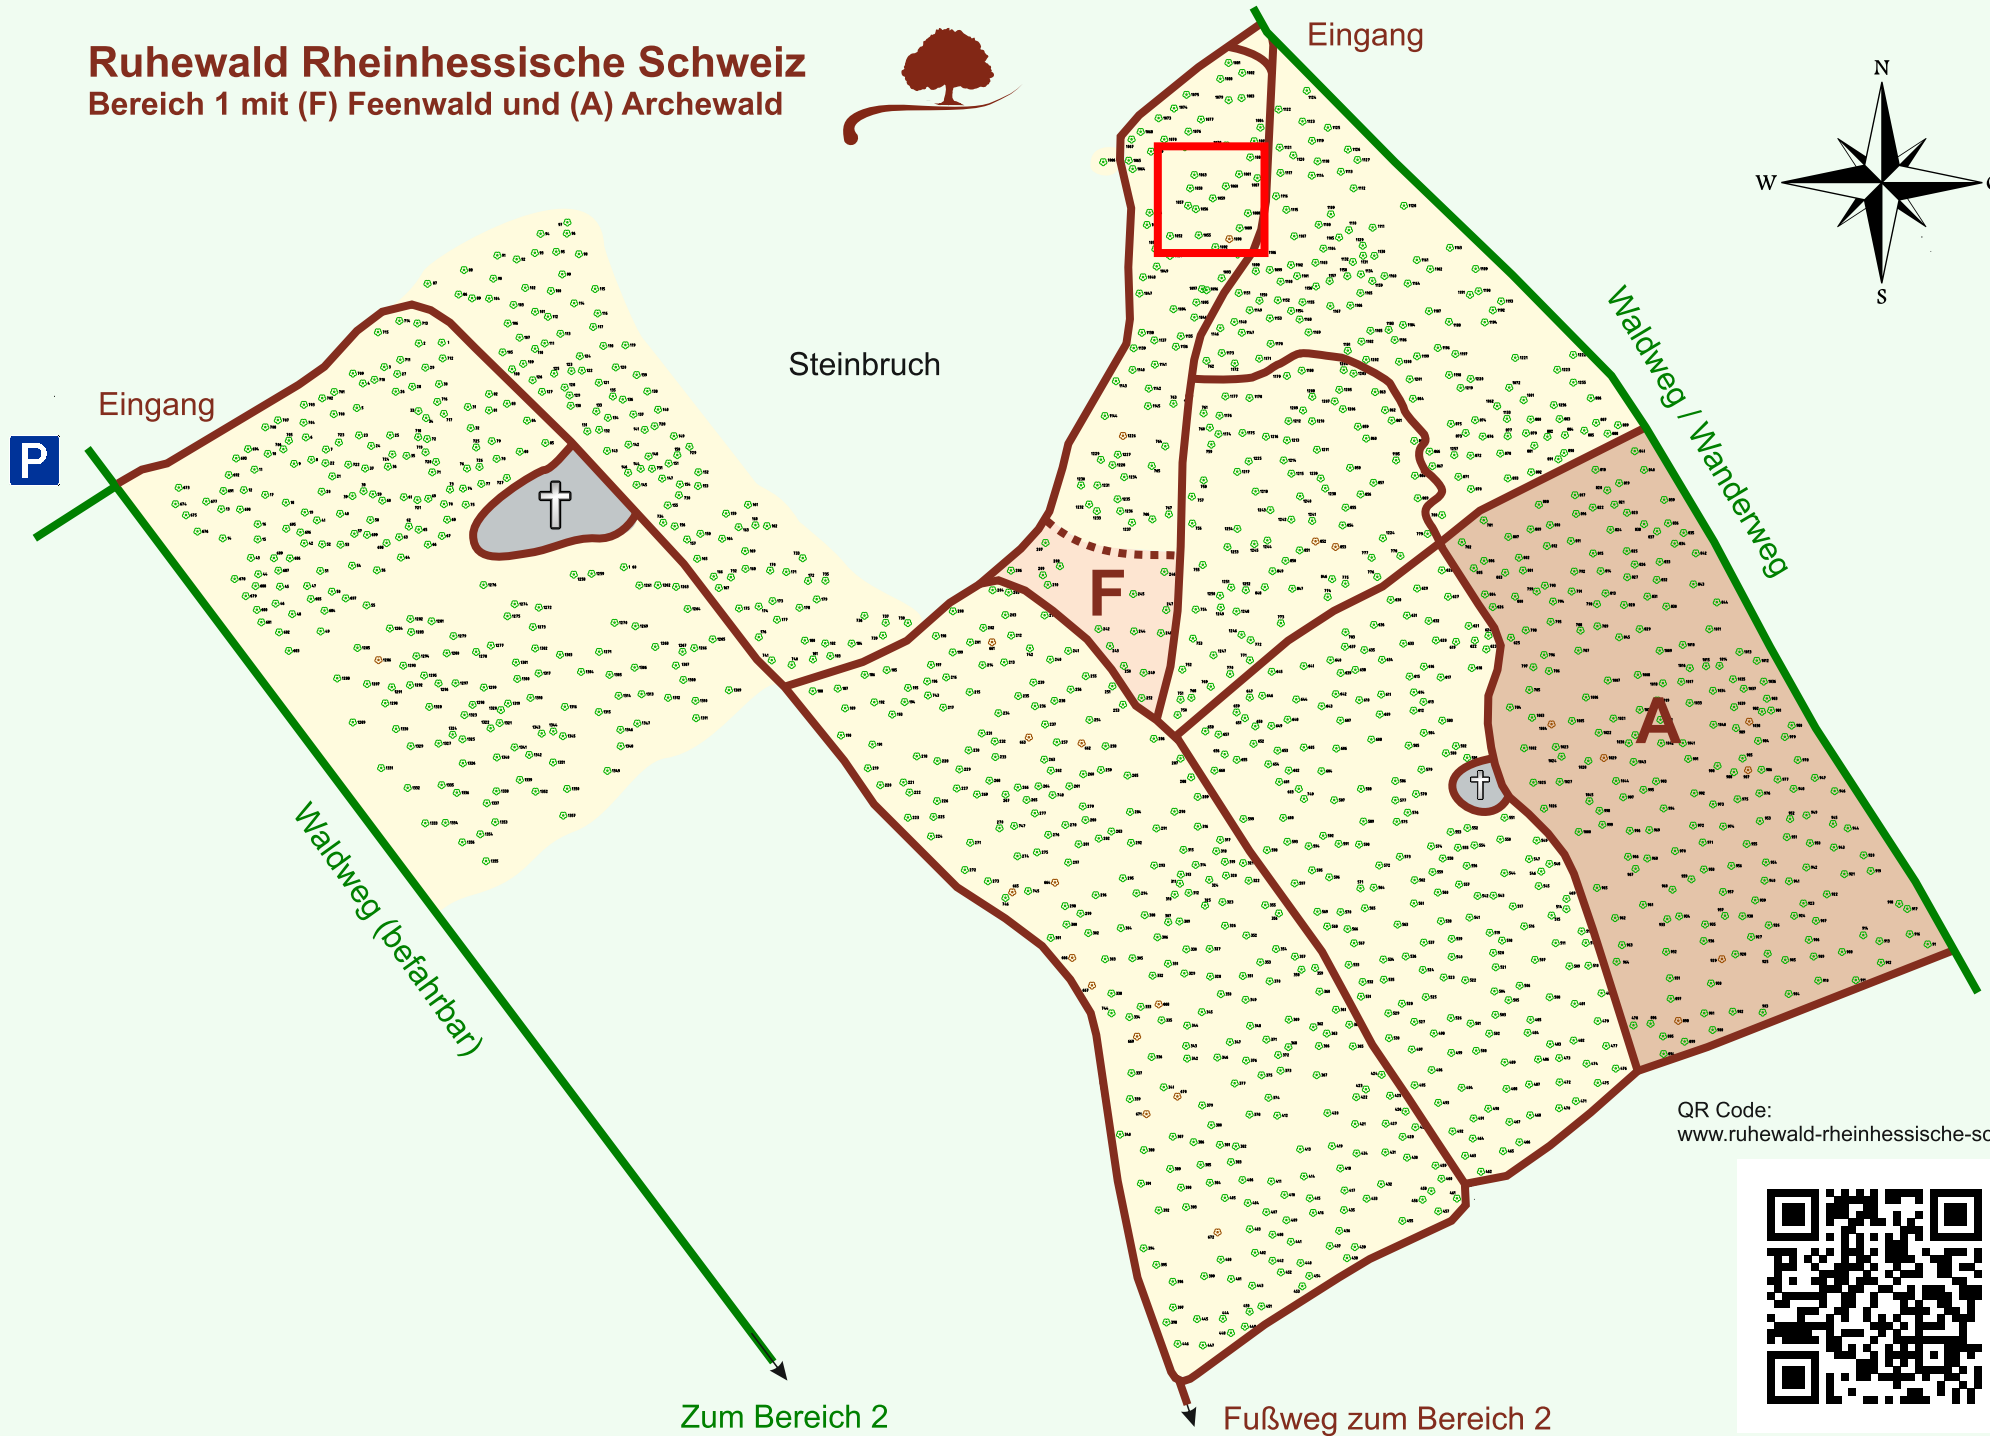

Ruhewald Rhein Hessische Schweiz

Bereich 1 mit (F) Feenwald und (A) Archewald

QR Code:
www.ruhewald-rhein Hessische-schweiz.de