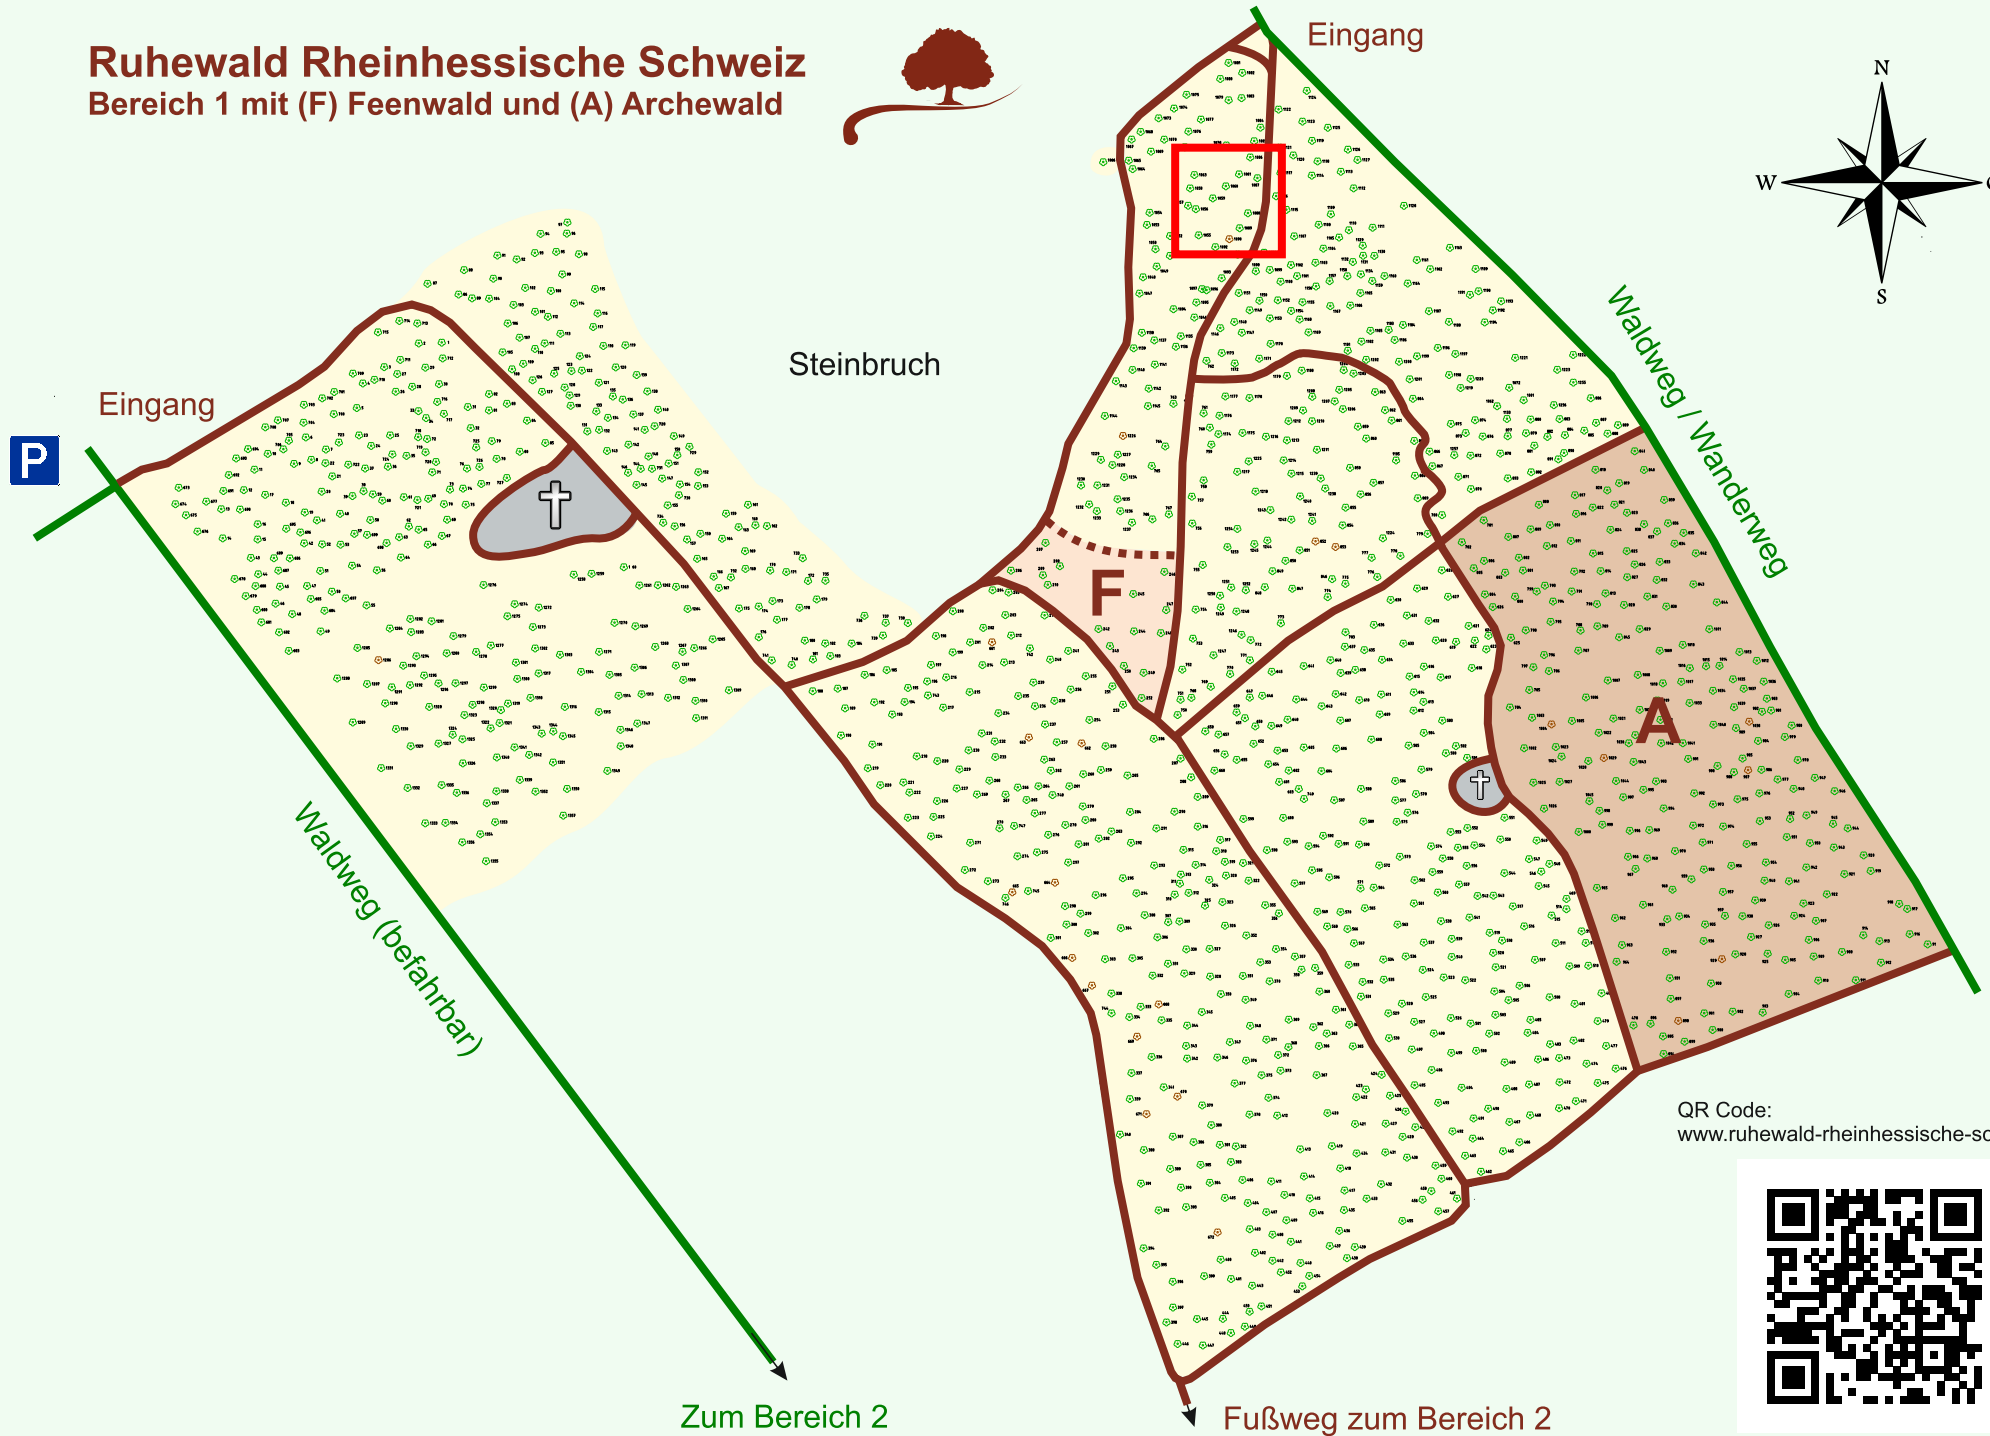

Ruhewald Rhein Hessische Schweiz

Bereich 1 mit (F) Feenwald und (A) Archewald

QR Code:
www.ruhewald-rhein Hessische-schweiz.de