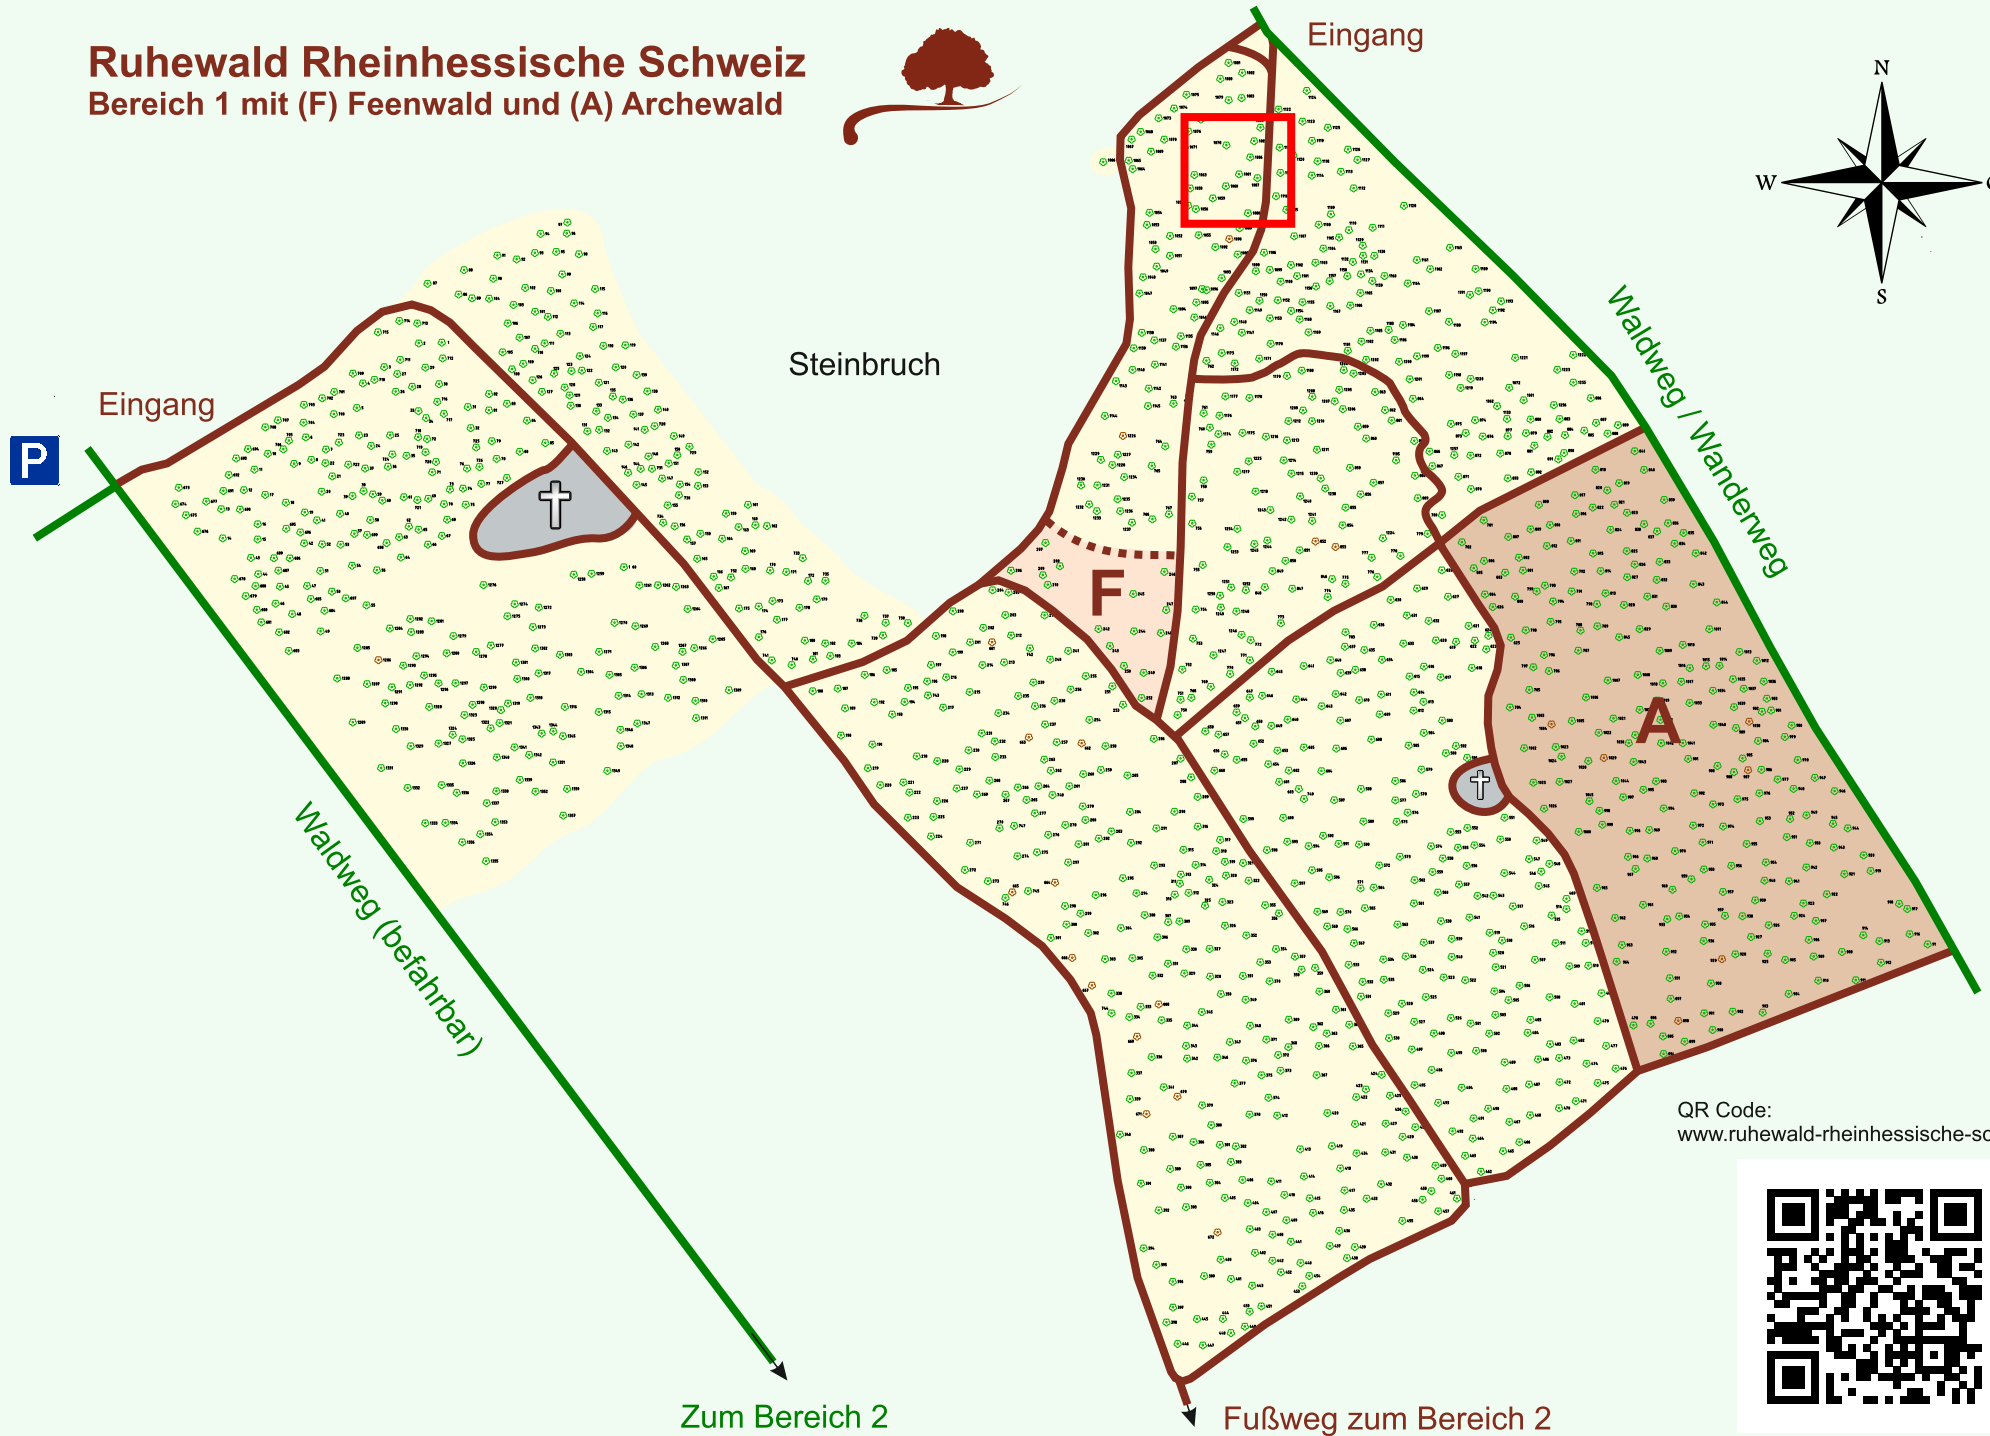

# Ruhewald Rhein Hessische Schweiz

## Bereich 1 mit (F) Feenwald und (A) Archewald

QR Code:  
[www.ruhewald-rhein Hessische-schweiz.de](http://www.ruhewald-rhein Hessische-schweiz.de)