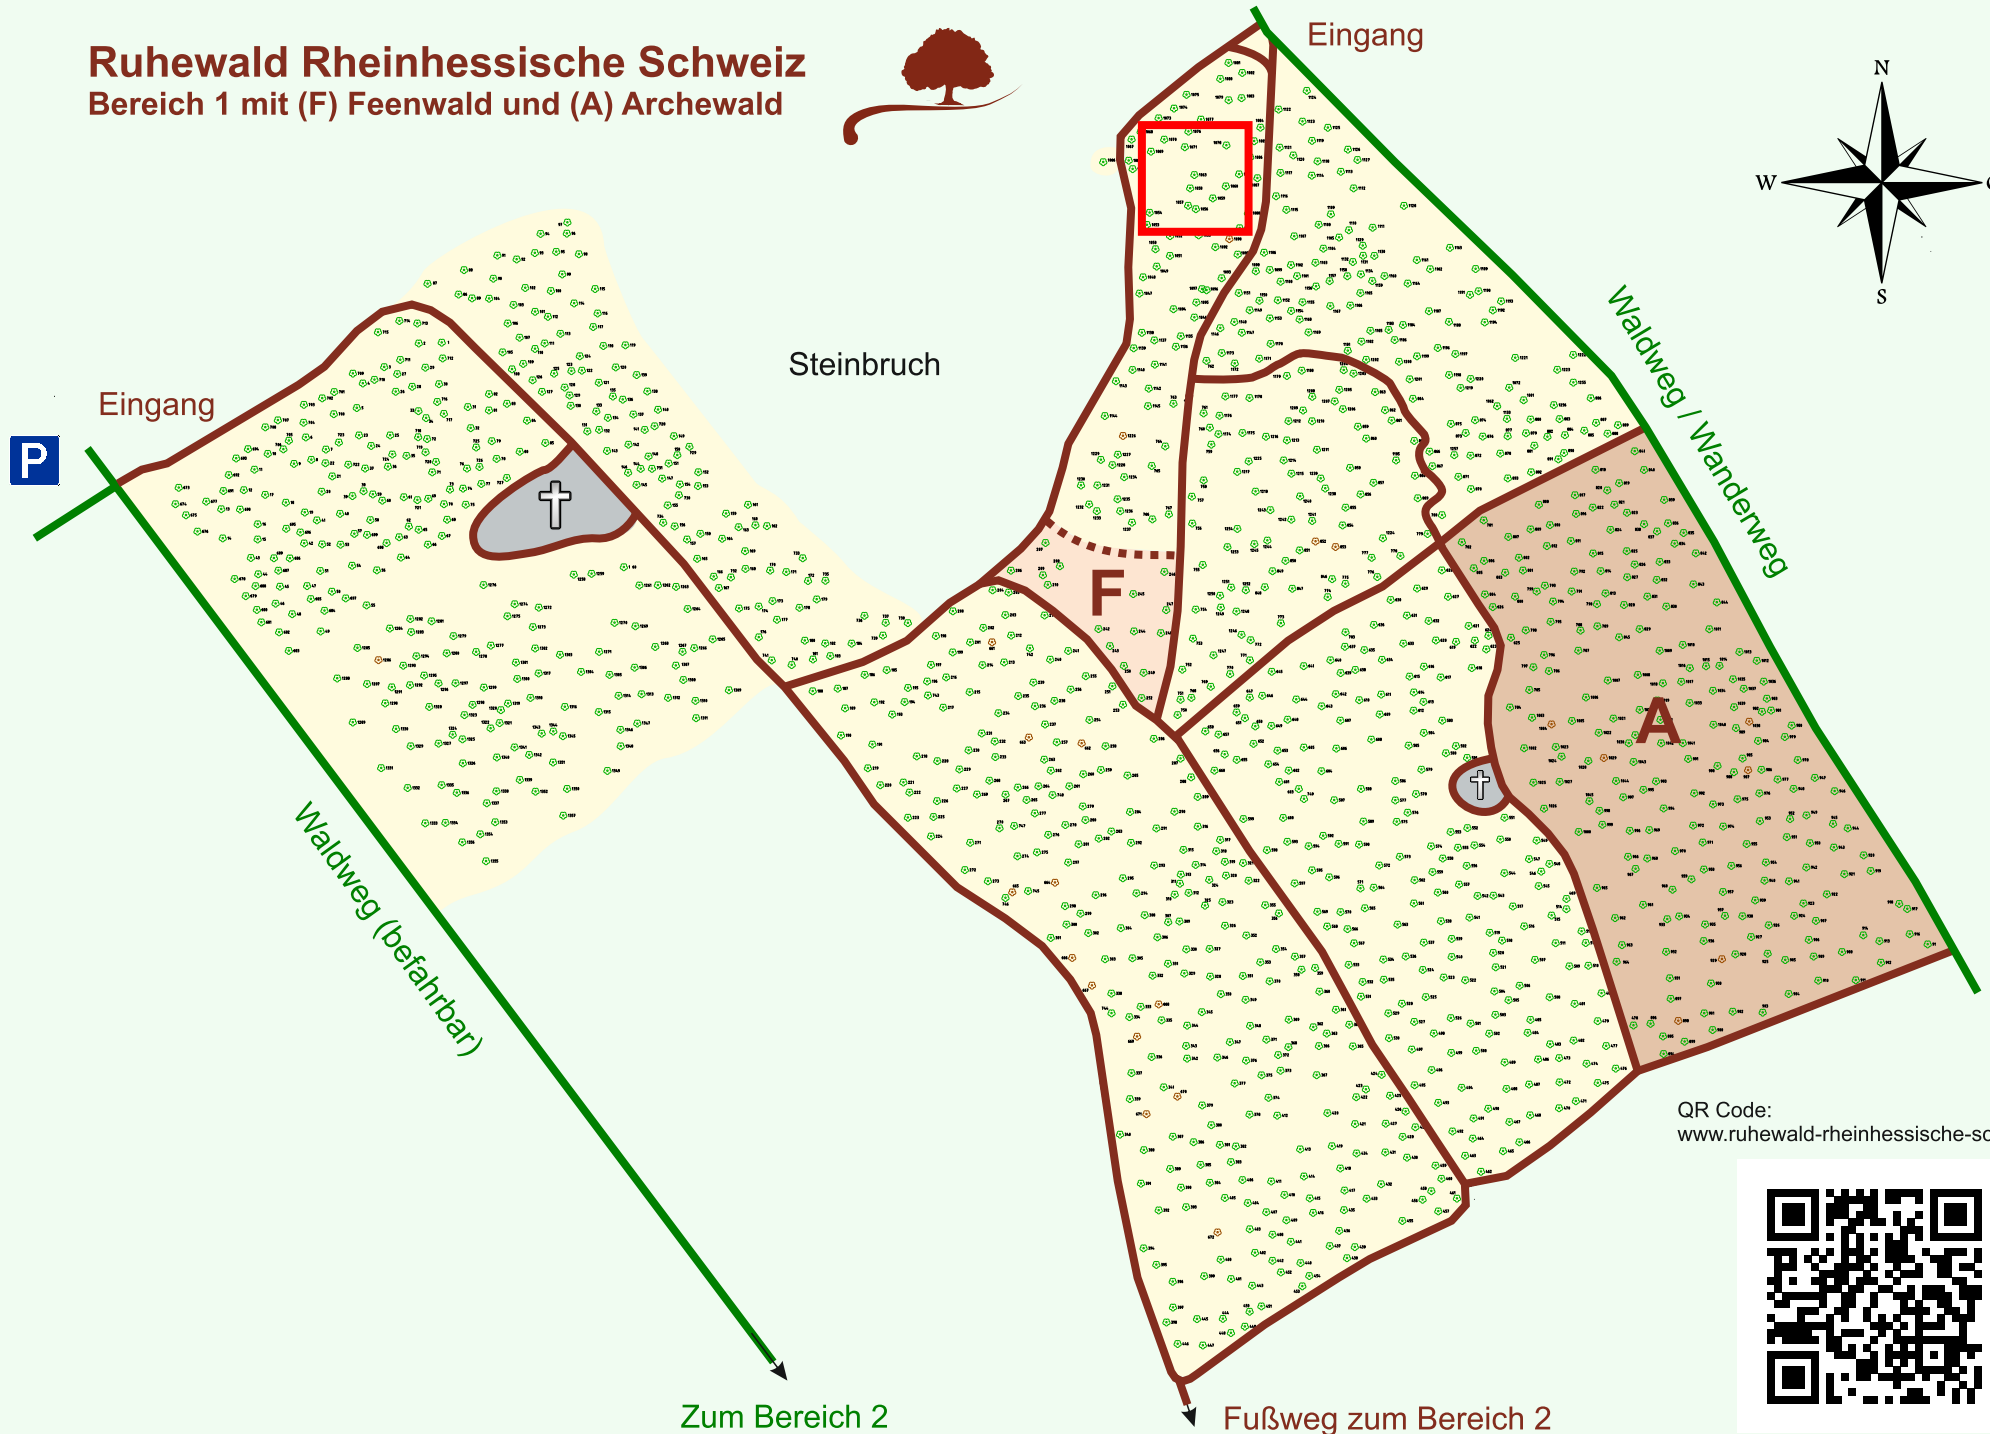

Ruhewald Rhein Hessische Schweiz

Bereich 1 mit (F) Feenwald und (A) Archewald

QR Code:
www.ruhewald-rhein Hessische-schweiz.de