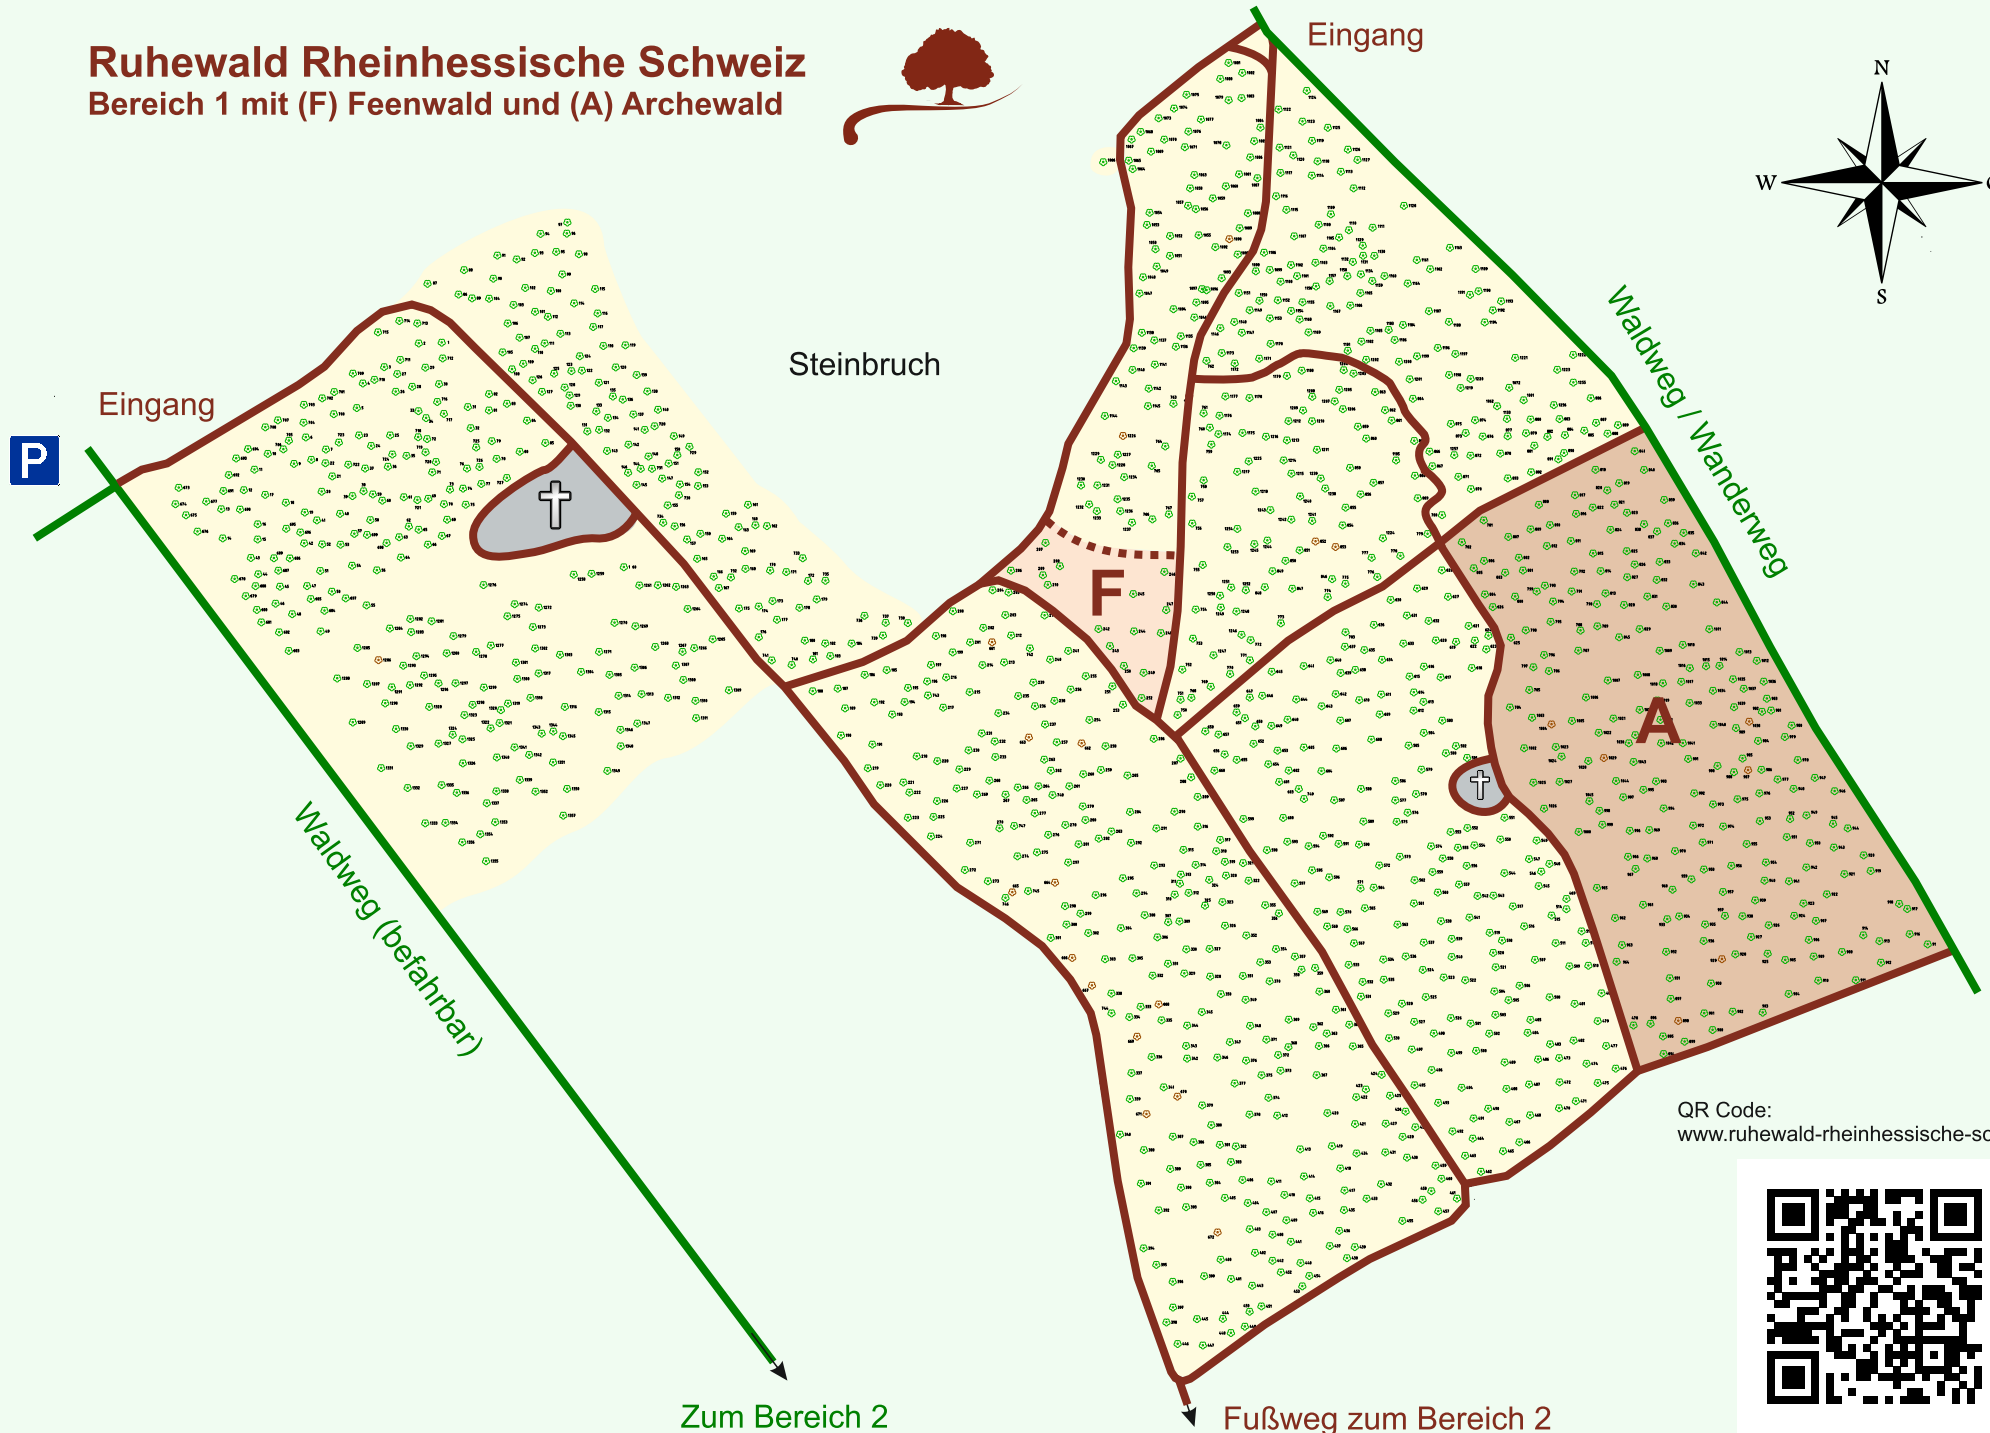

Ruhewald Rhein Hessische Schweiz

Bereich 1 mit (F) Feenwald und (A) Archewald

QR Code:
www.ruhewald-rhein Hessische-schweiz.de