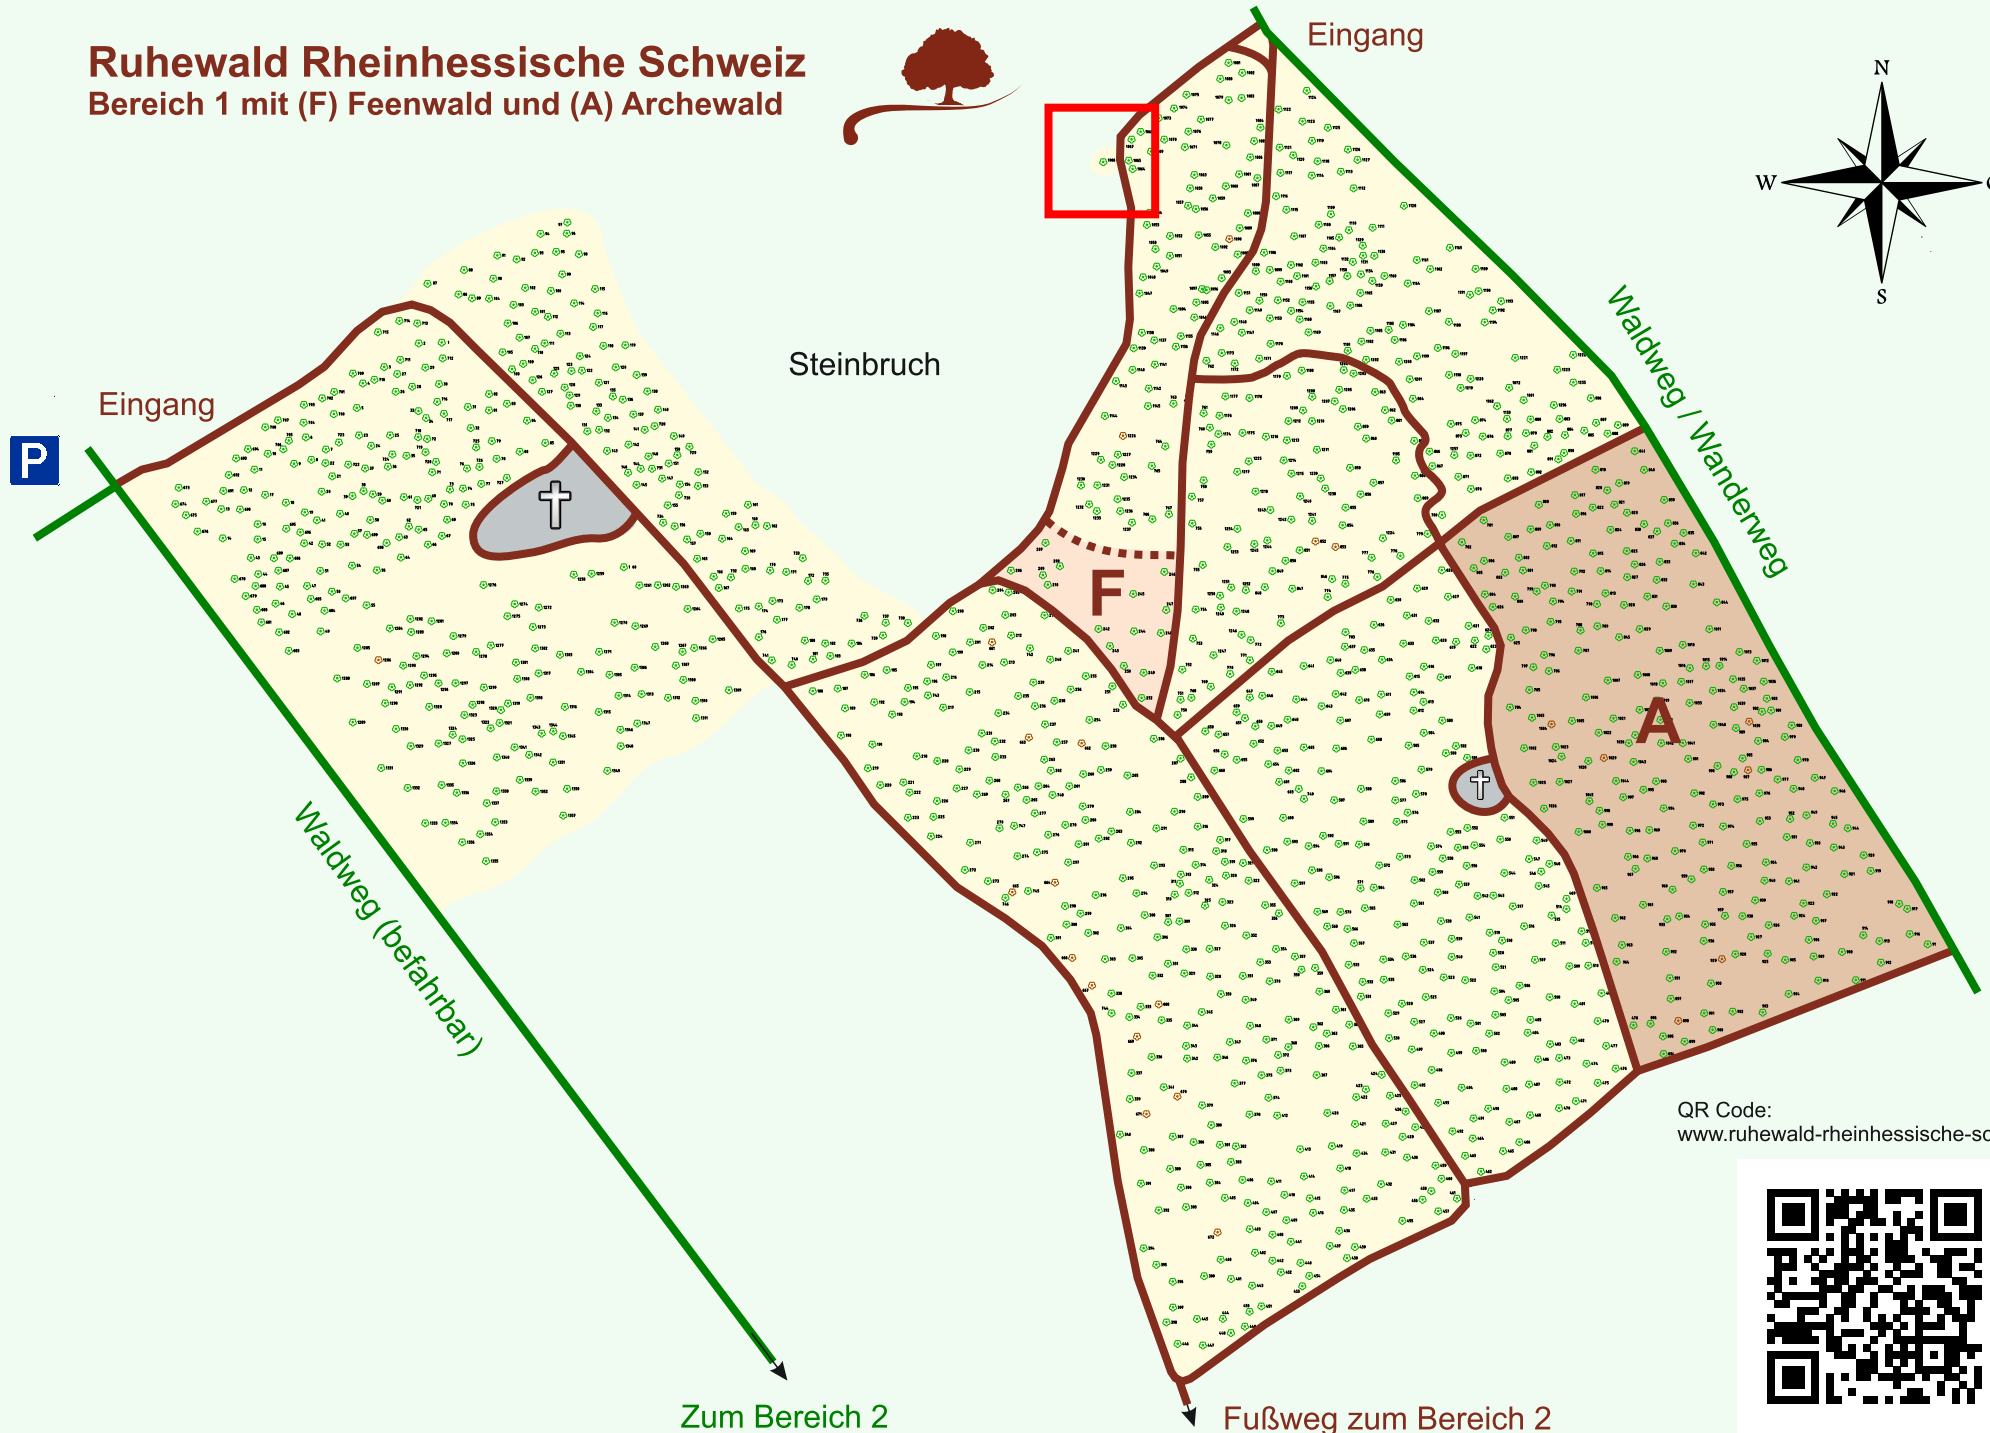

Ruhewald Rhein Hessische Schweiz

Bereich 1 mit (F) Feenwald und (A) Archewald

QR Code:
www.ruhewald-rhein Hessische-schweiz.de