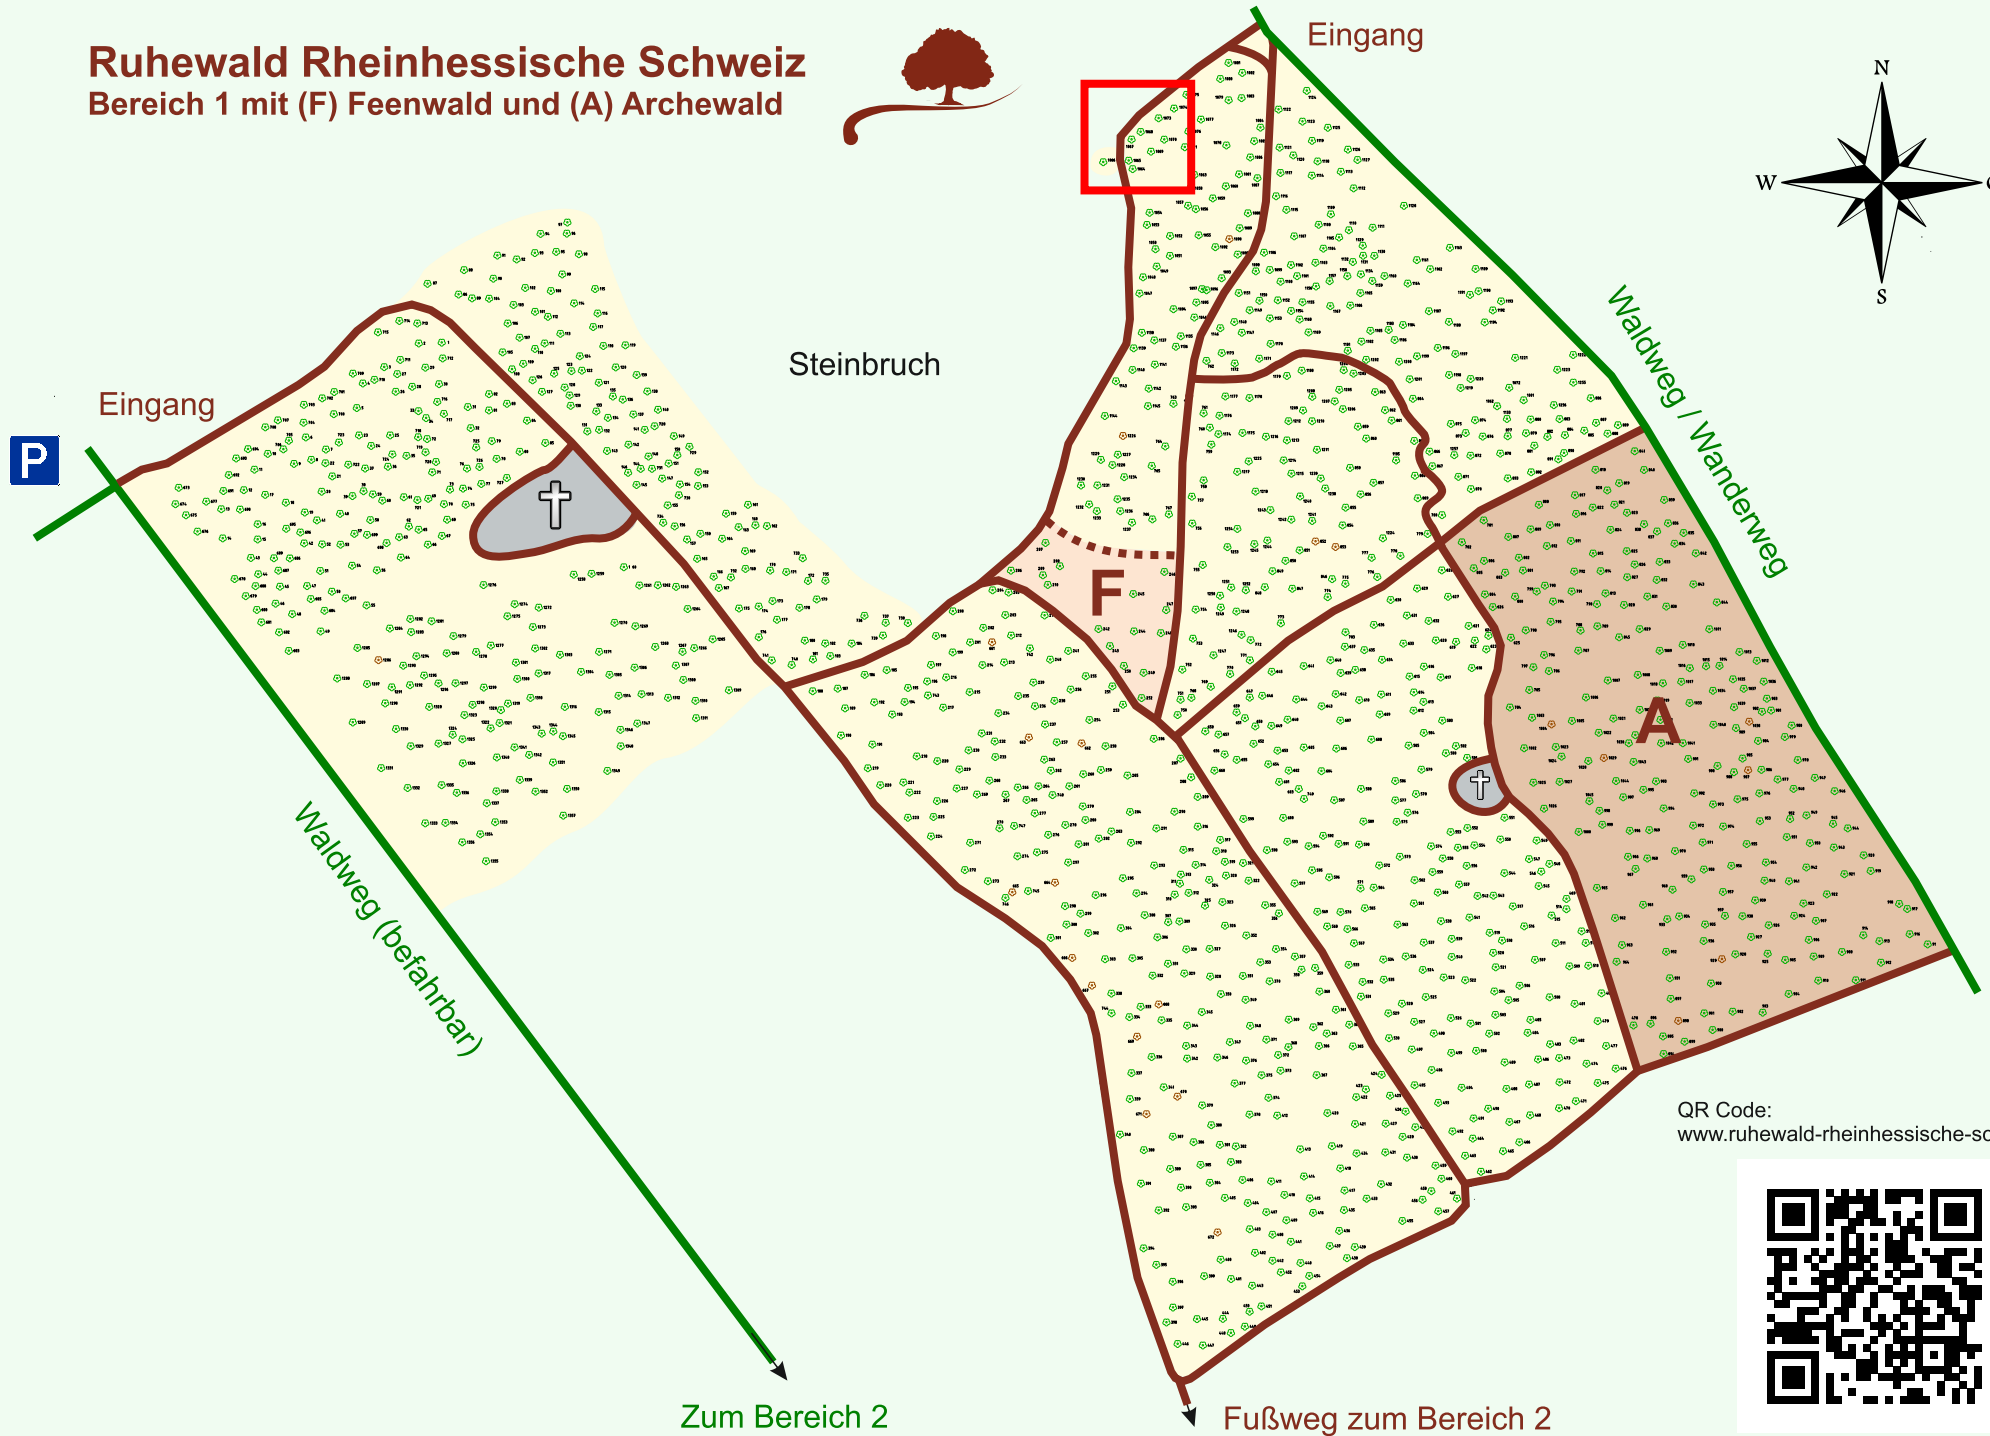

# Ruhewald Rhein Hessische Schweiz

## Bereich 1 mit (F) Feenwald und (A) Archewald

QR Code:  
[www.ruhewald-rhein Hessische-schweiz.de](http://www.ruhewald-rhein Hessische-schweiz.de)