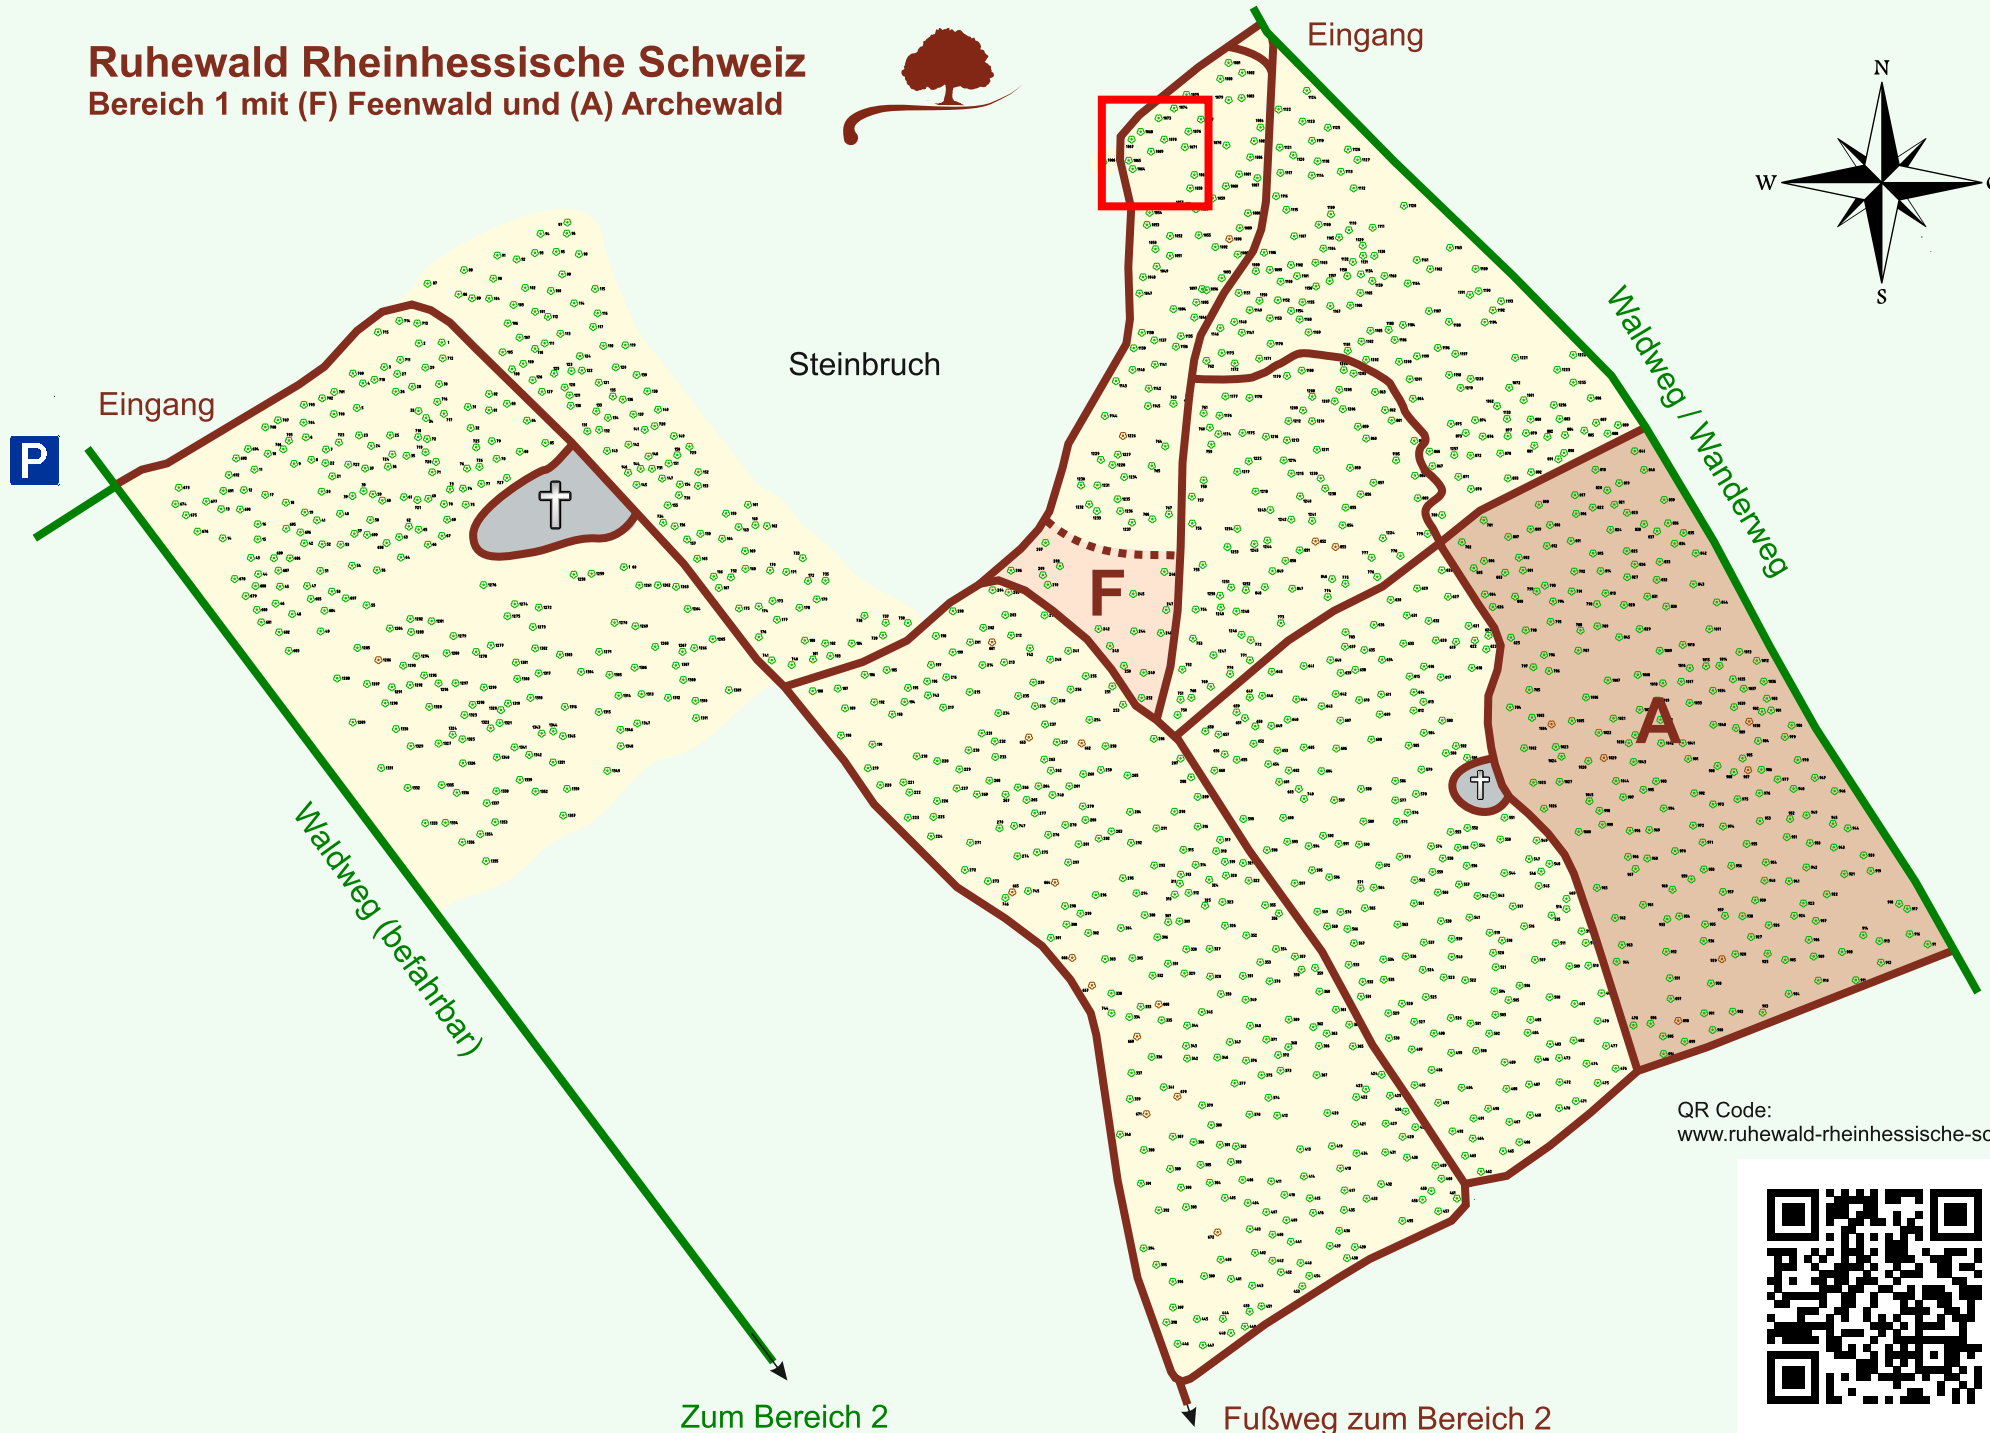

Ruhewald Rhein Hessische Schweiz

Bereich 1 mit (F) Feenwald und (A) Archewald

QR Code:
www.ruhewald-rhein Hessische-schweiz.de