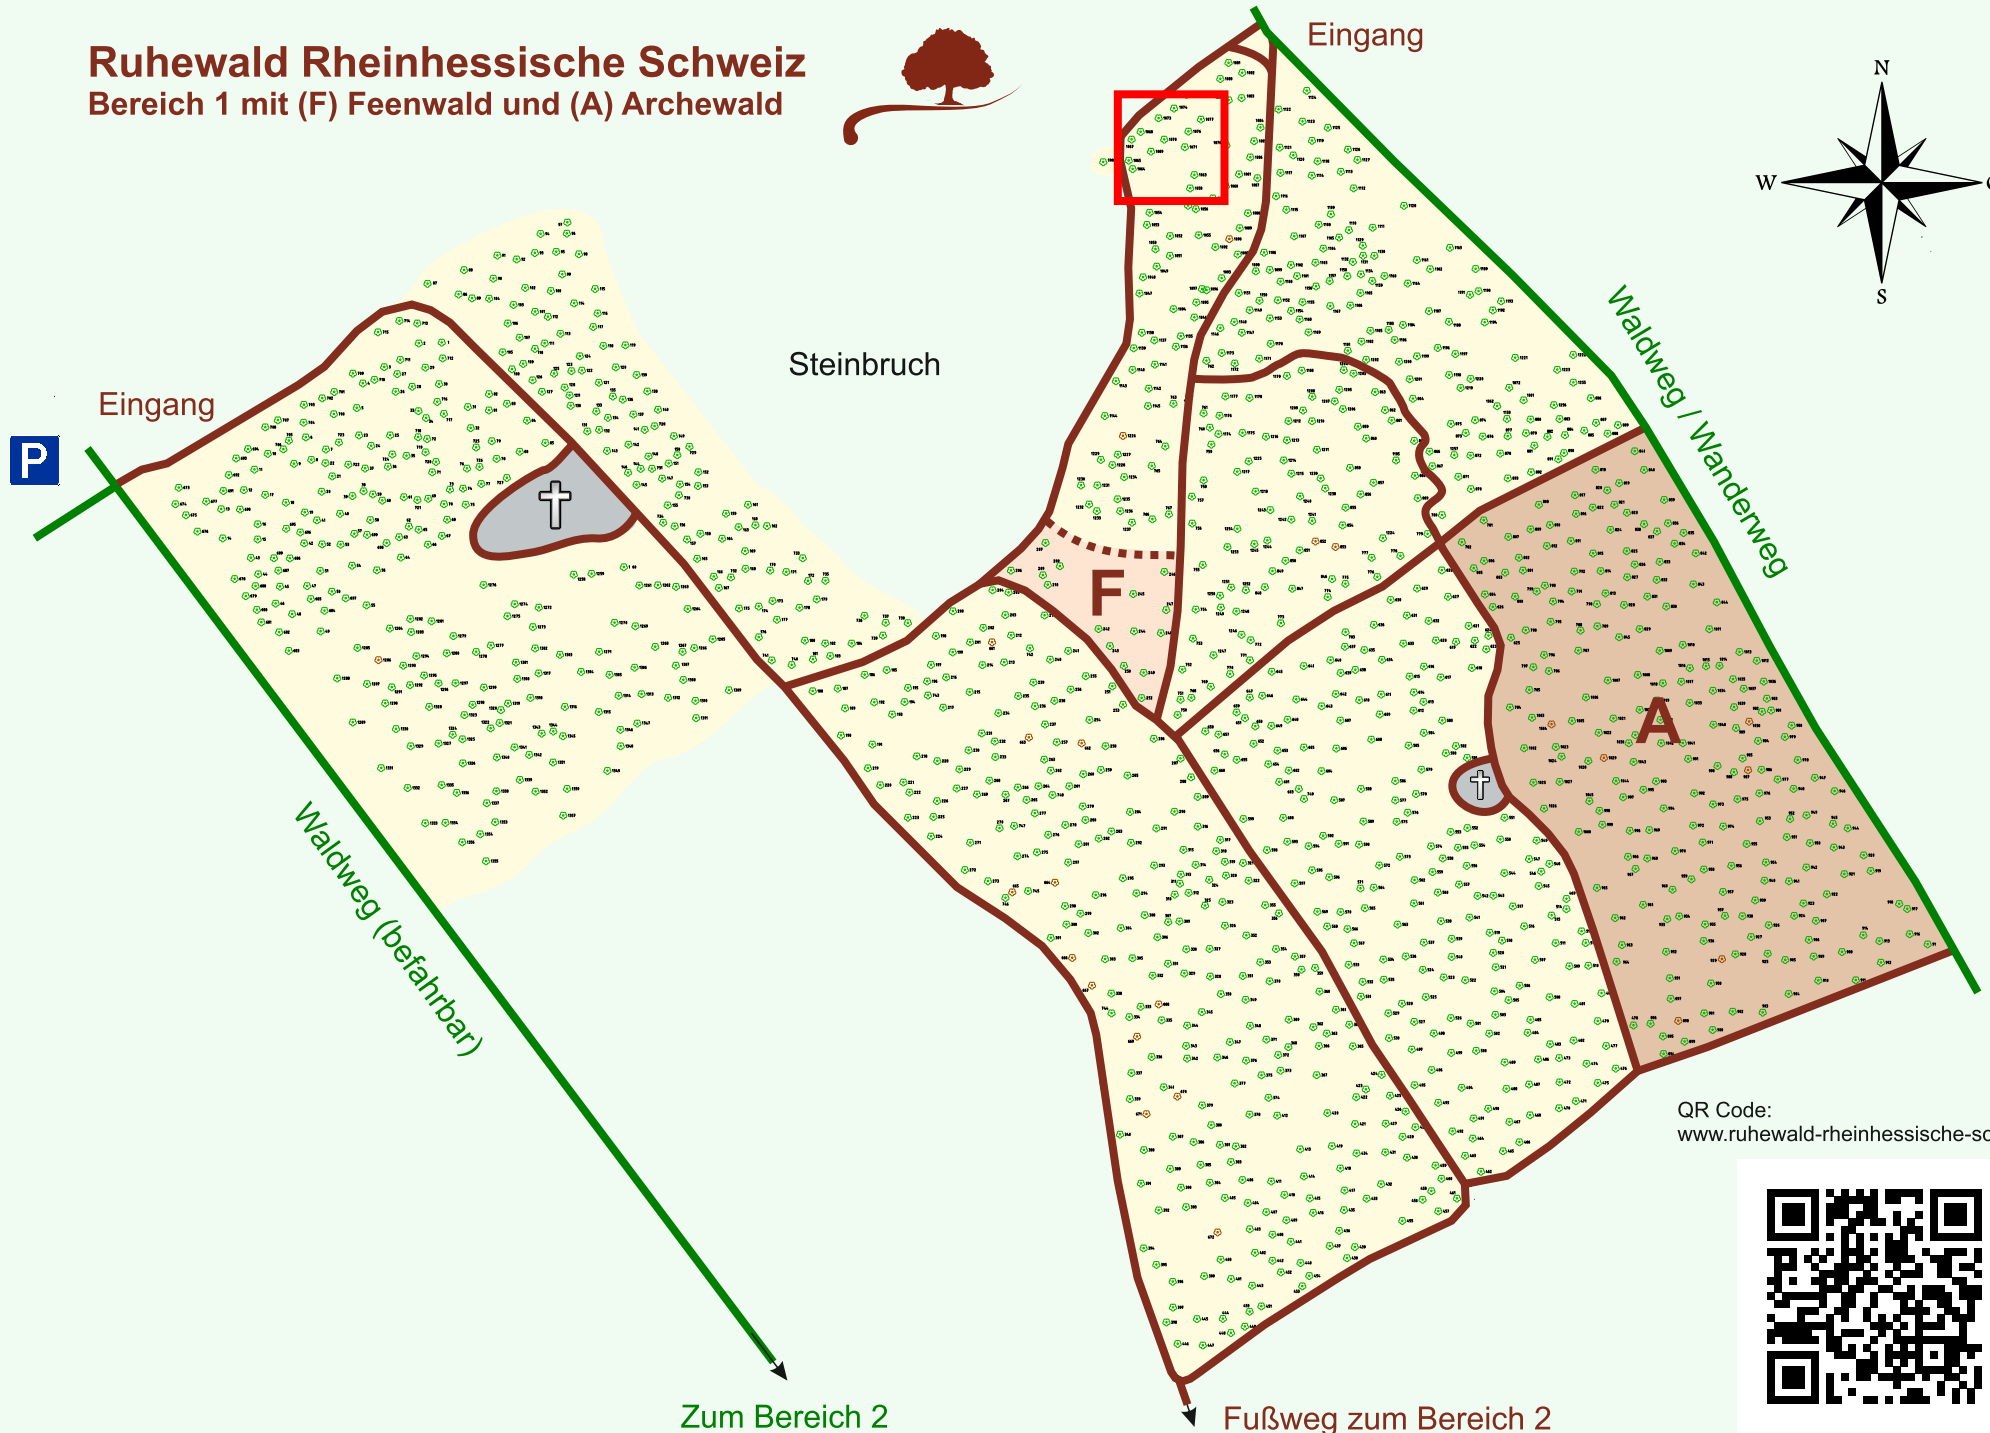

Ruhewald Rhein Hessische Schweiz

Bereich 1 mit (F) Feenwald und (A) Archewald

QR Code:
www.ruhewald-rhein Hessische-schweiz.de

Zum Bereich 2

Fußweg zum Bereich 2