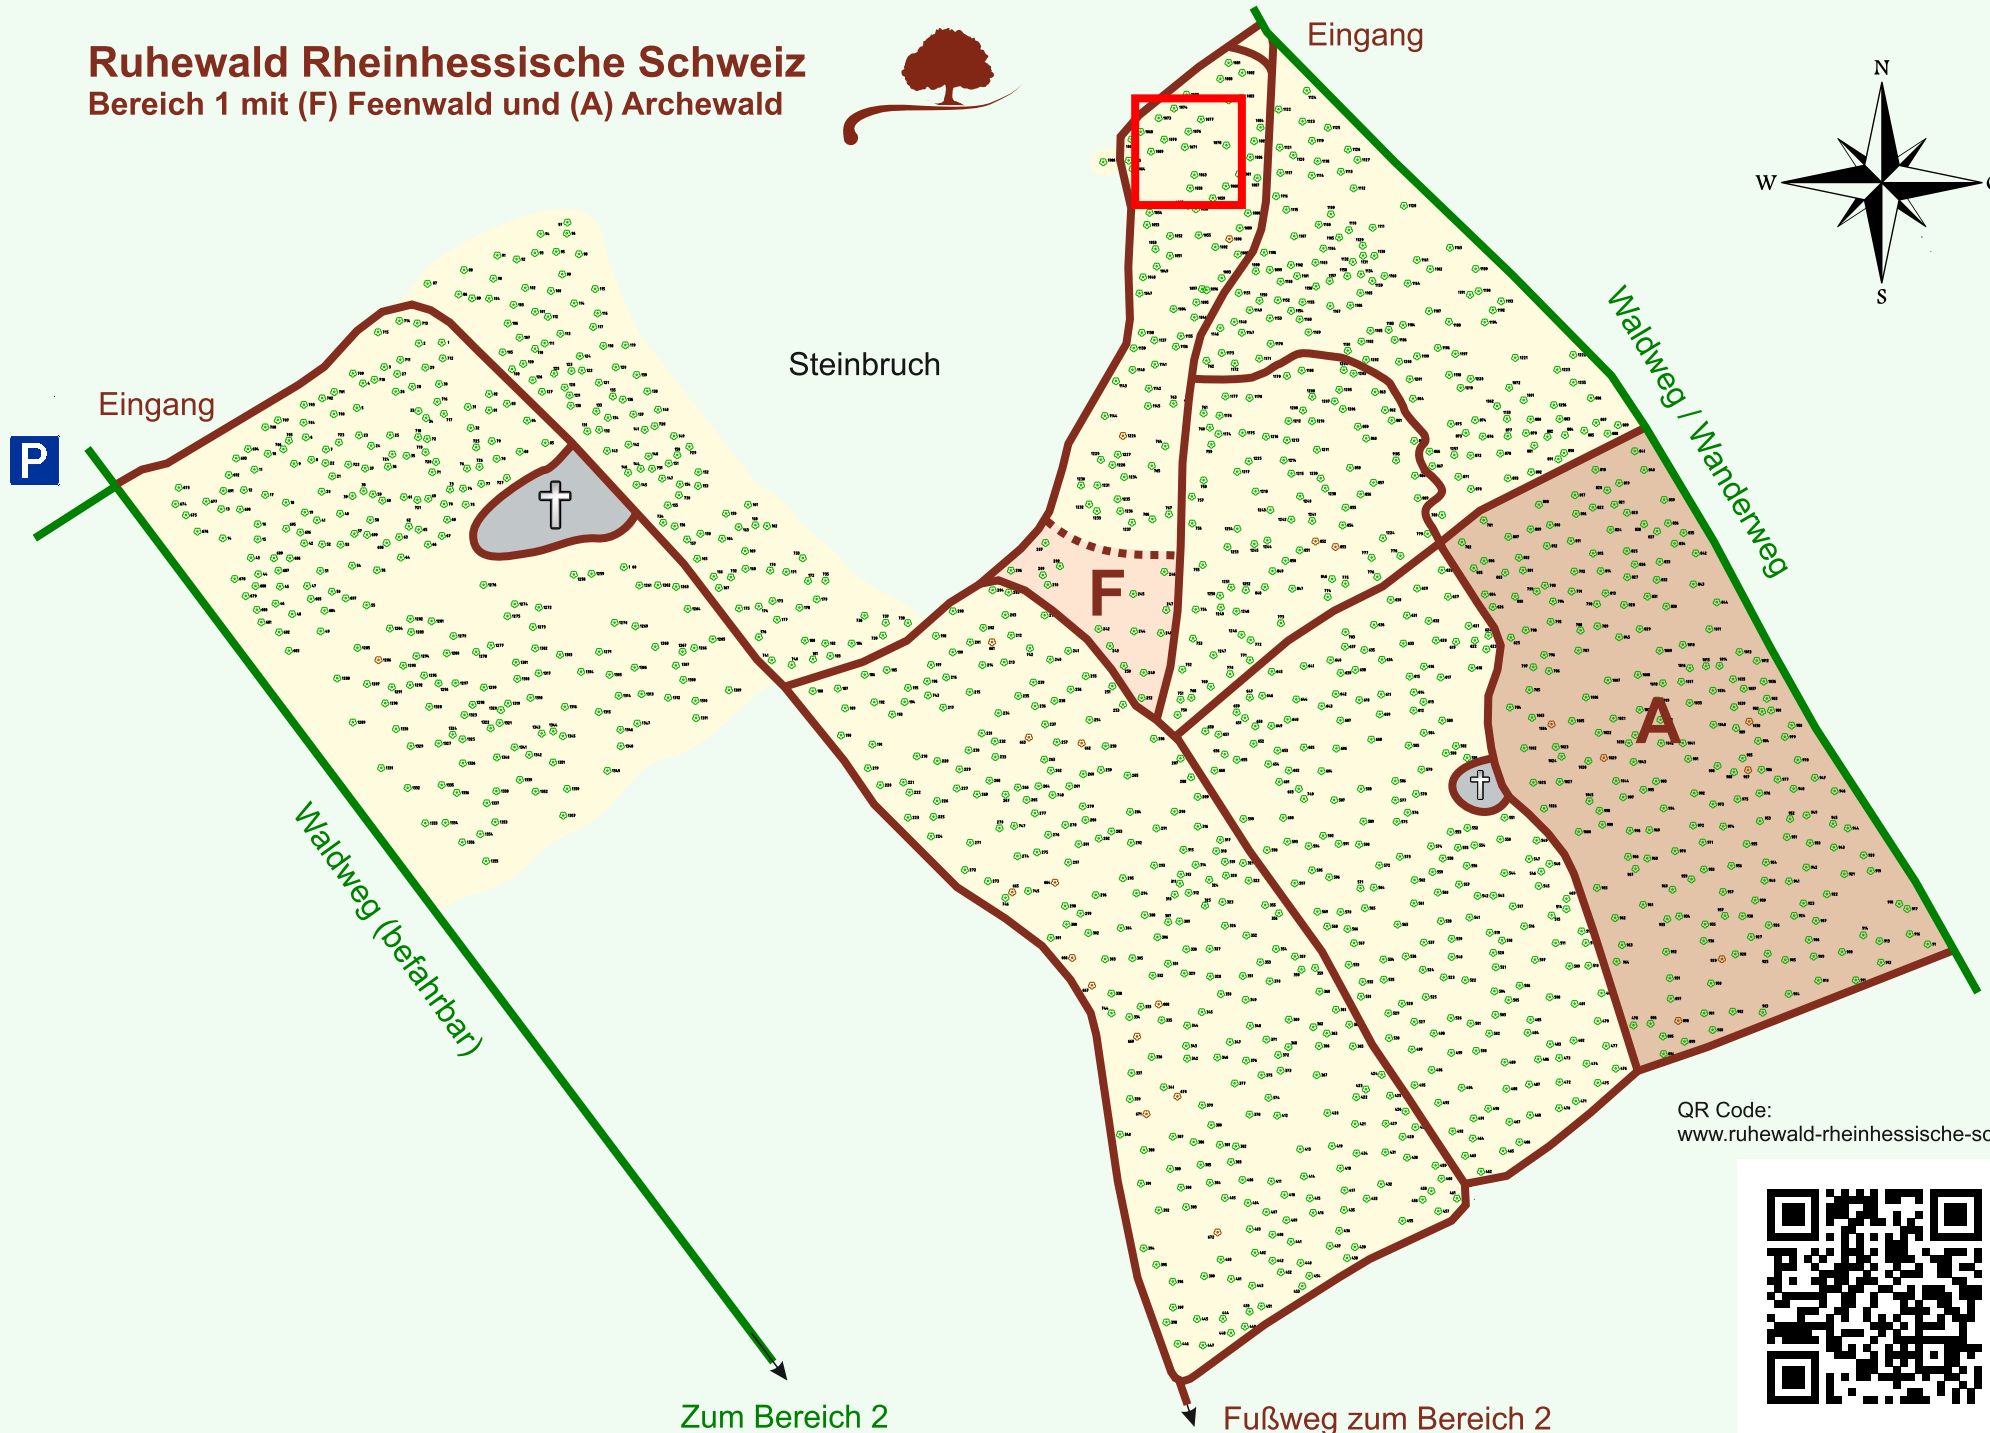

# Ruhewald Rhein Hessische Schweiz

## Bereich 1 mit (F) Feenwald und (A) Archewald

QR Code:  
[www.ruhewald-rhein Hessische-schweiz.de](http://www.ruhewald-rhein Hessische-schweiz.de)