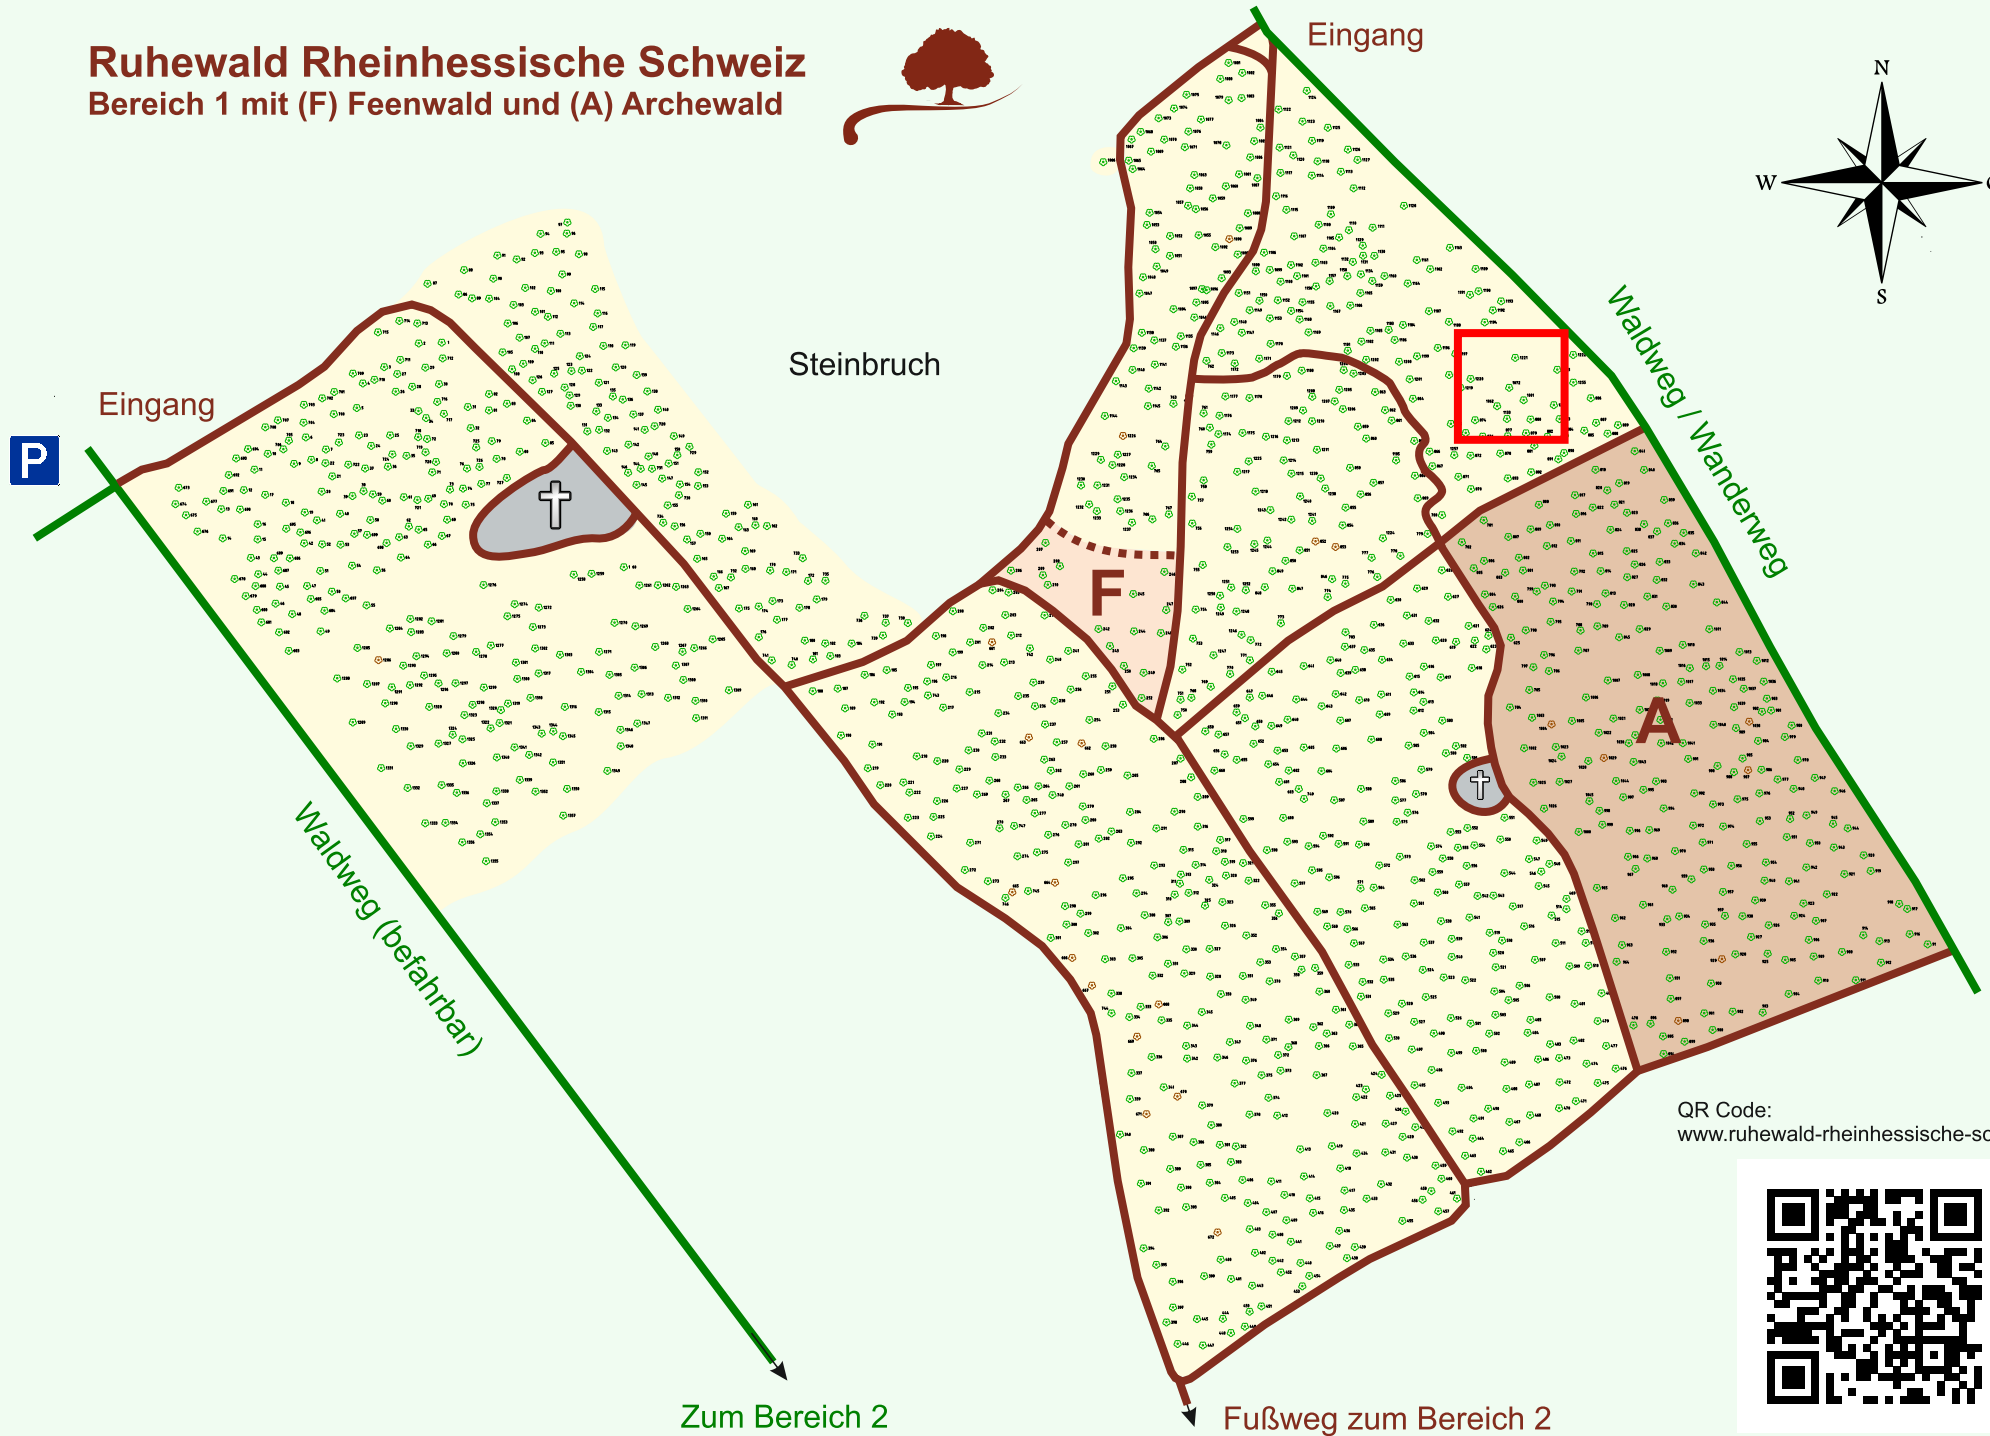

Ruhewald Rhein Hessische Schweiz

Bereich 1 mit (F) Feenwald und (A) Archewald

QR Code:
www.ruhewald-rhein Hessische-schweiz.de