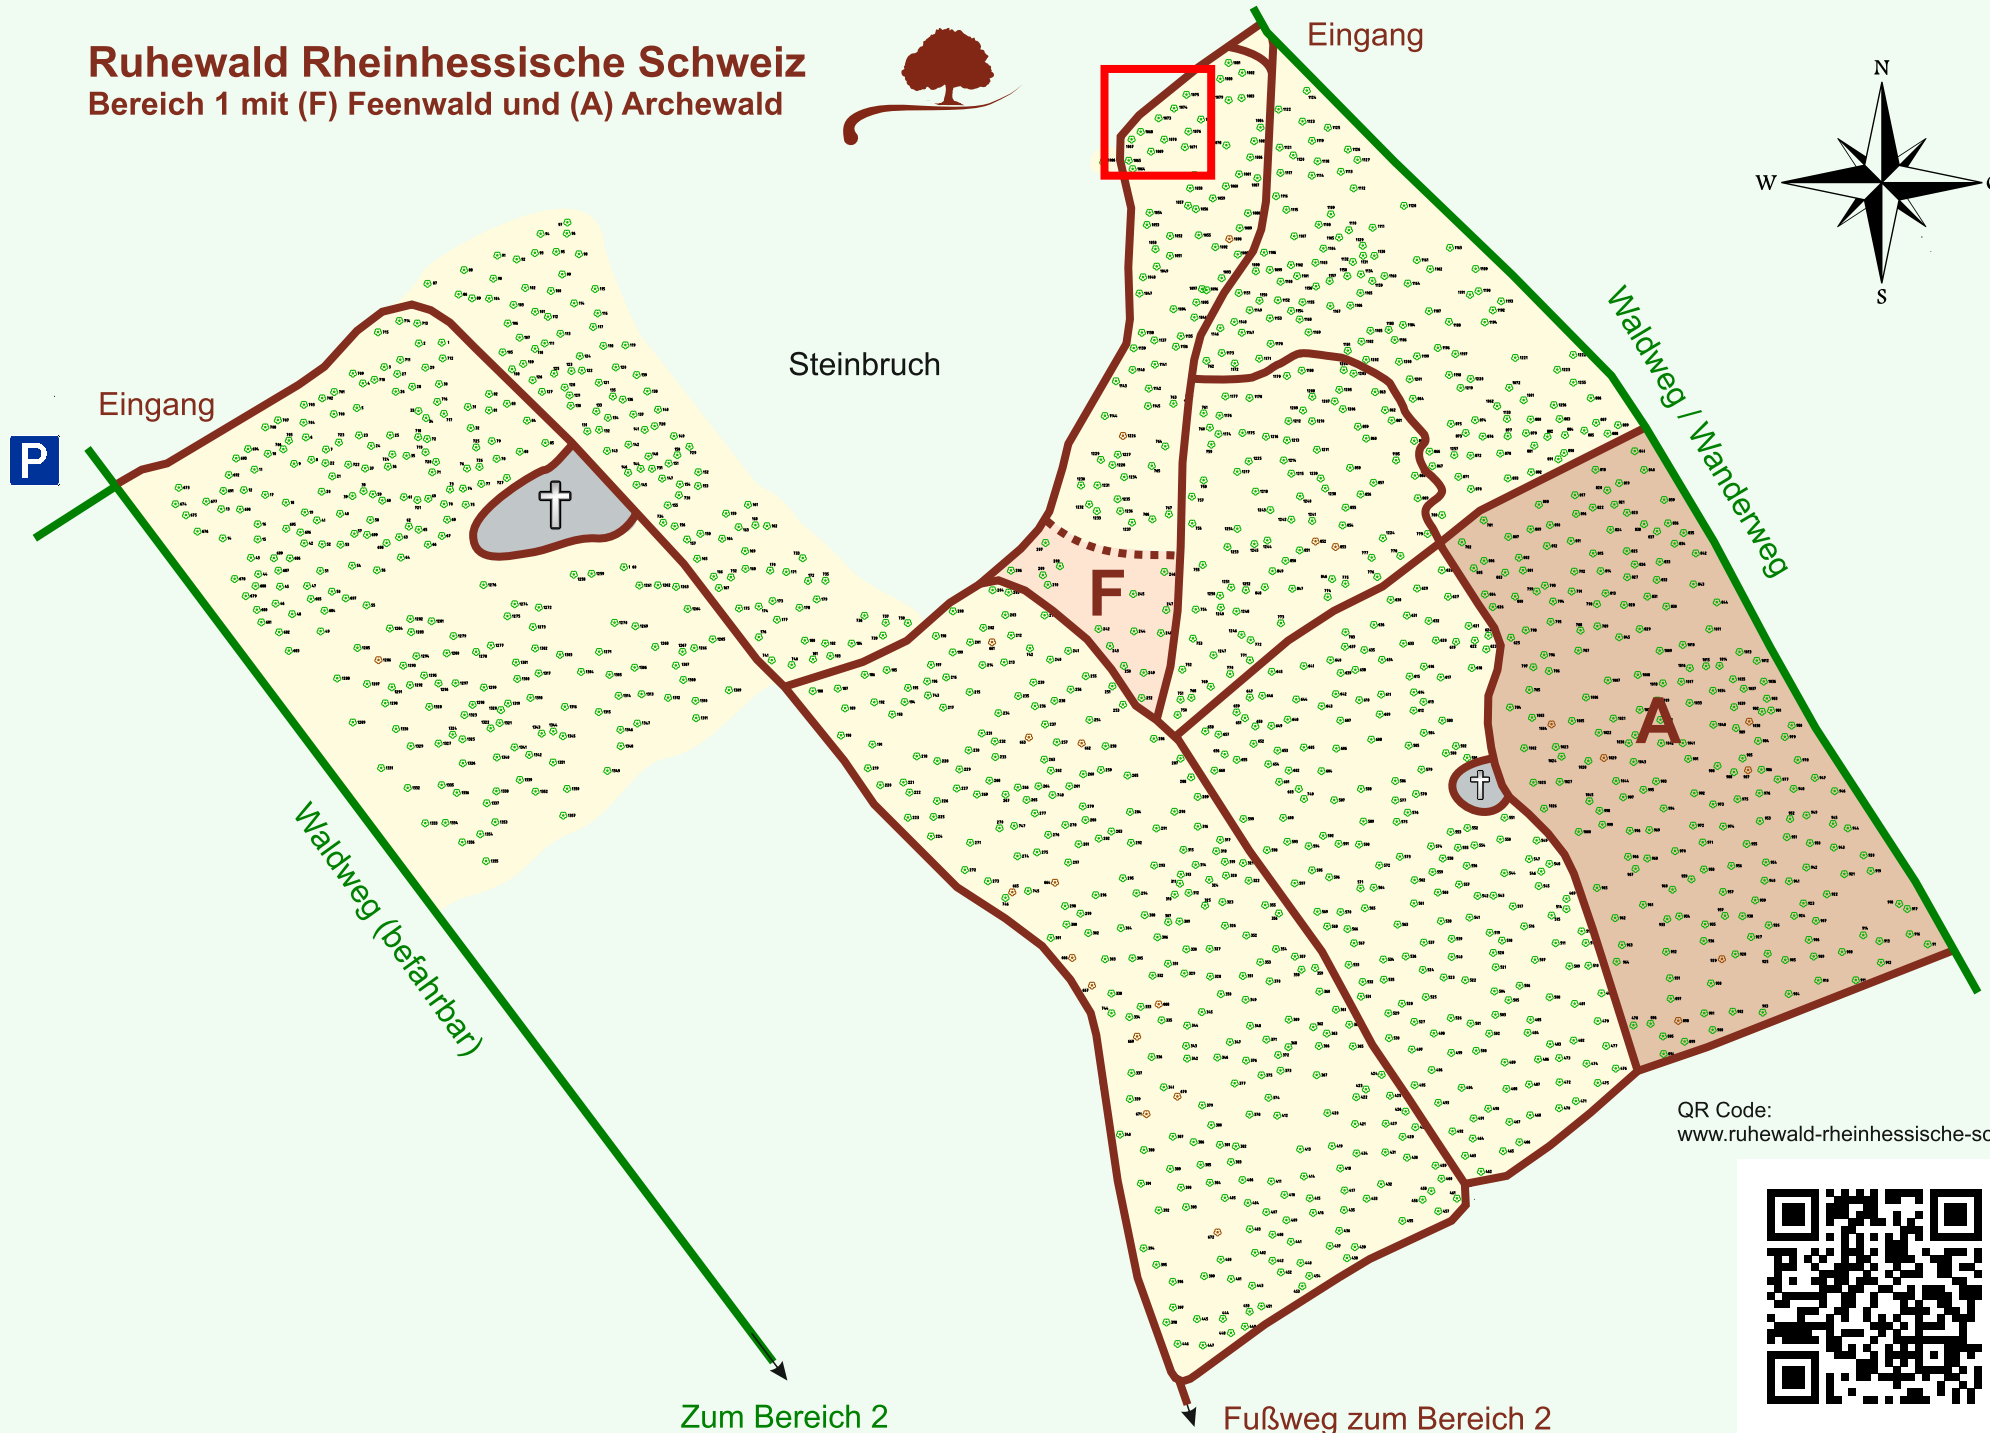

# Ruhewald Rhein Hessische Schweiz

## Bereich 1 mit (F) Feenwald und (A) Archewald

QR Code:  
[www.ruhewald-rhein Hessische-schweiz.de](http://www.ruhewald-rhein Hessische-schweiz.de)