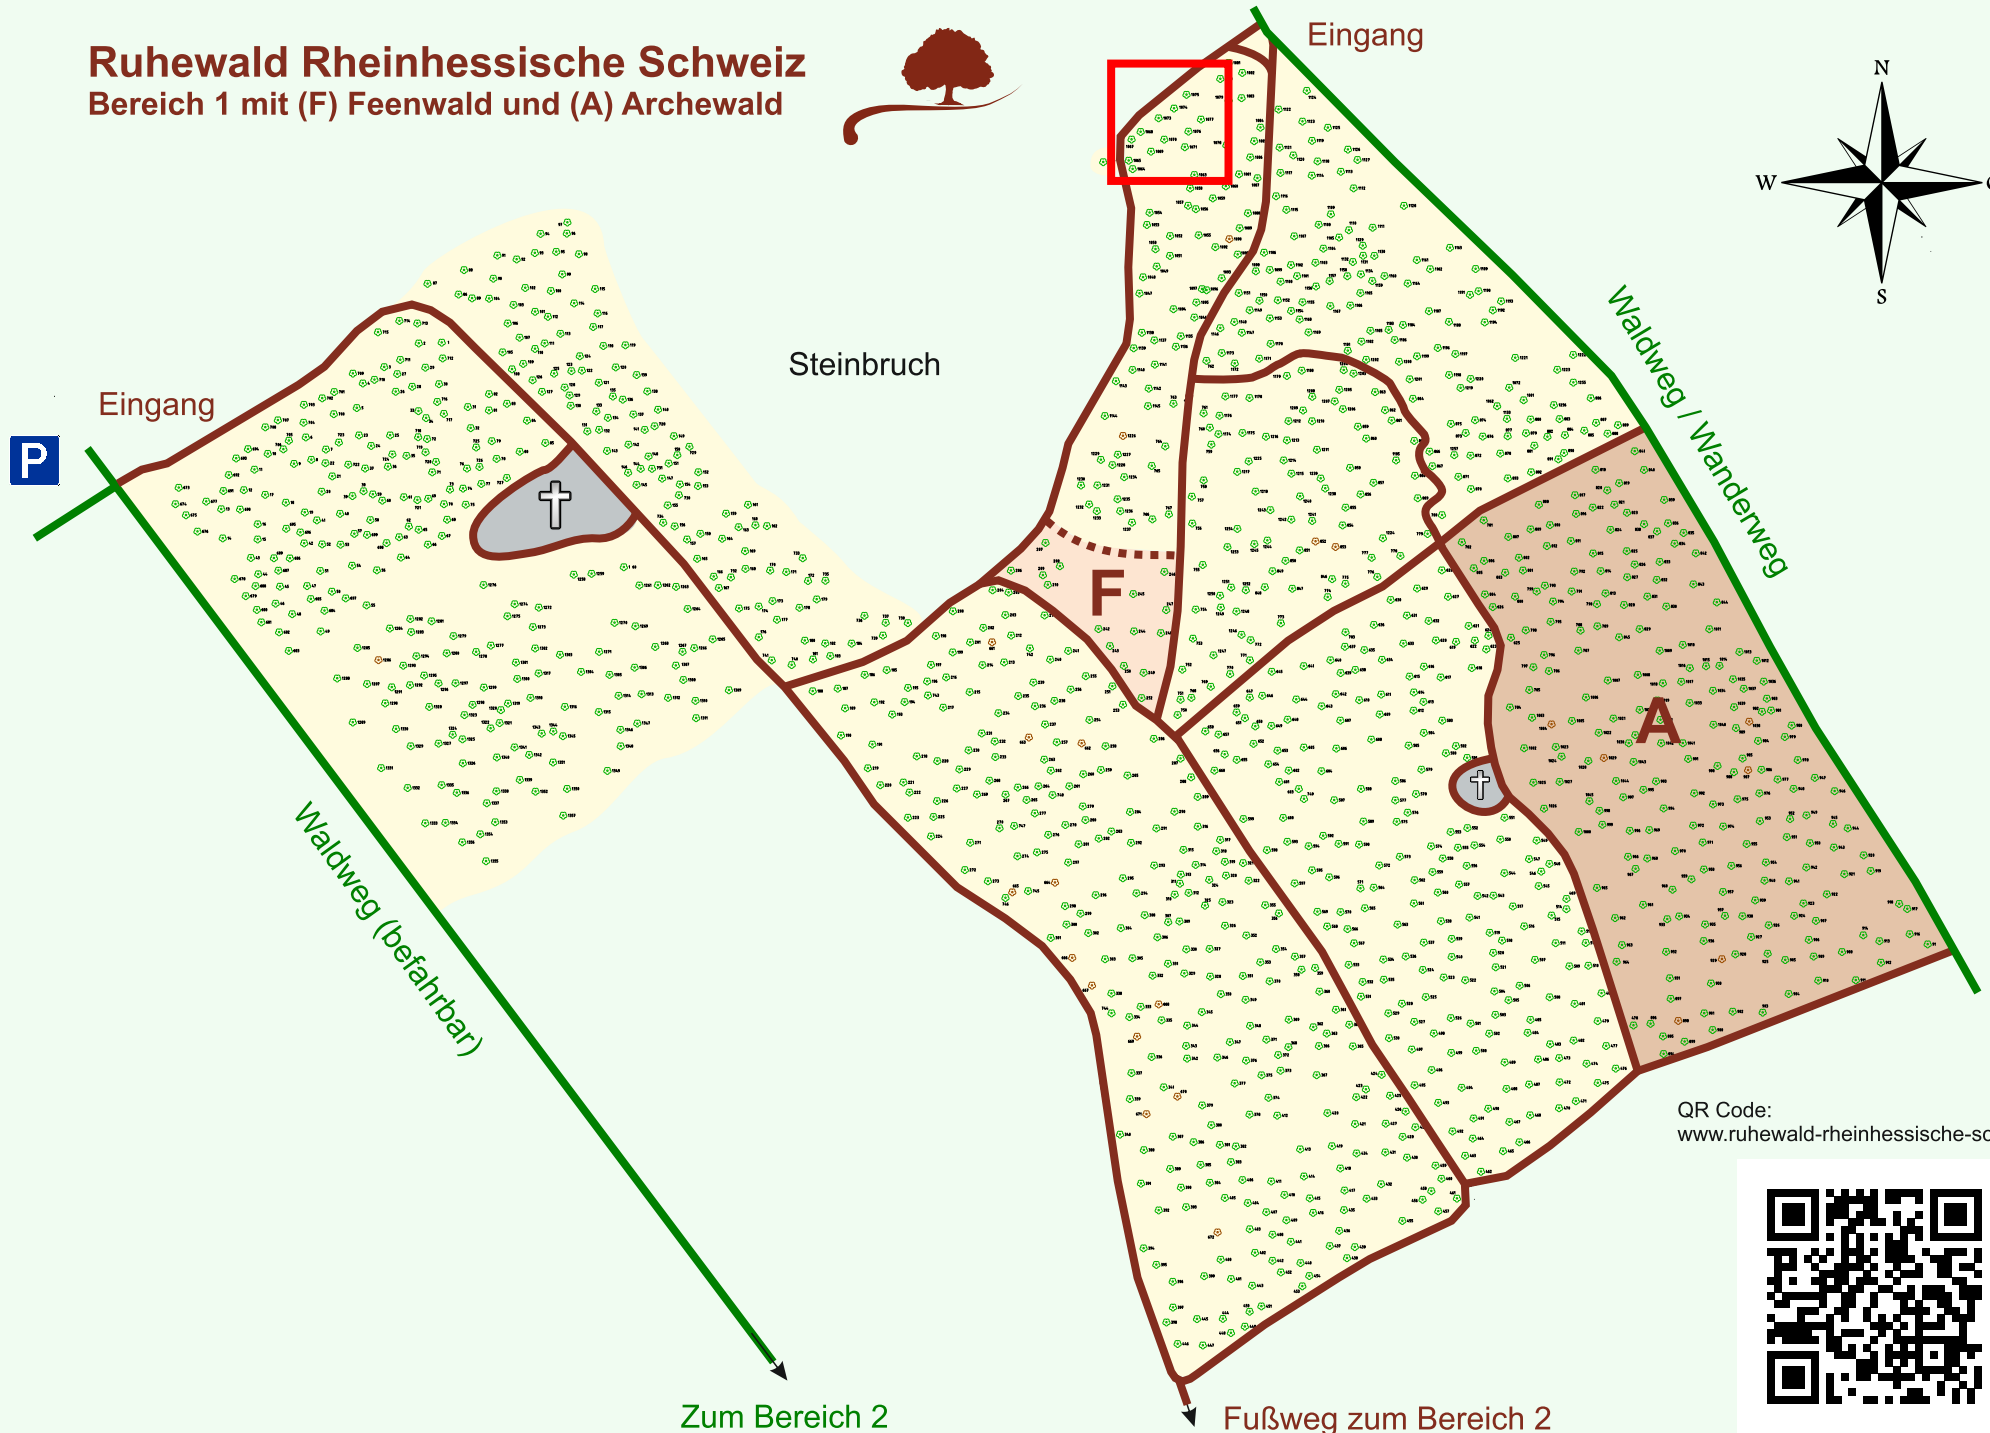

Ruhewald Rhein Hessische Schweiz

Bereich 1 mit (F) Feenwald und (A) Archewald

QR Code:
www.ruhewald-rhein Hessische-schweiz.de