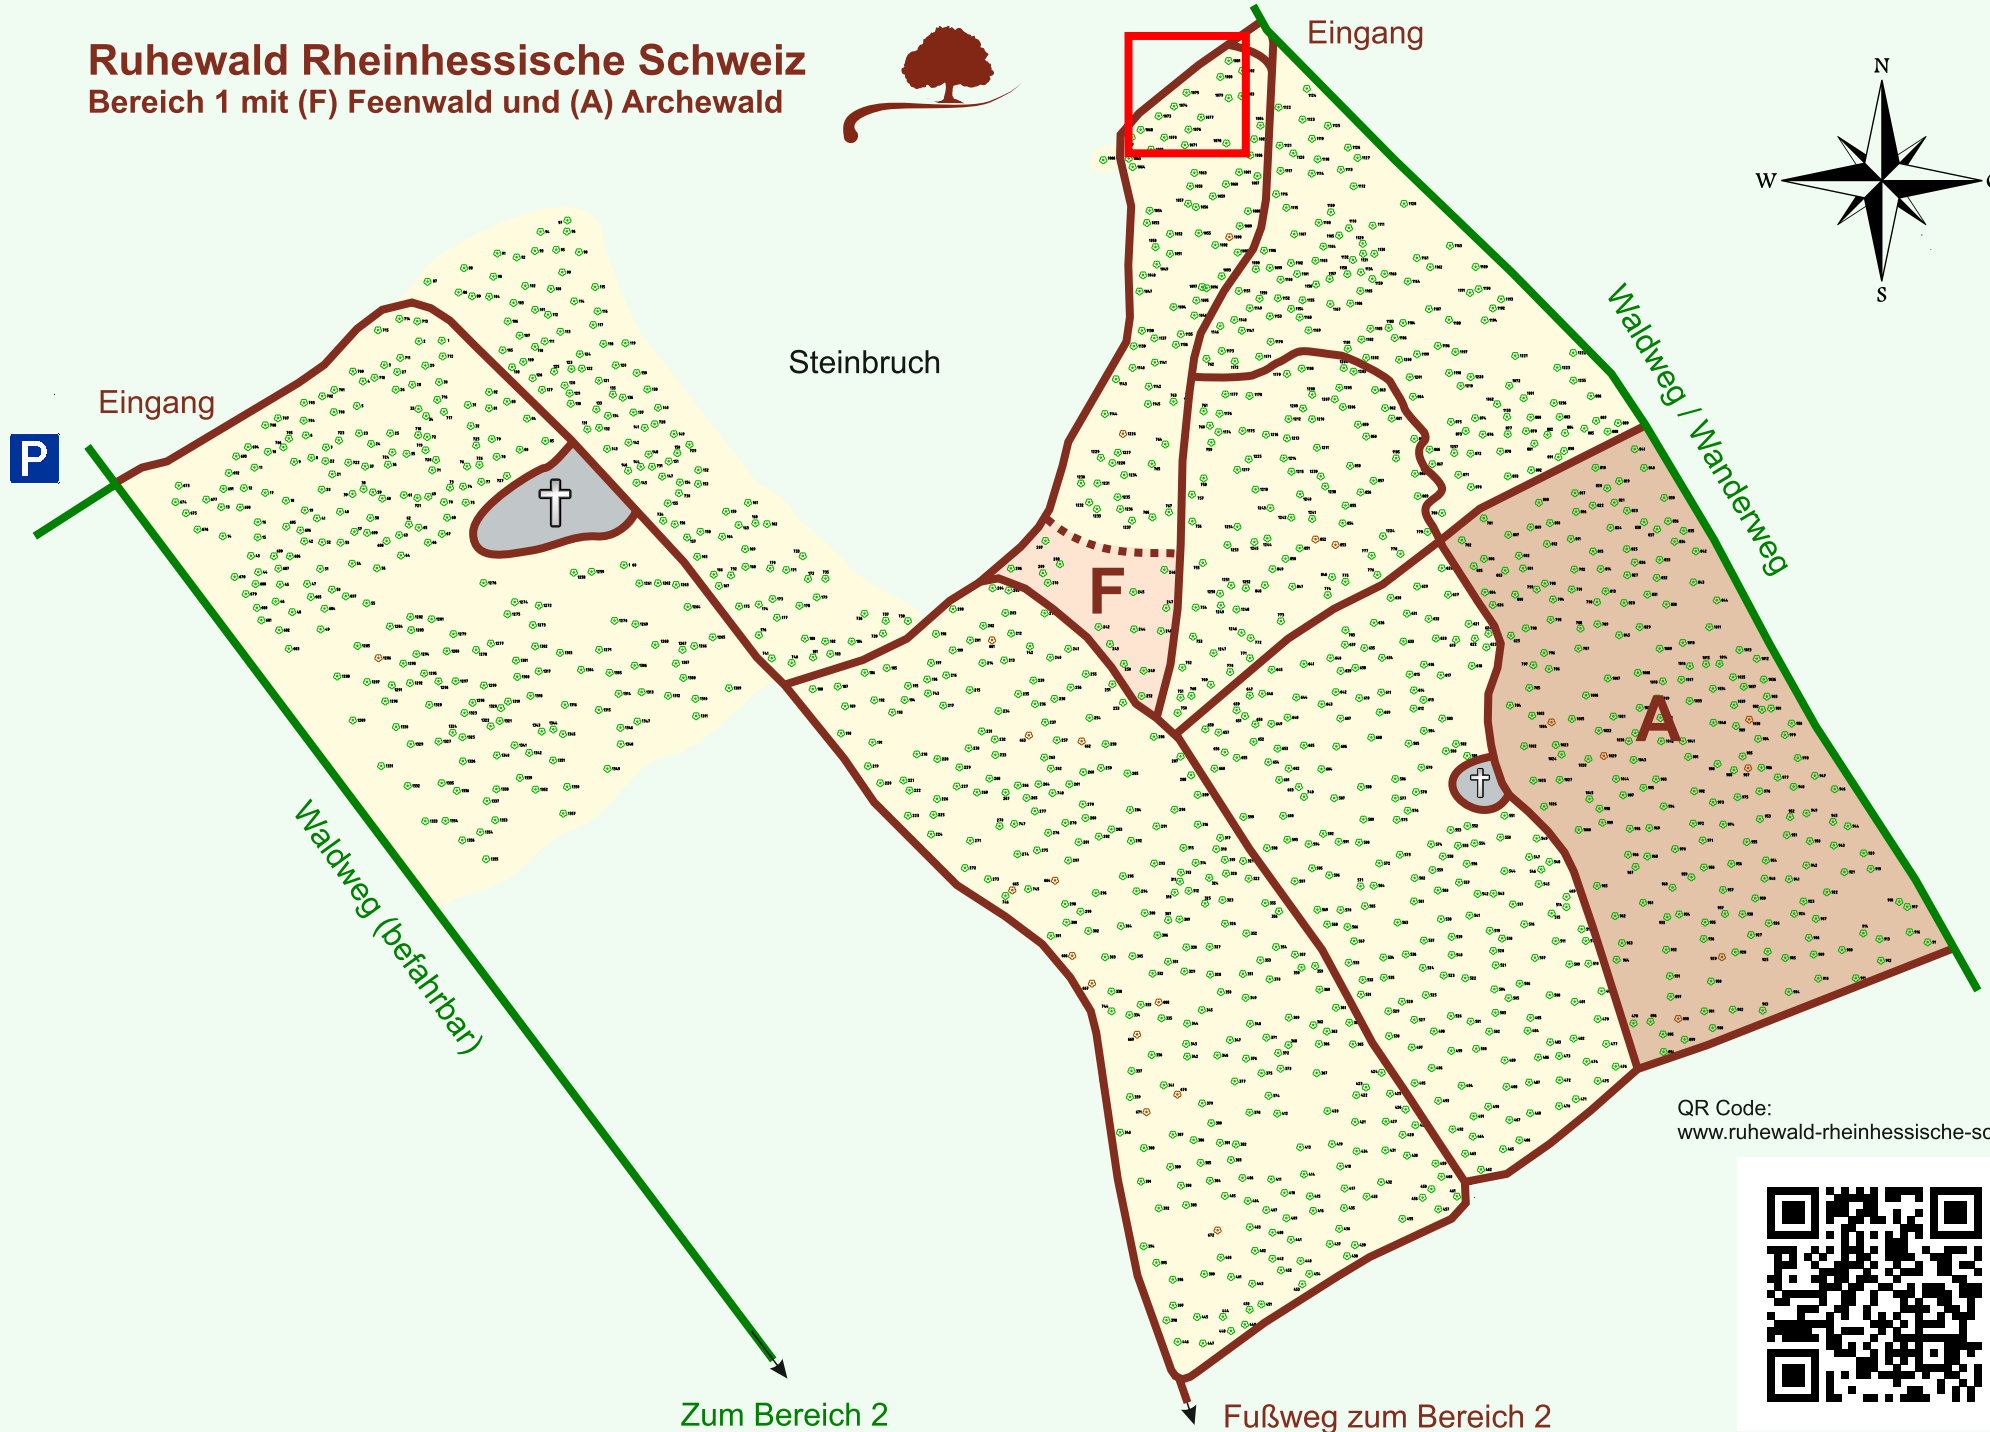

Ruhewald Rhein Hessische Schweiz

Bereich 1 mit (F) Feenwald und (A) Archewald

QR Code:
www.ruhewald-rhein Hessische-schweiz.de