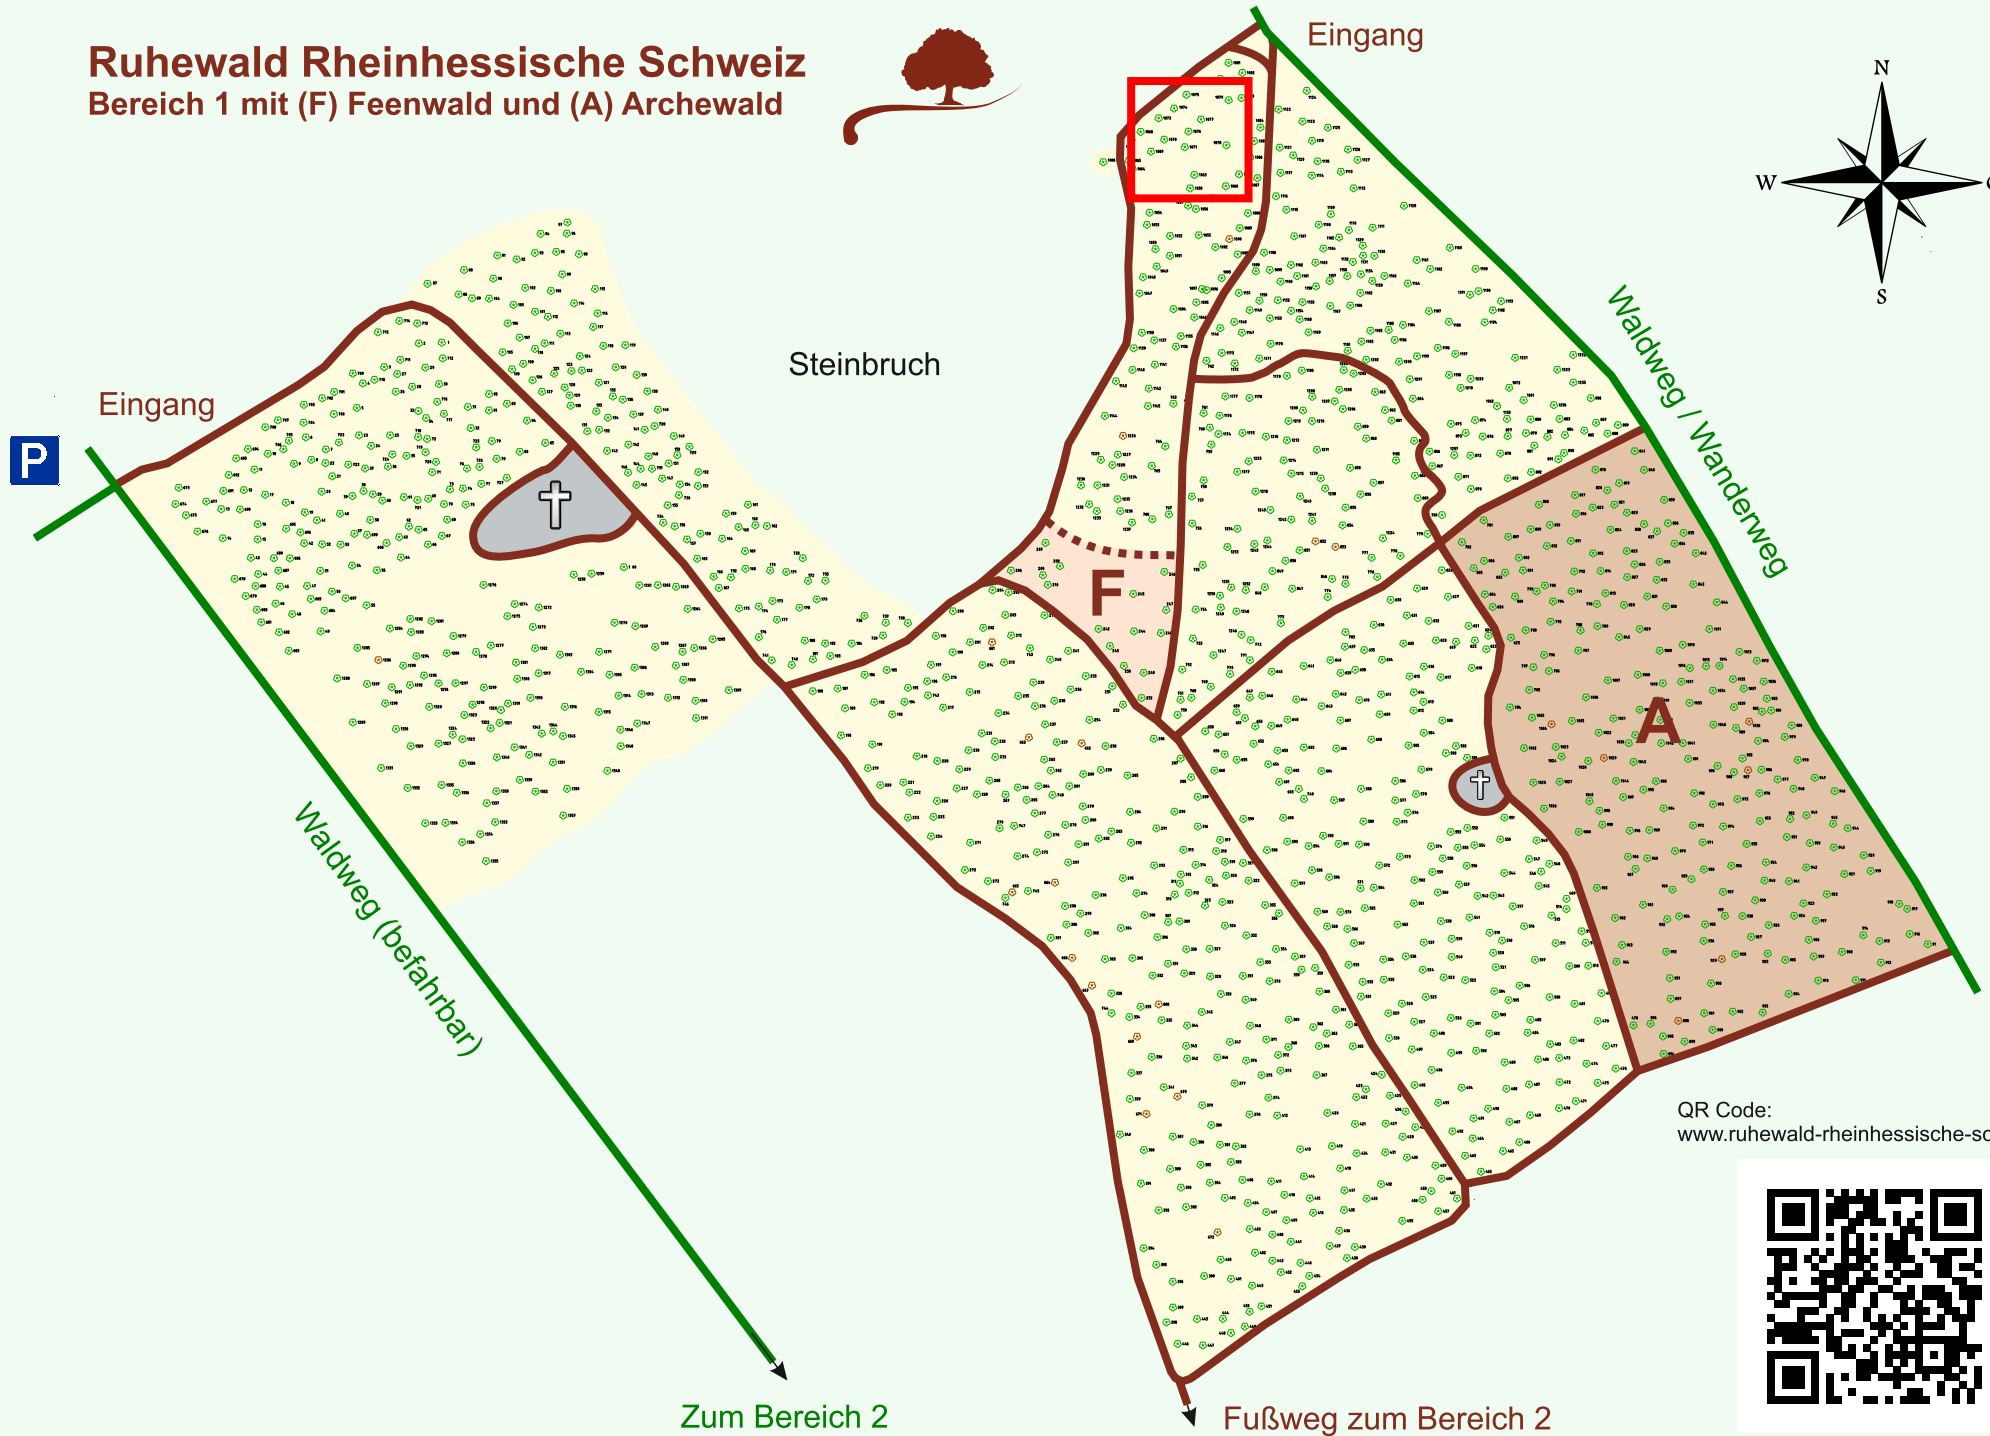

Ruhewald Rhein Hessische Schweiz

Bereich 1 mit (F) Feenwald und (A) Archewald

QR Code:
www.ruhewald-rhein Hessische-schweiz.de